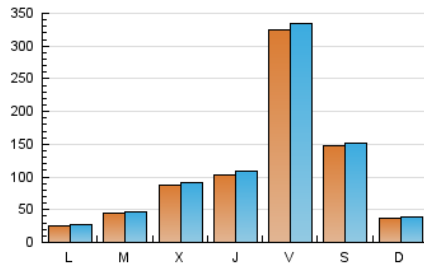

europa press

Murcia

1. Cifras totales y promedios (Nacional e Internacional)

MES - AÑO	NAVEGADORES UNICOS	VISITAS	PAGINAS
Junio - 2024	277.375	337.317	398.144
PROMEDIO DIARIO	10.848	11.244	13.271
PROMEDIO LUNES-VIERNES	11.650	12.131	14.365
PROMEDIO SABADO-DOMINGO	9.245	9.471	11.084
PAGINAS / VISITAS	1,18		
DURACION MEDIA VISITAS	0:01:35		
TIEMPO INTERACCIÓN MEDIO	0:00:48		

2. Secciones (Nacional e Internacional)

	PAGINAS	%
HOME	4.557	1.14 %
RESTO	393.587	98.86 %

3. Por día del mes (Nacional e Internacional)

Día	N. únicos	Visitas	Páginas	Día	N. únicos	Visitas	Páginas	Día	N. únicos	Visitas	Páginas
1	1.226	1.342	1.992	11	1.982	2.167	3.577	21	91.400	94.402	102.973
2	1.026	1.101	1.850	12	1.986	2.180	3.622	22	34.740	35.263	40.261
3	1.571	1.710	2.905	13	1.239	1.346	2.503	23	5.078	5.209	6.739
4	6.532	6.845	8.814	14	1.046	1.127	2.208	24	4.339	4.556	6.106
5	2.671	2.808	4.312	15	900	965	1.518	25	6.960	7.210	9.477
6	957	1.124	2.333	16	1.333	1.434	2.201	26	28.444	29.739	35.554
7	906	1.010	1.886	17	1.392	1.494	2.512	27	13.301	14.303	18.044
8	2.596	2.700	3.424	18	2.139	2.262	3.474	28	36.309	37.139	40.626
9	5.458	5.615	7.007	19	1.692	1.812	2.857	29	34.477	35.176	38.858
10	2.579	2.813	4.247	20	25.562	26.563	29.278	30	5.611	5.902	6.986

4. Gráficas (Nacional e Internacional)

4.1 Por día de la semana (promedio)

N. únicos / Visitas (x 100)

Páginas (x 100)

4.2 Por franja horaria (promedio)

Visitas_ (x 1000)

Páginas (x 1000)

4.3 Por meses