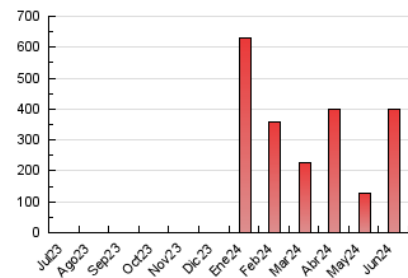

Páginas (x 1000)