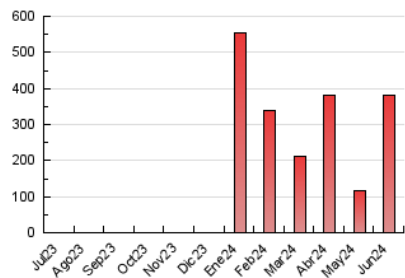

2. Secciones (Nacional)

	PAGINAS	%
HOME	4.285	1.12 %
RESTO	377.070	98.88 %

3. Por día del mes (Nacional)

Día	N. únicos	Visitas	Páginas	Día	N. únicos	Visitas	Páginas	Día	N. únicos	Visitas	Páginas
1	1.121	1.235	1.598	11	1.847	2.011	3.097	21	90.396	93.432	101.317
2	928	995	1.458	12	1.822	1.975	3.077	22	33.745	34.501	39.235
3	1.418	1.541	2.431	13	1.099	1.191	2.010	23	4.846	4.994	6.084
4	6.385	6.669	8.363	14	915	995	1.718	24	4.051	4.214	5.499
5	2.546	2.682	3.882	15	797	859	1.141	25	6.780	7.025	9.028
6	837	988	1.859	16	1.230	1.323	1.767	26	28.248	29.440	35.049
7	804	893	1.466	17	1.263	1.361	2.081	27	12.787	13.815	17.072
8	2.473	2.567	3.088	18	2.028	2.147	3.044	28	36.024	36.826	40.062
9	5.334	5.457	6.568	19	1.575	1.691	2.427	29	34.407	34.949	38.283
10	2.432	2.674	3.756	20	25.447	26.084	28.399	30	5.493	5.782	6.496

4. Gráficas (Nacional)

4.1 Por día de la semana (promedio)

N. únicos / Visitas (x 100)

Páginas (x 100)

4.2 Por franja horaria (promedio)

Visitas_ (x 1000)

Páginas (x 1000)

4.3 Por meses

N. únicos / Visitas (x 1000)

Páginas (x 1000)

5. Observaciones

Este Medio Electrónico de Comunicación ha sido medido por la herramienta Google Analytics de Google (GA4)

6. Definiciones básicas (Para más información ver Normas Técnicas para el Control de los Medios Electrónicos de Comunicación)

Visita:

Una secuencia ininterrumpida de páginas servidas a un usuario válido. Si dicho usuario no realiza peticiones de páginas en un periodo de tiempo (30 min) la siguiente petición constituirá el inicio de una nueva visita.