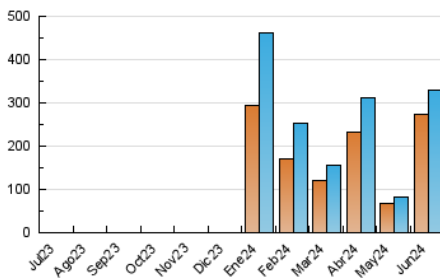

2. Secciones (Nacional)

	PAGINAS	%
HOME	4.285	1.12 %
RESTO	377.070	98.88 %

3. Por día del mes (Nacional)

Día	N. únicos	Visitas	Páginas	Día	N. únicos	Visitas	Páginas	Día	N. únicos	Visitas	Páginas
1	1.121	1.235	1.598	11	1.847	2.011	3.097	21	90.396	93.432	101.317
2	928	995	1.458	12	1.822	1.975	3.077	22	33.745	34.501	39.235
3	1.418	1.541	2.431	13	1.099	1.191	2.010	23	4.846	4.994	6.084
4	6.385	6.669	8.363	14	915	995	1.718	24	4.051	4.214	5.499
5	2.546	2.682	3.882	15	797	859	1.141	25	6.780	7.025	9.028
6	837	988	1.859	16	1.230	1.323	1.767	26	28.248	29.440	35.049
7	804	893	1.466	17	1.263	1.361	2.081	27	12.787	13.815	17.072
8	2.473	2.567	3.088	18	2.028	2.147	3.044	28	36.024	36.826	40.062
9	5.334	5.457	6.568	19	1.575	1.691	2.427	29	34.407	34.949	38.283
10	2.432	2.674	3.756	20	25.447	26.084	28.399	30	5.493	5.782	6.496

4. Gráficas (Nacional)

4.1 Por día de la semana (promedio)

N. únicos / Visitas (x 100)

Páginas (x 100)

4.2 Por franja horaria (promedio)

Visitas_ (x 1000)

Páginas (x 1000)

4.3 Por meses

N. únicos / Visitas (x 1000)

Páginas (x 1000)

5. Observaciones

Este Medio Electrónico de Comunicación ha sido medido por la herramienta Google Analytics de Google (GA4)

6. Definiciones básicas (Para más información ver Normas Técnicas para el Control de los Medios Electrónicos de Comunicación)

Visita:

Una secuencia ininterrumpida de páginas servidas a un usuario válido. Si dicho usuario no realiza peticiones de páginas en un periodo de tiempo (30 min) la siguiente petición constituirá el inicio de una nueva visita.