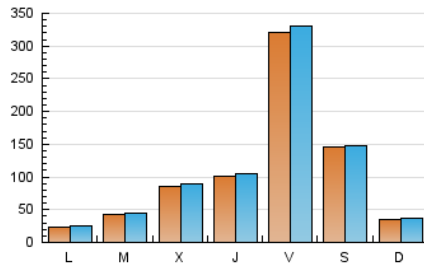

europa press

Murcia

1. Cifras totales y promedios (Nacional)

MES - AÑO	NAVEGADORES UNICOS	VISITAS	PAGINAS
Junio - 2024	274.778	330.316	381.355
PROMEDIO DIARIO	10.636	11.011	12.712
PROMEDIO LUNES-VIERNES	11.435	11.883	13.782
PROMEDIO SABADO-DOMINGO	9.037	9.266	10.572
PAGINAS / VISITAS	1,15		
DURACION MEDIA VISITAS	0:01:30		
TIEMPO INTERACCIÓN MEDIO	0:00:45		

2. Secciones (Nacional)

	PAGINAS	%
HOME	4.285	1.12 %
RESTO	377.070	98.88 %

3. Por día del mes (Nacional)

Día	N. únicos	Visitas	Páginas	Día	N. únicos	Visitas	Páginas	Día	N. únicos	Visitas	Páginas
1	1.121	1.235	1.598	11	1.847	2.011	3.097	21	90.396	93.432	101.317
2	928	995	1.458	12	1.822	1.975	3.077	22	33.745	34.501	39.235
3	1.418	1.541	2.431	13	1.099	1.191	2.010	23	4.846	4.994	6.084
4	6.385	6.669	8.363	14	915	995	1.718	24	4.051	4.214	5.499
5	2.546	2.682	3.882	15	797	859	1.141	25	6.780	7.025	9.028
6	837	988	1.859	16	1.230	1.323	1.767	26	28.248	29.440	35.049
7	804	893	1.466	17	1.263	1.361	2.081	27	12.787	13.815	17.072
8	2.473	2.567	3.088	18	2.028	2.147	3.044	28	36.024	36.826	40.062
9	5.334	5.457	6.568	19	1.575	1.691	2.427	29	34.407	34.949	38.283
10	2.432	2.674	3.756	20	25.447	26.084	28.399	30	5.493	5.782	6.496

4. Gráficas (Nacional)

4.1 Por día de la semana (promedio)

N. únicos / Visitas (x 100)

Páginas (x 100)

4.2 Por franja horaria (promedio)

Visitas_ (x 1000)

Páginas (x 1000)

4.3 Por meses