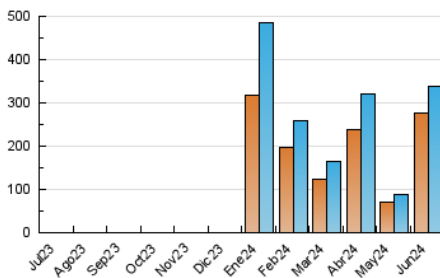

4.3 Por meses

N. únicos / Visitas (x 1000)