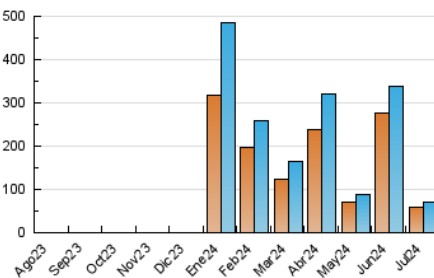

4.3 Por meses

N. únicos / Visitas (x 1000)