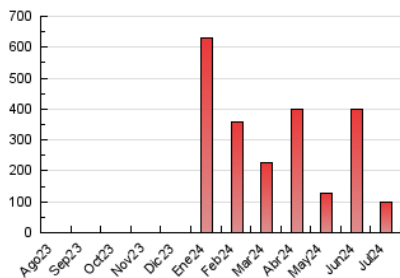

Páginas (x 1000)