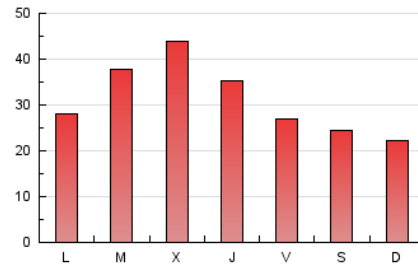

Páginas (x 100)