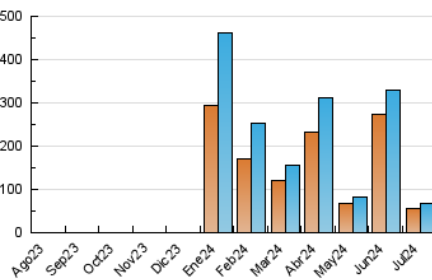

4.3 Por meses

N. únicos / Visitas (x 1000)