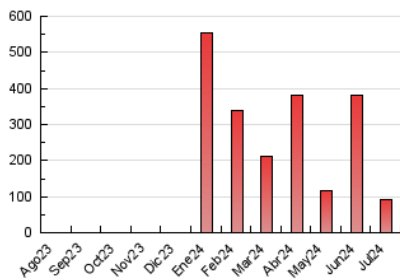

2. Secciones (Nacional)

| | PAGINAS | % |
|--------------|---------|---------|
| HOME | 4.120 | 4.42 % |
| RESTO | 89.160 | 95.58 % |

3. Por día del mes (Nacional)

| Día | N. únicos | Visitas | Páginas | Día | N. únicos | Visitas | Páginas | Día | N. únicos | Visitas | Páginas |
|-----|-----------|---------|---------|-----|-----------|---------|---------|-----|-----------|---------|---------|
| 1 | 1.430 | 1.559 | 2.323 | 11 | 1.278 | 1.401 | 2.181 | 21 | 774 | 849 | 1.125 |
| 2 | 1.708 | 1.840 | 2.565 | 12 | 1.180 | 1.281 | 2.148 | 22 | 1.064 | 1.183 | 1.934 |
| 3 | 1.571 | 1.706 | 2.621 | 13 | 936 | 1.005 | 1.409 | 23 | 1.212 | 1.337 | 2.133 |
| 4 | 1.821 | 1.943 | 2.933 | 14 | 874 | 990 | 1.410 | 24 | 1.290 | 1.396 | 2.302 |
| 5 | 2.167 | 2.328 | 3.378 | 15 | 1.487 | 1.621 | 2.426 | 25 | 3.536 | 3.707 | 4.623 |
| 6 | 1.644 | 1.739 | 2.598 | 16 | 1.280 | 1.376 | 2.055 | 26 | 842 | 904 | 1.342 |
| 7 | 1.655 | 1.792 | 2.672 | 17 | 1.364 | 1.491 | 2.172 | 27 | 2.436 | 2.511 | 3.110 |
| 8 | 1.614 | 1.756 | 2.662 | 18 | 2.433 | 2.631 | 3.691 | 28 | 2.422 | 2.549 | 3.205 |
| 9 | 1.007 | 1.123 | 1.897 | 19 | 2.245 | 2.417 | 3.295 | 29 | 2.898 | 3.098 | 3.831 |
| 10 | 975 | 1.082 | 1.978 | 20 | 1.335 | 1.455 | 1.857 | 30 | 7.210 | 7.567 | 9.367 |
| | | | | | | | | 31 | 9.405 | 9.779 | 12.037 |

4. Gráficas (Nacional)

4.1 Por día de la semana (promedio)

N. únicos / Visitas (x 100)

Páginas (x 100)

4.2 Por franja horaria (promedio)

Visitas_ (x 1000)

Páginas (x 1000)

4.3 Por meses

N. únicos / Visitas (x 1000)

Páginas (x 1000)

5. Observaciones

Este Medio Electrónico de Comunicación ha sido medido por la herramienta Google Analytics de Google (GA4)

6. Definiciones básicas (Para más información ver Normas Técnicas para el Control de los Medios Electrónicos de Comunicación)