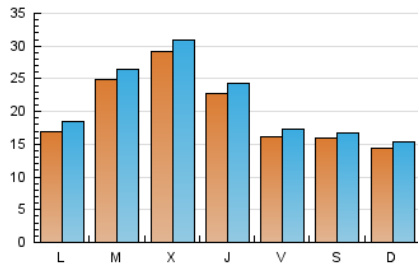

4. Gráficas (Nacional)

4.1 Por día de la semana (promedio)

N. únicos / Visitas (x 100)