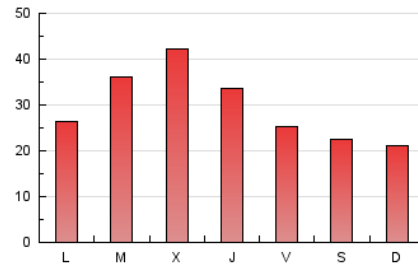

Páginas (x 100)