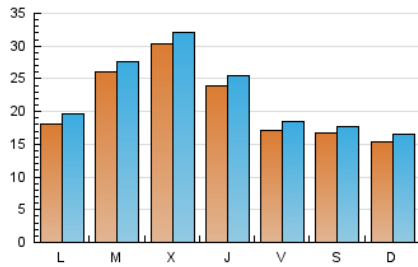

2. Secciones (Nacional e Internacional)

| | PAGINAS | % |
|--------------|---------|---------|
| HOME | 4.240 | 4.30 % |
| RESTO | 94.257 | 95.70 % |

3. Por día del mes (Nacional e Internacional)

| Día | N. únicos | Visitas | Páginas | Día | N. únicos | Visitas | Páginas | Día | N. únicos | Visitas | Páginas |
|-----------|-----------|---------|---------|-----------|-----------|---------|---------|-----------|-----------|---------|---------|
| 1 | 1.524 | 1.656 | 2.529 | 11 | 1.418 | 1.553 | 2.374 | 21 | 861 | 937 | 1.220 |
| 2 | 1.822 | 1.957 | 2.734 | 12 | 1.309 | 1.426 | 2.355 | 22 | 1.171 | 1.293 | 2.097 |
| 3 | 1.694 | 1.838 | 2.804 | 13 | 1.027 | 1.100 | 1.528 | 23 | 1.314 | 1.445 | 2.294 |
| 4 | 1.956 | 2.095 | 3.172 | 14 | 975 | 1.102 | 1.559 | 24 | 1.390 | 1.504 | 2.445 |
| 5 | 2.285 | 2.457 | 3.543 | 15 | 1.582 | 1.722 | 2.584 | 25 | 3.624 | 3.808 | 4.727 |
| 6 | 1.741 | 1.845 | 2.720 | 16 | 1.374 | 1.476 | 2.175 | 26 | 927 | 997 | 1.515 |
| 7 | 1.784 | 1.930 | 2.853 | 17 | 1.459 | 1.590 | 2.284 | 27 | 2.506 | 2.583 | 3.613 |
| 8 | 1.738 | 1.901 | 2.831 | 18 | 2.557 | 2.761 | 3.869 | 28 | 2.494 | 2.625 | 3.299 |
| 9 | 1.140 | 1.266 | 2.093 | 19 | 2.328 | 2.506 | 3.414 | 29 | 3.015 | 3.229 | 3.998 |
| 10 | 1.082 | 1.215 | 2.171 | 20 | 1.419 | 1.538 | 1.947 | 30 | 7.353 | 7.690 | 9.554 |
| | | | | | | | | 31 | 9.508 | 9.869 | 12.196 |

4. Gráficas (Nacional e Internacional)

4.1 Por día de la semana (promedio)

N. únicos / Visitas (x 100)

Páginas (x 100)

4.2 Por franja horaria (promedio)

Visitas_ (x 1000)

Páginas (x 1000)

4.3 Por meses