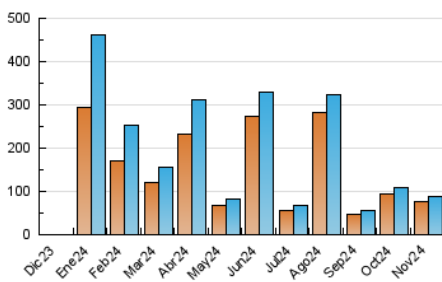

#### 3. Por día del mes (Nacional)

Día	N. únicos	Visitas	Páginas	Día	N. únicos	Visitas	Páginas	Día	N. únicos	Visitas	Páginas
1	696	789	1.091	11	957	1.042	1.802	21	1.022	1.171	1.999
2	799	874	1.160	12	1.194	1.323	2.108	22	2.315	2.480	3.658
3	1.344	1.474	1.936	13	1.859	1.994	2.769	23	1.196	1.304	1.742
4	1.091	1.206	2.194	14	2.537	2.724	3.839	24	1.414	1.544	2.073
5	1.403	1.564	2.442	15	3.789	3.948	5.014	25	1.106	1.247	2.241
6	1.052	1.196	2.030	16	34.570	34.578	41.352	26	1.494	1.627	2.707
7	990	1.125	2.121	17	7.400	7.756	9.507	27	1.372	1.578	2.795
8	1.470	1.630	2.423	18	1.451	1.589	2.614	28	901	1.010	1.780
9	2.493	2.678	3.316	19	1.289	1.422	2.358	29	854	934	1.376
10	2.655	2.829	3.538	20	1.071	1.193	2.090	30	544	588	742

##### 4.1 Por día de la semana (promedio)

N. únicos / Visitas (x 100)

Páginas (x 100)

##### 4.2 Por franja horaria (promedio)

Visitas\_ (x 1000)

Páginas (x 1000)

##### 4.3 Por meses

N. únicos / Visitas (x 1000)

Páginas (x 1000)