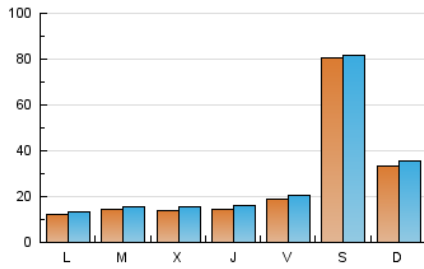

4. Gráficas (Nacional e Internacional)

4.1 Por día de la semana (promedio)

N. únicos / Visitas (x 100)