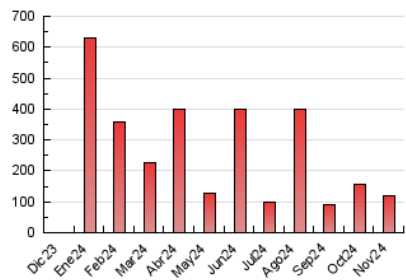

### 3. Por día del mes (Nacional e Internacional)

Día	N. únicos	Visitas	Páginas	Día	N. únicos	Visitas	Páginas	Día	N. únicos	Visitas	Páginas
1	835	933	1.239	11	1.017	1.107	1.932	21	1.093	1.248	2.145
2	893	978	1.277	12	1.257	1.393	2.183	22	2.389	2.569	3.795
3	1.492	1.625	2.105	13	1.936	2.077	2.879	23	1.258	1.369	1.818
4	1.216	1.336	2.346	14	2.607	2.800	3.946	24	1.491	1.623	2.177
5	1.505	1.669	2.563	15	3.861	4.036	5.149	25	1.164	1.311	2.357
6	1.107	1.258	2.136	16	35.026	35.208	41.943	26	1.547	1.686	2.778
7	1.064	1.210	2.237	17	7.594	7.973	9.798	27	1.448	1.662	2.922
8	1.549	1.710	2.520	18	1.547	1.689	2.774	28	969	1.079	1.937
9	2.552	2.741	3.381	19	1.396	1.533	2.545	29	914	1.007	1.494
10	2.720	2.898	3.615	20	1.138	1.267	2.168	30	582	631	818

#### 4.1 Por día de la semana (promedio)

N. únicos / Visitas (x 100)

Páginas (x 100)

#### 4.2 Por franja horaria (promedio)

Visitas\_ (x 1000)

Páginas (x 1000)

#### 4.3 Por meses

N. únicos / Visitas (x 1000)

Páginas (x 1000)