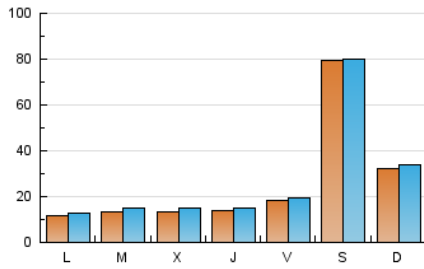

4. Gráficas (Nacional)

4.1 Por día de la semana (promedio)

N. únicos / Visitas (x 100)