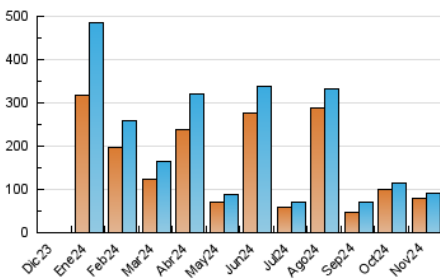

### 3. Por día del mes (Nacional e Internacional)

Día	N. únicos	Visitas	Páginas	Día	N. únicos	Visitas	Páginas	Día	N. únicos	Visitas	Páginas
1	835	933	1.239	11	1.017	1.107	1.932	21	1.093	1.248	2.145
2	893	978	1.277	12	1.257	1.393	2.183	22	2.389	2.569	3.795
3	1.492	1.625	2.105	13	1.936	2.077	2.879	23	1.258	1.369	1.818
4	1.216	1.336	2.346	14	2.607	2.800	3.946	24	1.491	1.623	2.177
5	1.505	1.669	2.563	15	3.861	4.036	5.149	25	1.164	1.311	2.357
6	1.107	1.258	2.136	16	35.026	35.208	41.943	26	1.547	1.686	2.778
7	1.064	1.210	2.237	17	7.594	7.973	9.798	27	1.448	1.662	2.922
8	1.549	1.710	2.520	18	1.547	1.689	2.774	28	969	1.079	1.937
9	2.552	2.741	3.381	19	1.396	1.533	2.545	29	914	1.007	1.494
10	2.720	2.898	3.615	20	1.138	1.267	2.168	30	582	631	818

#### 4.1 Por día de la semana (promedio)

N. únicos / Visitas (x 100)

Páginas (x 100)

#### 4.2 Por franja horaria (promedio)

Visitas\_ (x 1000)

Páginas (x 1000)

#### 4.3 Por meses

N. únicos / Visitas (x 1000)

Páginas (x 1000)