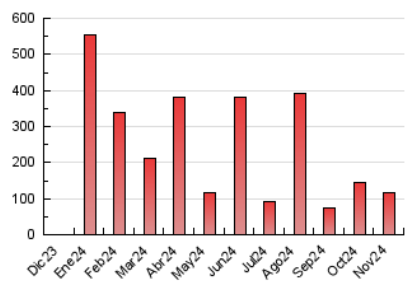

#### 3. Por día del mes (Nacional)

Día	N. únicos	Visitas	Páginas	Día	N. únicos	Visitas	Páginas	Día	N. únicos	Visitas	Páginas
1	696	789	1.091	11	957	1.042	1.802	21	1.022	1.171	1.999
2	799	874	1.160	12	1.194	1.323	2.108	22	2.315	2.480	3.658
3	1.344	1.474	1.936	13	1.859	1.994	2.769	23	1.196	1.304	1.742
4	1.091	1.206	2.194	14	2.537	2.724	3.839	24	1.414	1.544	2.073
5	1.403	1.564	2.442	15	3.789	3.948	5.014	25	1.106	1.247	2.241
6	1.052	1.196	2.030	16	34.570	34.578	41.352	26	1.494	1.627	2.707
7	990	1.125	2.121	17	7.400	7.756	9.507	27	1.372	1.578	2.795
8	1.470	1.630	2.423	18	1.451	1.589	2.614	28	901	1.010	1.780
9	2.493	2.678	3.316	19	1.289	1.422	2.358	29	854	934	1.376
10	2.655	2.829	3.538	20	1.071	1.193	2.090	30	544	588	742

##### 4.1 Por día de la semana (promedio)

N. únicos / Visitas (x 100)

Páginas (x 100)

##### 4.2 Por franja horaria (promedio)

Visitas\_ (x 1000)

Páginas (x 1000)

##### 4.3 Por meses

N. únicos / Visitas (x 1000)

Páginas (x 1000)