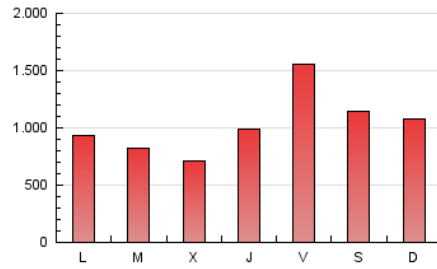

1. Cifras totales y promedios (Nacional)

MES - AÑO	NAVEGADORES UNICOS	VISITAS	PAGINAS
Enero - 2024	1.190.379	2.159.332	3.144.236
PROMEDIO DIARIO	64.419	69.656	101.427
PROMEDIO LUNES-VIERNES	62.415	67.627	98.018
PROMEDIO SABADO-DOMINGO	70.181	75.489	111.227
PAGINAS / VISITAS	1,46		
DURACION MEDIA VISITAS	0:01:32		
TIEMPO INTERACCIÓN MEDIO	0:01:07		

2. Secciones (Nacional)

	PAGINAS	%
HOME	56.453	1.80 %
RESTO	3.087.783	98.20 %

3. Por día del mes (Nacional)

Día	N. únicos	Visitas	Páginas	Día	N. únicos	Visitas	Páginas	Día	N. únicos	Visitas	Páginas
1	56.453	60.007	73.795	11	66.800	74.074	108.223	21	67.414	72.270	124.948
2	87.205	94.730	94.807	12	72.003	78.450	114.940	22	77.825	85.050	134.912
3	56.293	59.834	63.377	13	77.551	83.949	120.476	23	36.118	38.884	66.135
4	55.742	59.331	63.012	14	77.102	83.565	121.710	24	32.330	36.099	60.435
5	66.590	70.968	69.400	15	35.581	39.586	61.793	25	57.810	61.813	96.662
6	48.869	51.354	49.719	16	74.762	78.049	107.132	26	129.240	141.853	214.557
7	56.448	59.332	59.627	17	65.413	68.500	107.049	27	85.663	92.015	146.891
8	51.178	56.066	84.149	18	69.635	77.414	125.595	28	73.956	80.990	124.177
9	31.676	35.713	55.460	19	128.299	138.950	225.016	29	64.011	69.169	114.018
10	27.115	29.197	46.473	20	74.448	80.435	142.265	30	50.755	54.050	90.311
								31	42.715	47.635	77.172

4. Gráficas (Nacional)

4.1 Por día de la semana (promedio)

N. únicos / Visitas (x 100)

Páginas (x 100)

4.2 Por franja horaria (promedio)

Visitas_ (x 1000)

Páginas (x 1000)

4.3 Por meses