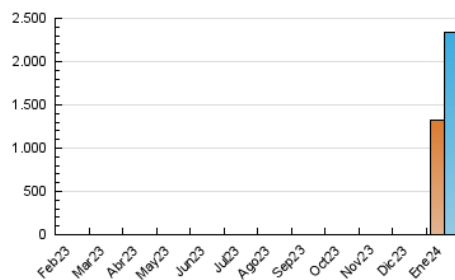

4.3 Por meses

N. únicos / Visitas (x 1000)