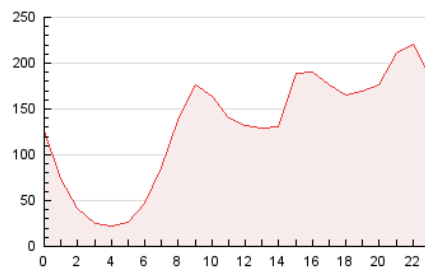

2. Secciones (Nacional)

	PAGINAS	%
HOME	56.453	1.80 %
RESTO	3.087.783	98.20 %

3. Por día del mes (Nacional)

Día	N. únicos	Visitas	Páginas	Día	N. únicos	Visitas	Páginas	Día	N. únicos	Visitas	Páginas
1	56.453	60.007	73.795	11	66.800	74.074	108.223	21	67.414	72.270	124.948
2	87.205	94.730	94.807	12	72.003	78.450	114.940	22	77.825	85.050	134.912
3	56.293	59.834	63.377	13	77.551	83.949	120.476	23	36.118	38.884	66.135
4	55.742	59.331	63.012	14	77.102	83.565	121.710	24	32.330	36.099	60.435
5	66.590	70.968	69.400	15	35.581	39.586	61.793	25	57.810	61.813	96.662
6	48.869	51.354	49.719	16	74.762	78.049	107.132	26	129.240	141.853	214.557
7	56.448	59.332	59.627	17	65.413	68.500	107.049	27	85.663	92.015	146.891
8	51.178	56.066	84.149	18	69.635	77.414	125.595	28	73.956	80.990	124.177
9	31.676	35.713	55.460	19	128.299	138.950	225.016	29	64.011	69.169	114.018
10	27.115	29.197	46.473	20	74.448	80.435	142.265	30	50.755	54.050	90.311
								31	42.715	47.635	77.172

4. Gráficas (Nacional)

4.1 Por día de la semana (promedio)

N. únicos / Visitas (x 100)

Páginas (x 100)

4.2 Por franja horaria (promedio)

Visitas_ (x 1000)

Páginas (x 1000)

4.3 Por meses

N. únicos / Visitas (x 1000)

Páginas (x 1000)

5. Observaciones

Este Medio Electrónico de Comunicación ha sido medido por la herramienta Google Analytics de Google (GA4)

6. Definiciones básicas (Para más información ver Normas Técnicas para el Control de los Medios Electrónicos de Comunicación)