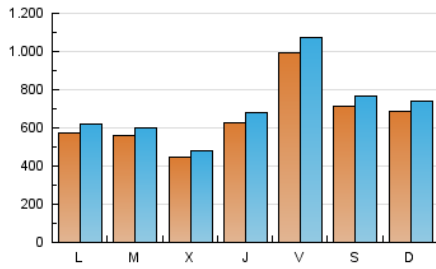

1. Cifras totales y promedios (Nacional)

MES - AÑO	NAVEGADORES UNICOS	VISITAS	PAGINAS
Enero - 2024	1.190.379	2.159.332	3.144.236
PROMEDIO DIARIO	64.419	69.656	101.427
PROMEDIO LUNES-VIERNES	62.415	67.627	98.018
PROMEDIO SABADO-DOMINGO	70.181	75.489	111.227
PAGINAS / VISITAS	1,46		
DURACION MEDIA VISITAS	0:01:32		
TIEMPO INTERACCIÓN MEDIO	0:01:07		

2. Secciones (Nacional)

	PAGINAS	%
HOME	56.453	1.80 %
RESTO	3.087.783	98.20 %

3. Por día del mes (Nacional)

Día	N. únicos	Visitas	Páginas	Día	N. únicos	Visitas	Páginas	Día	N. únicos	Visitas	Páginas
1	56.453	60.007	73.795	11	66.800	74.074	108.223	21	67.414	72.270	124.948
2	87.205	94.730	94.807	12	72.003	78.450	114.940	22	77.825	85.050	134.912
3	56.293	59.834	63.377	13	77.551	83.949	120.476	23	36.118	38.884	66.135
4	55.742	59.331	63.012	14	77.102	83.565	121.710	24	32.330	36.099	60.435
5	66.590	70.968	69.400	15	35.581	39.586	61.793	25	57.810	61.813	96.662
6	48.869	51.354	49.719	16	74.762	78.049	107.132	26	129.240	141.853	214.557
7	56.448	59.332	59.627	17	65.413	68.500	107.049	27	85.663	92.015	146.891
8	51.178	56.066	84.149	18	69.635	77.414	125.595	28	73.956	80.990	124.177
9	31.676	35.713	55.460	19	128.299	138.950	225.016	29	64.011	69.169	114.018
10	27.115	29.197	46.473	20	74.448	80.435	142.265	30	50.755	54.050	90.311
								31	42.715	47.635	77.172

4. Gráficas (Nacional)

4.1 Por día de la semana (promedio)

N. únicos / Visitas (x 100)

Páginas (x 100)

4.2 Por franja horaria (promedio)

Visitas_ (x 1000)

Páginas (x 1000)

4.3 Por meses