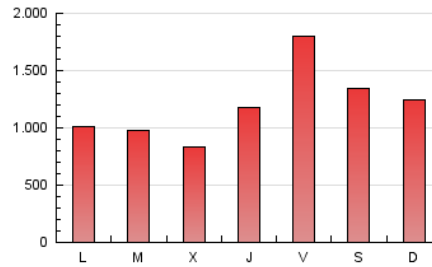

1. Cifras totales y promedios (Nacional e Internacional)

MES - AÑO	NAVEGADORES UNICOS	VISITAS	PAGINAS
Enero - 2024	1.316.246	2.343.194	3.642.457
PROMEDIO DIARIO	69.681	75.587	117.499
PROMEDIO LUNES-VIERNES	67.341	73.215	113.346
PROMEDIO SABADO-DOMINGO	76.409	82.406	129.439
PAGINAS / VISITAS	1,55		
DURACION MEDIA VISITAS	0:01:48		
TIEMPO INTERACCIÓN MEDIO	0:01:45		

2. Secciones (Nacional e Internacional)

	PAGINAS	%
HOME	75.368	2.07 %
RESTO	3.567.089	97.93 %

3. Por día del mes (Nacional e Internacional)

Día	N. únicos	Visitas	Páginas	Día	N. únicos	Visitas	Páginas	Día	N. únicos	Visitas	Páginas
1	59.758	63.849	91.779	11	70.534	78.203	114.548	21	71.767	76.858	131.700
2	94.031	103.742	144.410	12	76.319	82.908	121.718	22	81.453	89.050	140.872
3	64.047	69.143	105.107	13	83.166	89.863	129.029	23	39.137	41.933	70.777
4	67.346	73.677	125.190	14	83.838	91.684	131.464	24	35.525	39.249	65.219
5	81.552	88.208	143.937	15	39.462	43.825	67.754	25	61.276	65.815	102.430
6	61.042	65.151	104.990	16	78.411	82.239	112.545	26	135.843	148.751	224.941
7	63.178	67.169	102.950	17	68.882	72.237	112.158	27	91.522	98.620	155.822
8	51.722	56.877	84.449	18	72.734	80.901	130.715	28	78.227	85.190	130.906
9	37.476	41.708	63.339	19	132.404	144.455	231.267	29	68.550	74.228	121.705
10	31.091	33.206	52.022	20	78.534	84.711	148.647	30	54.656	58.033	96.848
								31	46.640	51.711	83.219

4. Gráficas (Nacional e Internacional)

4.1 Por día de la semana (promedio)

N. únicos / Visitas (x 100)

Páginas (x 100)

4.2 Por franja horaria (promedio)

Visitas_ (x 1000)

Páginas (x 1000)

4.3 Por meses