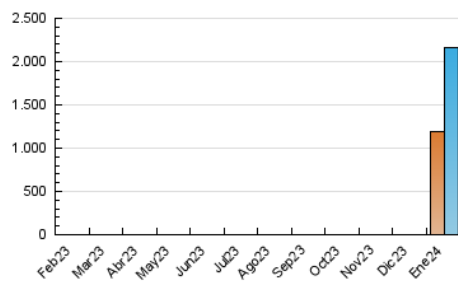

1. Cifras totales y promedios (Nacional)

MES - AÑO	NAVEGADORES UNICOS	VISITAS	PAGINAS
Enero - 2024	1.190.379	2.159.332	3.144.236
PROMEDIO DIARIO	64.419	69.656	101.427
PROMEDIO LUNES-VIERNES	62.415	67.627	98.018
PROMEDIO SABADO-DOMINGO	70.181	75.489	111.227
PAGINAS / VISITAS	1,46		
DURACION MEDIA VISITAS	0:01:32		
TIEMPO INTERACCIÓN MEDIO	0:01:07		

2. Secciones (Nacional)

	PAGINAS	%
HOME	56.453	1.80 %
RESTO	3.087.783	98.20 %

3. Por día del mes (Nacional)

Día	N. únicos	Visitas	Páginas	Día	N. únicos	Visitas	Páginas	Día	N. únicos	Visitas	Páginas
1	56.453	60.007	73.795	11	66.800	74.074	108.223	21	67.414	72.270	124.948
2	87.205	94.730	94.807	12	72.003	78.450	114.940	22	77.825	85.050	134.912
3	56.293	59.834	63.377	13	77.551	83.949	120.476	23	36.118	38.884	66.135
4	55.742	59.331	63.012	14	77.102	83.565	121.710	24	32.330	36.099	60.435
5	66.590	70.968	69.400	15	35.581	39.586	61.793	25	57.810	61.813	96.662
6	48.869	51.354	49.719	16	74.762	78.049	107.132	26	129.240	141.853	214.557
7	56.448	59.332	59.627	17	65.413	68.500	107.049	27	85.663	92.015	146.891
8	51.178	56.066	84.149	18	69.635	77.414	125.595	28	73.956	80.990	124.177
9	31.676	35.713	55.460	19	128.299	138.950	225.016	29	64.011	69.169	114.018
10	27.115	29.197	46.473	20	74.448	80.435	142.265	30	50.755	54.050	90.311
								31	42.715	47.635	77.172

4. Gráficas (Nacional)

4.1 Por día de la semana (promedio)

N. únicos / Visitas (x 100)

Páginas (x 100)

4.2 Por franja horaria (promedio)

Visitas_ (x 1000)

Páginas (x 1000)

4.3 Por meses

N. únicos / Visitas (x 1000)

Páginas (x 1000)

5. Observaciones

Este Medio Electrónico de Comunicación ha sido medido por la herramienta Google Analytics de Google (GA4)

6. Definiciones básicas (Para más información ver Normas Técnicas para el Control de los Medios Electrónicos de Comunicación)