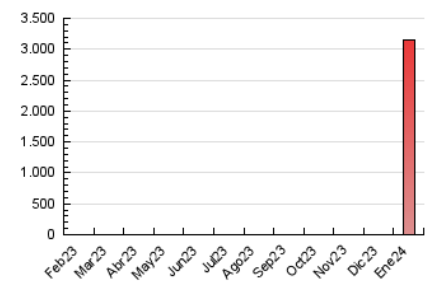

1. Cifras totales y promedios (Nacional)

MES - AÑO	NAVEGADORES UNICOS	VISITAS	PAGINAS
Enero - 2024	1.190.379	2.159.332	3.144.236
PROMEDIO DIARIO	64.419	69.656	101.427
PROMEDIO LUNES-VIERNES	62.415	67.627	98.018
PROMEDIO SABADO-DOMINGO	70.181	75.489	111.227
PAGINAS / VISITAS	1,46		
DURACION MEDIA VISITAS	0:01:32		
TIEMPO INTERACCIÓN MEDIO	0:01:07		

2. Secciones (Nacional)

	PAGINAS	%
HOME	56.453	1.80 %
RESTO	3.087.783	98.20 %

3. Por día del mes (Nacional)

Día	N. únicos	Visitas	Páginas	Día	N. únicos	Visitas	Páginas	Día	N. únicos	Visitas	Páginas
1	56.453	60.007	73.795	11	66.800	74.074	108.223	21	67.414	72.270	124.948
2	87.205	94.730	94.807	12	72.003	78.450	114.940	22	77.825	85.050	134.912
3	56.293	59.834	63.377	13	77.551	83.949	120.476	23	36.118	38.884	66.135
4	55.742	59.331	63.012	14	77.102	83.565	121.710	24	32.330	36.099	60.435
5	66.590	70.968	69.400	15	35.581	39.586	61.793	25	57.810	61.813	96.662
6	48.869	51.354	49.719	16	74.762	78.049	107.132	26	129.240	141.853	214.557
7	56.448	59.332	59.627	17	65.413	68.500	107.049	27	85.663	92.015	146.891
8	51.178	56.066	84.149	18	69.635	77.414	125.595	28	73.956	80.990	124.177
9	31.676	35.713	55.460	19	128.299	138.950	225.016	29	64.011	69.169	114.018
10	27.115	29.197	46.473	20	74.448	80.435	142.265	30	50.755	54.050	90.311
								31	42.715	47.635	77.172

4. Gráficas (Nacional)

4.1 Por día de la semana (promedio)

N. únicos / Visitas (x 100)

Páginas (x 100)

4.2 Por franja horaria (promedio)

Visitas_ (x 1000)

Páginas (x 1000)

4.3 Por meses

N. únicos / Visitas (x 1000)

Páginas (x 1000)

5. Observaciones

Este Medio Electrónico de Comunicación ha sido medido por la herramienta Google Analytics de Google (GA4)

6. Definiciones básicas (Para más información ver Normas Técnicas para el Control de los Medios Electrónicos de Comunicación)