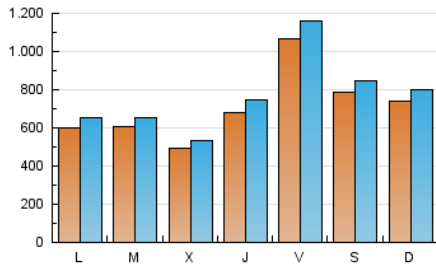

1. Cifras totales y promedios (Nacional e Internacional)

MES - AÑO	NAVEGADORES UNICOS	VISITAS	PAGINAS
Enero - 2024	1.316.246	2.343.194	3.642.457
PROMEDIO DIARIO	69.681	75.587	117.499
PROMEDIO LUNES-VIERNES	67.341	73.215	113.346
PROMEDIO SABADO-DOMINGO	76.409	82.406	129.439
PAGINAS / VISITAS	1,55		
DURACION MEDIA VISITAS	0:01:48		
TIEMPO INTERACCIÓN MEDIO	0:01:45		

2. Secciones (Nacional e Internacional)

	PAGINAS	%
HOME	75.368	2.07 %
RESTO	3.567.089	97.93 %

3. Por día del mes (Nacional e Internacional)

Día	N. únicos	Visitas	Páginas	Día	N. únicos	Visitas	Páginas	Día	N. únicos	Visitas	Páginas
1	59.758	63.849	91.779	11	70.534	78.203	114.548	21	71.767	76.858	131.700
2	94.031	103.742	144.410	12	76.319	82.908	121.718	22	81.453	89.050	140.872
3	64.047	69.143	105.107	13	83.166	89.863	129.029	23	39.137	41.933	70.777
4	67.346	73.677	125.190	14	83.838	91.684	131.464	24	35.525	39.249	65.219
5	81.552	88.208	143.937	15	39.462	43.825	67.754	25	61.276	65.815	102.430
6	61.042	65.151	104.990	16	78.411	82.239	112.545	26	135.843	148.751	224.941
7	63.178	67.169	102.950	17	68.882	72.237	112.158	27	91.522	98.620	155.822
8	51.722	56.877	84.449	18	72.734	80.901	130.715	28	78.227	85.190	130.906
9	37.476	41.708	63.339	19	132.404	144.455	231.267	29	68.550	74.228	121.705
10	31.091	33.206	52.022	20	78.534	84.711	148.647	30	54.656	58.033	96.848
								31	46.640	51.711	83.219

4. Gráficas (Nacional e Internacional)

4.1 Por día de la semana (promedio)

N. únicos / Visitas (x 100)

Páginas (x 100)

4.2 Por franja horaria (promedio)

Visitas_ (x 1000)

Páginas (x 1000)

4.3 Por meses