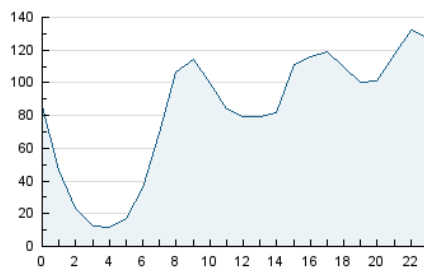

2. Secciones (Nacional)

	PAGINAS	%
HOME	89.884	3.05 %
RESTO	2.856.443	96.95 %

3. Por día del mes (Nacional)

Día	N. únicos	Visitas	Páginas	Día	N. únicos	Visitas	Páginas	Día	N. únicos	Visitas	Páginas
1	50.027	54.969	81.318	11	29.480	32.897	56.535	21	41.611	46.606	66.594
2	34.087	38.302	58.955	12	49.025	53.819	90.414	22	35.404	37.836	57.876
3	33.529	37.028	62.654	13	36.171	40.061	64.505	23	48.200	51.269	73.786
4	35.513	38.750	69.902	14	43.827	47.561	70.651	24	35.674	38.598	58.572
5	36.145	43.314	71.926	15	145.102	158.945	227.585	25	31.668	36.097	58.715
6	120.102	129.558	202.828	16	145.667	164.032	227.400	26	48.265	53.173	91.033
7	60.612	64.643	107.013	17	45.591	51.052	83.988	27	100.918	116.778	162.876
8	26.773	30.905	46.716	18	40.354	46.608	73.836	28	36.160	40.187	59.212
9	77.500	82.893	121.926	19	28.527	35.205	60.883	29	85.625	93.169	151.714
10	108.655	118.147	165.659	20	36.338	39.621	66.203	30	93.595	99.505	155.052

4. Gráficas (Nacional)

4.1 Por día de la semana (promedio)

N. únicos / Visitas (x 100)

Páginas (x 100)

4.2 Por franja horaria (promedio)

Visitas_ (x 1000)

Páginas (x 1000)

4.3 Por meses