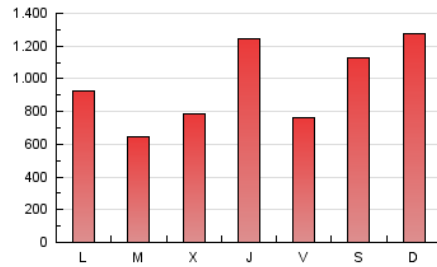

CHANCE

1. Cifras totales y promedios (Nacional)

MES - AÑO	NAVEGADORES UNICOS	VISITAS	PAGINAS
Junio - 2024	1.034.732	1.921.528	2.946.327
PROMEDIO DIARIO	58.005	64.051	98.211
PROMEDIO LUNES-VIERNES	49.908	55.485	87.200
PROMEDIO SABADO-DOMINGO	74.198	81.183	120.233
PAGINAS / VISITAS	1,53		
DURACION MEDIA VISITAS	0:01:58		
TIEMPO INTERACCIÓN MEDIO	0:01:36		

2. Secciones (Nacional)

	PAGINAS	%
HOME	89.884	3.05 %
RESTO	2.856.443	96.95 %

3. Por día del mes (Nacional)

Día	N. únicos	Visitas	Páginas	Día	N. únicos	Visitas	Páginas	Día	N. únicos	Visitas	Páginas
1	50.027	54.969	81.318	11	29.480	32.897	56.535	21	41.611	46.606	66.594
2	34.087	38.302	58.955	12	49.025	53.819	90.414	22	35.404	37.836	57.876
3	33.529	37.028	62.654	13	36.171	40.061	64.505	23	48.200	51.269	73.786
4	35.513	38.750	69.902	14	43.827	47.561	70.651	24	35.674	38.598	58.572
5	36.145	43.314	71.926	15	145.102	158.945	227.585	25	31.668	36.097	58.715
6	120.102	129.558	202.828	16	145.667	164.032	227.400	26	48.265	53.173	91.033
7	60.612	64.643	107.013	17	45.591	51.052	83.988	27	100.918	116.778	162.876
8	26.773	30.905	46.716	18	40.354	46.608	73.836	28	36.160	40.187	59.212
9	77.500	82.893	121.926	19	28.527	35.205	60.883	29	85.625	93.169	151.714
10	108.655	118.147	165.659	20	36.338	39.621	66.203	30	93.595	99.505	155.052

4. Gráficas (Nacional)

4.1 Por día de la semana (promedio)

N. únicos / Visitas (x 100)

Páginas (x 100)

4.2 Por franja horaria (promedio)

Visitas_ (x 1000)

Páginas (x 1000)

4.3 Por meses