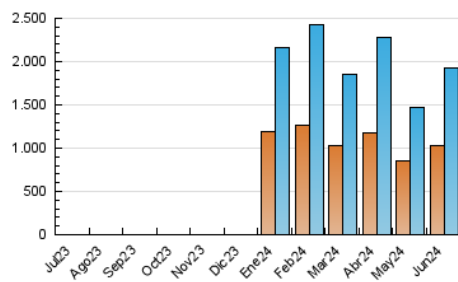

4.3 Por meses

N. únicos / Visitas (x 1000)