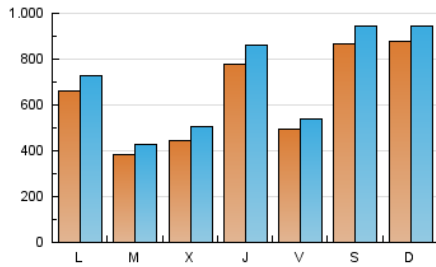

CHANCE

1. Cifras totales y promedios (Nacional e Internacional)

MES - AÑO	NAVEGADORES UNICOS	VISITAS	PAGINAS
Junio - 2024	1.197.182	2.167.319	3.251.390
PROMEDIO DIARIO	65.964	72.244	108.380
PROMEDIO LUNES-VIERNES	55.331	61.202	94.612
PROMEDIO SABADO-DOMINGO	87.231	94.328	135.915
PAGINAS / VISITAS	1,50		
DURACION MEDIA VISITAS	0:02:04		
TIEMPO INTERACCIÓN MEDIO	0:01:33		

2. Secciones (Nacional e Internacional)

	PAGINAS	%
HOME	85.148	2.62 %
RESTO	3.166.242	97.38 %

3. Por día del mes (Nacional e Internacional)

Día	N. únicos	Visitas	Páginas	Día	N. únicos	Visitas	Páginas	Día	N. únicos	Visitas	Páginas
1	122.930	129.969	162.442	11	32.463	36.389	61.142	21	47.145	51.462	74.119
2	41.511	46.283	69.039	12	52.742	57.789	95.330	22	42.639	45.065	67.406
3	37.113	41.156	68.700	13	40.420	44.638	70.975	23	55.267	58.305	82.417
4	38.773	42.449	75.314	14	47.949	51.586	76.570	24	39.905	43.408	64.567
5	39.589	46.656	76.858	15	150.300	165.090	237.222	25	35.395	39.780	63.471
6	125.517	133.519	209.289	16	155.608	169.503	236.108	26	51.706	57.314	96.291
7	63.753	68.429	112.322	17	49.994	56.449	91.194	27	105.549	121.095	169.143
8	29.047	33.626	50.551	18	45.912	51.835	81.054	28	40.012	43.583	63.388
9	85.733	93.069	134.299	19	34.209	41.104	69.025	29	89.431	97.295	157.725
10	138.352	150.619	200.667	20	40.126	44.779	72.825	30	99.842	105.075	161.937

4. Gráficas (Nacional e Internacional)

4.1 Por día de la semana (promedio)

N. únicos / Visitas (x 100)

Páginas (x 100)

4.2 Por franja horaria (promedio)

Visitas_ (x 1000)

Páginas (x 1000)

4.3 Por meses