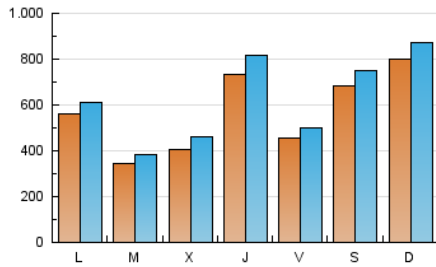

CHANCE

1. Cifras totales y promedios (Nacional)

MES - AÑO	NAVEGADORES UNICOS	VISITAS	PAGINAS
Junio - 2024	1.034.732	1.921.528	2.946.327
PROMEDIO DIARIO	58.005	64.051	98.211
PROMEDIO LUNES-VIERNES	49.908	55.485	87.200
PROMEDIO SABADO-DOMINGO	74.198	81.183	120.233
PAGINAS / VISITAS	1,53		
DURACION MEDIA VISITAS	0:01:58		
TIEMPO INTERACCIÓN MEDIO	0:01:36		

2. Secciones (Nacional)

	PAGINAS	%
HOME	89.884	3.05 %
RESTO	2.856.443	96.95 %

3. Por día del mes (Nacional)

Día	N. únicos	Visitas	Páginas	Día	N. únicos	Visitas	Páginas	Día	N. únicos	Visitas	Páginas
1	50.027	54.969	81.318	11	29.480	32.897	56.535	21	41.611	46.606	66.594
2	34.087	38.302	58.955	12	49.025	53.819	90.414	22	35.404	37.836	57.876
3	33.529	37.028	62.654	13	36.171	40.061	64.505	23	48.200	51.269	73.786
4	35.513	38.750	69.902	14	43.827	47.561	70.651	24	35.674	38.598	58.572
5	36.145	43.314	71.926	15	145.102	158.945	227.585	25	31.668	36.097	58.715
6	120.102	129.558	202.828	16	145.667	164.032	227.400	26	48.265	53.173	91.033
7	60.612	64.643	107.013	17	45.591	51.052	83.988	27	100.918	116.778	162.876
8	26.773	30.905	46.716	18	40.354	46.608	73.836	28	36.160	40.187	59.212
9	77.500	82.893	121.926	19	28.527	35.205	60.883	29	85.625	93.169	151.714
10	108.655	118.147	165.659	20	36.338	39.621	66.203	30	93.595	99.505	155.052

4. Gráficas (Nacional)

4.1 Por día de la semana (promedio)

N. únicos / Visitas (x 100)

Páginas (x 100)

4.2 Por franja horaria (promedio)

Visitas_ (x 1000)

Páginas (x 1000)

4.3 Por meses