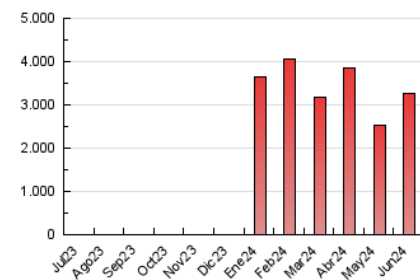

Páginas (x 1000)