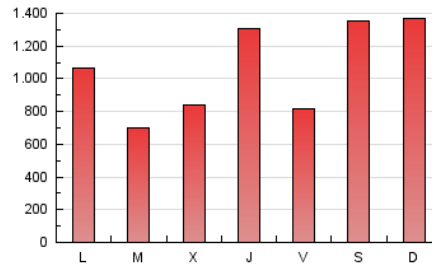

CHANCE

1. Cifras totales y promedios (Nacional e Internacional)

MES - AÑO	NAVEGADORES UNICOS	VISITAS	PAGINAS
Junio - 2024	1.197.182	2.167.319	3.251.390
PROMEDIO DIARIO	65.964	72.244	108.380
PROMEDIO LUNES-VIERNES	55.331	61.202	94.612
PROMEDIO SABADO-DOMINGO	87.231	94.328	135.915
PAGINAS / VISITAS	1,50		
DURACION MEDIA VISITAS	0:02:04		
TIEMPO INTERACCIÓN MEDIO	0:01:33		

2. Secciones (Nacional e Internacional)

	PAGINAS	%
HOME	85.148	2.62 %
RESTO	3.166.242	97.38 %

3. Por día del mes (Nacional e Internacional)

Día	N. únicos	Visitas	Páginas	Día	N. únicos	Visitas	Páginas	Día	N. únicos	Visitas	Páginas
1	122.930	129.969	162.442	11	32.463	36.389	61.142	21	47.145	51.462	74.119
2	41.511	46.283	69.039	12	52.742	57.789	95.330	22	42.639	45.065	67.406
3	37.113	41.156	68.700	13	40.420	44.638	70.975	23	55.267	58.305	82.417
4	38.773	42.449	75.314	14	47.949	51.586	76.570	24	39.905	43.408	64.567
5	39.589	46.656	76.858	15	150.300	165.090	237.222	25	35.395	39.780	63.471
6	125.517	133.519	209.289	16	155.608	169.503	236.108	26	51.706	57.314	96.291
7	63.753	68.429	112.322	17	49.994	56.449	91.194	27	105.549	121.095	169.143
8	29.047	33.626	50.551	18	45.912	51.835	81.054	28	40.012	43.583	63.388
9	85.733	93.069	134.299	19	34.209	41.104	69.025	29	89.431	97.295	157.725
10	138.352	150.619	200.667	20	40.126	44.779	72.825	30	99.842	105.075	161.937

4. Gráficas (Nacional e Internacional)

4.1 Por día de la semana (promedio)

N. únicos / Visitas (x 100)

Páginas (x 100)

4.2 Por franja horaria (promedio)

Visitas_ (x 1000)

Páginas (x 1000)

4.3 Por meses