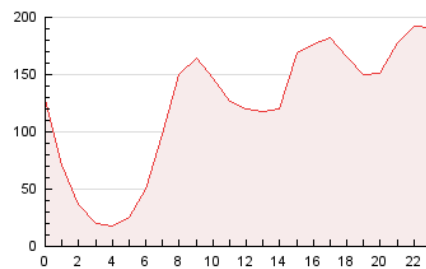

2. Secciones (Nacional)

	PAGINAS	%
HOME	89.884	3.05 %
RESTO	2.856.443	96.95 %

3. Por día del mes (Nacional)

Día	N. únicos	Visitas	Páginas	Día	N. únicos	Visitas	Páginas	Día	N. únicos	Visitas	Páginas
1	50.027	54.969	81.318	11	29.480	32.897	56.535	21	41.611	46.606	66.594
2	34.087	38.302	58.955	12	49.025	53.819	90.414	22	35.404	37.836	57.876
3	33.529	37.028	62.654	13	36.171	40.061	64.505	23	48.200	51.269	73.786
4	35.513	38.750	69.902	14	43.827	47.561	70.651	24	35.674	38.598	58.572
5	36.145	43.314	71.926	15	145.102	158.945	227.585	25	31.668	36.097	58.715
6	120.102	129.558	202.828	16	145.667	164.032	227.400	26	48.265	53.173	91.033
7	60.612	64.643	107.013	17	45.591	51.052	83.988	27	100.918	116.778	162.876
8	26.773	30.905	46.716	18	40.354	46.608	73.836	28	36.160	40.187	59.212
9	77.500	82.893	121.926	19	28.527	35.205	60.883	29	85.625	93.169	151.714
10	108.655	118.147	165.659	20	36.338	39.621	66.203	30	93.595	99.505	155.052

4. Gráficas (Nacional)

4.1 Por día de la semana (promedio)

N. únicos / Visitas (x 100)

Páginas (x 100)

4.2 Por franja horaria (promedio)

Visitas_ (x 1000)

Páginas (x 1000)

4.3 Por meses