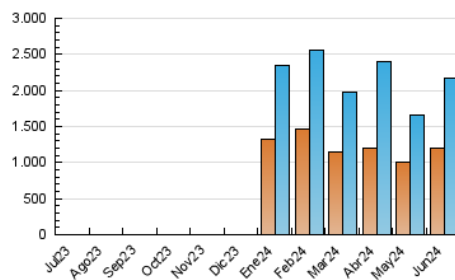

4.3 Por meses

N. únicos / Visitas (x 1000)