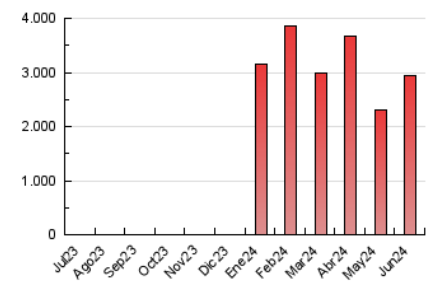

Páginas (x 1000)