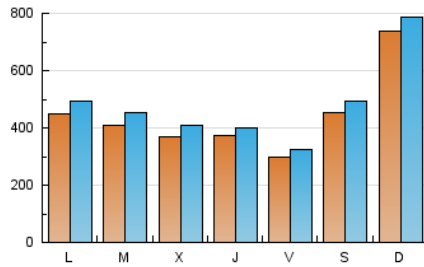

4. Gráficas (Nacional e Internacional)

4.1 Por día de la semana (promedio)

N. únicos / Visitas (x 100)