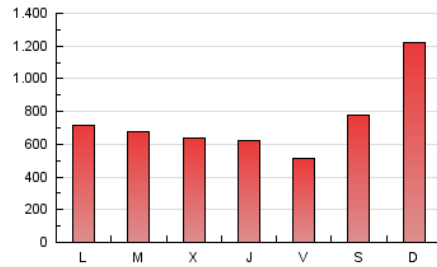

#### 1. Cifras totales y promedios (Nacional)

MES - AÑO	NAVEGADORES UNICOS	VISITAS	PAGINAS
Julio - 2024	851.649	1.352.873	2.274.903
<b>PROMEDIO DIARIO</b>	<b>39.977</b>	<b>43.641</b>	<b>73.384</b>
<b>PROMEDIO LUNES-VIERNES</b>	<b>34.764</b>	<b>38.140</b>	<b>64.071</b>
<b>PROMEDIO SABADO-DOMINGO</b>	<b>54.966</b>	<b>59.457</b>	<b>100.158</b>
<b>PAGINAS / VISITAS</b>	<b>1,68</b>		
<b>DURACION MEDIA VISITAS</b>	<b>0:02:08</b>		
<b>TIEMPO INTERACCIÓN MEDIO</b>	<b>0:01:33</b>		

#### 2. Secciones (Nacional)

	PAGINAS	%
<b>HOME</b>	86.408	3.80 %
<b>RESTO</b>	2.188.495	96.20 %

#### 3. Por día del mes (Nacional)

Día	N. únicos	Visitas	Páginas	Día	N. únicos	Visitas	Páginas	Día	N. únicos	Visitas	Páginas
<b>1</b>	56.170	61.257	94.368	<b>11</b>	26.842	29.499	52.009	<b>21</b>	131.385	140.145	224.352
<b>2</b>	30.108	34.688	60.495	<b>12</b>	26.323	29.950	54.524	<b>22</b>	25.967	28.717	46.064
<b>3</b>	29.780	33.303	62.126	<b>13</b>	69.027	75.625	127.731	<b>23</b>	12.555	14.219	25.533
<b>4</b>	31.695	34.559	64.989	<b>14</b>	55.251	60.064	102.919	<b>24</b>	11.811	13.062	25.538
<b>5</b>	34.756	38.387	70.728	<b>15</b>	38.075	40.519	70.295	<b>25</b>	50.017	52.364	77.839
<b>6</b>	47.979	52.007	97.725	<b>16</b>	54.586	58.451	91.195	<b>26</b>	17.016	18.762	31.965
<b>7</b>	62.796	67.563	122.445	<b>17</b>	35.996	38.093	65.934	<b>27</b>	18.940	21.123	34.525
<b>8</b>	51.794	56.891	101.027	<b>18</b>	28.563	29.370	54.290	<b>28</b>	23.934	26.157	40.193
<b>9</b>	38.557	44.079	72.273	<b>19</b>	28.242	29.869	49.212	<b>29</b>	26.453	30.066	47.344
<b>10</b>	34.426	39.009	67.164	<b>20</b>	30.412	32.970	51.373	<b>30</b>	54.019	58.445	90.402
								<b>31</b>	55.827	63.660	98.326

### 4.1 Por día de la semana (promedio)

N. únicos / Visitas (x 100)

Páginas (x 100)