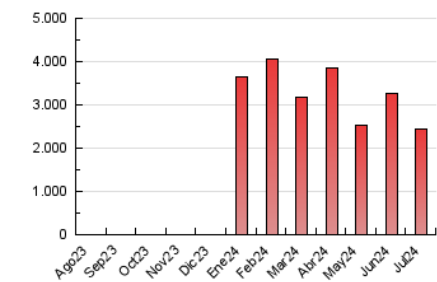

### 3. Por día del mes (Nacional e Internacional)

Día	N. únicos	Visitas	Páginas	Día	N. únicos	Visitas	Páginas	Día	N. únicos	Visitas	Páginas
<b>1</b>	59.265	64.628	99.386	<b>11</b>	30.819	33.641	57.924	<b>21</b>	137.111	144.896	229.894
<b>2</b>	33.000	37.797	65.205	<b>12</b>	30.377	34.097	60.017	<b>22</b>	29.407	32.252	50.768
<b>3</b>	33.216	36.854	67.658	<b>13</b>	74.839	81.267	135.159	<b>23</b>	14.479	16.251	28.766
<b>4</b>	35.962	39.449	71.470	<b>14</b>	60.385	64.037	109.357	<b>24</b>	13.825	15.025	28.577
<b>5</b>	38.027	42.234	75.733	<b>15</b>	41.949	44.640	76.104	<b>25</b>	51.277	54.814	81.345
<b>6</b>	52.625	57.005	104.288	<b>16</b>	57.252	60.827	95.144	<b>26</b>	19.058	21.156	35.312
<b>7</b>	71.783	77.894	135.436	<b>17</b>	39.166	40.793	70.058	<b>27</b>	21.052	23.666	38.076
<b>8</b>	64.389	72.454	118.954	<b>18</b>	31.362	32.582	58.677	<b>28</b>	26.006	28.610	43.857
<b>9</b>	43.548	50.081	80.947	<b>19</b>	30.789	32.947	53.457	<b>29</b>	29.162	32.788	51.469
<b>10</b>	38.358	44.212	74.237	<b>20</b>	32.539	35.511	54.754	<b>30</b>	56.997	62.002	94.836
								<b>31</b>	59.914	66.579	103.248

##### 4.1 Por día de la semana (promedio)

N. únicos / Visitas (x 100)

Páginas (x 100)

##### 4.2 Por franja horaria (promedio)

Visitas\_ (x 1000)

Páginas (x 1000)

##### 4.3 Por meses

N. únicos / Visitas (x 1000)

Páginas (x 1000)