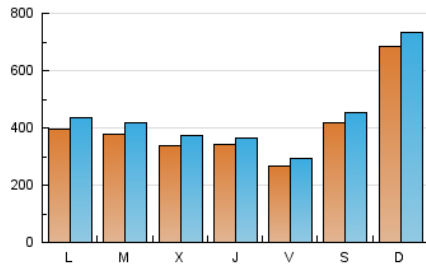

4. Gráficas (Nacional)

4.1 Por día de la semana (promedio)

N. únicos / Visitas (x 100)