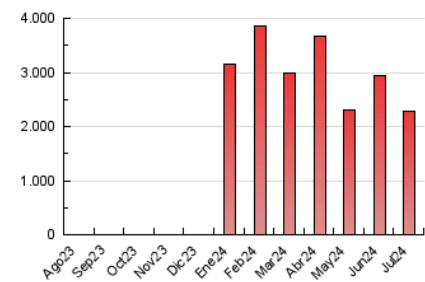

### 4.1 Por día de la semana (promedio)

N. únicos / Visitas (x 100)

Páginas (x 100)

### 4.2 Por franja horaria (promedio)

Visitas\_ (x 1000)

Páginas (x 1000)

### 4.3 Por meses

N. únicos / Visitas (x 1000)

Páginas (x 1000)