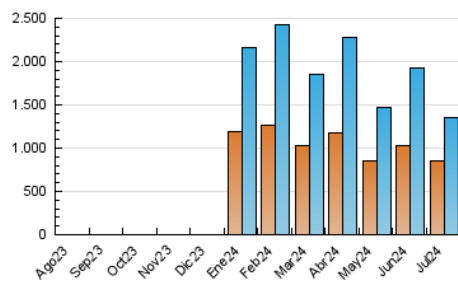

#### 3. Por día del mes (Nacional)

Día	N. únicos	Visitas	Páginas	Día	N. únicos	Visitas	Páginas	Día	N. únicos	Visitas	Páginas
<b>1</b>	56.170	61.257	94.368	<b>11</b>	26.842	29.499	52.009	<b>21</b>	131.385	140.145	224.352
<b>2</b>	30.108	34.688	60.495	<b>12</b>	26.323	29.950	54.524	<b>22</b>	25.967	28.717	46.064
<b>3</b>	29.780	33.303	62.126	<b>13</b>	69.027	75.625	127.731	<b>23</b>	12.555	14.219	25.533
<b>4</b>	31.695	34.559	64.989	<b>14</b>	55.251	60.064	102.919	<b>24</b>	11.811	13.062	25.538
<b>5</b>	34.756	38.387	70.728	<b>15</b>	38.075	40.519	70.295	<b>25</b>	50.017	52.364	77.839
<b>6</b>	47.979	52.007	97.725	<b>16</b>	54.586	58.451	91.195	<b>26</b>	17.016	18.762	31.965
<b>7</b>	62.796	67.563	122.445	<b>17</b>	35.996	38.093	65.934	<b>27</b>	18.940	21.123	34.525
<b>8</b>	51.794	56.891	101.027	<b>18</b>	28.563	29.370	54.290	<b>28</b>	23.934	26.157	40.193
<b>9</b>	38.557	44.079	72.273	<b>19</b>	28.242	29.869	49.212	<b>29</b>	26.453	30.066	47.344
<b>10</b>	34.426	39.009	67.164	<b>20</b>	30.412	32.970	51.373	<b>30</b>	54.019	58.445	90.402
								<b>31</b>	55.827	63.660	98.326

### 4.1 Por día de la semana (promedio)

N. únicos / Visitas (x 100)

Páginas (x 100)

### 4.2 Por franja horaria (promedio)

Visitas\_ (x 1000)

Páginas (x 1000)

### 4.3 Por meses

N. únicos / Visitas (x 1000)

Páginas (x 1000)