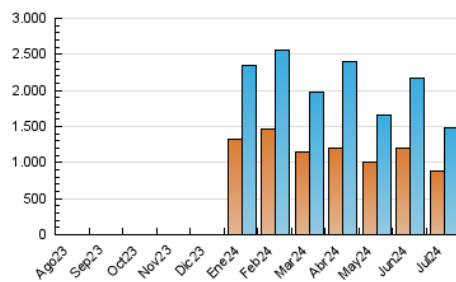

### 3. Por día del mes (Nacional e Internacional)

Día	N. únicos	Visitas	Páginas	Día	N. únicos	Visitas	Páginas	Día	N. únicos	Visitas	Páginas
<b>1</b>	59.265	64.628	99.386	<b>11</b>	30.819	33.641	57.924	<b>21</b>	137.111	144.896	229.894
<b>2</b>	33.000	37.797	65.205	<b>12</b>	30.377	34.097	60.017	<b>22</b>	29.407	32.252	50.768
<b>3</b>	33.216	36.854	67.658	<b>13</b>	74.839	81.267	135.159	<b>23</b>	14.479	16.251	28.766
<b>4</b>	35.962	39.449	71.470	<b>14</b>	60.385	64.037	109.357	<b>24</b>	13.825	15.025	28.577
<b>5</b>	38.027	42.234	75.733	<b>15</b>	41.949	44.640	76.104	<b>25</b>	51.277	54.814	81.345
<b>6</b>	52.625	57.005	104.288	<b>16</b>	57.252	60.827	95.144	<b>26</b>	19.058	21.156	35.312
<b>7</b>	71.783	77.894	135.436	<b>17</b>	39.166	40.793	70.058	<b>27</b>	21.052	23.666	38.076
<b>8</b>	64.389	72.454	118.954	<b>18</b>	31.362	32.582	58.677	<b>28</b>	26.006	28.610	43.857
<b>9</b>	43.548	50.081	80.947	<b>19</b>	30.789	32.947	53.457	<b>29</b>	29.162	32.788	51.469
<b>10</b>	38.358	44.212	74.237	<b>20</b>	32.539	35.511	54.754	<b>30</b>	56.997	62.002	94.836
								<b>31</b>	59.914	66.579	103.248

##### 4.1 Por día de la semana (promedio)

N. únicos / Visitas (x 100)

Páginas (x 100)

##### 4.2 Por franja horaria (promedio)

Visitas\_ (x 1000)

Páginas (x 1000)

##### 4.3 Por meses

N. únicos / Visitas (x 1000)

Páginas (x 1000)