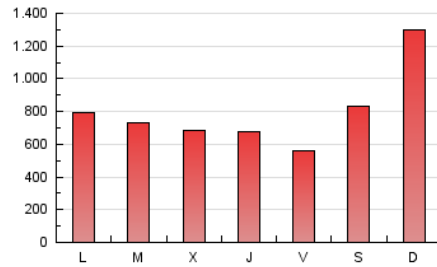

### 1. Cifras totales y promedios (Nacional e Internacional)

MES - AÑO	NAVEGADORES UNICOS	VISITAS	PAGINAS
Julio - 2024	886.877	1.480.989	2.450.113
<b>PROMEDIO DIARIO</b>	<b>43.804</b>	<b>47.774</b>	<b>79.036</b>
<b>PROMEDIO LUNES-VIERNES</b>	38.330	42.091	69.534
<b>PROMEDIO SABADO-DOMINGO</b>	59.543	64.111	106.353
<b>PAGINAS / VISITAS</b>	1,65		
<b>DURACION MEDIA VISITAS</b>	0:02:10		
<b>TIEMPO INTERACCIÓN MEDIO</b>	0:01:27		

### 3. Por día del mes (Nacional e Internacional)

Día	N. únicos	Visitas	Páginas	Día	N. únicos	Visitas	Páginas	Día	N. únicos	Visitas	Páginas
<b>1</b>	59.265	64.628	99.386	<b>11</b>	30.819	33.641	57.924	<b>21</b>	137.111	144.896	229.894
<b>2</b>	33.000	37.797	65.205	<b>12</b>	30.377	34.097	60.017	<b>22</b>	29.407	32.252	50.768
<b>3</b>	33.216	36.854	67.658	<b>13</b>	74.839	81.267	135.159	<b>23</b>	14.479	16.251	28.766
<b>4</b>	35.962	39.449	71.470	<b>14</b>	60.385	64.037	109.357	<b>24</b>	13.825	15.025	28.577
<b>5</b>	38.027	42.234	75.733	<b>15</b>	41.949	44.640	76.104	<b>25</b>	51.277	54.814	81.345
<b>6</b>	52.625	57.005	104.288	<b>16</b>	57.252	60.827	95.144	<b>26</b>	19.058	21.156	35.312
<b>7</b>	71.783	77.894	135.436	<b>17</b>	39.166	40.793	70.058	<b>27</b>	21.052	23.666	38.076
<b>8</b>	64.389	72.454	118.954	<b>18</b>	31.362	32.582	58.677	<b>28</b>	26.006	28.610	43.857
<b>9</b>	43.548	50.081	80.947	<b>19</b>	30.789	32.947	53.457	<b>29</b>	29.162	32.788	51.469
<b>10</b>	38.358	44.212	74.237	<b>20</b>	32.539	35.511	54.754	<b>30</b>	56.997	62.002	94.836
								<b>31</b>	59.914	66.579	103.248

#### 4. Gráficas (Nacional e Internacional)

##### 4.1 Por día de la semana (promedio)

N. únicos / Visitas (x 100)

Páginas (x 100)