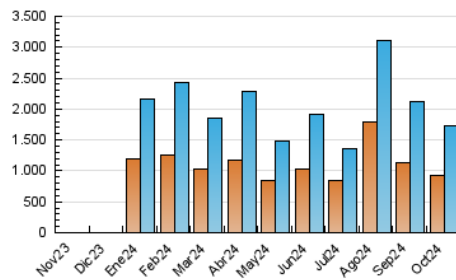

#### 3. Por día del mes (Nacional)

Día	N. únicos	Visitas	Páginas	Día	N. únicos	Visitas	Páginas	Día	N. únicos	Visitas	Páginas
1	67.812	74.587	110.501	11	85.188	91.106	151.244	21	32.434	35.333	64.721
2	62.360	68.083	79.601	12	37.942	40.614	70.236	22	31.720	36.710	70.551
3	49.392	55.285	74.691	13	212.241	235.356	366.780	23	20.402	23.390	44.482
4	26.980	28.583	53.757	14	51.649	55.437	94.776	24	27.877	30.595	56.116
5	40.368	43.397	74.780	15	48.618	52.565	80.837	25	82.759	92.688	151.775
6	39.040	40.317	68.943	16	30.009	33.470	57.470	26	82.894	91.519	156.848
7	36.191	39.564	67.964	17	32.504	35.545	65.953	27	70.019	79.480	137.426
8	36.126	38.146	67.979	18	21.219	24.171	41.976	28	47.756	52.418	93.402
9	95.907	104.604	162.778	19	24.643	26.858	46.178	29	48.753	55.112	88.837
10	30.414	33.090	59.482	20	28.873	31.655	51.400	30	38.576	42.566	68.173
								31	25.671	28.157	54.643

### 4.1 Por día de la semana (promedio)

N. únicos / Visitas (x 100)

Páginas (x 100)

### 4.2 Por franja horaria (promedio)

Visitas\_ (x 1000)

Páginas (x 1000)

### 4.3 Por meses

N. únicos / Visitas (x 1000)

Páginas (x 1000)