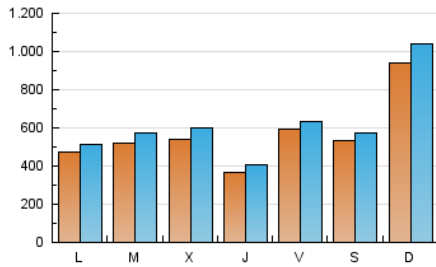

4. Gráficas (Nacional e Internacional)

4.1 Por día de la semana (promedio)

N. únicos / Visitas (x 100)