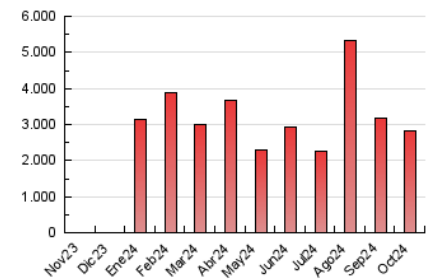

#### 3. Por día del mes (Nacional)

Día	N. únicos	Visitas	Páginas	Día	N. únicos	Visitas	Páginas	Día	N. únicos	Visitas	Páginas
1	67.812	74.587	110.501	11	85.188	91.106	151.244	21	32.434	35.333	64.721
2	62.360	68.083	79.601	12	37.942	40.614	70.236	22	31.720	36.710	70.551
3	49.392	55.285	74.691	13	212.241	235.356	366.780	23	20.402	23.390	44.482
4	26.980	28.583	53.757	14	51.649	55.437	94.776	24	27.877	30.595	56.116
5	40.368	43.397	74.780	15	48.618	52.565	80.837	25	82.759	92.688	151.775
6	39.040	40.317	68.943	16	30.009	33.470	57.470	26	82.894	91.519	156.848
7	36.191	39.564	67.964	17	32.504	35.545	65.953	27	70.019	79.480	137.426
8	36.126	38.146	67.979	18	21.219	24.171	41.976	28	47.756	52.418	93.402
9	95.907	104.604	162.778	19	24.643	26.858	46.178	29	48.753	55.112	88.837
10	30.414	33.090	59.482	20	28.873	31.655	51.400	30	38.576	42.566	68.173
								31	25.671	28.157	54.643

### 4.1 Por día de la semana (promedio)

N. únicos / Visitas (x 100)

Páginas (x 100)

### 4.2 Por franja horaria (promedio)

Visitas\_ (x 1000)

Páginas (x 1000)

### 4.3 Por meses

N. únicos / Visitas (x 1000)

Páginas (x 1000)