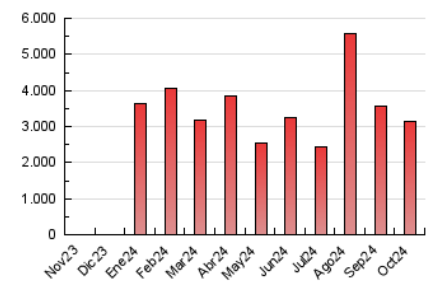

### 3. Por día del mes (Nacional e Internacional)

Día	N. únicos	Visitas	Páginas	Día	N. únicos	Visitas	Páginas	Día	N. únicos	Visitas	Páginas
<b>1</b>	71.945	78.076	116.637	<b>11</b>	90.254	94.586	156.817	<b>21</b>	35.341	38.345	69.991
<b>2</b>	66.747	74.020	113.096	<b>12</b>	41.033	43.706	76.078	<b>22</b>	41.462	47.122	88.243
<b>3</b>	50.904	57.240	85.746	<b>13</b>	219.425	244.716	377.537	<b>23</b>	28.105	31.607	58.698
<b>4</b>	27.897	29.630	54.787	<b>14</b>	56.681	59.939	102.175	<b>24</b>	33.942	36.612	66.820
<b>5</b>	45.207	47.618	78.948	<b>15</b>	51.942	55.415	85.995	<b>25</b>	93.439	102.759	170.658
<b>6</b>	41.283	42.946	69.139	<b>16</b>	33.375	37.534	63.097	<b>26</b>	98.903	108.479	185.744
<b>7</b>	39.637	43.666	73.524	<b>17</b>	35.513	39.192	71.338	<b>27</b>	83.524	93.177	163.790
<b>8</b>	38.703	41.062	72.380	<b>18</b>	24.449	27.114	47.118	<b>28</b>	57.287	62.646	112.042
<b>9</b>	98.556	107.442	167.785	<b>19</b>	28.223	30.638	51.440	<b>29</b>	56.695	63.396	102.919
<b>10</b>	33.254	35.962	64.724	<b>20</b>	31.498	34.738	55.676	<b>30</b>	44.381	48.772	78.570
								<b>31</b>	31.119	33.833	64.765

##### 4.1 Por día de la semana (promedio)

N. únicos / Visitas (x 100)

Páginas (x 100)

##### 4.2 Por franja horaria (promedio)

Visitas\_ (x 1000)

Páginas (x 1000)

##### 4.3 Por meses

N. únicos / Visitas (x 1000)

Páginas (x 1000)