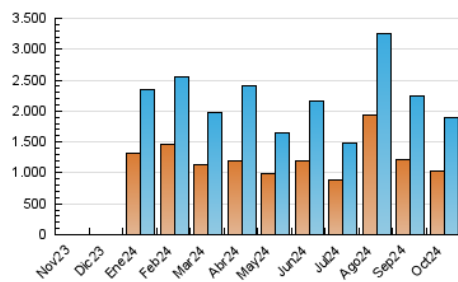

### 3. Por día del mes (Nacional e Internacional)

Día	N. únicos	Visitas	Páginas	Día	N. únicos	Visitas	Páginas	Día	N. únicos	Visitas	Páginas
<b>1</b>	71.945	78.076	116.637	<b>11</b>	90.254	94.586	156.817	<b>21</b>	35.341	38.345	69.991
<b>2</b>	66.747	74.020	113.096	<b>12</b>	41.033	43.706	76.078	<b>22</b>	41.462	47.122	88.243
<b>3</b>	50.904	57.240	85.746	<b>13</b>	219.425	244.716	377.537	<b>23</b>	28.105	31.607	58.698
<b>4</b>	27.897	29.630	54.787	<b>14</b>	56.681	59.939	102.175	<b>24</b>	33.942	36.612	66.820
<b>5</b>	45.207	47.618	78.948	<b>15</b>	51.942	55.415	85.995	<b>25</b>	93.439	102.759	170.658
<b>6</b>	41.283	42.946	69.139	<b>16</b>	33.375	37.534	63.097	<b>26</b>	98.903	108.479	185.744
<b>7</b>	39.637	43.666	73.524	<b>17</b>	35.513	39.192	71.338	<b>27</b>	83.524	93.177	163.790
<b>8</b>	38.703	41.062	72.380	<b>18</b>	24.449	27.114	47.118	<b>28</b>	57.287	62.646	112.042
<b>9</b>	98.556	107.442	167.785	<b>19</b>	28.223	30.638	51.440	<b>29</b>	56.695	63.396	102.919
<b>10</b>	33.254	35.962	64.724	<b>20</b>	31.498	34.738	55.676	<b>30</b>	44.381	48.772	78.570
								<b>31</b>	31.119	33.833	64.765

##### 4.1 Por día de la semana (promedio)

N. únicos / Visitas (x 100)

Páginas (x 100)

##### 4.2 Por franja horaria (promedio)

Visitas\_ (x 1000)

Páginas (x 1000)

##### 4.3 Por meses

N. únicos / Visitas (x 1000)

Páginas (x 1000)