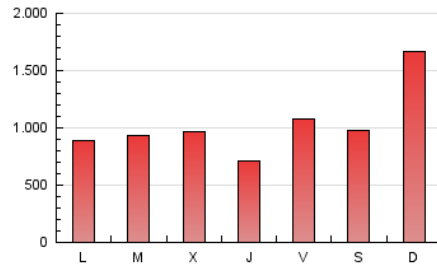

### 1. Cifras totales y promedios (Nacional e Internacional)

MES - AÑO	NAVEGADORES UNICOS	VISITAS	PAGINAS
Octubre - 2024	1.028.127	1.891.988	3.145.247
<b>PROMEDIO DIARIO</b>	<b>55.830</b>	<b>61.032</b>	<b>101.493</b>
<b>PROMEDIO LUNES-VIERNES</b>	49.636	54.173	90.779
<b>PROMEDIO SABADO-DOMINGO</b>	73.637	80.752	132.294
<b>PAGINAS / VISITAS</b>	1,66		
<b>DURACION MEDIA VISITAS</b>	0:02:17		
<b>TIEMPO INTERACCIÓN MEDIO</b>	0:01:54		

### 3. Por día del mes (Nacional e Internacional)

Día	N. únicos	Visitas	Páginas	Día	N. únicos	Visitas	Páginas	Día	N. únicos	Visitas	Páginas
<b>1</b>	71.945	78.076	116.637	<b>11</b>	90.254	94.586	156.817	<b>21</b>	35.341	38.345	69.991
<b>2</b>	66.747	74.020	113.096	<b>12</b>	41.033	43.706	76.078	<b>22</b>	41.462	47.122	88.243
<b>3</b>	50.904	57.240	85.746	<b>13</b>	219.425	244.716	377.537	<b>23</b>	28.105	31.607	58.698
<b>4</b>	27.897	29.630	54.787	<b>14</b>	56.681	59.939	102.175	<b>24</b>	33.942	36.612	66.820
<b>5</b>	45.207	47.618	78.948	<b>15</b>	51.942	55.415	85.995	<b>25</b>	93.439	102.759	170.658
<b>6</b>	41.283	42.946	69.139	<b>16</b>	33.375	37.534	63.097	<b>26</b>	98.903	108.479	185.744
<b>7</b>	39.637	43.666	73.524	<b>17</b>	35.513	39.192	71.338	<b>27</b>	83.524	93.177	163.790
<b>8</b>	38.703	41.062	72.380	<b>18</b>	24.449	27.114	47.118	<b>28</b>	57.287	62.646	112.042
<b>9</b>	98.556	107.442	167.785	<b>19</b>	28.223	30.638	51.440	<b>29</b>	56.695	63.396	102.919
<b>10</b>	33.254	35.962	64.724	<b>20</b>	31.498	34.738	55.676	<b>30</b>	44.381	48.772	78.570
								<b>31</b>	31.119	33.833	64.765

#### 4. Gráficas (Nacional e Internacional)

##### 4.1 Por día de la semana (promedio)

N. únicos / Visitas (x 100)

Páginas (x 100)