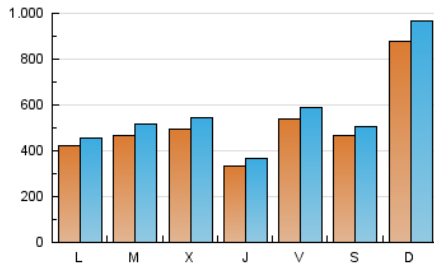

4. Gráficas (Nacional)

4.1 Por día de la semana (promedio)

N. únicos / Visitas (x 100)