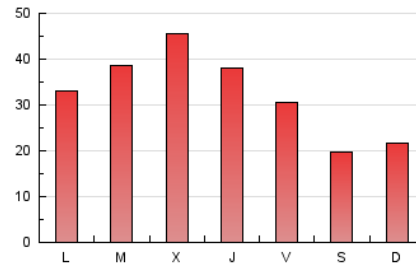

1. Cifras totales y promedios (Nacional)

MES - AÑO	NAVEGADORES UNICOS	VISITAS	PAGINAS
Enero - 2025	45.436	54.724	102.239
PROMEDIO DIARIO	1.600	1.775	3.298
PROMEDIO LUNES-VIERNES	1.785	1.985	3.727
PROMEDIO SABADO-DOMINGO	1.069	1.169	2.065
PAGINAS / VISITAS	1,86		
DURACION MEDIA VISITAS	0:07:56		
TIEMPO INTERACCIÓN MEDIO	0:00:55		

2. Secciones (Nacional)

	PAGINAS	%
HOME	5.071	4.96 %
RESTO	97.168	95.04 %

3. Por día del mes (Nacional)

Día	N. únicos	Visitas	Páginas	Día	N. únicos	Visitas	Páginas	Día	N. únicos	Visitas	Páginas
1	1.090	1.181	2.034	11	1.108	1.201	1.846	21	1.327	1.525	3.247
2	1.276	1.438	2.632	12	1.090	1.184	1.967	22	1.401	1.582	3.233
3	1.218	1.368	2.519	13	1.317	1.474	2.883	23	1.282	1.435	2.929
4	1.026	1.118	1.868	14	1.388	1.532	3.349	24	1.156	1.329	2.556
5	938	1.038	2.005	15	1.424	1.595	3.207	25	992	1.087	1.699
6	1.020	1.126	2.172	16	1.480	1.719	4.097	26	1.091	1.202	2.027
7	1.561	1.762	3.467	17	1.445	1.623	3.308	27	2.225	2.448	4.627
8	1.492	1.694	3.502	18	1.102	1.198	2.439	28	2.672	2.926	5.395
9	1.473	1.642	3.419	19	1.205	1.326	2.671	29	7.180	7.746	10.758
10	1.348	1.485	2.904	20	1.406	1.609	3.584	30	3.241	3.578	5.886
								31	1.637	1.839	4.009

4. Gráficas (Nacional)

4.1 Por día de la semana (promedio)

N. únicos / Visitas (x 100)

Páginas (x 100)

4.2 Por franja horaria (promedio)

Visitas_ (x 1000)

Páginas (x 1000)

4.3 Por meses