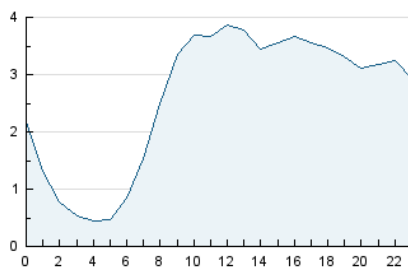

2. Secciones (Nacional)

	PAGINAS	%
HOME	5.071	4.96 %
RESTO	97.168	95.04 %

3. Por día del mes (Nacional)

Día	N. únicos	Visitas	Páginas	Día	N. únicos	Visitas	Páginas	Día	N. únicos	Visitas	Páginas
1	1.090	1.181	2.034	11	1.108	1.201	1.846	21	1.327	1.525	3.247
2	1.276	1.438	2.632	12	1.090	1.184	1.967	22	1.401	1.582	3.233
3	1.218	1.368	2.519	13	1.317	1.474	2.883	23	1.282	1.435	2.929
4	1.026	1.118	1.868	14	1.388	1.532	3.349	24	1.156	1.329	2.556
5	938	1.038	2.005	15	1.424	1.595	3.207	25	992	1.087	1.699
6	1.020	1.126	2.172	16	1.480	1.719	4.097	26	1.091	1.202	2.027
7	1.561	1.762	3.467	17	1.445	1.623	3.308	27	2.225	2.448	4.627
8	1.492	1.694	3.502	18	1.102	1.198	2.439	28	2.672	2.926	5.395
9	1.473	1.642	3.419	19	1.205	1.326	2.671	29	7.180	7.746	10.758
10	1.348	1.485	2.904	20	1.406	1.609	3.584	30	3.241	3.578	5.886
								31	1.637	1.839	4.009

4. Gráficas (Nacional)

4.1 Por día de la semana (promedio)

N. únicos / Visitas (x 100)

Páginas (x 100)

4.2 Por franja horaria (promedio)

Visitas_ (x 1000)

Páginas (x 1000)

4.3 Por meses