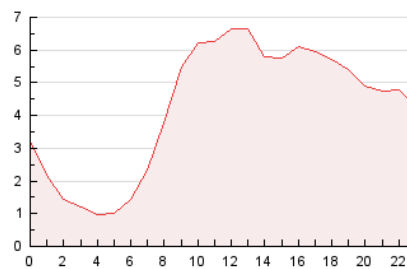

2. Secciones (Nacional)

	PAGINAS	%
HOME	5.071	4.96 %
RESTO	97.168	95.04 %

3. Por día del mes (Nacional)

Día	N. únicos	Visitas	Páginas	Día	N. únicos	Visitas	Páginas	Día	N. únicos	Visitas	Páginas
1	1.090	1.181	2.034	11	1.108	1.201	1.846	21	1.327	1.525	3.247
2	1.276	1.438	2.632	12	1.090	1.184	1.967	22	1.401	1.582	3.233
3	1.218	1.368	2.519	13	1.317	1.474	2.883	23	1.282	1.435	2.929
4	1.026	1.118	1.868	14	1.388	1.532	3.349	24	1.156	1.329	2.556
5	938	1.038	2.005	15	1.424	1.595	3.207	25	992	1.087	1.699
6	1.020	1.126	2.172	16	1.480	1.719	4.097	26	1.091	1.202	2.027
7	1.561	1.762	3.467	17	1.445	1.623	3.308	27	2.225	2.448	4.627
8	1.492	1.694	3.502	18	1.102	1.198	2.439	28	2.672	2.926	5.395
9	1.473	1.642	3.419	19	1.205	1.326	2.671	29	7.180	7.746	10.758
10	1.348	1.485	2.904	20	1.406	1.609	3.584	30	3.241	3.578	5.886
								31	1.637	1.839	4.009

4. Gráficas (Nacional)

4.1 Por día de la semana (promedio)

N. únicos / Visitas (x 100)

Páginas (x 100)

4.2 Por franja horaria (promedio)

Visitas_ (x 1000)

Páginas (x 1000)

4.3 Por meses