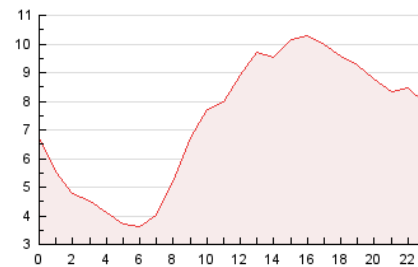

2. Secciones (Nacional e Internacional)

	PAGINAS	%
HOME	2.343	1.34 %
RESTO	173.138	98.66 %

3. Por día del mes (Nacional e Internacional)

Día	N. únicos	Visitas	Páginas	Día	N. únicos	Visitas	Páginas	Día	N. únicos	Visitas	Páginas
1	1.777	1.909	2.918	11	2.025	2.207	3.366	21	2.578	2.916	5.693
2	2.365	2.650	4.710	12	2.025	2.192	3.448	22	2.634	2.944	5.974
3	2.317	2.572	4.526	13	2.531	2.770	5.376	23	2.399	2.640	5.282
4	1.886	2.052	3.340	14	2.833	3.072	6.277	24	2.259	2.553	4.855
5	1.752	1.917	3.404	15	2.853	3.192	5.946	25	1.939	2.121	3.185
6	1.962	2.146	4.173	16	2.722	3.233	6.659	26	1.972	2.161	3.404
7	2.808	3.148	5.869	17	2.668	3.078	6.429	27	3.703	4.179	7.535
8	2.552	2.797	5.630	18	2.126	2.419	4.801	28	4.224	4.733	8.699
9	2.672	2.986	5.842	19	2.307	2.603	4.919	29	10.241	11.004	15.635
10	2.564	2.827	5.126	20	2.731	3.063	6.407	30	5.326	5.827	9.422
								31	2.919	3.372	6.631

4. Gráficas (Nacional e Internacional)

4.1 Por día de la semana (promedio)

N. únicos / Visitas (x 100)

Páginas (x 100)

4.2 Por franja horaria (promedio)

Visitas_ (x 1000)

Páginas (x 1000)

4.3 Por meses