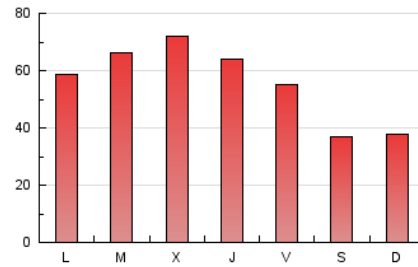

PORTALTIC

1. Cifras totales y promedios (Nacional e Internacional)

MES - AÑO	NAVEGADORES UNICOS	VISITAS	PAGINAS
Enero - 2025	49.638	61.552	183.730
PROMEDIO DIARIO	2.828	3.138	5.661
PROMEDIO LUNES-VIERNES	3.115	3.461	6.331
PROMEDIO SABADO-DOMINGO	2.004	2.209	3.733
PAGINAS / VISITAS	1,80		
DURACION MEDIA VISITAS	0:07:12		
TIEMPO INTERACCIÓN MEDIO	0:00:50		

2. Secciones (Nacional e Internacional)

	PAGINAS	%
HOME	2.343	1.34 %
RESTO	173.138	98.66 %

3. Por día del mes (Nacional e Internacional)

Día	N. únicos	Visitas	Páginas	Día	N. únicos	Visitas	Páginas	Día	N. únicos	Visitas	Páginas
1	1.777	1.909	2.918	11	2.025	2.207	3.366	21	2.578	2.916	5.693
2	2.365	2.650	4.710	12	2.025	2.192	3.448	22	2.634	2.944	5.974
3	2.317	2.572	4.526	13	2.531	2.770	5.376	23	2.399	2.640	5.282
4	1.886	2.052	3.340	14	2.833	3.072	6.277	24	2.259	2.553	4.855
5	1.752	1.917	3.404	15	2.853	3.192	5.946	25	1.939	2.121	3.185
6	1.962	2.146	4.173	16	2.722	3.233	6.659	26	1.972	2.161	3.404
7	2.808	3.148	5.869	17	2.668	3.078	6.429	27	3.703	4.179	7.535
8	2.552	2.797	5.630	18	2.126	2.419	4.801	28	4.224	4.733	8.699
9	2.672	2.986	5.842	19	2.307	2.603	4.919	29	10.241	11.004	15.635
10	2.564	2.827	5.126	20	2.731	3.063	6.407	30	5.326	5.827	9.422
								31	2.919	3.372	6.631

4. Gráficas (Nacional e Internacional)

4.1 Por día de la semana (promedio)

N. únicos / Visitas (x 100)

Páginas (x 100)

4.2 Por franja horaria (promedio)

Visitas_ (x 1000)

Páginas (x 1000)

4.3 Por meses