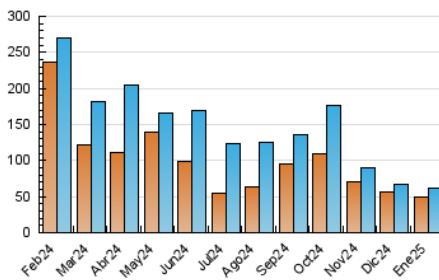

4.3 Por meses

N. únicos / Visitas (x 1000)