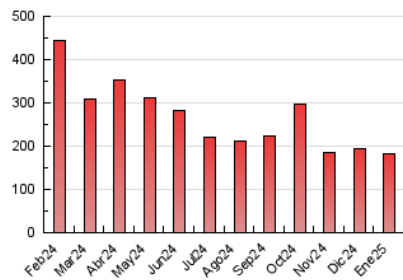

Páginas (x 1000)