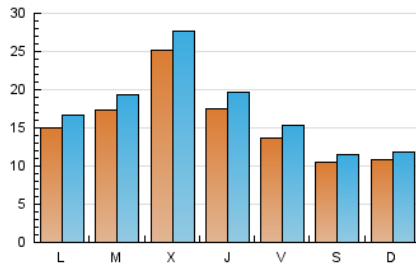

1. Cifras totales y promedios (Nacional)

MES - AÑO	NAVEGADORES UNICOS	VISITAS	PAGINAS
Enero - 2025	45.436	54.724	102.239
PROMEDIO DIARIO	1.600	1.775	3.298
PROMEDIO LUNES-VIERNES	1.785	1.985	3.727
PROMEDIO SABADO-DOMINGO	1.069	1.169	2.065
PAGINAS / VISITAS	1,86		
DURACION MEDIA VISITAS	0:07:56		
TIEMPO INTERACCIÓN MEDIO	0:00:55		

2. Secciones (Nacional)

	PAGINAS	%
HOME	5.071	4.96 %
RESTO	97.168	95.04 %

3. Por día del mes (Nacional)

Día	N. únicos	Visitas	Páginas	Día	N. únicos	Visitas	Páginas	Día	N. únicos	Visitas	Páginas
1	1.090	1.181	2.034	11	1.108	1.201	1.846	21	1.327	1.525	3.247
2	1.276	1.438	2.632	12	1.090	1.184	1.967	22	1.401	1.582	3.233
3	1.218	1.368	2.519	13	1.317	1.474	2.883	23	1.282	1.435	2.929
4	1.026	1.118	1.868	14	1.388	1.532	3.349	24	1.156	1.329	2.556
5	938	1.038	2.005	15	1.424	1.595	3.207	25	992	1.087	1.699
6	1.020	1.126	2.172	16	1.480	1.719	4.097	26	1.091	1.202	2.027
7	1.561	1.762	3.467	17	1.445	1.623	3.308	27	2.225	2.448	4.627
8	1.492	1.694	3.502	18	1.102	1.198	2.439	28	2.672	2.926	5.395
9	1.473	1.642	3.419	19	1.205	1.326	2.671	29	7.180	7.746	10.758
10	1.348	1.485	2.904	20	1.406	1.609	3.584	30	3.241	3.578	5.886
								31	1.637	1.839	4.009

4. Gráficas (Nacional)

4.1 Por día de la semana (promedio)

N. únicos / Visitas (x 100)

Páginas (x 100)

4.2 Por franja horaria (promedio)

Visitas_ (x 1000)

Páginas (x 1000)

4.3 Por meses