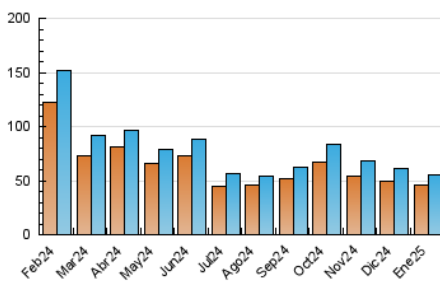

1. Cifras totales y promedios (Nacional)

MES - AÑO	NAVEGADORES UNICOS	VISITAS	PAGINAS
Enero - 2025	45.436	54.724	102.239
PROMEDIO DIARIO	1.600	1.775	3.298
PROMEDIO LUNES-VIERNES	1.785	1.985	3.727
PROMEDIO SABADO-DOMINGO	1.069	1.169	2.065
PAGINAS / VISITAS	1,86		
DURACION MEDIA VISITAS	0:07:56		
TIEMPO INTERACCIÓN MEDIO	0:00:55		

2. Secciones (Nacional)

	PAGINAS	%
HOME	5.071	4.96 %
RESTO	97.168	95.04 %

3. Por día del mes (Nacional)

Día	N. únicos	Visitas	Páginas	Día	N. únicos	Visitas	Páginas	Día	N. únicos	Visitas	Páginas
1	1.090	1.181	2.034	11	1.108	1.201	1.846	21	1.327	1.525	3.247
2	1.276	1.438	2.632	12	1.090	1.184	1.967	22	1.401	1.582	3.233
3	1.218	1.368	2.519	13	1.317	1.474	2.883	23	1.282	1.435	2.929
4	1.026	1.118	1.868	14	1.388	1.532	3.349	24	1.156	1.329	2.556
5	938	1.038	2.005	15	1.424	1.595	3.207	25	992	1.087	1.699
6	1.020	1.126	2.172	16	1.480	1.719	4.097	26	1.091	1.202	2.027
7	1.561	1.762	3.467	17	1.445	1.623	3.308	27	2.225	2.448	4.627
8	1.492	1.694	3.502	18	1.102	1.198	2.439	28	2.672	2.926	5.395
9	1.473	1.642	3.419	19	1.205	1.326	2.671	29	7.180	7.746	10.758
10	1.348	1.485	2.904	20	1.406	1.609	3.584	30	3.241	3.578	5.886
								31	1.637	1.839	4.009

4. Gráficas (Nacional)

4.1 Por día de la semana (promedio)

N. únicos / Visitas (x 100)

Páginas (x 100)

4.2 Por franja horaria (promedio)

Visitas_ (x 1000)

Páginas (x 1000)

4.3 Por meses

N. únicos / Visitas (x 1000)

Páginas (x 1000)

5. Observaciones

Este Medio Electrónico de Comunicación ha sido medido por la herramienta Google Analytics de Google (GA4).

6. Definiciones básicas (Para más información ver Normas Técnicas para el Control de los Medios Electrónicos de Comunicación)