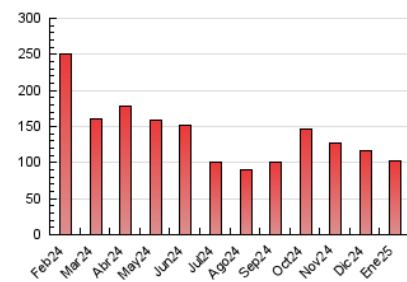

1. Cifras totales y promedios (Nacional)

MES - AÑO	NAVEGADORES UNICOS	VISITAS	PAGINAS
Enero - 2025	45.436	54.724	102.239
PROMEDIO DIARIO	1.600	1.775	3.298
PROMEDIO LUNES-VIERNES	1.785	1.985	3.727
PROMEDIO SABADO-DOMINGO	1.069	1.169	2.065
PAGINAS / VISITAS	1,86		
DURACION MEDIA VISITAS	0:07:56		
TIEMPO INTERACCIÓN MEDIO	0:00:55		

2. Secciones (Nacional)

	PAGINAS	%
HOME	5.071	4.96 %
RESTO	97.168	95.04 %

3. Por día del mes (Nacional)

Día	N. únicos	Visitas	Páginas	Día	N. únicos	Visitas	Páginas	Día	N. únicos	Visitas	Páginas
1	1.090	1.181	2.034	11	1.108	1.201	1.846	21	1.327	1.525	3.247
2	1.276	1.438	2.632	12	1.090	1.184	1.967	22	1.401	1.582	3.233
3	1.218	1.368	2.519	13	1.317	1.474	2.883	23	1.282	1.435	2.929
4	1.026	1.118	1.868	14	1.388	1.532	3.349	24	1.156	1.329	2.556
5	938	1.038	2.005	15	1.424	1.595	3.207	25	992	1.087	1.699
6	1.020	1.126	2.172	16	1.480	1.719	4.097	26	1.091	1.202	2.027
7	1.561	1.762	3.467	17	1.445	1.623	3.308	27	2.225	2.448	4.627
8	1.492	1.694	3.502	18	1.102	1.198	2.439	28	2.672	2.926	5.395
9	1.473	1.642	3.419	19	1.205	1.326	2.671	29	7.180	7.746	10.758
10	1.348	1.485	2.904	20	1.406	1.609	3.584	30	3.241	3.578	5.886
								31	1.637	1.839	4.009

4. Gráficas (Nacional)

4.1 Por día de la semana (promedio)

N. únicos / Visitas (x 100)

Páginas (x 100)

4.2 Por franja horaria (promedio)

Visitas_ (x 1000)

Páginas (x 1000)

4.3 Por meses

N. únicos / Visitas (x 1000)

Páginas (x 1000)

5. Observaciones

Este Medio Electrónico de Comunicación ha sido medido por la herramienta Google Analytics de Google (GA4).

6. Definiciones básicas (Para más información ver Normas Técnicas para el Control de los Medios Electrónicos de Comunicación)