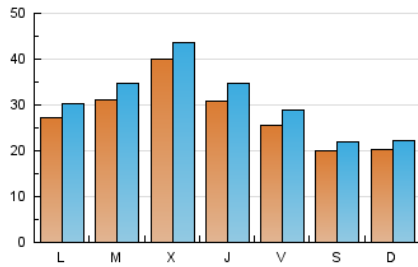

PORTALTIC

1. Cifras totales y promedios (Nacional e Internacional)

MES - AÑO	NAVEGADORES UNICOS	VISITAS	PAGINAS
Enero - 2025	49.638	61.552	183.730
PROMEDIO DIARIO	2.828	3.138	5.661
PROMEDIO LUNES-VIERNES	3.115	3.461	6.331
PROMEDIO SABADO-DOMINGO	2.004	2.209	3.733
PAGINAS / VISITAS	1,80		
DURACION MEDIA VISITAS	0:07:12		
TIEMPO INTERACCIÓN MEDIO	0:00:50		

2. Secciones (Nacional e Internacional)

	PAGINAS	%
HOME	2.343	1.34 %
RESTO	173.138	98.66 %

3. Por día del mes (Nacional e Internacional)

Día	N. únicos	Visitas	Páginas	Día	N. únicos	Visitas	Páginas	Día	N. únicos	Visitas	Páginas
1	1.777	1.909	2.918	11	2.025	2.207	3.366	21	2.578	2.916	5.693
2	2.365	2.650	4.710	12	2.025	2.192	3.448	22	2.634	2.944	5.974
3	2.317	2.572	4.526	13	2.531	2.770	5.376	23	2.399	2.640	5.282
4	1.886	2.052	3.340	14	2.833	3.072	6.277	24	2.259	2.553	4.855
5	1.752	1.917	3.404	15	2.853	3.192	5.946	25	1.939	2.121	3.185
6	1.962	2.146	4.173	16	2.722	3.233	6.659	26	1.972	2.161	3.404
7	2.808	3.148	5.869	17	2.668	3.078	6.429	27	3.703	4.179	7.535
8	2.552	2.797	5.630	18	2.126	2.419	4.801	28	4.224	4.733	8.699
9	2.672	2.986	5.842	19	2.307	2.603	4.919	29	10.241	11.004	15.635
10	2.564	2.827	5.126	20	2.731	3.063	6.407	30	5.326	5.827	9.422
								31	2.919	3.372	6.631

4. Gráficas (Nacional e Internacional)

4.1 Por día de la semana (promedio)

N. únicos / Visitas (x 100)

Páginas (x 100)

4.2 Por franja horaria (promedio)

Visitas_ (x 1000)

Páginas (x 1000)

4.3 Por meses