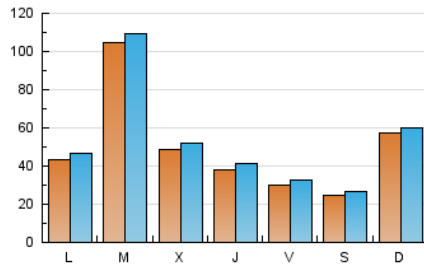

4. Gráficas (Nacional)

4.1 Por día de la semana (promedio)

N. únicos / Visitas (x 100)