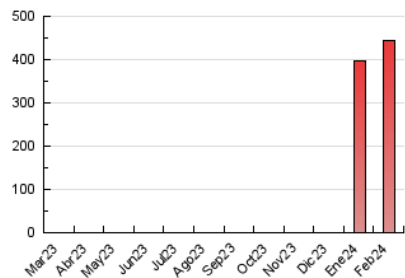

##### 4.1 Por día de la semana (promedio)

N. únicos / Visitas (x 100)

Páginas (x 100)

##### 4.2 Por franja horaria (promedio)

Visitas\_ (x 1000)

Páginas (x 1000)

##### 4.3 Por meses

N. únicos / Visitas (x 1000)

Páginas (x 1000)