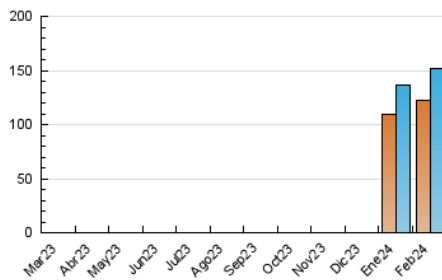

##### 4.1 Por día de la semana (promedio)

N. únicos / Visitas (x 100)

Páginas (x 100)

##### 4.2 Por franja horaria (promedio)

Visitas\_ (x 1000)

Páginas (x 1000)

##### 4.3 Por meses

N. únicos / Visitas (x 1000)

Páginas (x 1000)