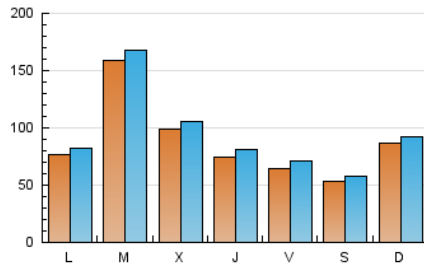

4. Gráficas (Nacional e Internacional)

4.1 Por día de la semana (promedio)

N. únicos / Visitas (x 100)