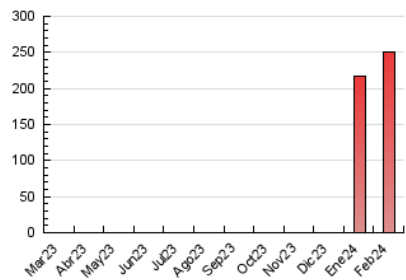

##### 4.1 Por día de la semana (promedio)

N. únicos / Visitas (x 100)

Páginas (x 100)

##### 4.2 Por franja horaria (promedio)

Visitas\_ (x 1000)

Páginas (x 1000)

##### 4.3 Por meses

N. únicos / Visitas (x 1000)

Páginas (x 1000)