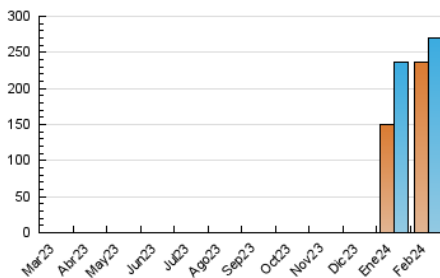

### 3. Por día del mes (Nacional e Internacional)

Día	N. únicos	Visitas	Páginas	Día	N. únicos	Visitas	Páginas	Día	N. únicos	Visitas	Páginas
1	6.175	6.764	11.821	11	18.936	19.947	25.903	21	18.233	19.073	28.352
2	5.728	6.183	11.702	12	11.802	12.797	20.008	22	10.944	11.684	19.077
3	4.781	5.106	8.268	13	8.536	9.525	17.281	23	7.478	8.331	14.333
4	4.841	5.316	8.198	14	7.113	7.774	13.754	24	5.562	5.960	9.736
5	5.756	6.202	11.259	15	6.840	7.331	13.486	25	6.013	6.386	11.422
6	6.049	6.667	12.260	16	5.947	6.435	11.607	26	6.772	7.297	13.773
7	7.384	7.801	14.504	17	4.855	5.348	8.662	27	6.584	7.267	13.525
8	7.175	7.892	14.854	18	4.868	5.292	8.872	28	6.958	7.480	14.445
9	6.846	7.523	13.995	19	6.235	6.637	12.555	29	6.024	6.624	12.483
10	6.078	6.588	10.570	20	42.408	43.474	56.101				

##### 4.1 Por día de la semana (promedio)

N. únicos / Visitas (x 100)

Páginas (x 100)

##### 4.2 Por franja horaria (promedio)

Visitas\_ (x 1000)

Páginas (x 1000)

##### 4.3 Por meses

N. únicos / Visitas (x 1000)

Páginas (x 1000)