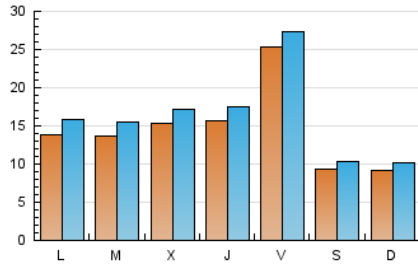

1. Cifras totales y promedios (Nacional)

MES - AÑO	NAVEGADORES UNICOS	VISITAS	PAGINAS
Febrero - 2025	36.982	44.913	93.968
PROMEDIO DIARIO	1.465	1.628	3.369
PROMEDIO LUNES-VIERNES	1.679	1.870	3.885
PROMEDIO SABADO-DOMINGO	928	1.025	2.078
PAGINAS / VISITAS	2,07		
DURACION MEDIA VISITAS	0:09:43		
TIEMPO INTERACCIÓN MEDIO	0:00:51		

2. Secciones (Nacional)

	PAGINAS	%
HOME	5.130	5,44 %
RESTO	89.198	94,56 %

3. Por día del mes (Nacional)

Día	N. únicos	Visitas	Páginas	Día	N. únicos	Visitas	Páginas	Día	N. únicos	Visitas	Páginas
1	996	1.116	2.336	11	1.554	1.735	3.309	21	1.412	1.577	3.487
2	961	1.060	2.340	12	1.583	1.766	3.710	22	919	1.013	2.005
3	1.268	1.458	3.164	13	1.687	1.847	3.919	23	917	1.025	2.183
4	1.201	1.368	3.209	14	1.449	1.593	3.367	24	1.450	1.693	3.581
5	1.287	1.480	3.713	15	930	1.022	1.937	25	1.273	1.437	3.406
6	1.305	1.472	3.145	16	945	1.039	2.275	26	1.488	1.686	3.663
7	1.125	1.262	2.858	17	1.375	1.571	3.714	27	1.315	1.506	3.684
8	893	972	1.740	18	1.472	1.679	4.047	28	6.164	6.528	9.451
9	860	954	1.810	19	1.788	1.967	4.445				
10	1.410	1.591	3.580	20	1.979	2.176	4.250				

4. Gráficas (Nacional)

4.1 Por día de la semana (promedio)

N. únicos / Visitas (x 100)

Páginas (x 100)

4.2 Por franja horaria (promedio)

Visitas_ (x 1000)

Páginas (x 1000)

4.3 Por meses