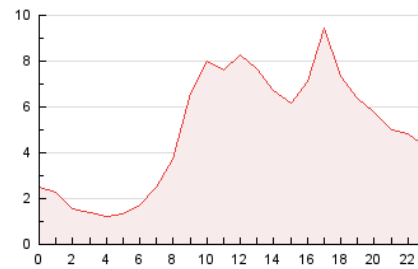

2. Secciones (Nacional)

	PAGINAS	%
HOME	5.130	5,44 %
RESTO	89.198	94,56 %

3. Por día del mes (Nacional)

Día	N. únicos	Visitas	Páginas	Día	N. únicos	Visitas	Páginas	Día	N. únicos	Visitas	Páginas
1	996	1.116	2.336	11	1.554	1.735	3.309	21	1.412	1.577	3.487
2	961	1.060	2.340	12	1.583	1.766	3.710	22	919	1.013	2.005
3	1.268	1.458	3.164	13	1.687	1.847	3.919	23	917	1.025	2.183
4	1.201	1.368	3.209	14	1.449	1.593	3.367	24	1.450	1.693	3.581
5	1.287	1.480	3.713	15	930	1.022	1.937	25	1.273	1.437	3.406
6	1.305	1.472	3.145	16	945	1.039	2.275	26	1.488	1.686	3.663
7	1.125	1.262	2.858	17	1.375	1.571	3.714	27	1.315	1.506	3.684
8	893	972	1.740	18	1.472	1.679	4.047	28	6.164	6.528	9.451
9	860	954	1.810	19	1.788	1.967	4.445				
10	1.410	1.591	3.580	20	1.979	2.176	4.250				

4. Gráficas (Nacional)

4.1 Por día de la semana (promedio)

N. únicos / Visitas (x 100)

Páginas (x 100)

4.2 Por franja horaria (promedio)

Visitas_ (x 1000)

Páginas (x 1000)

4.3 Por meses