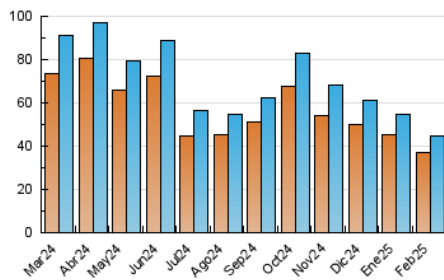

2. Secciones (Nacional)

	PAGINAS	%
HOME	5.130	5,44 %
RESTO	89.198	94,56 %

3. Por día del mes (Nacional)

Día	N. únicos	Visitas	Páginas	Día	N. únicos	Visitas	Páginas	Día	N. únicos	Visitas	Páginas
1	996	1.116	2.336	11	1.554	1.735	3.309	21	1.412	1.577	3.487
2	961	1.060	2.340	12	1.583	1.766	3.710	22	919	1.013	2.005
3	1.268	1.458	3.164	13	1.687	1.847	3.919	23	917	1.025	2.183
4	1.201	1.368	3.209	14	1.449	1.593	3.367	24	1.450	1.693	3.581
5	1.287	1.480	3.713	15	930	1.022	1.937	25	1.273	1.437	3.406
6	1.305	1.472	3.145	16	945	1.039	2.275	26	1.488	1.686	3.663
7	1.125	1.262	2.858	17	1.375	1.571	3.714	27	1.315	1.506	3.684
8	893	972	1.740	18	1.472	1.679	4.047	28	6.164	6.528	9.451
9	860	954	1.810	19	1.788	1.967	4.445				
10	1.410	1.591	3.580	20	1.979	2.176	4.250				

4. Gráficas (Nacional)

4.1 Por día de la semana (promedio)

N. únicos / Visitas (x 100)

Páginas (x 100)

4.2 Por franja horaria (promedio)

Visitas_ (x 1000)

Páginas (x 1000)

4.3 Por meses

N. únicos / Visitas (x 1000)

Páginas (x 1000)

5. Observaciones

Este Medio Electrónico de Comunicación ha sido medido por la herramienta Google Analytics de Google (GA4).

6. Definiciones básicas (Para más información ver Normas Técnicas para el Control de los Medios Electrónicos de Comunicación)

Visita:

Una secuencia ininterrumpida de páginas servidas a un usuario válido. Si dicho usuario no realiza peticiones de páginas en un periodo de tiempo (30 min) la siguiente petición constituirá el inicio de una nueva visita.