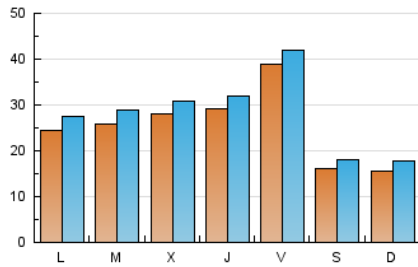

1. Cifras totales y promedios (Nacional e Internacional)

MES - AÑO	NAVEGADORES UNICOS	VISITAS	PAGINAS
Febrero - 2025	37.159	48.368	114.330
PROMEDIO DIARIO	2.542	2.811	5.462
PROMEDIO LUNES-VIERNES	2.923	3.222	6.265
PROMEDIO SABADO-DOMINGO	1.590	1.786	3.455
PAGINAS / VISITAS	1,94		
DURACION MEDIA VISITAS	0:08:10		
TIEMPO INTERACCIÓN MEDIO	0:00:48		

2. Secciones (Nacional e Internacional)

	PAGINAS	%
HOME	5.701	3.73 %
RESTO	147.235	96.27 %

3. Por día del mes (Nacional e Internacional)

Día	N. únicos	Visitas	Páginas	Día	N. únicos	Visitas	Páginas	Día	N. únicos	Visitas	Páginas
1	1.993	2.326	4.047	11	2.919	3.243	5.820	21	2.865	3.141	5.922
2	1.902	2.204	3.881	12	2.789	3.059	6.187	22	1.745	1.907	3.397
3	2.312	2.682	4.989	13	2.935	3.243	6.301	23	1.682	1.872	3.445
4	2.321	2.615	5.497	14	2.552	2.817	5.402	24	2.511	2.797	5.687
5	2.413	2.718	5.920	15	1.037	1.165	3.349	25	2.435	2.715	5.792
6	2.363	2.624	5.177	16	1.040	1.185	3.478	26	2.611	2.851	6.115
7	2.114	2.345	4.726	17	2.466	2.751	5.646	27	2.532	2.797	6.038
8	1.681	1.825	2.985	18	2.647	2.951	6.452	28	7.986	8.445	12.720
9	1.638	1.802	3.054	19	3.369	3.753	7.451				
10	2.528	2.816	5.889	20	3.783	4.068	7.569				

4. Gráficas (Nacional e Internacional)

4.1 Por día de la semana (promedio)

N. únicos / Visitas (x 100)

Páginas (x 100)

4.2 Por franja horaria (promedio)

Visitas_ (x 1000)

Páginas (x 1000)

4.3 Por meses