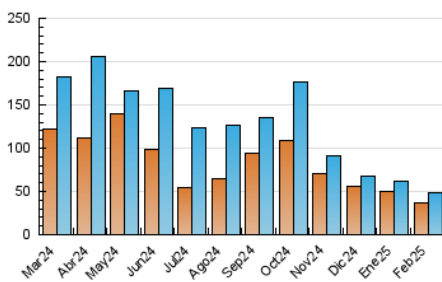

4.3 Por meses

N. únicos / Visitas (x 1000)