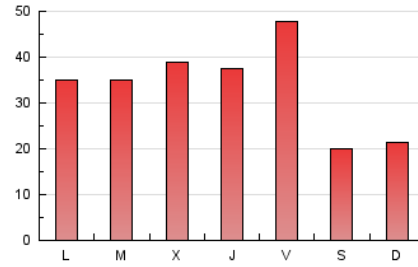

1. Cifras totales y promedios (Nacional)

MES - AÑO	NAVEGADORES UNICOS	VISITAS	PAGINAS
Febrero - 2025	36.982	44.913	93.968
PROMEDIO DIARIO	1.465	1.628	3.369
PROMEDIO LUNES-VIERNES	1.679	1.870	3.885
PROMEDIO SABADO-DOMINGO	928	1.025	2.078
PAGINAS / VISITAS	2,07		
DURACION MEDIA VISITAS	0:09:43		
TIEMPO INTERACCIÓN MEDIO	0:00:51		

2. Secciones (Nacional)

	PAGINAS	%
HOME	5.130	5,44 %
RESTO	89.198	94,56 %

3. Por día del mes (Nacional)

Día	N. únicos	Visitas	Páginas	Día	N. únicos	Visitas	Páginas	Día	N. únicos	Visitas	Páginas
1	996	1.116	2.336	11	1.554	1.735	3.309	21	1.412	1.577	3.487
2	961	1.060	2.340	12	1.583	1.766	3.710	22	919	1.013	2.005
3	1.268	1.458	3.164	13	1.687	1.847	3.919	23	917	1.025	2.183
4	1.201	1.368	3.209	14	1.449	1.593	3.367	24	1.450	1.693	3.581
5	1.287	1.480	3.713	15	930	1.022	1.937	25	1.273	1.437	3.406
6	1.305	1.472	3.145	16	945	1.039	2.275	26	1.488	1.686	3.663
7	1.125	1.262	2.858	17	1.375	1.571	3.714	27	1.315	1.506	3.684
8	893	972	1.740	18	1.472	1.679	4.047	28	6.164	6.528	9.451
9	860	954	1.810	19	1.788	1.967	4.445				
10	1.410	1.591	3.580	20	1.979	2.176	4.250				

4. Gráficas (Nacional)

4.1 Por día de la semana (promedio)

N. únicos / Visitas (x 100)

Páginas (x 100)

4.2 Por franja horaria (promedio)

Visitas_ (x 1000)

Páginas (x 1000)

4.3 Por meses