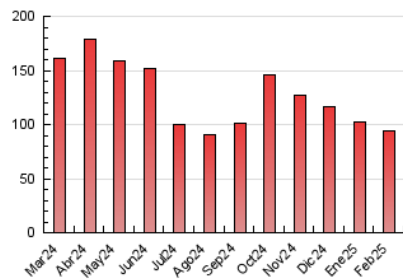

1. Cifras totales y promedios (Nacional)

MES - AÑO	NAVEGADORES UNICOS	VISITAS	PAGINAS
Febrero - 2025	36.982	44.913	93.968
PROMEDIO DIARIO	1.465	1.628	3.369
PROMEDIO LUNES-VIERNES	1.679	1.870	3.885
PROMEDIO SABADO-DOMINGO	928	1.025	2.078
PAGINAS / VISITAS	2,07		
DURACION MEDIA VISITAS	0:09:43		
TIEMPO INTERACCIÓN MEDIO	0:00:51		

2. Secciones (Nacional)

	PAGINAS	%
HOME	5.130	5,44 %
RESTO	89.198	94,56 %

3. Por día del mes (Nacional)

Día	N. únicos	Visitas	Páginas	Día	N. únicos	Visitas	Páginas	Día	N. únicos	Visitas	Páginas
1	996	1.116	2.336	11	1.554	1.735	3.309	21	1.412	1.577	3.487
2	961	1.060	2.340	12	1.583	1.766	3.710	22	919	1.013	2.005
3	1.268	1.458	3.164	13	1.687	1.847	3.919	23	917	1.025	2.183
4	1.201	1.368	3.209	14	1.449	1.593	3.367	24	1.450	1.693	3.581
5	1.287	1.480	3.713	15	930	1.022	1.937	25	1.273	1.437	3.406
6	1.305	1.472	3.145	16	945	1.039	2.275	26	1.488	1.686	3.663
7	1.125	1.262	2.858	17	1.375	1.571	3.714	27	1.315	1.506	3.684
8	893	972	1.740	18	1.472	1.679	4.047	28	6.164	6.528	9.451
9	860	954	1.810	19	1.788	1.967	4.445				
10	1.410	1.591	3.580	20	1.979	2.176	4.250				

4. Gráficas (Nacional)

4.1 Por día de la semana (promedio)

N. únicos / Visitas (x 100)

Páginas (x 100)

4.2 Por franja horaria (promedio)

Visitas_ (x 1000)

Páginas (x 1000)

4.3 Por meses

N. únicos / Visitas (x 1000)

Páginas (x 1000)

5. Observaciones

Este Medio Electrónico de Comunicación ha sido medido por la herramienta Google Analytics de Google (GA4).

6. Definiciones básicas (Para más información ver Normas Técnicas para el Control de los Medios Electrónicos de Comunicación)