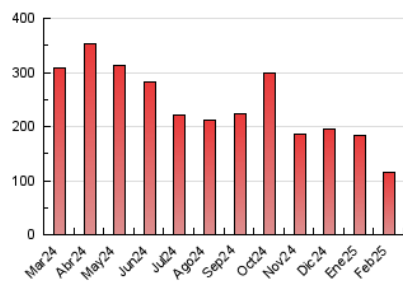

Páginas (x 1000)