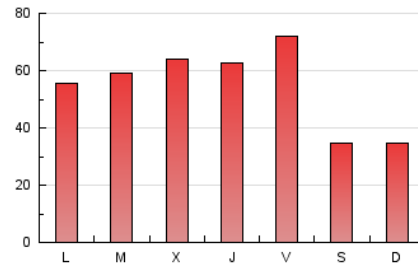

1. Cifras totales y promedios (Nacional e Internacional)

MES - AÑO	NAVEGADORES UNICOS	VISITAS	PAGINAS
Febrero - 2025	37.159	48.368	114.330
PROMEDIO DIARIO	2.542	2.811	5.462
PROMEDIO LUNES-VIERNES	2.923	3.222	6.265
PROMEDIO SABADO-DOMINGO	1.590	1.786	3.455
PAGINAS / VISITAS	1,94		
DURACION MEDIA VISITAS	0:08:10		
TIEMPO INTERACCIÓN MEDIO	0:00:48		

2. Secciones (Nacional e Internacional)

	PAGINAS	%
HOME	5.701	3.73 %
RESTO	147.235	96.27 %

3. Por día del mes (Nacional e Internacional)

Día	N. únicos	Visitas	Páginas	Día	N. únicos	Visitas	Páginas	Día	N. únicos	Visitas	Páginas
1	1.993	2.326	4.047	11	2.919	3.243	5.820	21	2.865	3.141	5.922
2	1.902	2.204	3.881	12	2.789	3.059	6.187	22	1.745	1.907	3.397
3	2.312	2.682	4.989	13	2.935	3.243	6.301	23	1.682	1.872	3.445
4	2.321	2.615	5.497	14	2.552	2.817	5.402	24	2.511	2.797	5.687
5	2.413	2.718	5.920	15	1.037	1.165	3.349	25	2.435	2.715	5.792
6	2.363	2.624	5.177	16	1.040	1.185	3.478	26	2.611	2.851	6.115
7	2.114	2.345	4.726	17	2.466	2.751	5.646	27	2.532	2.797	6.038
8	1.681	1.825	2.985	18	2.647	2.951	6.452	28	7.986	8.445	12.720
9	1.638	1.802	3.054	19	3.369	3.753	7.451				
10	2.528	2.816	5.889	20	3.783	4.068	7.569				

4. Gráficas (Nacional e Internacional)

4.1 Por día de la semana (promedio)

N. únicos / Visitas (x 100)

Páginas (x 100)

4.2 Por franja horaria (promedio)

Visitas_ (x 1000)

Páginas (x 1000)

4.3 Por meses