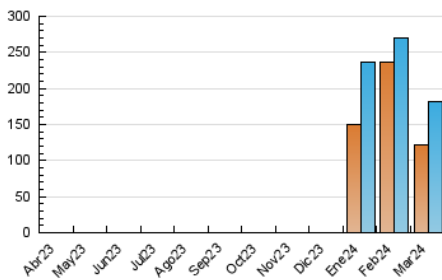

4.3 Por meses

N. únicos / Visitas (x 1000)