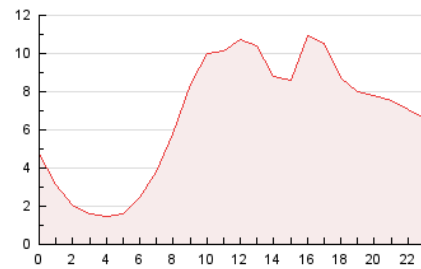

2. Secciones (Nacional)

	PAGINAS	%
HOME	5.103	3.17 %
RESTO	155.813	96.83 %

3. Por día del mes (Nacional)

Día	N. únicos	Visitas	Páginas	Día	N. únicos	Visitas	Páginas	Día	N. únicos	Visitas	Páginas
1	2.632	2.869	6.095	11	3.127	3.462	7.178	21	2.337	2.547	4.445
2	3.715	3.956	5.733	12	2.699	3.019	6.158	22	1.675	1.846	3.533
3	3.653	3.878	5.524	13	2.607	2.837	6.348	23	1.324	1.450	2.260
4	3.292	3.601	7.530	14	2.117	2.333	4.658	24	1.338	1.438	2.290
5	6.104	6.715	11.107	15	1.563	1.743	3.437	25	1.682	1.818	3.181
6	7.168	7.635	13.095	16	1.271	1.400	2.280	26	1.941	2.109	3.953
7	6.329	6.719	11.202	17	1.360	1.487	2.339	27	1.746	1.931	3.552
8	4.484	4.819	8.629	18	1.775	1.987	3.984	28	1.493	1.635	2.734
9	3.671	3.925	5.805	19	2.017	2.190	4.270	29	1.511	1.657	2.643
10	2.351	2.536	4.613	20	2.988	3.185	5.268	30	1.658	1.788	2.874
								31	2.724	2.873	4.198

4. Gráficas (Nacional)

4.1 Por día de la semana (promedio)

N. únicos / Visitas (x 100)

Páginas (x 100)

4.2 Por franja horaria (promedio)

Visitas_ (x 1000)

Páginas (x 1000)

4.3 Por meses