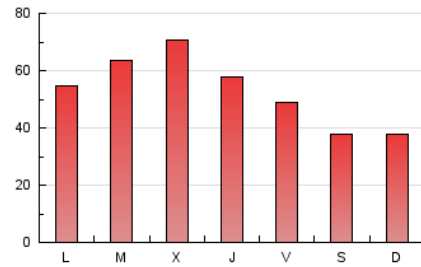

1. Cifras totales y promedios (Nacional)

MES - AÑO	NAVEGADORES UNICOS	VISITAS	PAGINAS
Marzo - 2024	73.287	91.388	160.916
PROMEDIO DIARIO	2.721	2.948	5.191
PROMEDIO LUNES-VIERNES	2.918	3.174	5.857
PROMEDIO SABADO-DOMINGO	2.307	2.473	3.792
PAGINAS / VISITAS	1,76		
DURACION MEDIA VISITAS	0:06:43		
TIEMPO INTERACCIÓN MEDIO	0:00:39		

2. Secciones (Nacional)

	PAGINAS	%
HOME	5.103	3.17 %
RESTO	155.813	96.83 %

3. Por día del mes (Nacional)

Día	N. únicos	Visitas	Páginas	Día	N. únicos	Visitas	Páginas	Día	N. únicos	Visitas	Páginas
1	2.632	2.869	6.095	11	3.127	3.462	7.178	21	2.337	2.547	4.445
2	3.715	3.956	5.733	12	2.699	3.019	6.158	22	1.675	1.846	3.533
3	3.653	3.878	5.524	13	2.607	2.837	6.348	23	1.324	1.450	2.260
4	3.292	3.601	7.530	14	2.117	2.333	4.658	24	1.338	1.438	2.290
5	6.104	6.715	11.107	15	1.563	1.743	3.437	25	1.682	1.818	3.181
6	7.168	7.635	13.095	16	1.271	1.400	2.280	26	1.941	2.109	3.953
7	6.329	6.719	11.202	17	1.360	1.487	2.339	27	1.746	1.931	3.552
8	4.484	4.819	8.629	18	1.775	1.987	3.984	28	1.493	1.635	2.734
9	3.671	3.925	5.805	19	2.017	2.190	4.270	29	1.511	1.657	2.643
10	2.351	2.536	4.613	20	2.988	3.185	5.268	30	1.658	1.788	2.874
								31	2.724	2.873	4.198

4. Gráficas (Nacional)

4.1 Por día de la semana (promedio)

N. únicos / Visitas (x 100)

Páginas (x 100)

4.2 Por franja horaria (promedio)

Visitas_ (x 1000)

Páginas (x 1000)

4.3 Por meses