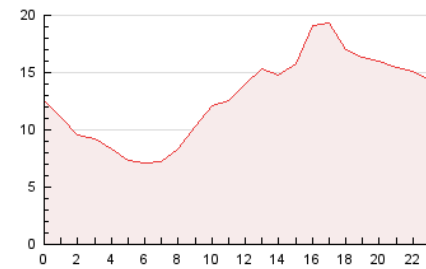

2. Secciones (Nacional e Internacional)

	PAGINAS	%
HOME	6.523	2.12 %
RESTO	301.555	97.88 %

3. Por día del mes (Nacional e Internacional)

Día	N. únicos	Visitas	Páginas	Día	N. únicos	Visitas	Páginas	Día	N. únicos	Visitas	Páginas
1	5.611	6.100	11.313	11	6.415	6.840	12.838	21	5.481	5.993	10.169
2	6.849	7.208	11.319	12	5.804	6.304	11.543	22	3.976	4.406	7.631
3	6.632	6.999	10.265	13	5.497	5.989	11.443	23	3.159	3.463	5.576
4	6.332	7.025	12.995	14	4.763	5.329	9.504	24	3.186	3.396	5.136
5	10.258	11.254	18.036	15	3.859	4.260	7.676	25	3.906	4.293	7.295
6	11.323	11.983	19.862	16	3.218	3.375	6.205	26	4.179	4.561	8.345
7	11.170	11.626	19.582	17	3.355	3.741	5.542	27	3.977	4.228	7.965
8	8.119	8.658	15.411	18	4.147	4.626	8.377	28	3.525	3.888	6.134
9	6.418	7.007	10.821	19	4.581	5.032	8.639	29	3.356	3.700	5.403
10	4.744	5.064	8.780	20	6.132	6.472	10.715	30	3.636	3.944	5.987
								31	4.952	5.408	7.571

4. Gráficas (Nacional e Internacional)

4.1 Por día de la semana (promedio)

N. únicos / Visitas (x 100)

Páginas (x 100)

4.2 Por franja horaria (promedio)

Visitas_ (x 1000)

Páginas (x 1000)

4.3 Por meses