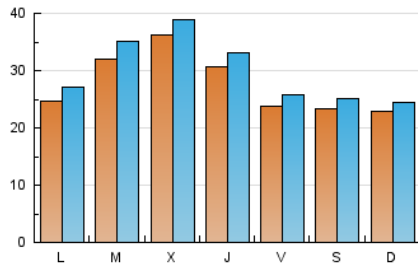

1. Cifras totales y promedios (Nacional)

MES - AÑO	NAVEGADORES UNICOS	VISITAS	PAGINAS
Marzo - 2024	73.287	91.388	160.916
PROMEDIO DIARIO	2.721	2.948	5.191
PROMEDIO LUNES-VIERNES	2.918	3.174	5.857
PROMEDIO SABADO-DOMINGO	2.307	2.473	3.792
PAGINAS / VISITAS	1,76		
DURACION MEDIA VISITAS	0:06:43		
TIEMPO INTERACCIÓN MEDIO	0:00:39		

2. Secciones (Nacional)

	PAGINAS	%
HOME	5.103	3.17 %
RESTO	155.813	96.83 %

3. Por día del mes (Nacional)

Día	N. únicos	Visitas	Páginas	Día	N. únicos	Visitas	Páginas	Día	N. únicos	Visitas	Páginas
1	2.632	2.869	6.095	11	3.127	3.462	7.178	21	2.337	2.547	4.445
2	3.715	3.956	5.733	12	2.699	3.019	6.158	22	1.675	1.846	3.533
3	3.653	3.878	5.524	13	2.607	2.837	6.348	23	1.324	1.450	2.260
4	3.292	3.601	7.530	14	2.117	2.333	4.658	24	1.338	1.438	2.290
5	6.104	6.715	11.107	15	1.563	1.743	3.437	25	1.682	1.818	3.181
6	7.168	7.635	13.095	16	1.271	1.400	2.280	26	1.941	2.109	3.953
7	6.329	6.719	11.202	17	1.360	1.487	2.339	27	1.746	1.931	3.552
8	4.484	4.819	8.629	18	1.775	1.987	3.984	28	1.493	1.635	2.734
9	3.671	3.925	5.805	19	2.017	2.190	4.270	29	1.511	1.657	2.643
10	2.351	2.536	4.613	20	2.988	3.185	5.268	30	1.658	1.788	2.874
								31	2.724	2.873	4.198

4. Gráficas (Nacional)

4.1 Por día de la semana (promedio)

N. únicos / Visitas (x 100)

Páginas (x 100)

4.2 Por franja horaria (promedio)

Visitas_ (x 1000)

Páginas (x 1000)

4.3 Por meses