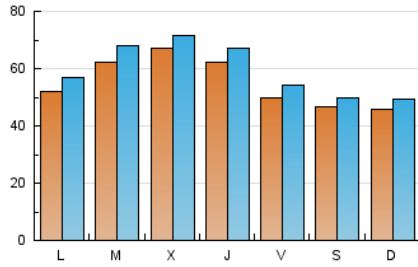

PORTALTIC

1. Cifras totales y promedios (Nacional e Internacional)

MES - AÑO	NAVEGADORES UNICOS	VISITAS	PAGINAS
Marzo - 2024	121.623	182.172	308.078
PROMEDIO DIARIO	5.437	5.877	9.938
PROMEDIO LUNES-VIERNES	5.829	6.313	10.994
PROMEDIO SABADO-DOMINGO	4.615	4.961	7.720
PAGINAS / VISITAS	1,69		
DURACION MEDIA VISITAS	0:06:42		
TIEMPO INTERACCIÓN MEDIO	0:00:46		

2. Secciones (Nacional e Internacional)

	PAGINAS	%
HOME	6.523	2.12 %
RESTO	301.555	97.88 %

3. Por día del mes (Nacional e Internacional)

Día	N. únicos	Visitas	Páginas	Día	N. únicos	Visitas	Páginas	Día	N. únicos	Visitas	Páginas
1	5.611	6.100	11.313	11	6.415	6.840	12.838	21	5.481	5.993	10.169
2	6.849	7.208	11.319	12	5.804	6.304	11.543	22	3.976	4.406	7.631
3	6.632	6.999	10.265	13	5.497	5.989	11.443	23	3.159	3.463	5.576
4	6.332	7.025	12.995	14	4.763	5.329	9.504	24	3.186	3.396	5.136
5	10.258	11.254	18.036	15	3.859	4.260	7.676	25	3.906	4.293	7.295
6	11.323	11.983	19.862	16	3.218	3.375	6.205	26	4.179	4.561	8.345
7	11.170	11.626	19.582	17	3.355	3.741	5.542	27	3.977	4.228	7.965
8	8.119	8.658	15.411	18	4.147	4.626	8.377	28	3.525	3.888	6.134
9	6.418	7.007	10.821	19	4.581	5.032	8.639	29	3.356	3.700	5.403
10	4.744	5.064	8.780	20	6.132	6.472	10.715	30	3.636	3.944	5.987
								31	4.952	5.408	7.571

4. Gráficas (Nacional e Internacional)

4.1 Por día de la semana (promedio)

N. únicos / Visitas (x 100)

Páginas (x 100)

4.2 Por franja horaria (promedio)

Visitas_ (x 1000)

Páginas (x 1000)

4.3 Por meses