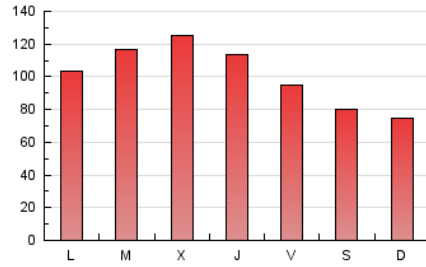

PORTALTIC

1. Cifras totales y promedios (Nacional e Internacional)

MES - AÑO	NAVEGADORES UNICOS	VISITAS	PAGINAS
Marzo - 2024	121.623	182.172	308.078
PROMEDIO DIARIO	5.437	5.877	9.938
PROMEDIO LUNES-VIERNES	5.829	6.313	10.994
PROMEDIO SABADO-DOMINGO	4.615	4.961	7.720
PAGINAS / VISITAS	1,69		
DURACION MEDIA VISITAS	0:06:42		
TIEMPO INTERACCIÓN MEDIO	0:00:46		

2. Secciones (Nacional e Internacional)

	PAGINAS	%
HOME	6.523	2.12 %
RESTO	301.555	97.88 %

3. Por día del mes (Nacional e Internacional)

Día	N. únicos	Visitas	Páginas	Día	N. únicos	Visitas	Páginas	Día	N. únicos	Visitas	Páginas
1	5.611	6.100	11.313	11	6.415	6.840	12.838	21	5.481	5.993	10.169
2	6.849	7.208	11.319	12	5.804	6.304	11.543	22	3.976	4.406	7.631
3	6.632	6.999	10.265	13	5.497	5.989	11.443	23	3.159	3.463	5.576
4	6.332	7.025	12.995	14	4.763	5.329	9.504	24	3.186	3.396	5.136
5	10.258	11.254	18.036	15	3.859	4.260	7.676	25	3.906	4.293	7.295
6	11.323	11.983	19.862	16	3.218	3.375	6.205	26	4.179	4.561	8.345
7	11.170	11.626	19.582	17	3.355	3.741	5.542	27	3.977	4.228	7.965
8	8.119	8.658	15.411	18	4.147	4.626	8.377	28	3.525	3.888	6.134
9	6.418	7.007	10.821	19	4.581	5.032	8.639	29	3.356	3.700	5.403
10	4.744	5.064	8.780	20	6.132	6.472	10.715	30	3.636	3.944	5.987
								31	4.952	5.408	7.571

4. Gráficas (Nacional e Internacional)

4.1 Por día de la semana (promedio)

N. únicos / Visitas (x 100)

Páginas (x 100)

4.2 Por franja horaria (promedio)

Visitas_ (x 1000)

Páginas (x 1000)

4.3 Por meses