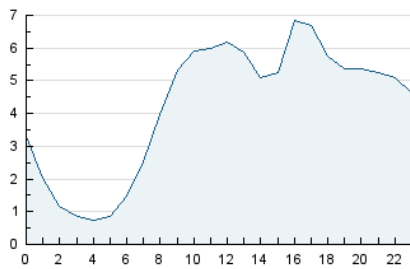

2. Secciones (Nacional)

	PAGINAS	%
HOME	5.103	3.17 %
RESTO	155.813	96.83 %

3. Por día del mes (Nacional)

Día	N. únicos	Visitas	Páginas	Día	N. únicos	Visitas	Páginas	Día	N. únicos	Visitas	Páginas
1	2.632	2.869	6.095	11	3.127	3.462	7.178	21	2.337	2.547	4.445
2	3.715	3.956	5.733	12	2.699	3.019	6.158	22	1.675	1.846	3.533
3	3.653	3.878	5.524	13	2.607	2.837	6.348	23	1.324	1.450	2.260
4	3.292	3.601	7.530	14	2.117	2.333	4.658	24	1.338	1.438	2.290
5	6.104	6.715	11.107	15	1.563	1.743	3.437	25	1.682	1.818	3.181
6	7.168	7.635	13.095	16	1.271	1.400	2.280	26	1.941	2.109	3.953
7	6.329	6.719	11.202	17	1.360	1.487	2.339	27	1.746	1.931	3.552
8	4.484	4.819	8.629	18	1.775	1.987	3.984	28	1.493	1.635	2.734
9	3.671	3.925	5.805	19	2.017	2.190	4.270	29	1.511	1.657	2.643
10	2.351	2.536	4.613	20	2.988	3.185	5.268	30	1.658	1.788	2.874
								31	2.724	2.873	4.198

4. Gráficas (Nacional)

4.1 Por día de la semana (promedio)

N. únicos / Visitas (x 100)

Páginas (x 100)

4.2 Por franja horaria (promedio)

Visitas_ (x 1000)

Páginas (x 1000)

4.3 Por meses