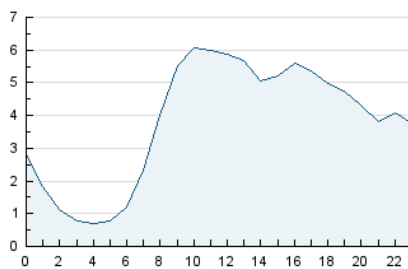

2. Secciones (Nacional)

	PAGINAS	%
HOME	5.381	3.39 %
RESTO	153.388	96.61 %

3. Por día del mes (Nacional)

Día	N. únicos	Visitas	Páginas	Día	N. únicos	Visitas	Páginas	Día	N. únicos	Visitas	Páginas
1	13.389	13.942	18.448	11	1.388	1.613	3.424	21	1.949	2.229	4.694
2	4.278	4.525	7.897	12	1.476	1.633	3.362	22	1.849	2.126	4.385
3	2.142	2.394	4.812	13	1.877	2.068	4.533	23	1.980	2.232	4.828
4	1.776	1.986	3.729	14	2.241	2.505	5.601	24	1.667	1.877	3.349
5	1.791	1.994	3.892	15	2.095	2.387	5.807	25	1.228	1.392	2.548
6	2.376	2.670	6.347	16	1.944	2.222	5.633	26	1.458	1.667	2.805
7	2.519	2.849	6.503	17	1.719	1.950	4.393	27	1.986	2.289	4.904
8	2.283	2.591	5.822	18	1.384	1.540	3.405	28	2.046	2.376	5.020
9	1.826	2.013	5.005	19	1.428	1.592	3.370	29	1.839	2.082	4.761
10	1.715	1.944	5.151	20	1.846	2.101	5.089	30	1.901	2.194	4.517
								31	1.916	2.173	4.735

4. Gráficas (Nacional)

4.1 Por día de la semana (promedio)

N. únicos / Visitas (x 100)

Páginas (x 100)

4.2 Por franja horaria (promedio)

Visitas_ (x 1000)

Páginas (x 1000)

4.3 Por meses