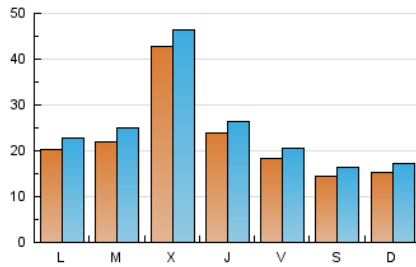

PORTALTIC

1. Cifras totales y promedios (Nacional)

MES - AÑO	NAVEGADORES UNICOS	VISITAS	PAGINAS
Mayo - 2024	65.795	79.156	158.769
PROMEDIO DIARIO	2.300	2.553	5.122
PROMEDIO LUNES-VIERNES	2.582	2.858	5.749
PROMEDIO SABADO-DOMINGO	1.491	1.677	3.317
PAGINAS / VISITAS	2,01		
DURACION MEDIA VISITAS	0:08:50		
TIEMPO INTERACCIÓN MEDIO	0:00:51		

2. Secciones (Nacional)

	PAGINAS	%
HOME	5.381	3.39 %
RESTO	153.388	96.61 %

3. Por día del mes (Nacional)

Día	N. únicos	Visitas	Páginas	Día	N. únicos	Visitas	Páginas	Día	N. únicos	Visitas	Páginas
1	13.389	13.942	18.448	11	1.388	1.613	3.424	21	1.949	2.229	4.694
2	4.278	4.525	7.897	12	1.476	1.633	3.362	22	1.849	2.126	4.385
3	2.142	2.394	4.812	13	1.877	2.068	4.533	23	1.980	2.232	4.828
4	1.776	1.986	3.729	14	2.241	2.505	5.601	24	1.667	1.877	3.349
5	1.791	1.994	3.892	15	2.095	2.387	5.807	25	1.228	1.392	2.548
6	2.376	2.670	6.347	16	1.944	2.222	5.633	26	1.458	1.667	2.805
7	2.519	2.849	6.503	17	1.719	1.950	4.393	27	1.986	2.289	4.904
8	2.283	2.591	5.822	18	1.384	1.540	3.405	28	2.046	2.376	5.020
9	1.826	2.013	5.005	19	1.428	1.592	3.370	29	1.839	2.082	4.761
10	1.715	1.944	5.151	20	1.846	2.101	5.089	30	1.901	2.194	4.517
								31	1.916	2.173	4.735

4. Gráficas (Nacional)

4.1 Por día de la semana (promedio)

N. únicos / Visitas (x 100)

Páginas (x 100)

4.2 Por franja horaria (promedio)

Visitas_ (x 1000)

Páginas (x 1000)

4.3 Por meses