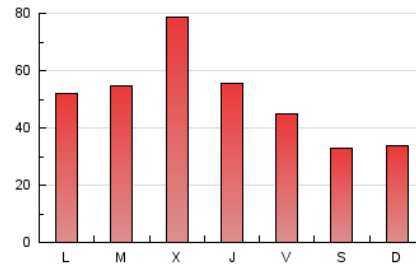

PORTALTIC

1. Cifras totales y promedios (Nacional)

MES - AÑO	NAVEGADORES UNICOS	VISITAS	PAGINAS
Mayo - 2024	65.795	79.156	158.769
PROMEDIO DIARIO	2.300	2.553	5.122
PROMEDIO LUNES-VIERNES	2.582	2.858	5.749
PROMEDIO SABADO-DOMINGO	1.491	1.677	3.317
PAGINAS / VISITAS	2,01		
DURACION MEDIA VISITAS	0:08:50		
TIEMPO INTERACCIÓN MEDIO	0:00:51		

2. Secciones (Nacional)

	PAGINAS	%
HOME	5.381	3.39 %
RESTO	153.388	96.61 %

3. Por día del mes (Nacional)

Día	N. únicos	Visitas	Páginas	Día	N. únicos	Visitas	Páginas	Día	N. únicos	Visitas	Páginas
1	13.389	13.942	18.448	11	1.388	1.613	3.424	21	1.949	2.229	4.694
2	4.278	4.525	7.897	12	1.476	1.633	3.362	22	1.849	2.126	4.385
3	2.142	2.394	4.812	13	1.877	2.068	4.533	23	1.980	2.232	4.828
4	1.776	1.986	3.729	14	2.241	2.505	5.601	24	1.667	1.877	3.349
5	1.791	1.994	3.892	15	2.095	2.387	5.807	25	1.228	1.392	2.548
6	2.376	2.670	6.347	16	1.944	2.222	5.633	26	1.458	1.667	2.805
7	2.519	2.849	6.503	17	1.719	1.950	4.393	27	1.986	2.289	4.904
8	2.283	2.591	5.822	18	1.384	1.540	3.405	28	2.046	2.376	5.020
9	1.826	2.013	5.005	19	1.428	1.592	3.370	29	1.839	2.082	4.761
10	1.715	1.944	5.151	20	1.846	2.101	5.089	30	1.901	2.194	4.517
								31	1.916	2.173	4.735

4. Gráficas (Nacional)

4.1 Por día de la semana (promedio)

N. únicos / Visitas (x 100)

Páginas (x 100)

4.2 Por franja horaria (promedio)

Visitas_ (x 1000)

Páginas (x 1000)

4.3 Por meses