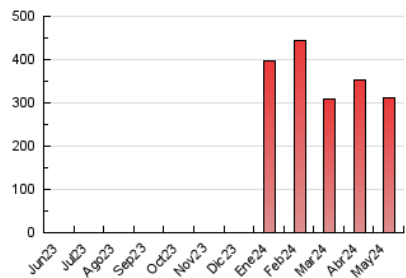

Páginas (x 1000)