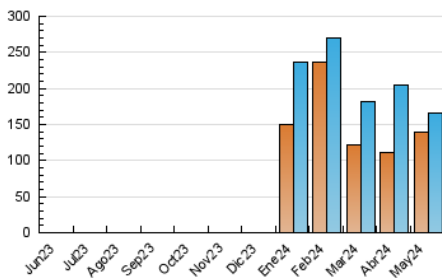

4.3 Por meses

N. únicos / Visitas (x 1000)