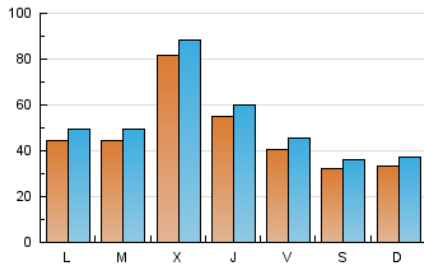

PORTALTIC

1. Cifras totales y promedios (Nacional e Internacional)

MES - AÑO	NAVEGADORES UNICOS	VISITAS	PAGINAS
Mayo - 2024	140.045	166.240	312.066
PROMEDIO DIARIO	4.858	5.363	10.067
PROMEDIO LUNES-VIERNES	5.404	5.946	11.230
PROMEDIO SABADO-DOMINGO	3.290	3.686	6.722
PAGINAS / VISITAS	1,88		
DURACION MEDIA VISITAS	0:08:18		
TIEMPO INTERACCIÓN MEDIO	0:00:56		

2. Secciones (Nacional e Internacional)

	PAGINAS	%
HOME	9.202	2.95 %
RESTO	302.864	97.05 %

3. Por día del mes (Nacional e Internacional)

Día	N. únicos	Visitas	Páginas	Día	N. únicos	Visitas	Páginas	Día	N. únicos	Visitas	Páginas
1	23.584	24.621	32.951	11	3.088	3.500	6.953	21	3.963	4.482	8.960
2	11.498	12.279	18.709	12	3.166	3.490	6.551	22	3.929	4.504	8.736
3	5.060	5.527	10.900	13	4.205	4.633	9.550	23	3.860	4.250	8.790
4	3.967	4.374	7.749	14	4.502	4.935	11.392	24	3.456	3.897	6.500
5	3.944	4.352	8.062	15	4.434	5.115	11.310	25	2.788	3.201	5.614
6	4.951	5.578	11.979	16	4.079	4.597	10.244	26	3.207	3.674	6.201
7	5.096	5.549	12.181	17	3.576	4.052	8.415	27	4.397	5.066	9.703
8	4.824	5.441	11.558	18	3.094	3.474	6.384	28	4.303	4.875	9.594
9	3.790	4.281	9.301	19	3.066	3.426	6.258	29	4.127	4.577	9.466
10	3.683	4.149	9.598	20	4.124	4.544	9.261	30	4.260	4.724	9.269
								31	4.580	5.073	9.927

4. Gráficas (Nacional e Internacional)

4.1 Por día de la semana (promedio)

N. únicos / Visitas (x 100)

Páginas (x 100)

4.2 Por franja horaria (promedio)

Visitas_ (x 1000)

Páginas (x 1000)

4.3 Por meses