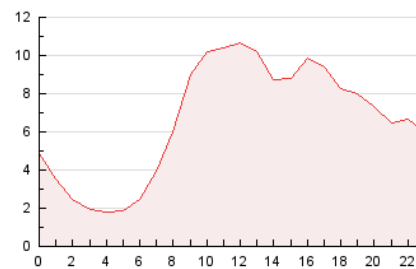

2. Secciones (Nacional)

	PAGINAS	%
HOME	5.381	3.39 %
RESTO	153.388	96.61 %

3. Por día del mes (Nacional)

Día	N. únicos	Visitas	Páginas	Día	N. únicos	Visitas	Páginas	Día	N. únicos	Visitas	Páginas
1	13.389	13.942	18.448	11	1.388	1.613	3.424	21	1.949	2.229	4.694
2	4.278	4.525	7.897	12	1.476	1.633	3.362	22	1.849	2.126	4.385
3	2.142	2.394	4.812	13	1.877	2.068	4.533	23	1.980	2.232	4.828
4	1.776	1.986	3.729	14	2.241	2.505	5.601	24	1.667	1.877	3.349
5	1.791	1.994	3.892	15	2.095	2.387	5.807	25	1.228	1.392	2.548
6	2.376	2.670	6.347	16	1.944	2.222	5.633	26	1.458	1.667	2.805
7	2.519	2.849	6.503	17	1.719	1.950	4.393	27	1.986	2.289	4.904
8	2.283	2.591	5.822	18	1.384	1.540	3.405	28	2.046	2.376	5.020
9	1.826	2.013	5.005	19	1.428	1.592	3.370	29	1.839	2.082	4.761
10	1.715	1.944	5.151	20	1.846	2.101	5.089	30	1.901	2.194	4.517
								31	1.916	2.173	4.735

4. Gráficas (Nacional)

4.1 Por día de la semana (promedio)

N. únicos / Visitas (x 100)

Páginas (x 100)

4.2 Por franja horaria (promedio)

Visitas_ (x 1000)

Páginas (x 1000)

4.3 Por meses