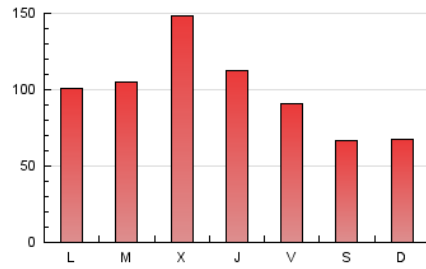

PORTALTIC

1. Cifras totales y promedios (Nacional e Internacional)

MES - AÑO	NAVEGADORES UNICOS	VISITAS	PAGINAS
Mayo - 2024	140.045	166.240	312.066
PROMEDIO DIARIO	4.858	5.363	10.067
PROMEDIO LUNES-VIERNES	5.404	5.946	11.230
PROMEDIO SABADO-DOMINGO	3.290	3.686	6.722
PAGINAS / VISITAS	1,88		
DURACION MEDIA VISITAS	0:08:18		
TIEMPO INTERACCIÓN MEDIO	0:00:56		

2. Secciones (Nacional e Internacional)

	PAGINAS	%
HOME	9.202	2.95 %
RESTO	302.864	97.05 %

3. Por día del mes (Nacional e Internacional)

Día	N. únicos	Visitas	Páginas	Día	N. únicos	Visitas	Páginas	Día	N. únicos	Visitas	Páginas
1	23.584	24.621	32.951	11	3.088	3.500	6.953	21	3.963	4.482	8.960
2	11.498	12.279	18.709	12	3.166	3.490	6.551	22	3.929	4.504	8.736
3	5.060	5.527	10.900	13	4.205	4.633	9.550	23	3.860	4.250	8.790
4	3.967	4.374	7.749	14	4.502	4.935	11.392	24	3.456	3.897	6.500
5	3.944	4.352	8.062	15	4.434	5.115	11.310	25	2.788	3.201	5.614
6	4.951	5.578	11.979	16	4.079	4.597	10.244	26	3.207	3.674	6.201
7	5.096	5.549	12.181	17	3.576	4.052	8.415	27	4.397	5.066	9.703
8	4.824	5.441	11.558	18	3.094	3.474	6.384	28	4.303	4.875	9.594
9	3.790	4.281	9.301	19	3.066	3.426	6.258	29	4.127	4.577	9.466
10	3.683	4.149	9.598	20	4.124	4.544	9.261	30	4.260	4.724	9.269
								31	4.580	5.073	9.927

4. Gráficas (Nacional e Internacional)

4.1 Por día de la semana (promedio)

N. únicos / Visitas (x 100)

Páginas (x 100)

4.2 Por franja horaria (promedio)

Visitas_ (x 1000)

Páginas (x 1000)

4.3 Por meses