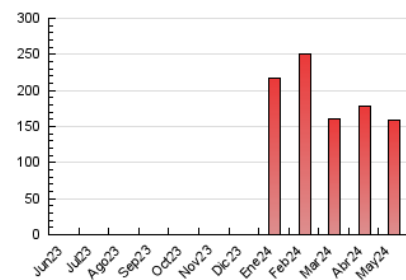

2. Secciones (Nacional)

	PAGINAS	%
HOME	5.381	3.39 %
RESTO	153.388	96.61 %

3. Por día del mes (Nacional)

Día	N. únicos	Visitas	Páginas	Día	N. únicos	Visitas	Páginas	Día	N. únicos	Visitas	Páginas
1	13.389	13.942	18.448	11	1.388	1.613	3.424	21	1.949	2.229	4.694
2	4.278	4.525	7.897	12	1.476	1.633	3.362	22	1.849	2.126	4.385
3	2.142	2.394	4.812	13	1.877	2.068	4.533	23	1.980	2.232	4.828
4	1.776	1.986	3.729	14	2.241	2.505	5.601	24	1.667	1.877	3.349
5	1.791	1.994	3.892	15	2.095	2.387	5.807	25	1.228	1.392	2.548
6	2.376	2.670	6.347	16	1.944	2.222	5.633	26	1.458	1.667	2.805
7	2.519	2.849	6.503	17	1.719	1.950	4.393	27	1.986	2.289	4.904
8	2.283	2.591	5.822	18	1.384	1.540	3.405	28	2.046	2.376	5.020
9	1.826	2.013	5.005	19	1.428	1.592	3.370	29	1.839	2.082	4.761
10	1.715	1.944	5.151	20	1.846	2.101	5.089	30	1.901	2.194	4.517
								31	1.916	2.173	4.735

4. Gráficas (Nacional)

4.1 Por día de la semana (promedio)

N. únicos / Visitas (x 100)

Páginas (x 100)

4.2 Por franja horaria (promedio)

Visitas_ (x 1000)

Páginas (x 1000)

4.3 Por meses

N. únicos / Visitas (x 1000)

Páginas (x 1000)

5. Observaciones

Este Medio Electrónico de Comunicación ha sido medido por la herramienta Google Analytics de Google (GA4)

6. Definiciones básicas (Para más información ver Normas Técnicas para el Control de los Medios Electrónicos de Comunicación)

Visita:

Una secuencia ininterrumpida de páginas servidas a un usuario válido. Si dicho usuario no realiza peticiones de páginas en un periodo de tiempo (30 min) la siguiente petición constituirá el inicio de una nueva visita.