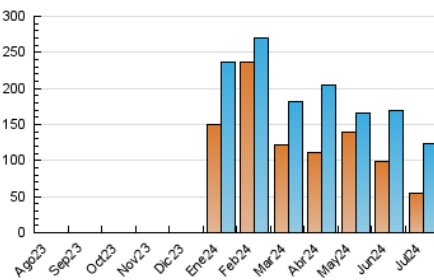

4.3 Por meses

N. únicos / Visitas (x 1000)