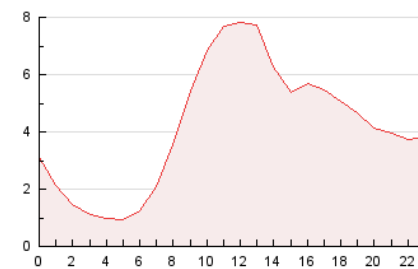

2. Secciones (Nacional)

	PAGINAS	%
HOME	4.521	4.50 %
RESTO	95.845	95.50 %

3. Por día del mes (Nacional)

Día	N. únicos	Visitas	Páginas	Día	N. únicos	Visitas	Páginas	Día	N. únicos	Visitas	Páginas
1	1.583	1.791	3.536	11	1.407	1.575	3.139	21	1.441	1.602	2.417
2	1.845	2.231	3.699	12	1.552	1.715	3.226	22	1.385	1.570	3.071
3	1.539	1.881	3.645	13	1.127	1.272	2.506	23	1.306	1.498	2.879
4	1.559	1.917	3.583	14	1.066	1.184	1.864	24	1.427	1.617	3.411
5	1.240	1.412	2.636	15	1.714	1.976	3.465	25	1.364	1.501	2.642
6	1.000	1.128	1.735	16	1.720	1.966	3.729	26	1.263	1.451	2.683
7	1.034	1.177	1.804	17	2.047	2.414	4.349	27	962	1.228	1.754
8	1.522	1.755	3.045	18	2.433	2.698	5.123	28	933	1.045	1.864
9	1.632	1.846	3.060	19	5.223	6.138	10.162	29	1.310	1.471	2.683
10	1.897	2.140	3.861	20	1.661	1.831	3.039	30	1.477	1.658	2.940
								31	1.465	1.657	2.816

4. Gráficas (Nacional)

4.1 Por día de la semana (promedio)

N. únicos / Visitas (x 100)

Páginas (x 100)

4.2 Por franja horaria (promedio)

Visitas_ (x 1000)

Páginas (x 1000)

4.3 Por meses