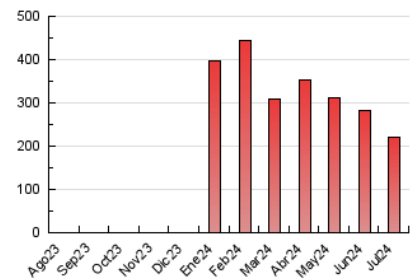

Páginas (x 1000)