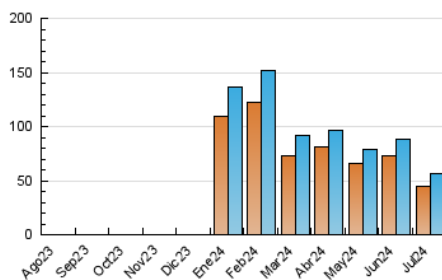

4.3 Por meses

N. únicos / Visitas (x 1000)