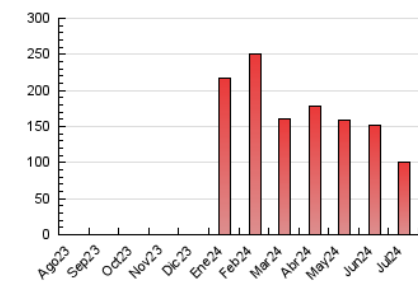

Páginas (x 1000)