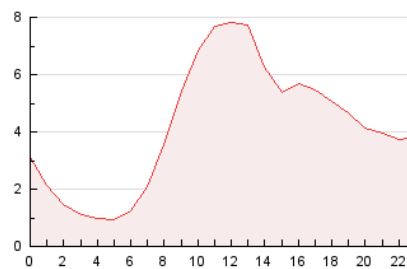

2. Secciones (Nacional)

	PAGINAS	%
HOME	4.521	4.50 %
RESTO	95.845	95.50 %

3. Por día del mes (Nacional)

Día	N. únicos	Visitas	Páginas	Día	N. únicos	Visitas	Páginas	Día	N. únicos	Visitas	Páginas
1	1.583	1.791	3.536	11	1.407	1.575	3.139	21	1.441	1.602	2.417
2	1.845	2.231	3.699	12	1.552	1.715	3.226	22	1.385	1.570	3.071
3	1.539	1.881	3.645	13	1.127	1.272	2.506	23	1.306	1.498	2.879
4	1.559	1.917	3.583	14	1.066	1.184	1.864	24	1.427	1.617	3.411
5	1.240	1.412	2.636	15	1.714	1.976	3.465	25	1.364	1.501	2.642
6	1.000	1.128	1.735	16	1.720	1.966	3.729	26	1.263	1.451	2.683
7	1.034	1.177	1.804	17	2.047	2.414	4.349	27	962	1.228	1.754
8	1.522	1.755	3.045	18	2.433	2.698	5.123	28	933	1.045	1.864
9	1.632	1.846	3.060	19	5.223	6.138	10.162	29	1.310	1.471	2.683
10	1.897	2.140	3.861	20	1.661	1.831	3.039	30	1.477	1.658	2.940
								31	1.465	1.657	2.816

4. Gráficas (Nacional)

4.1 Por día de la semana (promedio)

N. únicos / Visitas (x 100)

Páginas (x 100)

4.2 Por franja horaria (promedio)

Visitas_ (x 1000)

Páginas (x 1000)

4.3 Por meses