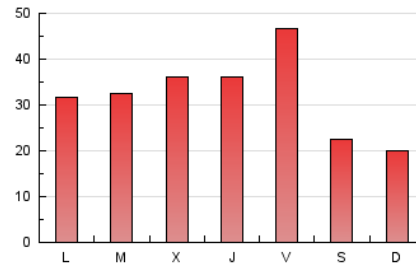

PORTALTIC

1. Cifras totales y promedios (Nacional)

MES - AÑO	NAVEGADORES UNICOS	VISITAS	PAGINAS
Julio - 2024	44.700	56.345	100.366
PROMEDIO DIARIO	1.585	1.818	3.238
PROMEDIO LUNES-VIERNES	1.735	1.995	3.625
PROMEDIO SABADO-DOMINGO	1.153	1.308	2.123
PAGINAS / VISITAS	1,78		
DURACION MEDIA VISITAS	0:06:40		
TIEMPO INTERACCIÓN MEDIO	0:00:56		

2. Secciones (Nacional)

	PAGINAS	%
HOME	4.521	4.50 %
RESTO	95.845	95.50 %

3. Por día del mes (Nacional)

Día	N. únicos	Visitas	Páginas	Día	N. únicos	Visitas	Páginas	Día	N. únicos	Visitas	Páginas
1	1.583	1.791	3.536	11	1.407	1.575	3.139	21	1.441	1.602	2.417
2	1.845	2.231	3.699	12	1.552	1.715	3.226	22	1.385	1.570	3.071
3	1.539	1.881	3.645	13	1.127	1.272	2.506	23	1.306	1.498	2.879
4	1.559	1.917	3.583	14	1.066	1.184	1.864	24	1.427	1.617	3.411
5	1.240	1.412	2.636	15	1.714	1.976	3.465	25	1.364	1.501	2.642
6	1.000	1.128	1.735	16	1.720	1.966	3.729	26	1.263	1.451	2.683
7	1.034	1.177	1.804	17	2.047	2.414	4.349	27	962	1.228	1.754
8	1.522	1.755	3.045	18	2.433	2.698	5.123	28	933	1.045	1.864
9	1.632	1.846	3.060	19	5.223	6.138	10.162	29	1.310	1.471	2.683
10	1.897	2.140	3.861	20	1.661	1.831	3.039	30	1.477	1.658	2.940
								31	1.465	1.657	2.816

4. Gráficas (Nacional)

4.1 Por día de la semana (promedio)

N. únicos / Visitas (x 100)

Páginas (x 100)

4.2 Por franja horaria (promedio)

Visitas_ (x 1000)

Páginas (x 1000)

4.3 Por meses