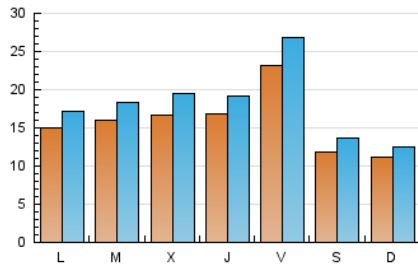

PORTALTIC

1. Cifras totales y promedios (Nacional)

MES - AÑO	NAVEGADORES UNICOS	VISITAS	PAGINAS
Julio - 2024	44.700	56.345	100.366
PROMEDIO DIARIO	1.585	1.818	3.238
PROMEDIO LUNES-VIERNES	1.735	1.995	3.625
PROMEDIO SABADO-DOMINGO	1.153	1.308	2.123
PAGINAS / VISITAS	1,78		
DURACION MEDIA VISITAS	0:06:40		
TIEMPO INTERACCIÓN MEDIO	0:00:56		

2. Secciones (Nacional)

	PAGINAS	%
HOME	4.521	4.50 %
RESTO	95.845	95.50 %

3. Por día del mes (Nacional)

Día	N. únicos	Visitas	Páginas	Día	N. únicos	Visitas	Páginas	Día	N. únicos	Visitas	Páginas
1	1.583	1.791	3.536	11	1.407	1.575	3.139	21	1.441	1.602	2.417
2	1.845	2.231	3.699	12	1.552	1.715	3.226	22	1.385	1.570	3.071
3	1.539	1.881	3.645	13	1.127	1.272	2.506	23	1.306	1.498	2.879
4	1.559	1.917	3.583	14	1.066	1.184	1.864	24	1.427	1.617	3.411
5	1.240	1.412	2.636	15	1.714	1.976	3.465	25	1.364	1.501	2.642
6	1.000	1.128	1.735	16	1.720	1.966	3.729	26	1.263	1.451	2.683
7	1.034	1.177	1.804	17	2.047	2.414	4.349	27	962	1.228	1.754
8	1.522	1.755	3.045	18	2.433	2.698	5.123	28	933	1.045	1.864
9	1.632	1.846	3.060	19	5.223	6.138	10.162	29	1.310	1.471	2.683
10	1.897	2.140	3.861	20	1.661	1.831	3.039	30	1.477	1.658	2.940
								31	1.465	1.657	2.816

4. Gráficas (Nacional)

4.1 Por día de la semana (promedio)

N. únicos / Visitas (x 100)

Páginas (x 100)

4.2 Por franja horaria (promedio)

Visitas_ (x 1000)

Páginas (x 1000)

4.3 Por meses