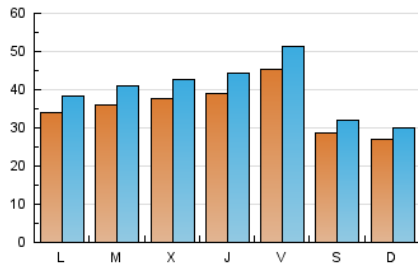

PORTALTIC

1. Cifras totales y promedios (Nacional e Internacional)

MES - AÑO	NAVEGADORES UNICOS	VISITAS	PAGINAS
Julio - 2024	55.121	123.970	220.165
PROMEDIO DIARIO	3.536	3.999	7.102
PROMEDIO LUNES-VIERNES	3.801	4.314	7.814
PROMEDIO SABADO-DOMINGO	2.776	3.094	5.054
PAGINAS / VISITAS	1,78		
DURACION MEDIA VISITAS	0:07:02		
TIEMPO INTERACCIÓN MEDIO	0:00:53		

2. Secciones (Nacional e Internacional)

	PAGINAS	%
HOME	6.562	2.98 %
RESTO	213.603	97.02 %

3. Por día del mes (Nacional e Internacional)

Día	N. únicos	Visitas	Páginas	Día	N. únicos	Visitas	Páginas	Día	N. únicos	Visitas	Páginas
1	3.433	3.891	6.852	11	3.272	3.760	7.004	21	3.106	3.408	5.914
2	4.017	4.771	8.016	12	3.510	3.869	6.912	22	3.311	3.693	7.356
3	3.589	4.219	7.586	13	2.837	3.156	5.633	23	3.191	3.602	6.925
4	3.754	4.439	7.951	14	2.700	2.982	4.647	24	3.424	3.850	7.539
5	3.191	3.602	6.789	15	3.705	4.247	7.213	25	3.305	3.693	7.182
6	2.764	3.032	4.724	16	3.733	4.207	7.789	26	3.046	3.458	6.320
7	2.664	2.971	4.395	17	4.298	4.828	8.739	27	2.378	2.789	4.062
8	3.524	4.006	6.696	18	5.259	5.823	10.303	28	2.329	2.600	4.211
9	3.698	4.105	7.022	19	8.329	9.608	16.852	29	3.011	3.277	6.246
10	4.047	4.587	8.088	20	3.433	3.812	6.847	30	3.366	3.799	7.325
								31	3.403	3.886	7.027

4. Gráficas (Nacional e Internacional)

4.1 Por día de la semana (promedio)

N. únicos / Visitas (x 100)

Páginas (x 100)

4.2 Por franja horaria (promedio)

Visitas_ (x 1000)

Páginas (x 1000)

4.3 Por meses