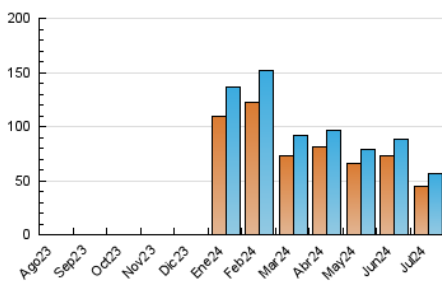

4.3 Por meses

N. únicos / Visitas (x 1000)