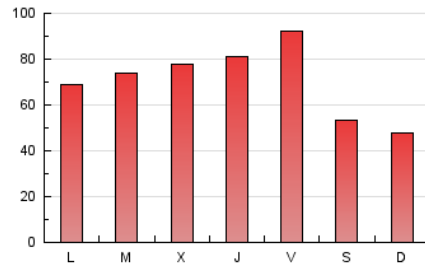

PORTALTIC

1. Cifras totales y promedios (Nacional e Internacional)

MES - AÑO	NAVEGADORES UNICOS	VISITAS	PAGINAS
Julio - 2024	55.121	123.970	220.165
PROMEDIO DIARIO	3.536	3.999	7.102
PROMEDIO LUNES-VIERNES	3.801	4.314	7.814
PROMEDIO SABADO-DOMINGO	2.776	3.094	5.054
PAGINAS / VISITAS	1,78		
DURACION MEDIA VISITAS	0:07:02		
TIEMPO INTERACCIÓN MEDIO	0:00:53		

2. Secciones (Nacional e Internacional)

	PAGINAS	%
HOME	6.562	2.98 %
RESTO	213.603	97.02 %

3. Por día del mes (Nacional e Internacional)

Día	N. únicos	Visitas	Páginas	Día	N. únicos	Visitas	Páginas	Día	N. únicos	Visitas	Páginas
1	3.433	3.891	6.852	11	3.272	3.760	7.004	21	3.106	3.408	5.914
2	4.017	4.771	8.016	12	3.510	3.869	6.912	22	3.311	3.693	7.356
3	3.589	4.219	7.586	13	2.837	3.156	5.633	23	3.191	3.602	6.925
4	3.754	4.439	7.951	14	2.700	2.982	4.647	24	3.424	3.850	7.539
5	3.191	3.602	6.789	15	3.705	4.247	7.213	25	3.305	3.693	7.182
6	2.764	3.032	4.724	16	3.733	4.207	7.789	26	3.046	3.458	6.320
7	2.664	2.971	4.395	17	4.298	4.828	8.739	27	2.378	2.789	4.062
8	3.524	4.006	6.696	18	5.259	5.823	10.303	28	2.329	2.600	4.211
9	3.698	4.105	7.022	19	8.329	9.608	16.852	29	3.011	3.277	6.246
10	4.047	4.587	8.088	20	3.433	3.812	6.847	30	3.366	3.799	7.325
								31	3.403	3.886	7.027

4. Gráficas (Nacional e Internacional)

4.1 Por día de la semana (promedio)

N. únicos / Visitas (x 100)

Páginas (x 100)

4.2 Por franja horaria (promedio)

Visitas_ (x 1000)

Páginas (x 1000)

4.3 Por meses