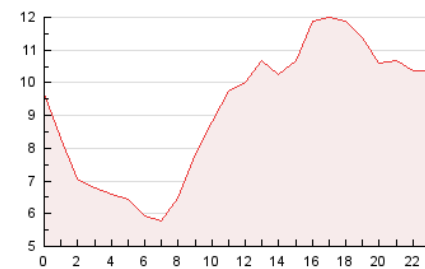

2. Secciones (Nacional e Internacional)

	PAGINAS	%
HOME	6.562	2.98 %
RESTO	213.603	97.02 %

3. Por día del mes (Nacional e Internacional)

Día	N. únicos	Visitas	Páginas	Día	N. únicos	Visitas	Páginas	Día	N. únicos	Visitas	Páginas
1	3.433	3.891	6.852	11	3.272	3.760	7.004	21	3.106	3.408	5.914
2	4.017	4.771	8.016	12	3.510	3.869	6.912	22	3.311	3.693	7.356
3	3.589	4.219	7.586	13	2.837	3.156	5.633	23	3.191	3.602	6.925
4	3.754	4.439	7.951	14	2.700	2.982	4.647	24	3.424	3.850	7.539
5	3.191	3.602	6.789	15	3.705	4.247	7.213	25	3.305	3.693	7.182
6	2.764	3.032	4.724	16	3.733	4.207	7.789	26	3.046	3.458	6.320
7	2.664	2.971	4.395	17	4.298	4.828	8.739	27	2.378	2.789	4.062
8	3.524	4.006	6.696	18	5.259	5.823	10.303	28	2.329	2.600	4.211
9	3.698	4.105	7.022	19	8.329	9.608	16.852	29	3.011	3.277	6.246
10	4.047	4.587	8.088	20	3.433	3.812	6.847	30	3.366	3.799	7.325
								31	3.403	3.886	7.027

4. Gráficas (Nacional e Internacional)

4.1 Por día de la semana (promedio)

N. únicos / Visitas (x 100)

Páginas (x 100)

4.2 Por franja horaria (promedio)

Visitas_ (x 1000)

Páginas (x 1000)

4.3 Por meses