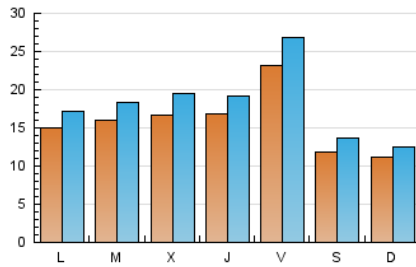

PORTALTIC

1. Cifras totales y promedios (Nacional)

MES - AÑO	NAVEGADORES UNICOS	VISITAS	PAGINAS
Julio - 2024	44.700	56.345	100.366
PROMEDIO DIARIO	1.585	1.818	3.238
PROMEDIO LUNES-VIERNES	1.735	1.995	3.625
PROMEDIO SABADO-DOMINGO	1.153	1.308	2.123
PAGINAS / VISITAS	1,78		
DURACION MEDIA VISITAS	0:06:40		
TIEMPO INTERACCIÓN MEDIO	0:00:56		

2. Secciones (Nacional)

	PAGINAS	%
HOME	4.521	4.50 %
RESTO	95.845	95.50 %

3. Por día del mes (Nacional)

Día	N. únicos	Visitas	Páginas	Día	N. únicos	Visitas	Páginas	Día	N. únicos	Visitas	Páginas
1	1.583	1.791	3.536	11	1.407	1.575	3.139	21	1.441	1.602	2.417
2	1.845	2.231	3.699	12	1.552	1.715	3.226	22	1.385	1.570	3.071
3	1.539	1.881	3.645	13	1.127	1.272	2.506	23	1.306	1.498	2.879
4	1.559	1.917	3.583	14	1.066	1.184	1.864	24	1.427	1.617	3.411
5	1.240	1.412	2.636	15	1.714	1.976	3.465	25	1.364	1.501	2.642
6	1.000	1.128	1.735	16	1.720	1.966	3.729	26	1.263	1.451	2.683
7	1.034	1.177	1.804	17	2.047	2.414	4.349	27	962	1.228	1.754
8	1.522	1.755	3.045	18	2.433	2.698	5.123	28	933	1.045	1.864
9	1.632	1.846	3.060	19	5.223	6.138	10.162	29	1.310	1.471	2.683
10	1.897	2.140	3.861	20	1.661	1.831	3.039	30	1.477	1.658	2.940
								31	1.465	1.657	2.816

4. Gráficas (Nacional)

4.1 Por día de la semana (promedio)

N. únicos / Visitas (x 100)

Páginas (x 100)

4.2 Por franja horaria (promedio)

Visitas_ (x 1000)

Páginas (x 1000)

4.3 Por meses