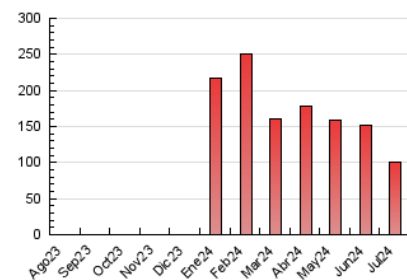

PORTALTIC

1. Cifras totales y promedios (Nacional)

MES - AÑO	NAVEGADORES UNICOS	VISITAS	PAGINAS
Julio - 2024	44.700	56.345	100.366
PROMEDIO DIARIO	1.585	1.818	3.238
PROMEDIO LUNES-VIERNES	1.735	1.995	3.625
PROMEDIO SABADO-DOMINGO	1.153	1.308	2.123
PAGINAS / VISITAS	1,78		
DURACION MEDIA VISITAS	0:06:40		
TIEMPO INTERACCIÓN MEDIO	0:00:56		

2. Secciones (Nacional)

	PAGINAS	%
HOME	4.521	4.50 %
RESTO	95.845	95.50 %

3. Por día del mes (Nacional)

Día	N. únicos	Visitas	Páginas	Día	N. únicos	Visitas	Páginas	Día	N. únicos	Visitas	Páginas
1	1.583	1.791	3.536	11	1.407	1.575	3.139	21	1.441	1.602	2.417
2	1.845	2.231	3.699	12	1.552	1.715	3.226	22	1.385	1.570	3.071
3	1.539	1.881	3.645	13	1.127	1.272	2.506	23	1.306	1.498	2.879
4	1.559	1.917	3.583	14	1.066	1.184	1.864	24	1.427	1.617	3.411
5	1.240	1.412	2.636	15	1.714	1.976	3.465	25	1.364	1.501	2.642
6	1.000	1.128	1.735	16	1.720	1.966	3.729	26	1.263	1.451	2.683
7	1.034	1.177	1.804	17	2.047	2.414	4.349	27	962	1.228	1.754
8	1.522	1.755	3.045	18	2.433	2.698	5.123	28	933	1.045	1.864
9	1.632	1.846	3.060	19	5.223	6.138	10.162	29	1.310	1.471	2.683
10	1.897	2.140	3.861	20	1.661	1.831	3.039	30	1.477	1.658	2.940
								31	1.465	1.657	2.816

4. Gráficas (Nacional)

4.1 Por día de la semana (promedio)

N. únicos / Visitas (x 100)

Páginas (x 100)

4.2 Por franja horaria (promedio)

Visitas_ (x 1000)

Páginas (x 1000)

4.3 Por meses

N. únicos / Visitas (x 1000)

Páginas (x 1000)

5. Observaciones

Este Medio Electrónico de Comunicación ha sido medido por la herramienta Google Analytics de Google (GA4)

6. Definiciones básicas (Para más información ver Normas Técnicas para el Control de los Medios Electrónicos de Comunicación)