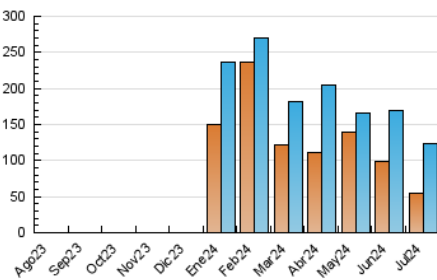

4.3 Por meses

N. únicos / Visitas (x 1000)