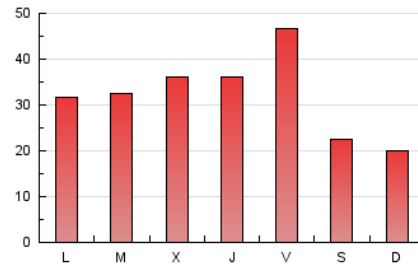

PORTALTIC

1. Cifras totales y promedios (Nacional)

MES - AÑO	NAVEGADORES UNICOS	VISITAS	PAGINAS
Julio - 2024	44.700	56.345	100.366
PROMEDIO DIARIO	1.585	1.818	3.238
PROMEDIO LUNES-VIERNES	1.735	1.995	3.625
PROMEDIO SABADO-DOMINGO	1.153	1.308	2.123
PAGINAS / VISITAS	1,78		
DURACION MEDIA VISITAS	0:06:40		
TIEMPO INTERACCIÓN MEDIO	0:00:56		

2. Secciones (Nacional)

	PAGINAS	%
HOME	4.521	4.50 %
RESTO	95.845	95.50 %

3. Por día del mes (Nacional)

Día	N. únicos	Visitas	Páginas	Día	N. únicos	Visitas	Páginas	Día	N. únicos	Visitas	Páginas
1	1.583	1.791	3.536	11	1.407	1.575	3.139	21	1.441	1.602	2.417
2	1.845	2.231	3.699	12	1.552	1.715	3.226	22	1.385	1.570	3.071
3	1.539	1.881	3.645	13	1.127	1.272	2.506	23	1.306	1.498	2.879
4	1.559	1.917	3.583	14	1.066	1.184	1.864	24	1.427	1.617	3.411
5	1.240	1.412	2.636	15	1.714	1.976	3.465	25	1.364	1.501	2.642
6	1.000	1.128	1.735	16	1.720	1.966	3.729	26	1.263	1.451	2.683
7	1.034	1.177	1.804	17	2.047	2.414	4.349	27	962	1.228	1.754
8	1.522	1.755	3.045	18	2.433	2.698	5.123	28	933	1.045	1.864
9	1.632	1.846	3.060	19	5.223	6.138	10.162	29	1.310	1.471	2.683
10	1.897	2.140	3.861	20	1.661	1.831	3.039	30	1.477	1.658	2.940
								31	1.465	1.657	2.816

4. Gráficas (Nacional)

4.1 Por día de la semana (promedio)

N. únicos / Visitas (x 100)

Páginas (x 100)

4.2 Por franja horaria (promedio)

Visitas_ (x 1000)

Páginas (x 1000)

4.3 Por meses