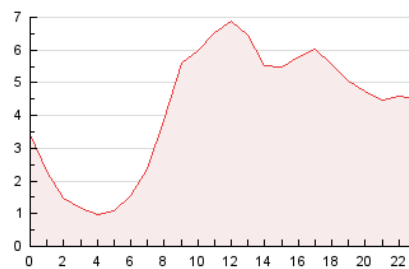

2. Secciones (Nacional)

	PAGINAS	%
HOME	4.943	4.88 %
RESTO	96.385	95.12 %

3. Por día del mes (Nacional)

Día	N. únicos	Visitas	Páginas	Día	N. únicos	Visitas	Páginas	Día	N. únicos	Visitas	Páginas
1	911	990	1.498	11	2.268	2.575	3.550	21	1.158	1.314	2.302
2	1.339	1.536	2.814	12	1.834	2.098	3.493	22	5.985	6.311	7.256
3	1.762	1.960	3.382	13	1.530	1.741	3.099	23	5.008	5.377	7.016
4	3.366	3.706	5.817	14	1.057	1.207	1.638	24	1.833	2.072	3.766
5	1.775	2.022	3.562	15	1.205	1.362	1.801	25	1.630	1.872	3.431
6	1.374	1.579	3.198	16	1.466	1.733	2.900	26	1.729	1.910	3.388
7	1.798	2.047	3.144	17	1.512	1.781	3.895	27	1.520	1.694	3.092
8	1.573	1.724	3.002	18	1.610	1.847	3.648	28	1.216	1.356	1.970
9	1.773	2.035	3.652	19	1.555	1.780	3.421	29	1.362	1.500	2.304
10	1.637	1.871	3.156	20	1.370	1.580	2.859	30	1.488	1.687	3.274

4. Gráficas (Nacional)

4.1 Por día de la semana (promedio)

N. únicos / Visitas (x 100)

Páginas (x 100)

4.2 Por franja horaria (promedio)

Visitas_ (x 1000)

Páginas (x 1000)

4.3 Por meses