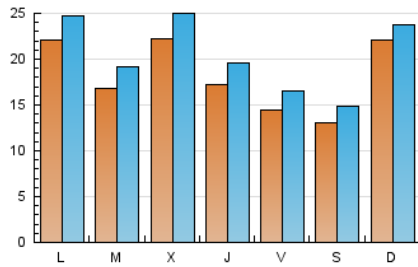

1. Cifras totales y promedios (Nacional)

MES - AÑO	NAVEGADORES UNICOS	VISITAS	PAGINAS
Septiembre - 2024	51.244	62.267	101.328
PROMEDIO DIARIO	1.855	2.076	3.378
PROMEDIO LUNES-VIERNES	1.875	2.117	3.639
PROMEDIO SABADO-DOMINGO	1.807	1.979	2.768
PAGINAS / VISITAS	1,63		
DURACION MEDIA VISITAS	0:06:52		
TIEMPO INTERACCIÓN MEDIO	0:00:52		

2. Secciones (Nacional)

	PAGINAS	%
HOME	4.943	4.88 %
RESTO	96.385	95.12 %

3. Por día del mes (Nacional)

Día	N. únicos	Visitas	Páginas	Día	N. únicos	Visitas	Páginas	Día	N. únicos	Visitas	Páginas
1	911	990	1.498	11	2.268	2.575	3.550	21	1.158	1.314	2.302
2	1.339	1.536	2.814	12	1.834	2.098	3.493	22	5.985	6.311	7.256
3	1.762	1.960	3.382	13	1.530	1.741	3.099	23	5.008	5.377	7.016
4	3.366	3.706	5.817	14	1.057	1.207	1.638	24	1.833	2.072	3.766
5	1.775	2.022	3.562	15	1.205	1.362	1.801	25	1.630	1.872	3.431
6	1.374	1.579	3.198	16	1.466	1.733	2.900	26	1.729	1.910	3.388
7	1.798	2.047	3.144	17	1.512	1.781	3.895	27	1.520	1.694	3.092
8	1.573	1.724	3.002	18	1.610	1.847	3.648	28	1.216	1.356	1.970
9	1.773	2.035	3.652	19	1.555	1.780	3.421	29	1.362	1.500	2.304
10	1.637	1.871	3.156	20	1.370	1.580	2.859	30	1.488	1.687	3.274

4. Gráficas (Nacional)

4.1 Por día de la semana (promedio)

N. únicos / Visitas (x 100)

Páginas (x 100)

4.2 Por franja horaria (promedio)

Visitas_ (x 1000)

Páginas (x 1000)

4.3 Por meses