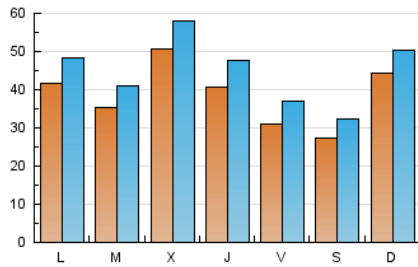

1. Cifras totales y promedios (Nacional e Internacional)

MES - AÑO	NAVEGADORES UNICOS	VISITAS	PAGINAS
Septiembre - 2024	94.850	135.734	223.849
PROMEDIO DIARIO	3.906	4.524	7.462
PROMEDIO LUNES-VIERNES	3.998	4.650	7.999
PROMEDIO SABADO-DOMINGO	3.691	4.232	6.207
PAGINAS / VISITAS	1,65		
DURACION MEDIA VISITAS	0:05:08		
TIEMPO INTERACCIÓN MEDIO	0:00:43		

2. Secciones (Nacional e Internacional)

	PAGINAS	%
HOME	30.554	13.65 %
RESTO	193.295	86.35 %

3. Por día del mes (Nacional e Internacional)

Día	N. únicos	Visitas	Páginas	Día	N. únicos	Visitas	Páginas	Día	N. únicos	Visitas	Páginas
1	3.263	3.823	5.290	11	3.336	3.851	6.696	21	2.214	2.741	5.343
2	3.967	4.696	7.405	12	2.930	3.469	6.377	22	9.945	10.729	14.374
3	5.905	6.540	9.376	13	2.579	3.013	5.754	23	9.661	10.445	15.365
4	12.569	13.786	18.350	14	1.900	2.201	3.465	24	3.112	3.779	7.901
5	8.710	9.873	13.519	15	2.017	2.372	3.493	25	1.959	2.497	6.029
6	5.311	6.248	10.568	16	2.279	2.914	5.391	26	2.191	2.722	6.087
7	4.967	5.707	8.166	17	2.437	3.084	6.525	27	2.122	2.669	5.725
8	5.050	5.797	8.192	18	2.429	3.009	6.128	28	1.909	2.344	3.604
9	3.065	3.716	7.260	19	2.463	3.015	6.101	29	1.958	2.377	3.934
10	2.670	3.053	6.357	20	2.326	2.867	5.901	30	1.941	2.397	5.173

4. Gráficas (Nacional e Internacional)

4.1 Por día de la semana (promedio)

N. únicos / Visitas (x 100)

Páginas (x 100)

4.2 Por franja horaria (promedio)

Visitas_ (x 1000)

Páginas (x 1000)

4.3 Por meses