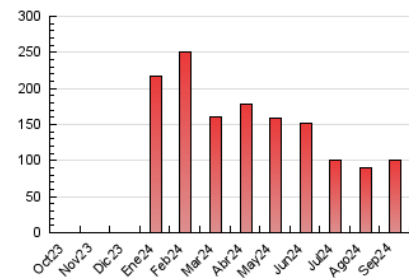

2. Secciones (Nacional)

	PAGINAS	%
HOME	4.943	4.88 %
RESTO	96.385	95.12 %

3. Por día del mes (Nacional)

Día	N. únicos	Visitas	Páginas	Día	N. únicos	Visitas	Páginas	Día	N. únicos	Visitas	Páginas
1	911	990	1.498	11	2.268	2.575	3.550	21	1.158	1.314	2.302
2	1.339	1.536	2.814	12	1.834	2.098	3.493	22	5.985	6.311	7.256
3	1.762	1.960	3.382	13	1.530	1.741	3.099	23	5.008	5.377	7.016
4	3.366	3.706	5.817	14	1.057	1.207	1.638	24	1.833	2.072	3.766
5	1.775	2.022	3.562	15	1.205	1.362	1.801	25	1.630	1.872	3.431
6	1.374	1.579	3.198	16	1.466	1.733	2.900	26	1.729	1.910	3.388
7	1.798	2.047	3.144	17	1.512	1.781	3.895	27	1.520	1.694	3.092
8	1.573	1.724	3.002	18	1.610	1.847	3.648	28	1.216	1.356	1.970
9	1.773	2.035	3.652	19	1.555	1.780	3.421	29	1.362	1.500	2.304
10	1.637	1.871	3.156	20	1.370	1.580	2.859	30	1.488	1.687	3.274

4. Gráficas (Nacional)

4.1 Por día de la semana (promedio)

N. únicos / Visitas (x 100)

Páginas (x 100)

4.2 Por franja horaria (promedio)

Visitas_ (x 1000)

Páginas (x 1000)

4.3 Por meses

N. únicos / Visitas (x 1000)

Páginas (x 1000)

5. Observaciones

Este Medio Electrónico de Comunicación ha sido medido por la herramienta Google Analytics de Google (GA4).

6. Definiciones básicas (Para más información ver Normas Técnicas para el Control de los Medios Electrónicos de Comunicación)

Visita:

Una secuencia ininterrumpida de páginas servidas a un usuario válido. Si dicho usuario no realiza peticiones de páginas en un periodo de tiempo (30 min) la siguiente petición constituirá el inicio de una nueva visita.