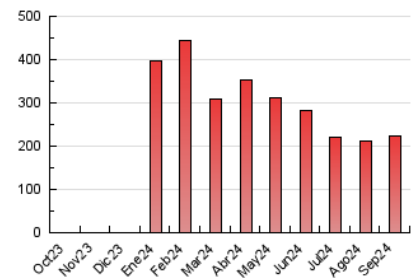

Páginas (x 1000)