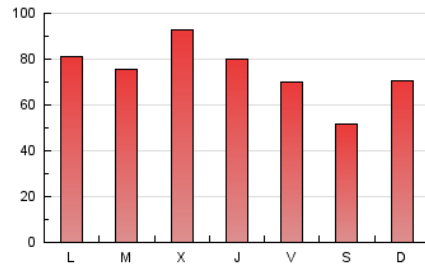

1. Cifras totales y promedios (Nacional e Internacional)

MES - AÑO	NAVEGADORES UNICOS	VISITAS	PAGINAS
Septiembre - 2024	94.850	135.734	223.849
PROMEDIO DIARIO	3.906	4.524	7.462
PROMEDIO LUNES-VIERNES	3.998	4.650	7.999
PROMEDIO SABADO-DOMINGO	3.691	4.232	6.207
PAGINAS / VISITAS	1,65		
DURACION MEDIA VISITAS	0:05:08		
TIEMPO INTERACCIÓN MEDIO	0:00:43		

2. Secciones (Nacional e Internacional)

	PAGINAS	%
HOME	30.554	13.65 %
RESTO	193.295	86.35 %

3. Por día del mes (Nacional e Internacional)

Día	N. únicos	Visitas	Páginas	Día	N. únicos	Visitas	Páginas	Día	N. únicos	Visitas	Páginas
1	3.263	3.823	5.290	11	3.336	3.851	6.696	21	2.214	2.741	5.343
2	3.967	4.696	7.405	12	2.930	3.469	6.377	22	9.945	10.729	14.374
3	5.905	6.540	9.376	13	2.579	3.013	5.754	23	9.661	10.445	15.365
4	12.569	13.786	18.350	14	1.900	2.201	3.465	24	3.112	3.779	7.901
5	8.710	9.873	13.519	15	2.017	2.372	3.493	25	1.959	2.497	6.029
6	5.311	6.248	10.568	16	2.279	2.914	5.391	26	2.191	2.722	6.087
7	4.967	5.707	8.166	17	2.437	3.084	6.525	27	2.122	2.669	5.725
8	5.050	5.797	8.192	18	2.429	3.009	6.128	28	1.909	2.344	3.604
9	3.065	3.716	7.260	19	2.463	3.015	6.101	29	1.958	2.377	3.934
10	2.670	3.053	6.357	20	2.326	2.867	5.901	30	1.941	2.397	5.173

4. Gráficas (Nacional e Internacional)

4.1 Por día de la semana (promedio)

N. únicos / Visitas (x 100)

Páginas (x 100)

4.2 Por franja horaria (promedio)

Visitas_ (x 1000)

Páginas (x 1000)

4.3 Por meses