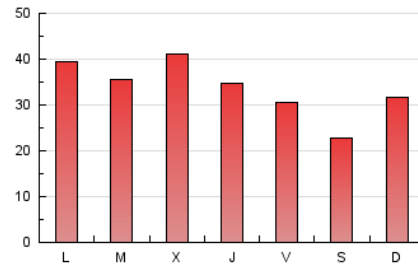

1. Cifras totales y promedios (Nacional)

MES - AÑO	NAVEGADORES UNICOS	VISITAS	PAGINAS
Septiembre - 2024	51.244	62.267	101.328
PROMEDIO DIARIO	1.855	2.076	3.378
PROMEDIO LUNES-VIERNES	1.875	2.117	3.639
PROMEDIO SABADO-DOMINGO	1.807	1.979	2.768
PAGINAS / VISITAS	1,63		
DURACION MEDIA VISITAS	0:06:52		
TIEMPO INTERACCIÓN MEDIO	0:00:52		

2. Secciones (Nacional)

	PAGINAS	%
HOME	4.943	4.88 %
RESTO	96.385	95.12 %

3. Por día del mes (Nacional)

Día	N. únicos	Visitas	Páginas	Día	N. únicos	Visitas	Páginas	Día	N. únicos	Visitas	Páginas
1	911	990	1.498	11	2.268	2.575	3.550	21	1.158	1.314	2.302
2	1.339	1.536	2.814	12	1.834	2.098	3.493	22	5.985	6.311	7.256
3	1.762	1.960	3.382	13	1.530	1.741	3.099	23	5.008	5.377	7.016
4	3.366	3.706	5.817	14	1.057	1.207	1.638	24	1.833	2.072	3.766
5	1.775	2.022	3.562	15	1.205	1.362	1.801	25	1.630	1.872	3.431
6	1.374	1.579	3.198	16	1.466	1.733	2.900	26	1.729	1.910	3.388
7	1.798	2.047	3.144	17	1.512	1.781	3.895	27	1.520	1.694	3.092
8	1.573	1.724	3.002	18	1.610	1.847	3.648	28	1.216	1.356	1.970
9	1.773	2.035	3.652	19	1.555	1.780	3.421	29	1.362	1.500	2.304
10	1.637	1.871	3.156	20	1.370	1.580	2.859	30	1.488	1.687	3.274

4. Gráficas (Nacional)

4.1 Por día de la semana (promedio)

N. únicos / Visitas (x 100)

Páginas (x 100)

4.2 Por franja horaria (promedio)

Visitas_ (x 1000)

Páginas (x 1000)

4.3 Por meses