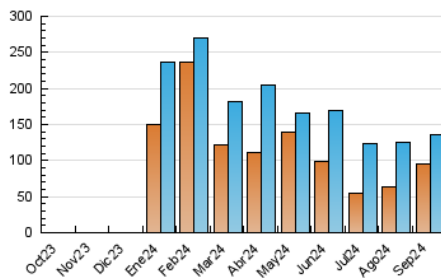

4.3 Por meses

N. únicos / Visitas (x 1000)