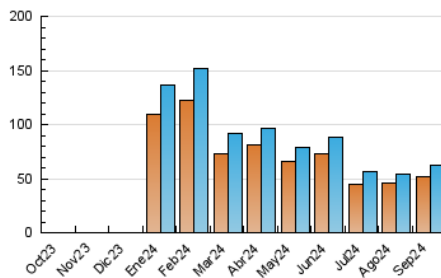

2. Secciones (Nacional)

	PAGINAS	%
HOME	4.943	4.88 %
RESTO	96.385	95.12 %

3. Por día del mes (Nacional)

Día	N. únicos	Visitas	Páginas	Día	N. únicos	Visitas	Páginas	Día	N. únicos	Visitas	Páginas
1	911	990	1.498	11	2.268	2.575	3.550	21	1.158	1.314	2.302
2	1.339	1.536	2.814	12	1.834	2.098	3.493	22	5.985	6.311	7.256
3	1.762	1.960	3.382	13	1.530	1.741	3.099	23	5.008	5.377	7.016
4	3.366	3.706	5.817	14	1.057	1.207	1.638	24	1.833	2.072	3.766
5	1.775	2.022	3.562	15	1.205	1.362	1.801	25	1.630	1.872	3.431
6	1.374	1.579	3.198	16	1.466	1.733	2.900	26	1.729	1.910	3.388
7	1.798	2.047	3.144	17	1.512	1.781	3.895	27	1.520	1.694	3.092
8	1.573	1.724	3.002	18	1.610	1.847	3.648	28	1.216	1.356	1.970
9	1.773	2.035	3.652	19	1.555	1.780	3.421	29	1.362	1.500	2.304
10	1.637	1.871	3.156	20	1.370	1.580	2.859	30	1.488	1.687	3.274

4. Gráficas (Nacional)

4.1 Por día de la semana (promedio)

N. únicos / Visitas (x 100)

Páginas (x 100)

4.2 Por franja horaria (promedio)

Visitas_ (x 1000)

Páginas (x 1000)

4.3 Por meses

N. únicos / Visitas (x 1000)

Páginas (x 1000)

5. Observaciones

Este Medio Electrónico de Comunicación ha sido medido por la herramienta Google Analytics de Google (GA4).

6. Definiciones básicas (Para más información ver Normas Técnicas para el Control de los Medios Electrónicos de Comunicación)

Visita:

Una secuencia ininterrumpida de páginas servidas a un usuario válido. Si dicho usuario no realiza peticiones de páginas en un periodo de tiempo (30 min) la siguiente petición constituirá el inicio de una nueva visita.