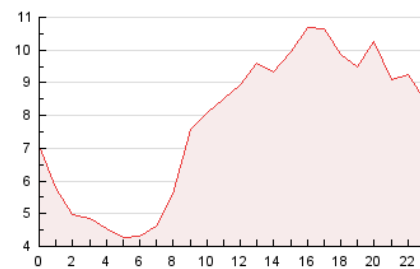

2. Secciones (Nacional e Internacional)

	PAGINAS	%
HOME	1.444	0.78 %
RESTO	184.375	99.22 %

3. Por día del mes (Nacional e Internacional)

Día	N. únicos	Visitas	Páginas	Día	N. únicos	Visitas	Páginas	Día	N. únicos	Visitas	Páginas
1	3.296	3.766	5.808	11	4.980	5.522	9.841	21	2.562	2.799	4.468
2	3.266	3.774	7.394	12	4.843	5.401	9.463	22	3.407	3.689	5.553
3	3.135	3.573	7.244	13	3.691	4.146	7.355	23	2.891	3.189	6.084
4	2.779	3.169	6.473	14	2.306	2.596	4.036	24	2.321	2.496	3.973
5	2.789	3.138	7.068	15	2.392	2.638	4.319	25	2.541	2.739	4.440
6	2.980	3.251	6.420	16	3.224	3.588	6.772	26	2.565	2.813	5.118
7	2.639	2.841	5.638	17	2.814	3.166	6.171	27	2.738	3.023	5.504
8	2.187	2.399	4.990	18	2.686	3.069	6.470	28	2.413	2.612	4.862
9	3.053	3.470	7.094	19	3.101	3.507	6.533	29	2.157	2.354	4.292
10	3.076	3.620	6.982	20	4.242	4.621	7.641	30	2.065	2.303	4.530
								31	1.762	1.926	3.283

4. Gráficas (Nacional e Internacional)

4.1 Por día de la semana (promedio)

N. únicos / Visitas (x 100)

Páginas (x 100)

4.2 Por franja horaria (promedio)

Visitas_ (x 1000)

Páginas (x 1000)

4.3 Por meses