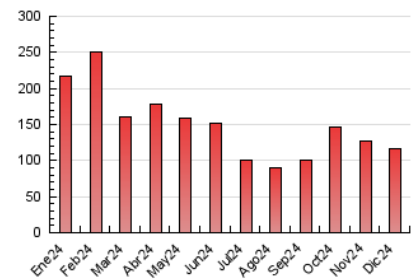

PORTALTIC

1. Cifras totales y promedios (Nacional)

MES - AÑO	NAVEGADORES UNICOS	VISITAS	PAGINAS
Diciembre - 2024	49.862	60.951	116.031
PROMEDIO DIARIO	1.771	1.975	3.743
PROMEDIO LUNES-VIERNES	1.844	2.065	4.018
PROMEDIO SABADO-DOMINGO	1.592	1.755	3.071
PAGINAS / VISITAS	1,90		
DURACION MEDIA VISITAS	0:08:18		
TIEMPO INTERACCIÓN MEDIO	0:00:53		

2. Secciones (Nacional)

	PAGINAS	%
HOME	6.099	5.26 %
RESTO	109.932	94.74 %

3. Por día del mes (Nacional)

Día	N. únicos	Visitas	Páginas	Día	N. únicos	Visitas	Páginas	Día	N. únicos	Visitas	Páginas
1	2.204	2.461	3.897	11	3.130	3.491	5.986	21	1.591	1.737	2.841
2	1.894	2.149	4.388	12	3.222	3.598	6.185	22	2.412	2.587	4.172
3	1.779	2.023	4.422	13	2.178	2.493	4.398	23	1.765	1.959	3.905
4	1.570	1.808	3.900	14	1.379	1.557	2.485	24	1.364	1.467	2.651
5	1.660	1.882	4.296	15	1.638	1.821	2.816	25	1.702	1.833	3.187
6	1.685	1.856	3.638	16	2.064	2.344	4.281	26	1.500	1.653	3.329
7	1.451	1.603	3.441	17	1.595	1.812	3.758	27	1.680	1.837	3.388
8	1.241	1.387	3.248	18	1.622	1.843	4.085	28	1.308	1.429	2.518
9	1.739	2.002	4.561	19	1.820	2.051	4.023	29	1.101	1.215	2.225
10	1.610	1.879	4.230	20	2.833	3.040	5.114	30	1.185	1.341	2.735
								31	971	1.061	1.928

4. Gráficas (Nacional)

4.1 Por día de la semana (promedio)

N. únicos / Visitas (x 100)

Páginas (x 100)

4.2 Por franja horaria (promedio)

Visitas_ (x 1000)

Páginas (x 1000)

4.3 Por meses

N. únicos / Visitas (x 1000)

Páginas (x 1000)

5. Observaciones

Este Medio Electrónico de Comunicación ha sido medido por la herramienta Google Analytics de Google (GA4).

6. Definiciones básicas (Para más información ver Normas Técnicas para el Control de los Medios Electrónicos de Comunicación)