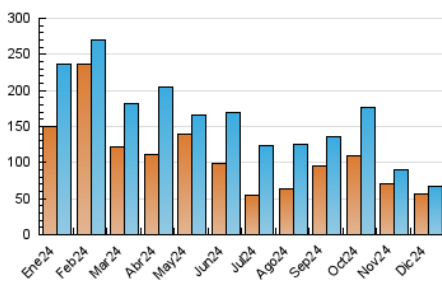

4.3 Por meses

N. únicos / Visitas (x 1000)