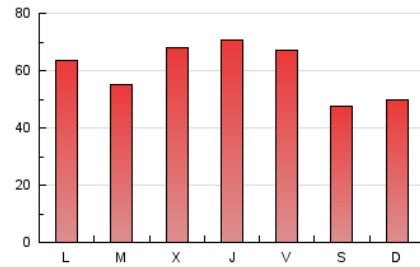

1. Cifras totales y promedios (Nacional e Internacional)

MES - AÑO	NAVEGADORES UNICOS	VISITAS	PAGINAS
Diciembre - 2024	55.893	67.830	195.255
PROMEDIO DIARIO	2.932	3.264	5.994
PROMEDIO LUNES-VIERNES	3.070	3.432	6.448
PROMEDIO SABADO-DOMINGO	2.595	2.855	4.885
PAGINAS / VISITAS	1,84		
DURACION MEDIA VISITAS	0:07:51		
TIEMPO INTERACCIÓN MEDIO	0:00:49		

2. Secciones (Nacional e Internacional)

	PAGINAS	%
HOME	1.444	0.78 %
RESTO	184.375	99.22 %

3. Por día del mes (Nacional e Internacional)

Día	N. únicos	Visitas	Páginas	Día	N. únicos	Visitas	Páginas	Día	N. únicos	Visitas	Páginas
1	3.296	3.766	5.808	11	4.980	5.522	9.841	21	2.562	2.799	4.468
2	3.266	3.774	7.394	12	4.843	5.401	9.463	22	3.407	3.689	5.553
3	3.135	3.573	7.244	13	3.691	4.146	7.355	23	2.891	3.189	6.084
4	2.779	3.169	6.473	14	2.306	2.596	4.036	24	2.321	2.496	3.973
5	2.789	3.138	7.068	15	2.392	2.638	4.319	25	2.541	2.739	4.440
6	2.980	3.251	6.420	16	3.224	3.588	6.772	26	2.565	2.813	5.118
7	2.639	2.841	5.638	17	2.814	3.166	6.171	27	2.738	3.023	5.504
8	2.187	2.399	4.990	18	2.686	3.069	6.470	28	2.413	2.612	4.862
9	3.053	3.470	7.094	19	3.101	3.507	6.533	29	2.157	2.354	4.292
10	3.076	3.620	6.982	20	4.242	4.621	7.641	30	2.065	2.303	4.530
								31	1.762	1.926	3.283

4. Gráficas (Nacional e Internacional)

4.1 Por día de la semana (promedio)

N. únicos / Visitas (x 100)

Páginas (x 100)

4.2 Por franja horaria (promedio)

Visitas_ (x 1000)

Páginas (x 1000)

4.3 Por meses