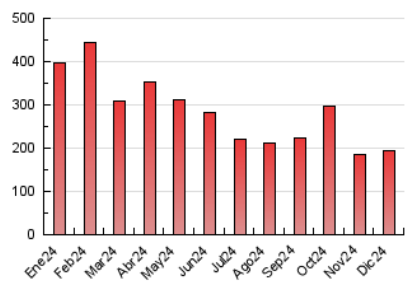

Páginas (x 1000)