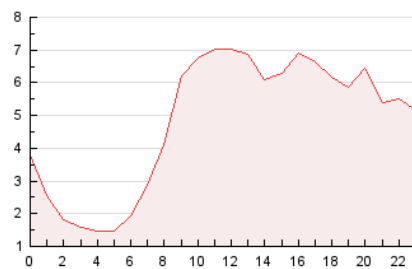

2. Secciones (Nacional)

	PAGINAS	%
HOME	6.099	5.26 %
RESTO	109.932	94.74 %

3. Por día del mes (Nacional)

Día	N. únicos	Visitas	Páginas	Día	N. únicos	Visitas	Páginas	Día	N. únicos	Visitas	Páginas
1	2.204	2.461	3.897	11	3.130	3.491	5.986	21	1.591	1.737	2.841
2	1.894	2.149	4.388	12	3.222	3.598	6.185	22	2.412	2.587	4.172
3	1.779	2.023	4.422	13	2.178	2.493	4.398	23	1.765	1.959	3.905
4	1.570	1.808	3.900	14	1.379	1.557	2.485	24	1.364	1.467	2.651
5	1.660	1.882	4.296	15	1.638	1.821	2.816	25	1.702	1.833	3.187
6	1.685	1.856	3.638	16	2.064	2.344	4.281	26	1.500	1.653	3.329
7	1.451	1.603	3.441	17	1.595	1.812	3.758	27	1.680	1.837	3.388
8	1.241	1.387	3.248	18	1.622	1.843	4.085	28	1.308	1.429	2.518
9	1.739	2.002	4.561	19	1.820	2.051	4.023	29	1.101	1.215	2.225
10	1.610	1.879	4.230	20	2.833	3.040	5.114	30	1.185	1.341	2.735
								31	971	1.061	1.928

4. Gráficas (Nacional)

4.1 Por día de la semana (promedio)

N. únicos / Visitas (x 100)

Páginas (x 100)

4.2 Por franja horaria (promedio)

Visitas_ (x 1000)

Páginas (x 1000)

4.3 Por meses

N. únicos / Visitas (x 1000)

Páginas (x 1000)

5. Observaciones

Este Medio Electrónico de Comunicación ha sido medido por la herramienta Google Analytics de Google (GA4).

6. Definiciones básicas (Para más información ver Normas Técnicas para el Control de los Medios Electrónicos de Comunicación)