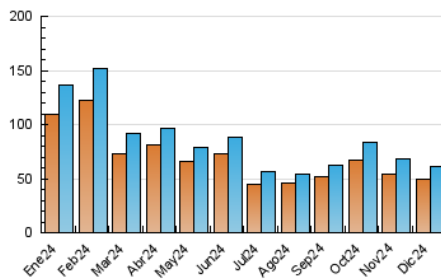

2. Secciones (Nacional)

	PAGINAS	%
HOME	6.099	5.26 %
RESTO	109.932	94.74 %

3. Por día del mes (Nacional)

Día	N. únicos	Visitas	Páginas	Día	N. únicos	Visitas	Páginas	Día	N. únicos	Visitas	Páginas
1	2.204	2.461	3.897	11	3.130	3.491	5.986	21	1.591	1.737	2.841
2	1.894	2.149	4.388	12	3.222	3.598	6.185	22	2.412	2.587	4.172
3	1.779	2.023	4.422	13	2.178	2.493	4.398	23	1.765	1.959	3.905
4	1.570	1.808	3.900	14	1.379	1.557	2.485	24	1.364	1.467	2.651
5	1.660	1.882	4.296	15	1.638	1.821	2.816	25	1.702	1.833	3.187
6	1.685	1.856	3.638	16	2.064	2.344	4.281	26	1.500	1.653	3.329
7	1.451	1.603	3.441	17	1.595	1.812	3.758	27	1.680	1.837	3.388
8	1.241	1.387	3.248	18	1.622	1.843	4.085	28	1.308	1.429	2.518
9	1.739	2.002	4.561	19	1.820	2.051	4.023	29	1.101	1.215	2.225
10	1.610	1.879	4.230	20	2.833	3.040	5.114	30	1.185	1.341	2.735
								31	971	1.061	1.928

4. Gráficas (Nacional)

4.1 Por día de la semana (promedio)

N. únicos / Visitas (x 100)

Páginas (x 100)

4.2 Por franja horaria (promedio)

Visitas_ (x 1000)

Páginas (x 1000)

4.3 Por meses

N. únicos / Visitas (x 1000)

Páginas (x 1000)

5. Observaciones

Este Medio Electrónico de Comunicación ha sido medido por la herramienta Google Analytics de Google (GA4).

6. Definiciones básicas (Para más información ver Normas Técnicas para el Control de los Medios Electrónicos de Comunicación)

Visita:

Una secuencia ininterrumpida de páginas servidas a un usuario válido. Si dicho usuario no realiza peticiones de páginas en un periodo de tiempo (30 min) la siguiente petición constituirá el inicio de una nueva visita.