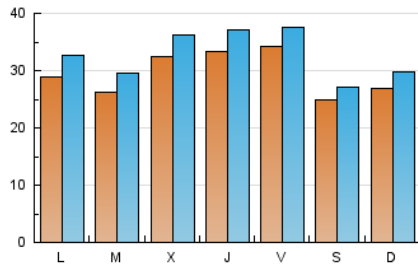

1. Cifras totales y promedios (Nacional e Internacional)

MES - AÑO	NAVEGADORES UNICOS	VISITAS	PAGINAS
Diciembre - 2024	55.893	67.830	195.255
PROMEDIO DIARIO	2.932	3.264	5.994
PROMEDIO LUNES-VIERNES	3.070	3.432	6.448
PROMEDIO SABADO-DOMINGO	2.595	2.855	4.885
PAGINAS / VISITAS	1,84		
DURACION MEDIA VISITAS	0:07:51		
TIEMPO INTERACCIÓN MEDIO	0:00:49		

2. Secciones (Nacional e Internacional)

	PAGINAS	%
HOME	1.444	0.78 %
RESTO	184.375	99.22 %

3. Por día del mes (Nacional e Internacional)

Día	N. únicos	Visitas	Páginas	Día	N. únicos	Visitas	Páginas	Día	N. únicos	Visitas	Páginas
1	3.296	3.766	5.808	11	4.980	5.522	9.841	21	2.562	2.799	4.468
2	3.266	3.774	7.394	12	4.843	5.401	9.463	22	3.407	3.689	5.553
3	3.135	3.573	7.244	13	3.691	4.146	7.355	23	2.891	3.189	6.084
4	2.779	3.169	6.473	14	2.306	2.596	4.036	24	2.321	2.496	3.973
5	2.789	3.138	7.068	15	2.392	2.638	4.319	25	2.541	2.739	4.440
6	2.980	3.251	6.420	16	3.224	3.588	6.772	26	2.565	2.813	5.118
7	2.639	2.841	5.638	17	2.814	3.166	6.171	27	2.738	3.023	5.504
8	2.187	2.399	4.990	18	2.686	3.069	6.470	28	2.413	2.612	4.862
9	3.053	3.470	7.094	19	3.101	3.507	6.533	29	2.157	2.354	4.292
10	3.076	3.620	6.982	20	4.242	4.621	7.641	30	2.065	2.303	4.530
								31	1.762	1.926	3.283

4. Gráficas (Nacional e Internacional)

4.1 Por día de la semana (promedio)

N. únicos / Visitas (x 100)

Páginas (x 100)

4.2 Por franja horaria (promedio)

Visitas_ (x 1000)

Páginas (x 1000)

4.3 Por meses