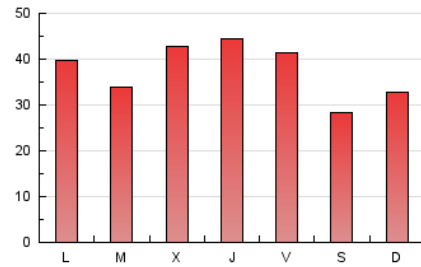

PORTALTIC

1. Cifras totales y promedios (Nacional)

MES - AÑO	NAVEGADORES UNICOS	VISITAS	PAGINAS
Diciembre - 2024	49.862	60.951	116.031
PROMEDIO DIARIO	1.771	1.975	3.743
PROMEDIO LUNES-VIERNES	1.844	2.065	4.018
PROMEDIO SABADO-DOMINGO	1.592	1.755	3.071
PAGINAS / VISITAS	1,90		
DURACION MEDIA VISITAS	0:08:18		
TIEMPO INTERACCIÓN MEDIO	0:00:53		

2. Secciones (Nacional)

	PAGINAS	%
HOME	6.099	5.26 %
RESTO	109.932	94.74 %

3. Por día del mes (Nacional)

Día	N. únicos	Visitas	Páginas	Día	N. únicos	Visitas	Páginas	Día	N. únicos	Visitas	Páginas
1	2.204	2.461	3.897	11	3.130	3.491	5.986	21	1.591	1.737	2.841
2	1.894	2.149	4.388	12	3.222	3.598	6.185	22	2.412	2.587	4.172
3	1.779	2.023	4.422	13	2.178	2.493	4.398	23	1.765	1.959	3.905
4	1.570	1.808	3.900	14	1.379	1.557	2.485	24	1.364	1.467	2.651
5	1.660	1.882	4.296	15	1.638	1.821	2.816	25	1.702	1.833	3.187
6	1.685	1.856	3.638	16	2.064	2.344	4.281	26	1.500	1.653	3.329
7	1.451	1.603	3.441	17	1.595	1.812	3.758	27	1.680	1.837	3.388
8	1.241	1.387	3.248	18	1.622	1.843	4.085	28	1.308	1.429	2.518
9	1.739	2.002	4.561	19	1.820	2.051	4.023	29	1.101	1.215	2.225
10	1.610	1.879	4.230	20	2.833	3.040	5.114	30	1.185	1.341	2.735
								31	971	1.061	1.928

4. Gráficas (Nacional)

4.1 Por día de la semana (promedio)

N. únicos / Visitas (x 100)

Páginas (x 100)

4.2 Por franja horaria (promedio)

Visitas_ (x 1000)

Páginas (x 1000)

4.3 Por meses