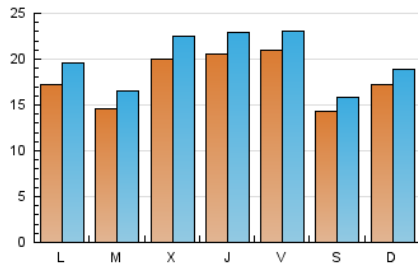

PORTALTIC

1. Cifras totales y promedios (Nacional)

MES - AÑO	NAVEGADORES UNICOS	VISITAS	PAGINAS
Diciembre - 2024	49.862	60.951	116.031
PROMEDIO DIARIO	1.771	1.975	3.743
PROMEDIO LUNES-VIERNES	1.844	2.065	4.018
PROMEDIO SABADO-DOMINGO	1.592	1.755	3.071
PAGINAS / VISITAS	1,90		
DURACION MEDIA VISITAS	0:08:18		
TIEMPO INTERACCIÓN MEDIO	0:00:53		

2. Secciones (Nacional)

	PAGINAS	%
HOME	6.099	5.26 %
RESTO	109.932	94.74 %

3. Por día del mes (Nacional)

Día	N. únicos	Visitas	Páginas	Día	N. únicos	Visitas	Páginas	Día	N. únicos	Visitas	Páginas
1	2.204	2.461	3.897	11	3.130	3.491	5.986	21	1.591	1.737	2.841
2	1.894	2.149	4.388	12	3.222	3.598	6.185	22	2.412	2.587	4.172
3	1.779	2.023	4.422	13	2.178	2.493	4.398	23	1.765	1.959	3.905
4	1.570	1.808	3.900	14	1.379	1.557	2.485	24	1.364	1.467	2.651
5	1.660	1.882	4.296	15	1.638	1.821	2.816	25	1.702	1.833	3.187
6	1.685	1.856	3.638	16	2.064	2.344	4.281	26	1.500	1.653	3.329
7	1.451	1.603	3.441	17	1.595	1.812	3.758	27	1.680	1.837	3.388
8	1.241	1.387	3.248	18	1.622	1.843	4.085	28	1.308	1.429	2.518
9	1.739	2.002	4.561	19	1.820	2.051	4.023	29	1.101	1.215	2.225
10	1.610	1.879	4.230	20	2.833	3.040	5.114	30	1.185	1.341	2.735
								31	971	1.061	1.928

4. Gráficas (Nacional)

4.1 Por día de la semana (promedio)

N. únicos / Visitas (x 100)

Páginas (x 100)

4.2 Por franja horaria (promedio)

Visitas_ (x 1000)

Páginas (x 1000)

4.3 Por meses