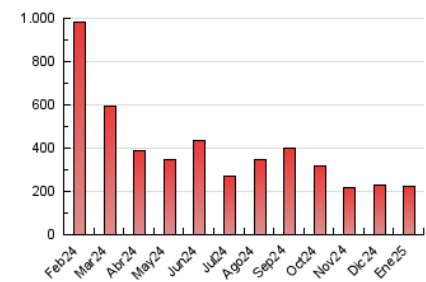

2. Secciones (Nacional)

	PAGINAS	%
HOME	21.556	9.65 %
RESTO	201.803	90.35 %

3. Por día del mes (Nacional)

Día	N. únicos	Visitas	Páginas	Día	N. únicos	Visitas	Páginas	Día	N. únicos	Visitas	Páginas
1	1.102	1.242	2.382	11	12.380	12.834	15.310	21	3.190	3.562	6.337
2	2.145	2.393	4.035	12	4.578	4.877	6.505	22	7.273	7.548	10.895
3	3.837	4.236	6.515	13	4.593	4.895	7.453	23	7.889	8.364	11.736
4	5.398	5.644	7.813	14	7.229	7.601	10.959	24	4.507	4.815	7.566
5	1.997	2.182	3.273	15	7.148	7.637	11.212	25	2.466	2.658	4.530
6	1.295	1.452	2.843	16	5.082	5.561	8.717	26	2.255	2.415	4.203
7	3.028	3.323	5.689	17	4.366	4.870	7.736	27	2.017	2.276	4.410
8	2.313	2.567	5.124	18	4.103	4.388	6.193	28	3.428	3.719	6.757
9	3.093	3.456	6.629	19	2.440	2.631	3.943	29	8.639	9.296	14.192
10	4.470	4.830	7.803	20	2.740	3.057	5.501	30	5.857	6.342	10.204
								31	3.816	4.187	6.894

4. Gráficas (Nacional)

4.1 Por día de la semana (promedio)

N. únicos / Visitas (x 100)

Páginas (x 100)

4.2 Por franja horaria (promedio)

Visitas_ (x 1000)

Páginas (x 1000)

4.3 Por meses

N. únicos / Visitas (x 1000)

Páginas (x 1000)

5. Observaciones

Este Medio Electrónico de Comunicación ha sido medido por la herramienta Google Analytics de Google (GA4).

6. Definiciones básicas (Para más información ver Normas Técnicas para el Control de los Medios Electrónicos de Comunicación)

Visita:

Una secuencia ininterrumpida de páginas servidas a un usuario válido. Si dicho usuario no realiza peticiones de páginas en un periodo de tiempo (30 min) la siguiente petición constituirá el inicio de una nueva visita.