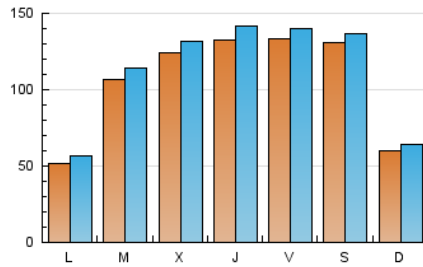

Cienciaplus

1. Cifras totales y promedios (Nacional e Internacional)

MES - AÑO	NAVEGADORES UNICOS	VISITAS	PAGINAS
Enero - 2025	255.924	327.258	499.134
PROMEDIO DIARIO	10.793	11.455	16.331
PROMEDIO LUNES-VIERNES	11.229	11.952	17.327
PROMEDIO SABADO-DOMINGO	9.539	10.026	13.465
PAGINAS / VISITAS	1,43		
DURACION MEDIA VISITAS	0:03:24		
TIEMPO INTERACCIÓN MEDIO	0:01:23		

2. Secciones (Nacional e Internacional)

	PAGINAS	%
HOME	28.655	5.66 %
RESTO	477.596	94.34 %

3. Por día del mes (Nacional e Internacional)

Día	N. únicos	Visitas	Páginas	Día	N. únicos	Visitas	Páginas	Día	N. únicos	Visitas	Páginas
1	2.041	2.287	4.100	11	17.804	18.209	22.533	21	6.871	7.681	12.941
2	3.920	4.279	7.225	12	7.269	7.775	10.505	22	13.870	14.400	20.672
3	7.804	8.545	12.310	13	8.049	8.840	12.973	23	25.327	26.323	33.647
4	12.386	12.860	17.154	14	23.728	24.690	32.316	24	21.539	22.434	29.442
5	4.887	5.269	7.161	15	25.720	27.056	35.404	25	10.950	11.402	15.636
6	2.828	3.150	5.342	16	18.026	19.179	26.297	26	6.383	6.689	10.046
7	5.467	6.048	9.674	17	17.056	18.062	25.410	27	4.549	5.003	9.032
8	5.275	5.804	10.196	18	11.185	12.153	16.240	28	6.729	7.139	12.314
9	6.494	7.115	12.379	19	5.449	5.852	8.447	29	15.236	16.260	24.037
10	7.544	8.125	13.357	20	5.199	5.743	10.277	30	12.398	13.743	19.894
								31	12.598	12.980	19.290

4. Gráficas (Nacional e Internacional)

4.1 Por día de la semana (promedio)

N. únicos / Visitas (x 100)

Páginas (x 100)

4.2 Por franja horaria (promedio)

Visitas_ (x 1000)

Páginas (x 1000)

4.3 Por meses