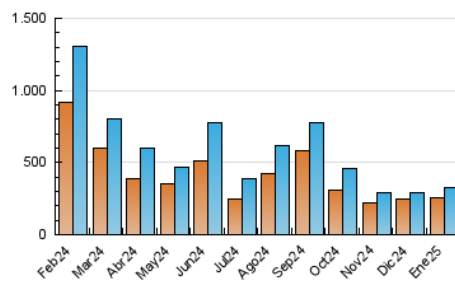

4.3 Por meses

N. únicos / Visitas (x 1000)