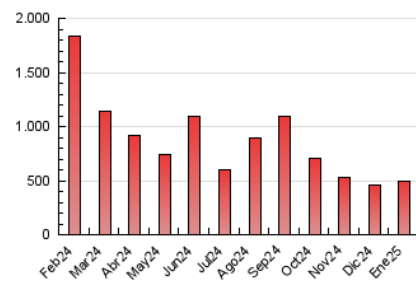

Páginas (x 1000)