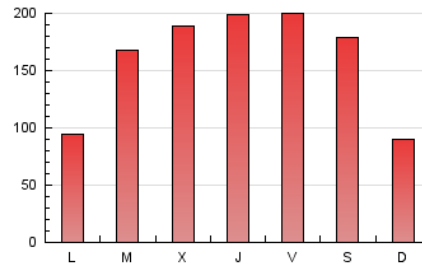

Cienciaplus

1. Cifras totales y promedios (Nacional e Internacional)

MES - AÑO	NAVEGADORES UNICOS	VISITAS	PAGINAS
Enero - 2025	255.924	327.258	499.134
PROMEDIO DIARIO	10.793	11.455	16.331
PROMEDIO LUNES-VIERNES	11.229	11.952	17.327
PROMEDIO SABADO-DOMINGO	9.539	10.026	13.465
PAGINAS / VISITAS	1,43		
DURACION MEDIA VISITAS	0:03:24		
TIEMPO INTERACCIÓN MEDIO	0:01:23		

2. Secciones (Nacional e Internacional)

	PAGINAS	%
HOME	28.655	5.66 %
RESTO	477.596	94.34 %

3. Por día del mes (Nacional e Internacional)

Día	N. únicos	Visitas	Páginas	Día	N. únicos	Visitas	Páginas	Día	N. únicos	Visitas	Páginas
1	2.041	2.287	4.100	11	17.804	18.209	22.533	21	6.871	7.681	12.941
2	3.920	4.279	7.225	12	7.269	7.775	10.505	22	13.870	14.400	20.672
3	7.804	8.545	12.310	13	8.049	8.840	12.973	23	25.327	26.323	33.647
4	12.386	12.860	17.154	14	23.728	24.690	32.316	24	21.539	22.434	29.442
5	4.887	5.269	7.161	15	25.720	27.056	35.404	25	10.950	11.402	15.636
6	2.828	3.150	5.342	16	18.026	19.179	26.297	26	6.383	6.689	10.046
7	5.467	6.048	9.674	17	17.056	18.062	25.410	27	4.549	5.003	9.032
8	5.275	5.804	10.196	18	11.185	12.153	16.240	28	6.729	7.139	12.314
9	6.494	7.115	12.379	19	5.449	5.852	8.447	29	15.236	16.260	24.037
10	7.544	8.125	13.357	20	5.199	5.743	10.277	30	12.398	13.743	19.894
								31	12.598	12.980	19.290

4. Gráficas (Nacional e Internacional)

4.1 Por día de la semana (promedio)

N. únicos / Visitas (x 100)

Páginas (x 100)

4.2 Por franja horaria (promedio)

Visitas_ (x 1000)

Páginas (x 1000)

4.3 Por meses