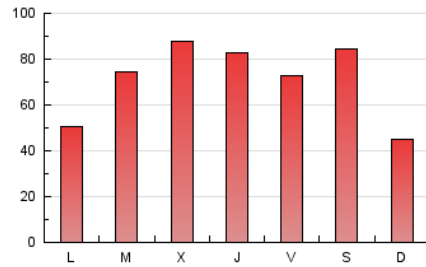

Cienciaplus

1. Cifras totales y promedios (Nacional)

MES - AÑO	NAVEGADORES UNICOS	VISITAS	PAGINAS
Enero - 2025	105.717	142.938	223.359
PROMEDIO DIARIO	4.344	4.673	7.205
PROMEDIO LUNES-VIERNES	4.307	4.662	7.460
PROMEDIO SABADO-DOMINGO	4.452	4.704	6.471
PAGINAS / VISITAS	1,54		
DURACION MEDIA VISITAS	0:03:58		
TIEMPO INTERACCIÓN MEDIO	0:01:40		

2. Secciones (Nacional)

	PAGINAS	%
HOME	21.556	9.65 %
RESTO	201.803	90.35 %

3. Por día del mes (Nacional)

Día	N. únicos	Visitas	Páginas	Día	N. únicos	Visitas	Páginas	Día	N. únicos	Visitas	Páginas
1	1.102	1.242	2.382	11	12.380	12.834	15.310	21	3.190	3.562	6.337
2	2.145	2.393	4.035	12	4.578	4.877	6.505	22	7.273	7.548	10.895
3	3.837	4.236	6.515	13	4.593	4.895	7.453	23	7.889	8.364	11.736
4	5.398	5.644	7.813	14	7.229	7.601	10.959	24	4.507	4.815	7.566
5	1.997	2.182	3.273	15	7.148	7.637	11.212	25	2.466	2.658	4.530
6	1.295	1.452	2.843	16	5.082	5.561	8.717	26	2.255	2.415	4.203
7	3.028	3.323	5.689	17	4.366	4.870	7.736	27	2.017	2.276	4.410
8	2.313	2.567	5.124	18	4.103	4.388	6.193	28	3.428	3.719	6.757
9	3.093	3.456	6.629	19	2.440	2.631	3.943	29	8.639	9.296	14.192
10	4.470	4.830	7.803	20	2.740	3.057	5.501	30	5.857	6.342	10.204
								31	3.816	4.187	6.894

4. Gráficas (Nacional)

4.1 Por día de la semana (promedio)

N. únicos / Visitas (x 100)

Páginas (x 100)

4.2 Por franja horaria (promedio)

Visitas_ (x 1000)

Páginas (x 1000)

4.3 Por meses