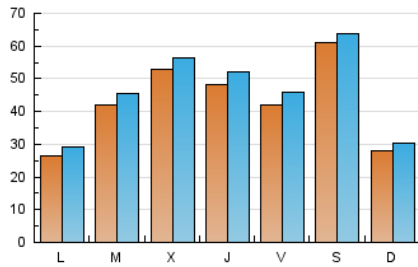

Cienciaplus

1. Cifras totales y promedios (Nacional)

MES - AÑO	NAVEGADORES UNICOS	VISITAS	PAGINAS
Enero - 2025	105.717	142.938	223.359
PROMEDIO DIARIO	4.344	4.673	7.205
PROMEDIO LUNES-VIERNES	4.307	4.662	7.460
PROMEDIO SABADO-DOMINGO	4.452	4.704	6.471
PAGINAS / VISITAS	1,54		
DURACION MEDIA VISITAS	0:03:58		
TIEMPO INTERACCIÓN MEDIO	0:01:40		

2. Secciones (Nacional)

	PAGINAS	%
HOME	21.556	9.65 %
RESTO	201.803	90.35 %

3. Por día del mes (Nacional)

Día	N. únicos	Visitas	Páginas	Día	N. únicos	Visitas	Páginas	Día	N. únicos	Visitas	Páginas
1	1.102	1.242	2.382	11	12.380	12.834	15.310	21	3.190	3.562	6.337
2	2.145	2.393	4.035	12	4.578	4.877	6.505	22	7.273	7.548	10.895
3	3.837	4.236	6.515	13	4.593	4.895	7.453	23	7.889	8.364	11.736
4	5.398	5.644	7.813	14	7.229	7.601	10.959	24	4.507	4.815	7.566
5	1.997	2.182	3.273	15	7.148	7.637	11.212	25	2.466	2.658	4.530
6	1.295	1.452	2.843	16	5.082	5.561	8.717	26	2.255	2.415	4.203
7	3.028	3.323	5.689	17	4.366	4.870	7.736	27	2.017	2.276	4.410
8	2.313	2.567	5.124	18	4.103	4.388	6.193	28	3.428	3.719	6.757
9	3.093	3.456	6.629	19	2.440	2.631	3.943	29	8.639	9.296	14.192
10	4.470	4.830	7.803	20	2.740	3.057	5.501	30	5.857	6.342	10.204
								31	3.816	4.187	6.894

4. Gráficas (Nacional)

4.1 Por día de la semana (promedio)

N. únicos / Visitas (x 100)

Páginas (x 100)

4.2 Por franja horaria (promedio)

Visitas_ (x 1000)

Páginas (x 1000)

4.3 Por meses