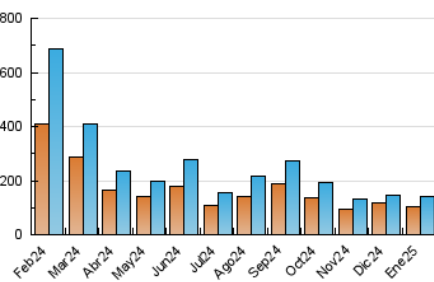

2. Secciones (Nacional)

	PAGINAS	%
HOME	21.556	9.65 %
RESTO	201.803	90.35 %

3. Por día del mes (Nacional)

Día	N. únicos	Visitas	Páginas	Día	N. únicos	Visitas	Páginas	Día	N. únicos	Visitas	Páginas
1	1.102	1.242	2.382	11	12.380	12.834	15.310	21	3.190	3.562	6.337
2	2.145	2.393	4.035	12	4.578	4.877	6.505	22	7.273	7.548	10.895
3	3.837	4.236	6.515	13	4.593	4.895	7.453	23	7.889	8.364	11.736
4	5.398	5.644	7.813	14	7.229	7.601	10.959	24	4.507	4.815	7.566
5	1.997	2.182	3.273	15	7.148	7.637	11.212	25	2.466	2.658	4.530
6	1.295	1.452	2.843	16	5.082	5.561	8.717	26	2.255	2.415	4.203
7	3.028	3.323	5.689	17	4.366	4.870	7.736	27	2.017	2.276	4.410
8	2.313	2.567	5.124	18	4.103	4.388	6.193	28	3.428	3.719	6.757
9	3.093	3.456	6.629	19	2.440	2.631	3.943	29	8.639	9.296	14.192
10	4.470	4.830	7.803	20	2.740	3.057	5.501	30	5.857	6.342	10.204
								31	3.816	4.187	6.894

4. Gráficas (Nacional)

4.1 Por día de la semana (promedio)

N. únicos / Visitas (x 100)

Páginas (x 100)

4.2 Por franja horaria (promedio)

Visitas_ (x 1000)

Páginas (x 1000)

4.3 Por meses

N. únicos / Visitas (x 1000)

Páginas (x 1000)

5. Observaciones

Este Medio Electrónico de Comunicación ha sido medido por la herramienta Google Analytics de Google (GA4).

6. Definiciones básicas (Para más información ver Normas Técnicas para el Control de los Medios Electrónicos de Comunicación)

Visita:

Una secuencia ininterrumpida de páginas servidas a un usuario válido. Si dicho usuario no realiza peticiones de páginas en un periodo de tiempo (30 min) la siguiente petición constituirá el inicio de una nueva visita.