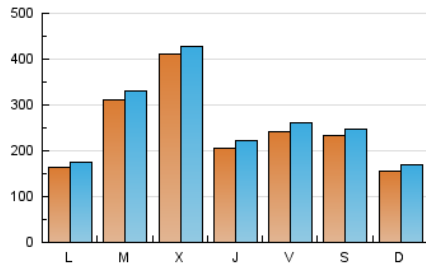

Cienciaplus

1. Cifras totales y promedios (Nacional e Internacional)

MES - AÑO	NAVEGADORES UNICOS	VISITAS	PAGINAS
Marzo - 2024	599.358	802.108	1.142.590
PROMEDIO DIARIO	24.219	25.874	36.858
PROMEDIO LUNES-VIERNES	26.482	28.293	40.700
PROMEDIO SABADO-DOMINGO	19.467	20.795	28.790
PAGINAS / VISITAS	1,42		
DURACION MEDIA VISITAS	0:03:51		
TIEMPO INTERACCIÓN MEDIO	0:01:15		

2. Secciones (Nacional e Internacional)

	PAGINAS	%
HOME	39.414	3.45 %
RESTO	1.103.176	96.55 %

3. Por día del mes (Nacional e Internacional)

Día	N. únicos	Visitas	Páginas	Día	N. únicos	Visitas	Páginas	Día	N. únicos	Visitas	Páginas
1	62.942	68.940	97.279	11	12.597	13.876	23.406	21	19.978	22.157	32.161
2	72.371	75.526	97.701	12	34.817	36.739	51.136	22	18.362	19.553	28.708
3	39.750	42.689	57.302	13	94.647	96.538	127.303	23	18.874	20.292	27.855
4	32.571	34.383	51.028	14	33.574	36.049	50.418	24	13.975	14.959	21.172
5	59.829	63.916	84.530	15	17.593	18.963	27.675	25	10.352	11.231	18.443
6	34.086	36.604	51.112	16	10.895	11.759	17.258	26	13.281	14.424	22.963
7	20.754	22.257	34.612	17	9.009	9.999	14.602	27	10.991	11.836	19.365
8	16.230	17.517	28.779	18	9.804	10.774	17.268	28	7.921	8.801	13.794
9	10.176	11.118	17.663	19	16.017	17.326	26.441	29	5.384	5.978	9.774
10	7.330	8.180	14.108	20	24.400	26.301	38.500	30	4.467	4.903	8.541
								31	7.818	8.520	11.693

4. Gráficas (Nacional e Internacional)

4.1 Por día de la semana (promedio)

N. únicos / Visitas (x 100)

Páginas (x 100)

4.2 Por franja horaria (promedio)

Visitas_ (x 1000)

Páginas (x 1000)

4.3 Por meses