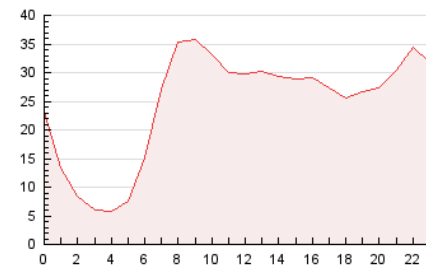

2. Secciones (Nacional)

	PAGINAS	%
HOME	24.755	4.19 %
RESTO	566.625	95.81 %

3. Por día del mes (Nacional)

Día	N. únicos	Visitas	Páginas	Día	N. únicos	Visitas	Páginas	Día	N. únicos	Visitas	Páginas
1	31.548	33.757	44.391	11	6.049	6.612	11.982	21	6.865	7.735	13.136
2	50.474	53.253	67.163	12	20.497	21.690	30.014	22	7.156	7.823	12.144
3	26.222	28.210	36.262	13	66.508	67.278	89.941	23	5.457	5.986	9.783
4	15.797	16.854	25.554	14	20.421	22.220	31.126	24	4.448	4.866	7.993
5	22.700	23.578	33.810	15	7.884	8.880	13.075	25	3.715	4.105	7.891
6	11.032	11.985	19.190	16	4.540	4.937	7.333	26	4.988	5.533	8.982
7	10.738	11.503	18.507	17	4.057	4.408	6.654	27	4.512	4.998	8.638
8	7.749	8.471	15.102	18	4.482	4.939	8.261	28	2.669	2.949	5.152
9	4.362	4.785	8.343	19	8.168	8.908	13.875	29	2.409	2.648	4.129
10	3.213	3.569	6.241	20	9.475	10.459	16.852	30	1.870	2.098	3.404
								31	4.496	4.858	6.452

4. Gráficas (Nacional)

4.1 Por día de la semana (promedio)

N. únicos / Visitas (x 100)

Páginas (x 100)

4.2 Por franja horaria (promedio)

Visitas_ (x 1000)

Páginas (x 1000)

4.3 Por meses

N. únicos / Visitas (x 1000)

Páginas (x 1000)

5. Observaciones

Este Medio Electrónico de Comunicación ha sido medido por la herramienta Google Analytics de Google (GA4)

6. Definiciones básicas (Para más información ver Normas Técnicas para el Control de los Medios Electrónicos de Comunicación)