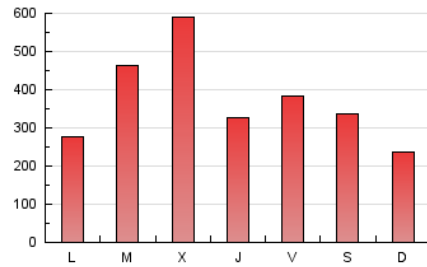

Cienciaplus

1. Cifras totales y promedios (Nacional e Internacional)

MES - AÑO	NAVEGADORES UNICOS	VISITAS	PAGINAS
Marzo - 2024	599.358	802.108	1.142.590
PROMEDIO DIARIO	24.219	25.874	36.858
PROMEDIO LUNES-VIERNES	26.482	28.293	40.700
PROMEDIO SABADO-DOMINGO	19.467	20.795	28.790
PAGINAS / VISITAS	1,42		
DURACION MEDIA VISITAS	0:03:51		
TIEMPO INTERACCIÓN MEDIO	0:01:15		

2. Secciones (Nacional e Internacional)

	PAGINAS	%
HOME	39.414	3.45 %
RESTO	1.103.176	96.55 %

3. Por día del mes (Nacional e Internacional)

Día	N. únicos	Visitas	Páginas	Día	N. únicos	Visitas	Páginas	Día	N. únicos	Visitas	Páginas
1	62.942	68.940	97.279	11	12.597	13.876	23.406	21	19.978	22.157	32.161
2	72.371	75.526	97.701	12	34.817	36.739	51.136	22	18.362	19.553	28.708
3	39.750	42.689	57.302	13	94.647	96.538	127.303	23	18.874	20.292	27.855
4	32.571	34.383	51.028	14	33.574	36.049	50.418	24	13.975	14.959	21.172
5	59.829	63.916	84.530	15	17.593	18.963	27.675	25	10.352	11.231	18.443
6	34.086	36.604	51.112	16	10.895	11.759	17.258	26	13.281	14.424	22.963
7	20.754	22.257	34.612	17	9.009	9.999	14.602	27	10.991	11.836	19.365
8	16.230	17.517	28.779	18	9.804	10.774	17.268	28	7.921	8.801	13.794
9	10.176	11.118	17.663	19	16.017	17.326	26.441	29	5.384	5.978	9.774
10	7.330	8.180	14.108	20	24.400	26.301	38.500	30	4.467	4.903	8.541
								31	7.818	8.520	11.693

4. Gráficas (Nacional e Internacional)

4.1 Por día de la semana (promedio)

N. únicos / Visitas (x 100)

Páginas (x 100)

4.2 Por franja horaria (promedio)

Visitas_ (x 1000)

Páginas (x 1000)

4.3 Por meses