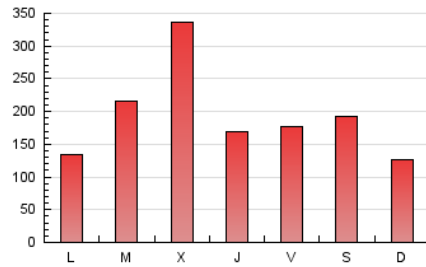

Cienciaplus

1. Cifras totales y promedios (Nacional)

MES - AÑO	NAVEGADORES UNICOS	VISITAS	PAGINAS
Marzo - 2024	289.016	409.895	591.380
PROMEDIO DIARIO	12.403	13.222	19.077
PROMEDIO LUNES-VIERNES	13.112	13.949	20.560
PROMEDIO SABADO-DOMINGO	10.914	11.697	15.963
PAGINAS / VISITAS	1,44		
DURACION MEDIA VISITAS	0:02:48		
TIEMPO INTERACCIÓN MEDIO	0:00:52		

2. Secciones (Nacional)

	PAGINAS	%
HOME	24.755	4.19 %
RESTO	566.625	95.81 %

3. Por día del mes (Nacional)

Día	N. únicos	Visitas	Páginas	Día	N. únicos	Visitas	Páginas	Día	N. únicos	Visitas	Páginas
1	31.548	33.757	44.391	11	6.049	6.612	11.982	21	6.865	7.735	13.136
2	50.474	53.253	67.163	12	20.497	21.690	30.014	22	7.156	7.823	12.144
3	26.222	28.210	36.262	13	66.508	67.278	89.941	23	5.457	5.986	9.783
4	15.797	16.854	25.554	14	20.421	22.220	31.126	24	4.448	4.866	7.993
5	22.700	23.578	33.810	15	7.884	8.880	13.075	25	3.715	4.105	7.891
6	11.032	11.985	19.190	16	4.540	4.937	7.333	26	4.988	5.533	8.982
7	10.738	11.503	18.507	17	4.057	4.408	6.654	27	4.512	4.998	8.638
8	7.749	8.471	15.102	18	4.482	4.939	8.261	28	2.669	2.949	5.152
9	4.362	4.785	8.343	19	8.168	8.908	13.875	29	2.409	2.648	4.129
10	3.213	3.569	6.241	20	9.475	10.459	16.852	30	1.870	2.098	3.404
								31	4.496	4.858	6.452

4. Gráficas (Nacional)

4.1 Por día de la semana (promedio)

N. únicos / Visitas (x 100)

Páginas (x 100)

4.2 Por franja horaria (promedio)

Visitas_ (x 1000)

Páginas (x 1000)

4.3 Por meses