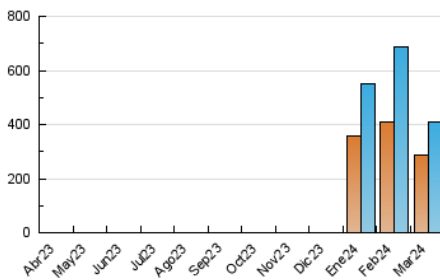

2. Secciones (Nacional)

	PAGINAS	%
HOME	24.755	4.19 %
RESTO	566.625	95.81 %

3. Por día del mes (Nacional)

Día	N. únicos	Visitas	Páginas	Día	N. únicos	Visitas	Páginas	Día	N. únicos	Visitas	Páginas
1	31.548	33.757	44.391	11	6.049	6.612	11.982	21	6.865	7.735	13.136
2	50.474	53.253	67.163	12	20.497	21.690	30.014	22	7.156	7.823	12.144
3	26.222	28.210	36.262	13	66.508	67.278	89.941	23	5.457	5.986	9.783
4	15.797	16.854	25.554	14	20.421	22.220	31.126	24	4.448	4.866	7.993
5	22.700	23.578	33.810	15	7.884	8.880	13.075	25	3.715	4.105	7.891
6	11.032	11.985	19.190	16	4.540	4.937	7.333	26	4.988	5.533	8.982
7	10.738	11.503	18.507	17	4.057	4.408	6.654	27	4.512	4.998	8.638
8	7.749	8.471	15.102	18	4.482	4.939	8.261	28	2.669	2.949	5.152
9	4.362	4.785	8.343	19	8.168	8.908	13.875	29	2.409	2.648	4.129
10	3.213	3.569	6.241	20	9.475	10.459	16.852	30	1.870	2.098	3.404
								31	4.496	4.858	6.452

4. Gráficas (Nacional)

4.1 Por día de la semana (promedio)

N. únicos / Visitas (x 100)

Páginas (x 100)

4.2 Por franja horaria (promedio)

Visitas_ (x 1000)

Páginas (x 1000)

4.3 Por meses

N. únicos / Visitas (x 1000)

Páginas (x 1000)

5. Observaciones

Este Medio Electrónico de Comunicación ha sido medido por la herramienta Google Analytics de Google (GA4)

6. Definiciones básicas (Para más información ver Normas Técnicas para el Control de los Medios Electrónicos de Comunicación)

Visita:

Una secuencia ininterrumpida de páginas servidas a un usuario válido. Si dicho usuario no realiza peticiones de páginas en un periodo de tiempo (30 min) la siguiente petición constituirá el inicio de una nueva visita.