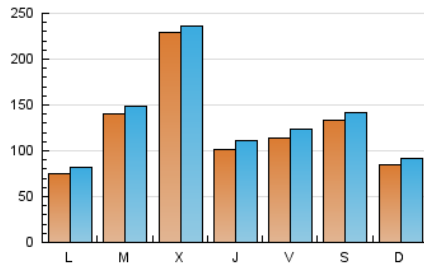

Cienciaplus

1. Cifras totales y promedios (Nacional)

MES - AÑO	NAVEGADORES UNICOS	VISITAS	PAGINAS
Marzo - 2024	289.016	409.895	591.380
PROMEDIO DIARIO	12.403	13.222	19.077
PROMEDIO LUNES-VIERNES	13.112	13.949	20.560
PROMEDIO SABADO-DOMINGO	10.914	11.697	15.963
PAGINAS / VISITAS	1,44		
DURACION MEDIA VISITAS	0:02:48		
TIEMPO INTERACCIÓN MEDIO	0:00:52		

2. Secciones (Nacional)

	PAGINAS	%
HOME	24.755	4.19 %
RESTO	566.625	95.81 %

3. Por día del mes (Nacional)

Día	N. únicos	Visitas	Páginas	Día	N. únicos	Visitas	Páginas	Día	N. únicos	Visitas	Páginas
1	31.548	33.757	44.391	11	6.049	6.612	11.982	21	6.865	7.735	13.136
2	50.474	53.253	67.163	12	20.497	21.690	30.014	22	7.156	7.823	12.144
3	26.222	28.210	36.262	13	66.508	67.278	89.941	23	5.457	5.986	9.783
4	15.797	16.854	25.554	14	20.421	22.220	31.126	24	4.448	4.866	7.993
5	22.700	23.578	33.810	15	7.884	8.880	13.075	25	3.715	4.105	7.891
6	11.032	11.985	19.190	16	4.540	4.937	7.333	26	4.988	5.533	8.982
7	10.738	11.503	18.507	17	4.057	4.408	6.654	27	4.512	4.998	8.638
8	7.749	8.471	15.102	18	4.482	4.939	8.261	28	2.669	2.949	5.152
9	4.362	4.785	8.343	19	8.168	8.908	13.875	29	2.409	2.648	4.129
10	3.213	3.569	6.241	20	9.475	10.459	16.852	30	1.870	2.098	3.404
								31	4.496	4.858	6.452

4. Gráficas (Nacional)

4.1 Por día de la semana (promedio)

N. únicos / Visitas (x 100)

Páginas (x 100)

4.2 Por franja horaria (promedio)

Visitas_ (x 1000)

Páginas (x 1000)

4.3 Por meses