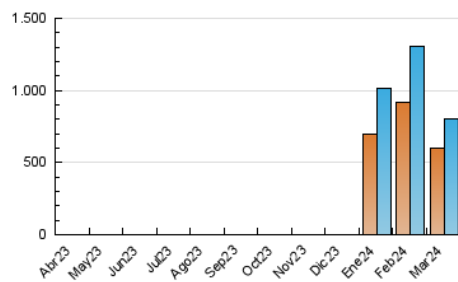

4.3 Por meses

N. únicos / Visitas (x 1000)