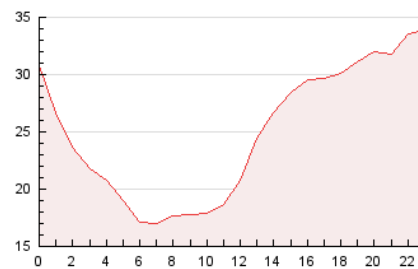

2. Secciones (Nacional e Internacional)

	PAGINAS	%
HOME	27.611	4.60 %
RESTO	573.034	95.40 %

3. Por día del mes (Nacional e Internacional)

Día	N. únicos	Visitas	Páginas	Día	N. únicos	Visitas	Páginas	Día	N. únicos	Visitas	Páginas
1	9.796	10.813	18.573	11	17.942	19.733	28.808	21	5.180	5.733	8.495
2	20.675	22.011	34.584	12	21.561	24.090	34.288	22	3.905	4.455	7.990
3	28.429	30.580	44.294	13	16.526	18.206	27.241	23	4.355	4.979	9.266
4	23.101	24.941	35.629	14	11.882	12.918	20.501	24	4.496	5.132	9.962
5	18.418	19.803	29.364	15	8.223	9.189	16.018	25	4.358	5.007	9.322
6	13.016	14.274	20.748	16	5.260	5.845	12.078	26	4.404	5.084	9.077
7	7.096	8.211	12.912	17	4.572	5.275	10.195	27	4.901	5.491	8.963
8	8.691	9.865	16.893	18	4.113	4.812	8.503	28	12.275	13.179	17.515
9	20.650	22.779	33.864	19	3.459	3.993	7.623	29	12.639	14.280	20.395
10	14.451	16.371	25.238	20	3.998	4.346	7.607	30	19.274	21.430	31.360
								31	12.792	14.001	23.339

4. Gráficas (Nacional e Internacional)

4.1 Por día de la semana (promedio)

N. únicos / Visitas (x 100)

Páginas (x 100)

4.2 Por franja horaria (promedio)

Visitas_ (x 1000)

Páginas (x 1000)

4.3 Por meses