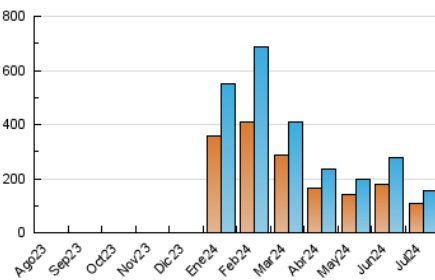

2. Secciones (Nacional)

	PAGINAS	%
HOME	26.363	9.77 %
RESTO	243.430	90.23 %

3. Por día del mes (Nacional)

Día	N. únicos	Visitas	Páginas	Día	N. únicos	Visitas	Páginas	Día	N. únicos	Visitas	Páginas
1	4.183	4.647	9.479	11	6.340	7.081	11.396	21	2.396	2.616	4.148
2	7.718	7.953	15.678	12	7.417	8.534	13.325	22	1.687	1.917	3.922
3	7.240	7.928	14.310	13	6.068	6.673	11.653	23	2.035	2.314	4.791
4	7.858	8.762	13.818	14	4.785	5.121	9.450	24	1.815	2.091	4.278
5	7.231	8.218	12.777	15	3.483	3.954	7.995	25	1.822	2.096	4.342
6	4.759	5.307	8.621	16	2.015	2.281	5.879	26	1.970	2.295	4.255
7	2.569	3.080	5.962	17	1.788	2.048	4.648	27	2.046	2.388	3.847
8	4.456	5.083	9.440	18	1.840	2.177	4.093	28	4.675	4.997	6.661
9	10.784	11.787	18.915	19	1.430	1.632	3.582	29	6.339	6.982	10.567
10	5.624	6.266	11.359	20	1.575	1.761	3.382	30	8.869	9.938	15.351
								31	5.904	6.461	11.869

4. Gráficas (Nacional)

4.1 Por día de la semana (promedio)

N. únicos / Visitas (x 100)

Páginas (x 100)

4.2 Por franja horaria (promedio)

Visitas_ (x 1000)

Páginas (x 1000)

4.3 Por meses

N. únicos / Visitas (x 1000)

Páginas (x 1000)

5. Observaciones

Este Medio Electrónico de Comunicación ha sido medido por la herramienta Google Analytics de Google (GA4)

6. Definiciones básicas (Para más información ver Normas Técnicas para el Control de los Medios Electrónicos de Comunicación)

Visita:

Una secuencia ininterrumpida de páginas servidas a un usuario válido. Si dicho usuario no realiza peticiones de páginas en un periodo de tiempo (30 min) la siguiente petición constituirá el inicio de una nueva visita.