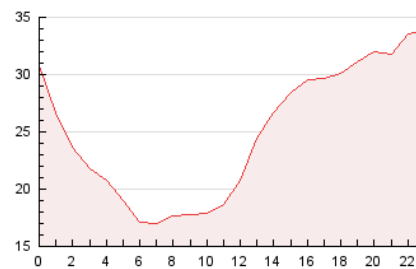

2. Secciones (Nacional e Internacional)

	PAGINAS	%
HOME	27.611	4.60 %
RESTO	573.034	95.40 %

3. Por día del mes (Nacional e Internacional)

Día	N. únicos	Visitas	Páginas	Día	N. únicos	Visitas	Páginas	Día	N. únicos	Visitas	Páginas
1	9.796	10.813	18.573	11	17.942	19.733	28.808	21	5.180	5.733	8.495
2	20.675	22.011	34.584	12	21.561	24.090	34.288	22	3.905	4.455	7.990
3	28.429	30.580	44.294	13	16.526	18.206	27.241	23	4.355	4.979	9.266
4	23.101	24.941	35.629	14	11.882	12.918	20.501	24	4.496	5.132	9.962
5	18.418	19.803	29.364	15	8.223	9.189	16.018	25	4.358	5.007	9.322
6	13.016	14.274	20.748	16	5.260	5.845	12.078	26	4.404	5.084	9.077
7	7.096	8.211	12.912	17	4.572	5.275	10.195	27	4.901	5.491	8.963
8	8.691	9.865	16.893	18	4.113	4.812	8.503	28	12.275	13.179	17.515
9	20.650	22.779	33.864	19	3.459	3.993	7.623	29	12.639	14.280	20.395
10	14.451	16.371	25.238	20	3.998	4.346	7.607	30	19.274	21.430	31.360
								31	12.792	14.001	23.339

4. Gráficas (Nacional e Internacional)

4.1 Por día de la semana (promedio)

N. únicos / Visitas (x 100)

Páginas (x 100)

4.2 Por franja horaria (promedio)

Visitas_ (x 1000)

Páginas (x 1000)

4.3 Por meses