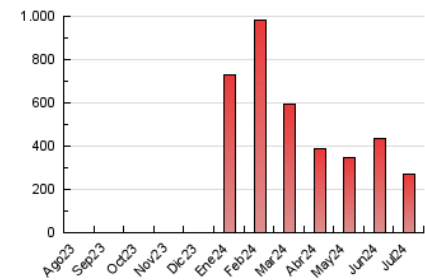

2. Secciones (Nacional)

	PAGINAS	%
HOME	26.363	9.77 %
RESTO	243.430	90.23 %

3. Por día del mes (Nacional)

Día	N. únicos	Visitas	Páginas	Día	N. únicos	Visitas	Páginas	Día	N. únicos	Visitas	Páginas
1	4.183	4.647	9.479	11	6.340	7.081	11.396	21	2.396	2.616	4.148
2	7.718	7.953	15.678	12	7.417	8.534	13.325	22	1.687	1.917	3.922
3	7.240	7.928	14.310	13	6.068	6.673	11.653	23	2.035	2.314	4.791
4	7.858	8.762	13.818	14	4.785	5.121	9.450	24	1.815	2.091	4.278
5	7.231	8.218	12.777	15	3.483	3.954	7.995	25	1.822	2.096	4.342
6	4.759	5.307	8.621	16	2.015	2.281	5.879	26	1.970	2.295	4.255
7	2.569	3.080	5.962	17	1.788	2.048	4.648	27	2.046	2.388	3.847
8	4.456	5.083	9.440	18	1.840	2.177	4.093	28	4.675	4.997	6.661
9	10.784	11.787	18.915	19	1.430	1.632	3.582	29	6.339	6.982	10.567
10	5.624	6.266	11.359	20	1.575	1.761	3.382	30	8.869	9.938	15.351
								31	5.904	6.461	11.869

4. Gráficas (Nacional)

4.1 Por día de la semana (promedio)

N. únicos / Visitas (x 100)

Páginas (x 100)

4.2 Por franja horaria (promedio)

Visitas_ (x 1000)

Páginas (x 1000)

4.3 Por meses

N. únicos / Visitas (x 1000)

Páginas (x 1000)

5. Observaciones

Este Medio Electrónico de Comunicación ha sido medido por la herramienta Google Analytics de Google (GA4)

6. Definiciones básicas (Para más información ver Normas Técnicas para el Control de los Medios Electrónicos de Comunicación)

Visita:

Una secuencia ininterrumpida de páginas servidas a un usuario válido. Si dicho usuario no realiza peticiones de páginas en un periodo de tiempo (30 min) la siguiente petición constituirá el inicio de una nueva visita.