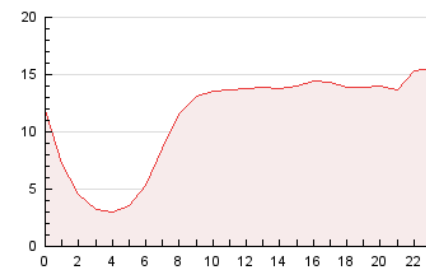

2. Secciones (Nacional)

	PAGINAS	%
HOME	26.363	9.77 %
RESTO	243.430	90.23 %

3. Por día del mes (Nacional)

Día	N. únicos	Visitas	Páginas	Día	N. únicos	Visitas	Páginas	Día	N. únicos	Visitas	Páginas
1	4.183	4.647	9.479	11	6.340	7.081	11.396	21	2.396	2.616	4.148
2	7.718	7.953	15.678	12	7.417	8.534	13.325	22	1.687	1.917	3.922
3	7.240	7.928	14.310	13	6.068	6.673	11.653	23	2.035	2.314	4.791
4	7.858	8.762	13.818	14	4.785	5.121	9.450	24	1.815	2.091	4.278
5	7.231	8.218	12.777	15	3.483	3.954	7.995	25	1.822	2.096	4.342
6	4.759	5.307	8.621	16	2.015	2.281	5.879	26	1.970	2.295	4.255
7	2.569	3.080	5.962	17	1.788	2.048	4.648	27	2.046	2.388	3.847
8	4.456	5.083	9.440	18	1.840	2.177	4.093	28	4.675	4.997	6.661
9	10.784	11.787	18.915	19	1.430	1.632	3.582	29	6.339	6.982	10.567
10	5.624	6.266	11.359	20	1.575	1.761	3.382	30	8.869	9.938	15.351
								31	5.904	6.461	11.869

4. Gráficas (Nacional)

4.1 Por día de la semana (promedio)

N. únicos / Visitas (x 100)

Páginas (x 100)

4.2 Por franja horaria (promedio)

Visitas_ (x 1000)

Páginas (x 1000)

4.3 Por meses

N. únicos / Visitas (x 1000)

Páginas (x 1000)

5. Observaciones

Este Medio Electrónico de Comunicación ha sido medido por la herramienta Google Analytics de Google (GA4)

6. Definiciones básicas (Para más información ver Normas Técnicas para el Control de los Medios Electrónicos de Comunicación)