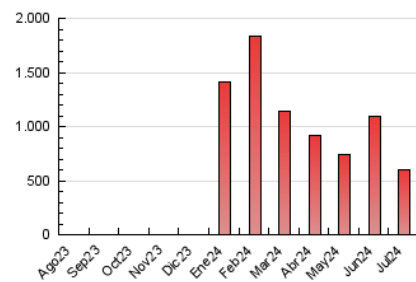

Páginas (x 1000)