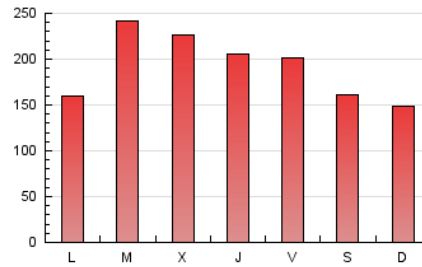

1. Cifras totales y promedios (Nacional e Internacional)

MES - AÑO	NAVEGADORES UNICOS	VISITAS	PAGINAS
Julio - 2024	248.718	386.826	600.645
PROMEDIO DIARIO	11.304	12.478	19.376
PROMEDIO LUNES-VIERNES	11.981	13.238	20.724
PROMEDIO SABADO-DOMINGO	9.359	10.295	15.498
PAGINAS / VISITAS	1,55		
DURACION MEDIA VISITAS	0:04:26		
TIEMPO INTERACCIÓN MEDIO	0:01:44		

2. Secciones (Nacional e Internacional)

	PAGINAS	%
HOME	27.611	4.60 %
RESTO	573.034	95.40 %

3. Por día del mes (Nacional e Internacional)

Día	N. únicos	Visitas	Páginas	Día	N. únicos	Visitas	Páginas	Día	N. únicos	Visitas	Páginas
1	9.796	10.813	18.573	11	17.942	19.733	28.808	21	5.180	5.733	8.495
2	20.675	22.011	34.584	12	21.561	24.090	34.288	22	3.905	4.455	7.990
3	28.429	30.580	44.294	13	16.526	18.206	27.241	23	4.355	4.979	9.266
4	23.101	24.941	35.629	14	11.882	12.918	20.501	24	4.496	5.132	9.962
5	18.418	19.803	29.364	15	8.223	9.189	16.018	25	4.358	5.007	9.322
6	13.016	14.274	20.748	16	5.260	5.845	12.078	26	4.404	5.084	9.077
7	7.096	8.211	12.912	17	4.572	5.275	10.195	27	4.901	5.491	8.963
8	8.691	9.865	16.893	18	4.113	4.812	8.503	28	12.275	13.179	17.515
9	20.650	22.779	33.864	19	3.459	3.993	7.623	29	12.639	14.280	20.395
10	14.451	16.371	25.238	20	3.998	4.346	7.607	30	19.274	21.430	31.360
								31	12.792	14.001	23.339

4. Gráficas (Nacional e Internacional)

4.1 Por día de la semana (promedio)

N. únicos / Visitas (x 100)

Páginas (x 100)

4.2 Por franja horaria (promedio)

Visitas_ (x 1000)

Páginas (x 1000)

4.3 Por meses