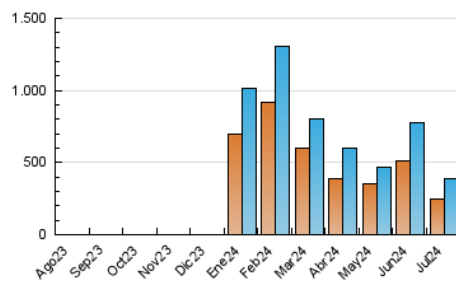

4.3 Por meses

N. únicos / Visitas (x 1000)