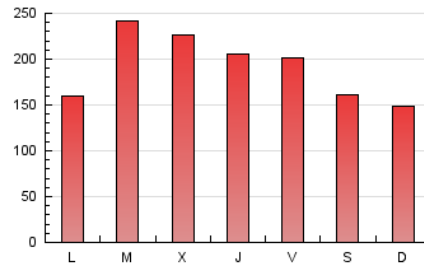

1. Cifras totales y promedios (Nacional e Internacional)

MES - AÑO	NAVEGADORES UNICOS	VISITAS	PAGINAS
Julio - 2024	248.718	386.826	600.645
PROMEDIO DIARIO	11.304	12.478	19.376
PROMEDIO LUNES-VIERNES	11.981	13.238	20.724
PROMEDIO SABADO-DOMINGO	9.359	10.295	15.498
PAGINAS / VISITAS	1,55		
DURACION MEDIA VISITAS	0:04:26		
TIEMPO INTERACCIÓN MEDIO	0:01:44		

2. Secciones (Nacional e Internacional)

	PAGINAS	%
HOME	27.611	4.60 %
RESTO	573.034	95.40 %

3. Por día del mes (Nacional e Internacional)

Día	N. únicos	Visitas	Páginas	Día	N. únicos	Visitas	Páginas	Día	N. únicos	Visitas	Páginas
1	9.796	10.813	18.573	11	17.942	19.733	28.808	21	5.180	5.733	8.495
2	20.675	22.011	34.584	12	21.561	24.090	34.288	22	3.905	4.455	7.990
3	28.429	30.580	44.294	13	16.526	18.206	27.241	23	4.355	4.979	9.266
4	23.101	24.941	35.629	14	11.882	12.918	20.501	24	4.496	5.132	9.962
5	18.418	19.803	29.364	15	8.223	9.189	16.018	25	4.358	5.007	9.322
6	13.016	14.274	20.748	16	5.260	5.845	12.078	26	4.404	5.084	9.077
7	7.096	8.211	12.912	17	4.572	5.275	10.195	27	4.901	5.491	8.963
8	8.691	9.865	16.893	18	4.113	4.812	8.503	28	12.275	13.179	17.515
9	20.650	22.779	33.864	19	3.459	3.993	7.623	29	12.639	14.280	20.395
10	14.451	16.371	25.238	20	3.998	4.346	7.607	30	19.274	21.430	31.360
								31	12.792	14.001	23.339

4. Gráficas (Nacional e Internacional)

4.1 Por día de la semana (promedio)

N. únicos / Visitas (x 100)

Páginas (x 100)

4.2 Por franja horaria (promedio)

Visitas_ (x 1000)

Páginas (x 1000)

4.3 Por meses