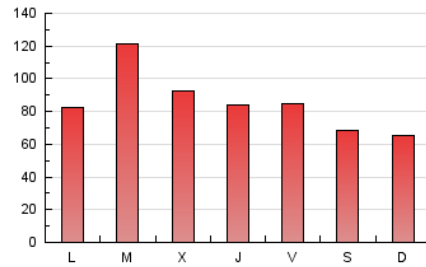

Cienciaplus

1. Cifras totales y promedios (Nacional)

MES - AÑO	NAVEGADORES UNICOS	VISITAS	PAGINAS
Julio - 2024	106.071	154.388	269.793
PROMEDIO DIARIO	4.475	4.980	8.703
PROMEDIO LUNES-VIERNES	4.776	5.324	9.394
PROMEDIO SABADO-DOMINGO	3.609	3.993	6.716
PAGINAS / VISITAS	1,75		
DURACION MEDIA VISITAS	0:04:45		
TIEMPO INTERACCIÓN MEDIO	0:01:55		

2. Secciones (Nacional)

	PAGINAS	%
HOME	26.363	9.77 %
RESTO	243.430	90.23 %

3. Por día del mes (Nacional)

Día	N. únicos	Visitas	Páginas	Día	N. únicos	Visitas	Páginas	Día	N. únicos	Visitas	Páginas
1	4.183	4.647	9.479	11	6.340	7.081	11.396	21	2.396	2.616	4.148
2	7.718	7.953	15.678	12	7.417	8.534	13.325	22	1.687	1.917	3.922
3	7.240	7.928	14.310	13	6.068	6.673	11.653	23	2.035	2.314	4.791
4	7.858	8.762	13.818	14	4.785	5.121	9.450	24	1.815	2.091	4.278
5	7.231	8.218	12.777	15	3.483	3.954	7.995	25	1.822	2.096	4.342
6	4.759	5.307	8.621	16	2.015	2.281	5.879	26	1.970	2.295	4.255
7	2.569	3.080	5.962	17	1.788	2.048	4.648	27	2.046	2.388	3.847
8	4.456	5.083	9.440	18	1.840	2.177	4.093	28	4.675	4.997	6.661
9	10.784	11.787	18.915	19	1.430	1.632	3.582	29	6.339	6.982	10.567
10	5.624	6.266	11.359	20	1.575	1.761	3.382	30	8.869	9.938	15.351
								31	5.904	6.461	11.869

4. Gráficas (Nacional)

4.1 Por día de la semana (promedio)

N. únicos / Visitas (x 100)

Páginas (x 100)

4.2 Por franja horaria (promedio)

Visitas_ (x 1000)

Páginas (x 1000)

4.3 Por meses