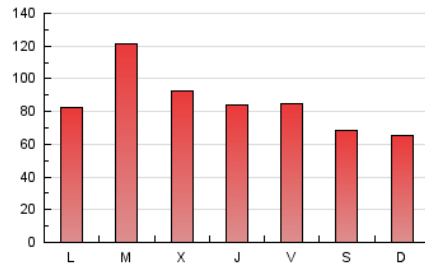

Cienciaplus

1. Cifras totales y promedios (Nacional)

MES - AÑO	NAVEGADORES UNICOS	VISITAS	PAGINAS
Julio - 2024	106.071	154.388	269.793
PROMEDIO DIARIO	4.475	4.980	8.703
PROMEDIO LUNES-VIERNES	4.776	5.324	9.394
PROMEDIO SABADO-DOMINGO	3.609	3.993	6.716
PAGINAS / VISITAS	1,75		
DURACION MEDIA VISITAS	0:04:45		
TIEMPO INTERACCIÓN MEDIO	0:01:55		

2. Secciones (Nacional)

	PAGINAS	%
HOME	26.363	9.77 %
RESTO	243.430	90.23 %

3. Por día del mes (Nacional)

Día	N. únicos	Visitas	Páginas	Día	N. únicos	Visitas	Páginas	Día	N. únicos	Visitas	Páginas
1	4.183	4.647	9.479	11	6.340	7.081	11.396	21	2.396	2.616	4.148
2	7.718	7.953	15.678	12	7.417	8.534	13.325	22	1.687	1.917	3.922
3	7.240	7.928	14.310	13	6.068	6.673	11.653	23	2.035	2.314	4.791
4	7.858	8.762	13.818	14	4.785	5.121	9.450	24	1.815	2.091	4.278
5	7.231	8.218	12.777	15	3.483	3.954	7.995	25	1.822	2.096	4.342
6	4.759	5.307	8.621	16	2.015	2.281	5.879	26	1.970	2.295	4.255
7	2.569	3.080	5.962	17	1.788	2.048	4.648	27	2.046	2.388	3.847
8	4.456	5.083	9.440	18	1.840	2.177	4.093	28	4.675	4.997	6.661
9	10.784	11.787	18.915	19	1.430	1.632	3.582	29	6.339	6.982	10.567
10	5.624	6.266	11.359	20	1.575	1.761	3.382	30	8.869	9.938	15.351
								31	5.904	6.461	11.869

4. Gráficas (Nacional)

4.1 Por día de la semana (promedio)

N. únicos / Visitas (x 100)

Páginas (x 100)

4.2 Por franja horaria (promedio)

Visitas_ (x 1000)

Páginas (x 1000)

4.3 Por meses