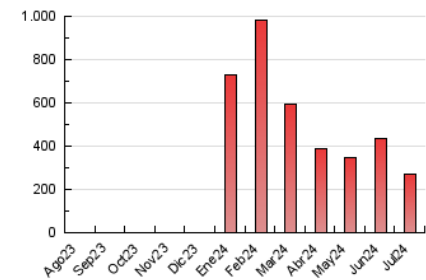

2. Secciones (Nacional)

	PAGINAS	%
HOME	26.363	9.77 %
RESTO	243.430	90.23 %

3. Por día del mes (Nacional)

Día	N. únicos	Visitas	Páginas	Día	N. únicos	Visitas	Páginas	Día	N. únicos	Visitas	Páginas
1	4.183	4.647	9.479	11	6.340	7.081	11.396	21	2.396	2.616	4.148
2	7.718	7.953	15.678	12	7.417	8.534	13.325	22	1.687	1.917	3.922
3	7.240	7.928	14.310	13	6.068	6.673	11.653	23	2.035	2.314	4.791
4	7.858	8.762	13.818	14	4.785	5.121	9.450	24	1.815	2.091	4.278
5	7.231	8.218	12.777	15	3.483	3.954	7.995	25	1.822	2.096	4.342
6	4.759	5.307	8.621	16	2.015	2.281	5.879	26	1.970	2.295	4.255
7	2.569	3.080	5.962	17	1.788	2.048	4.648	27	2.046	2.388	3.847
8	4.456	5.083	9.440	18	1.840	2.177	4.093	28	4.675	4.997	6.661
9	10.784	11.787	18.915	19	1.430	1.632	3.582	29	6.339	6.982	10.567
10	5.624	6.266	11.359	20	1.575	1.761	3.382	30	8.869	9.938	15.351
								31	5.904	6.461	11.869

4. Gráficas (Nacional)

4.1 Por día de la semana (promedio)

N. únicos / Visitas (x 100)

Páginas (x 100)

4.2 Por franja horaria (promedio)

Visitas_ (x 1000)

Páginas (x 1000)

4.3 Por meses

N. únicos / Visitas (x 1000)

Páginas (x 1000)

5. Observaciones

Este Medio Electrónico de Comunicación ha sido medido por la herramienta Google Analytics de Google (GA4)

6. Definiciones básicas (Para más información ver Normas Técnicas para el Control de los Medios Electrónicos de Comunicación)

Visita:

Una secuencia ininterrumpida de páginas servidas a un usuario válido. Si dicho usuario no realiza peticiones de páginas en un periodo de tiempo (30 min) la siguiente petición constituirá el inicio de una nueva visita.