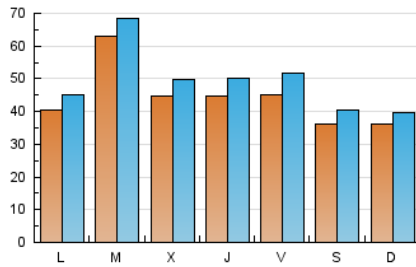

Cienciaplus

1. Cifras totales y promedios (Nacional)

MES - AÑO	NAVEGADORES UNICOS	VISITAS	PAGINAS
Julio - 2024	106.071	154.388	269.793
PROMEDIO DIARIO	4.475	4.980	8.703
PROMEDIO LUNES-VIERNES	4.776	5.324	9.394
PROMEDIO SABADO-DOMINGO	3.609	3.993	6.716
PAGINAS / VISITAS	1,75		
DURACION MEDIA VISITAS	0:04:45		
TIEMPO INTERACCIÓN MEDIO	0:01:55		

2. Secciones (Nacional)

	PAGINAS	%
HOME	26.363	9.77 %
RESTO	243.430	90.23 %

3. Por día del mes (Nacional)

Día	N. únicos	Visitas	Páginas	Día	N. únicos	Visitas	Páginas	Día	N. únicos	Visitas	Páginas
1	4.183	4.647	9.479	11	6.340	7.081	11.396	21	2.396	2.616	4.148
2	7.718	7.953	15.678	12	7.417	8.534	13.325	22	1.687	1.917	3.922
3	7.240	7.928	14.310	13	6.068	6.673	11.653	23	2.035	2.314	4.791
4	7.858	8.762	13.818	14	4.785	5.121	9.450	24	1.815	2.091	4.278
5	7.231	8.218	12.777	15	3.483	3.954	7.995	25	1.822	2.096	4.342
6	4.759	5.307	8.621	16	2.015	2.281	5.879	26	1.970	2.295	4.255
7	2.569	3.080	5.962	17	1.788	2.048	4.648	27	2.046	2.388	3.847
8	4.456	5.083	9.440	18	1.840	2.177	4.093	28	4.675	4.997	6.661
9	10.784	11.787	18.915	19	1.430	1.632	3.582	29	6.339	6.982	10.567
10	5.624	6.266	11.359	20	1.575	1.761	3.382	30	8.869	9.938	15.351
								31	5.904	6.461	11.869

4. Gráficas (Nacional)

4.1 Por día de la semana (promedio)

N. únicos / Visitas (x 100)

Páginas (x 100)

4.2 Por franja horaria (promedio)

Visitas_ (x 1000)

Páginas (x 1000)

4.3 Por meses