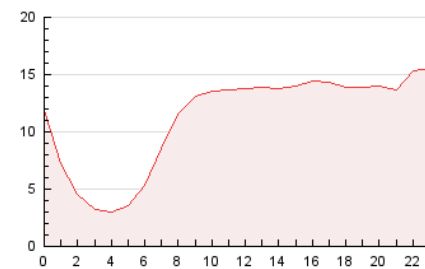

2. Secciones (Nacional)

	PAGINAS	%
HOME	26.363	9.77 %
RESTO	243.430	90.23 %

3. Por día del mes (Nacional)

Día	N. únicos	Visitas	Páginas	Día	N. únicos	Visitas	Páginas	Día	N. únicos	Visitas	Páginas
1	4.183	4.647	9.479	11	6.340	7.081	11.396	21	2.396	2.616	4.148
2	7.718	7.953	15.678	12	7.417	8.534	13.325	22	1.687	1.917	3.922
3	7.240	7.928	14.310	13	6.068	6.673	11.653	23	2.035	2.314	4.791
4	7.858	8.762	13.818	14	4.785	5.121	9.450	24	1.815	2.091	4.278
5	7.231	8.218	12.777	15	3.483	3.954	7.995	25	1.822	2.096	4.342
6	4.759	5.307	8.621	16	2.015	2.281	5.879	26	1.970	2.295	4.255
7	2.569	3.080	5.962	17	1.788	2.048	4.648	27	2.046	2.388	3.847
8	4.456	5.083	9.440	18	1.840	2.177	4.093	28	4.675	4.997	6.661
9	10.784	11.787	18.915	19	1.430	1.632	3.582	29	6.339	6.982	10.567
10	5.624	6.266	11.359	20	1.575	1.761	3.382	30	8.869	9.938	15.351
								31	5.904	6.461	11.869

4. Gráficas (Nacional)

4.1 Por día de la semana (promedio)

N. únicos / Visitas (x 100)

Páginas (x 100)

4.2 Por franja horaria (promedio)

Visitas_ (x 1000)

Páginas (x 1000)

4.3 Por meses

N. únicos / Visitas (x 1000)

Páginas (x 1000)

5. Observaciones

Este Medio Electrónico de Comunicación ha sido medido por la herramienta Google Analytics de Google (GA4)

6. Definiciones básicas (Para más información ver Normas Técnicas para el Control de los Medios Electrónicos de Comunicación)