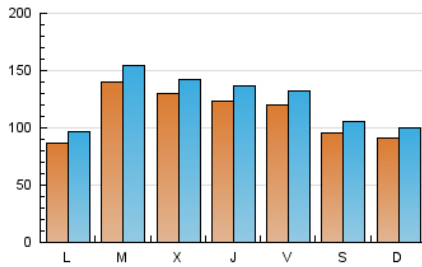

1. Cifras totales y promedios (Nacional e Internacional)

MES - AÑO	NAVEGADORES UNICOS	VISITAS	PAGINAS
Julio - 2024	248.718	386.826	600.645
PROMEDIO DIARIO	11.304	12.478	19.376
PROMEDIO LUNES-VIERNES	11.981	13.238	20.724
PROMEDIO SABADO-DOMINGO	9.359	10.295	15.498
PAGINAS / VISITAS	1,55		
DURACION MEDIA VISITAS	0:04:26		
TIEMPO INTERACCIÓN MEDIO	0:01:44		

2. Secciones (Nacional e Internacional)

	PAGINAS	%
HOME	27.611	4.60 %
RESTO	573.034	95.40 %

3. Por día del mes (Nacional e Internacional)

Día	N. únicos	Visitas	Páginas	Día	N. únicos	Visitas	Páginas	Día	N. únicos	Visitas	Páginas
1	9.796	10.813	18.573	11	17.942	19.733	28.808	21	5.180	5.733	8.495
2	20.675	22.011	34.584	12	21.561	24.090	34.288	22	3.905	4.455	7.990
3	28.429	30.580	44.294	13	16.526	18.206	27.241	23	4.355	4.979	9.266
4	23.101	24.941	35.629	14	11.882	12.918	20.501	24	4.496	5.132	9.962
5	18.418	19.803	29.364	15	8.223	9.189	16.018	25	4.358	5.007	9.322
6	13.016	14.274	20.748	16	5.260	5.845	12.078	26	4.404	5.084	9.077
7	7.096	8.211	12.912	17	4.572	5.275	10.195	27	4.901	5.491	8.963
8	8.691	9.865	16.893	18	4.113	4.812	8.503	28	12.275	13.179	17.515
9	20.650	22.779	33.864	19	3.459	3.993	7.623	29	12.639	14.280	20.395
10	14.451	16.371	25.238	20	3.998	4.346	7.607	30	19.274	21.430	31.360
								31	12.792	14.001	23.339

4. Gráficas (Nacional e Internacional)

4.1 Por día de la semana (promedio)

N. únicos / Visitas (x 100)

Páginas (x 100)

4.2 Por franja horaria (promedio)

Visitas_ (x 1000)

Páginas (x 1000)

4.3 Por meses