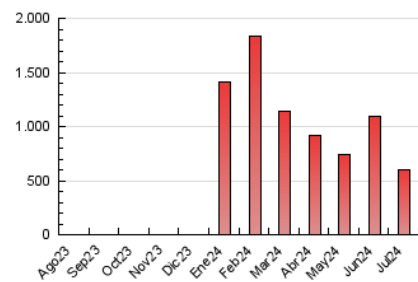

Páginas (x 1000)