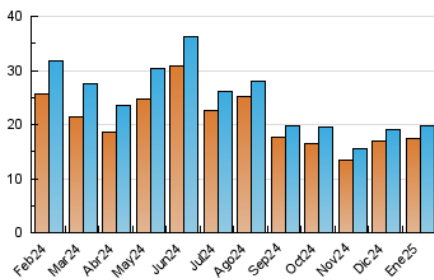

2. Secciones (Nacional)

	PAGINAS	%
HOME	0	0 %
RESTO	44.824	100.00 %

3. Por día del mes (Nacional)

Día	N. únicos	Visitas	Páginas	Día	N. únicos	Visitas	Páginas	Día	N. únicos	Visitas	Páginas
1	647	661	1.450	11	366	378	455	21	564	598	1.231
2	605	624	1.553	12	453	466	553	22	603	626	1.387
3	914	937	2.368	13	586	619	799	23	616	649	1.474
4	541	548	1.611	14	595	617	1.438	24	559	581	1.553
5	535	552	1.247	15	693	717	1.724	25	498	507	1.323
6	546	559	1.101	16	643	679	1.430	26	443	456	1.285
7	478	493	972	17	513	544	1.120	27	671	690	2.066
8	588	625	1.097	18	474	495	1.183	28	804	833	2.852
9	416	438	517	19	494	503	1.028	29	1.189	1.255	3.350
10	490	515	633	20	492	517	1.029	30	905	927	2.723
								31	759	780	2.272

4. Gráficas (Nacional)

4.1 Por día de la semana (promedio)

N. únicos / Visitas (x 100)

Páginas (x 100)

4.2 Por franja horaria (promedio)

Visitas_ (x 1000)

Páginas (x 1000)

4.3 Por meses

N. únicos / Visitas (x 1000)

Páginas (x 1000)

5. Observaciones

Este Medio Electrónico de Comunicación ha sido medido por la herramienta Google Analytics de Google (GA4).

6. Definiciones básicas (Para más información ver Normas Técnicas para el Control de los Medios Electrónicos de Comunicación)

Visita:

Una secuencia ininterrumpida de páginas servidas a un usuario válido. Si dicho usuario no realiza peticiones de páginas en un periodo de tiempo (30 min) la siguiente petición constituirá el inicio de una nueva visita.