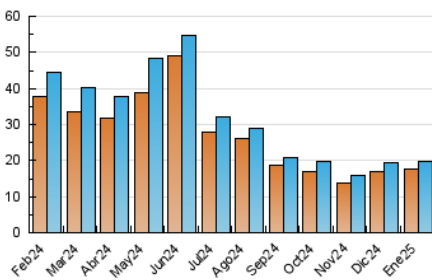

4.3 Por meses

N. únicos / Visitas (x 1000)