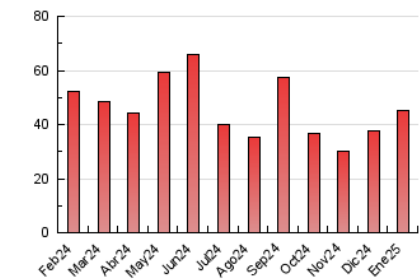

Páginas (x 1000)