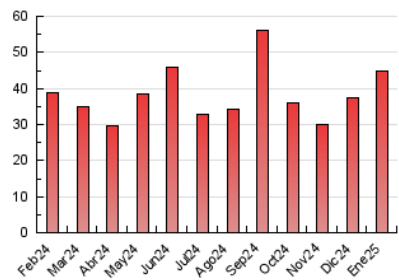

E-mail:

Clasificación: Noticias e Información

Sub-Clasificación: Noticias globales y actualidad

1. Cifras totales y promedios (Nacional)

MES - AÑO	NAVEGADORES UNICOS	VISITAS	PAGINAS
Enero - 2025	17.380	19.741	44.824
PROMEDIO DIARIO	603	625	1.446
PROMEDIO LUNES-VIERNES	647	673	1.571
PROMEDIO SABADO-DOMINGO	476	488	1.086
PAGINAS / VISITAS	2,31		
DURACION MEDIA VISITAS	0:01:23		
TIEMPO INTERACCIÓN MEDIO	0:06:29		

2. Secciones (Nacional)

	PAGINAS	%
HOME	0	0 %
RESTO	44.824	100.00 %

3. Por día del mes (Nacional)

Día	N. únicos	Visitas	Páginas	Día	N. únicos	Visitas	Páginas	Día	N. únicos	Visitas	Páginas
1	647	661	1.450	11	366	378	455	21	564	598	1.231
2	605	624	1.553	12	453	466	553	22	603	626	1.387
3	914	937	2.368	13	586	619	799	23	616	649	1.474
4	541	548	1.611	14	595	617	1.438	24	559	581	1.553
5	535	552	1.247	15	693	717	1.724	25	498	507	1.323
6	546	559	1.101	16	643	679	1.430	26	443	456	1.285
7	478	493	972	17	513	544	1.120	27	671	690	2.066
8	588	625	1.097	18	474	495	1.183	28	804	833	2.852
9	416	438	517	19	494	503	1.028	29	1.189	1.255	3.350
10	490	515	633	20	492	517	1.029	30	905	927	2.723
								31	759	780	2.272

4. Gráficas (Nacional)

4.1 Por día de la semana (promedio)

N. únicos / Visitas (x 100)

Páginas (x 100)

4.2 Por franja horaria (promedio)

Visitas_ (x 1000)

Páginas (x 1000)

4.3 Por meses

N. únicos / Visitas (x 1000)

Páginas (x 1000)

5. Observaciones

Este Medio Electrónico de Comunicación ha sido medido por la herramienta Google Analytics de Google (GA4).

6. Definiciones básicas (Para más información ver Normas Técnicas para el Control de los Medios Electrónicos de Comunicación)