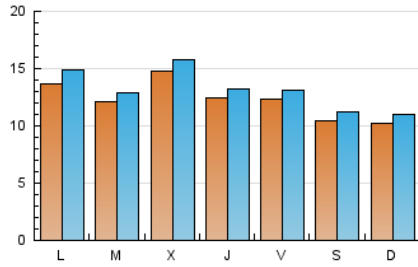

Clasificación: Noticias e Información

Sub-Clasificación: Noticias globales y actualidad

1. Cifras totales y promedios (Nacional e Internacional)

MES - AÑO	NAVEGADORES UNICOS	VISITAS	PAGINAS
Marzo - 2024	33.522	40.380	48.343
PROMEDIO DIARIO	1.217	1.303	1.559
PROMEDIO LUNES-VIERNES	1.303	1.394	1.676
PROMEDIO SABADO-DOMINGO	1.037	1.111	1.315
PAGINAS / VISITAS	1,20		
DURACION MEDIA VISITAS	0:01:22		
TIEMPO INTERACCIÓN MEDIO	0:00:36		

2. Secciones (Nacional e Internacional)

	PAGINAS	%
HOME	0	0 %
RESTO	48.343	100.00 %

3. Por día del mes (Nacional e Internacional)

Día	N. únicos	Visitas	Páginas	Día	N. únicos	Visitas	Páginas	Día	N. únicos	Visitas	Páginas
1	1.434	1.528	1.883	11	1.317	1.403	1.679	21	1.475	1.553	1.797
2	896	938	1.068	12	1.104	1.177	1.395	22	1.337	1.402	1.703
3	969	1.027	1.206	13	1.039	1.113	1.294	23	1.171	1.286	1.520
4	1.426	1.545	1.866	14	1.074	1.151	1.380	24	946	1.085	1.315
5	1.265	1.335	1.584	15	1.061	1.129	1.342	25	1.156	1.311	1.585
6	1.230	1.296	1.535	16	921	962	1.117	26	1.089	1.200	1.392
7	1.360	1.435	1.759	17	1.203	1.273	1.534	27	1.261	1.358	1.688
8	1.257	1.326	1.584	18	1.583	1.689	1.890	28	1.048	1.147	1.584
9	1.276	1.406	1.715	19	1.376	1.461	1.738	29	1.083	1.181	1.560
10	1.193	1.252	1.487	20	2.381	2.528	2.959	30	968	1.011	1.156
								31	824	872	1.028

4. Gráficas (Nacional e Internacional)

4.1 Por día de la semana (promedio)

N. únicos / Visitas (x 100)

Páginas (x 100)

4.2 Por franja horaria (promedio)

Visitas_ (x 1000)

Páginas (x 1000)

4.3 Por meses