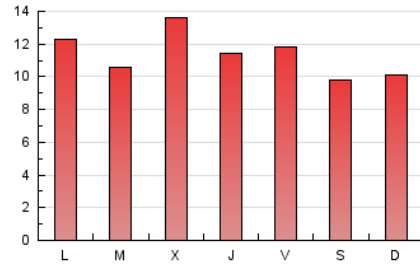

E-mail:

Clasificación: Noticias e Información

Sub-Clasificación: Noticias globales y actualidad

1. Cifras totales y promedios (Nacional)

MES - AÑO	NAVEGADORES UNICOS	VISITAS	PAGINAS
Marzo - 2024	21.477	27.631	35.045
PROMEDIO DIARIO	821	891	1.130
PROMEDIO LUNES-VIERNES	857	933	1.195
PROMEDIO SABADO-DOMINGO	746	803	995
PAGINAS / VISITAS	1,27		
DURACION MEDIA VISITAS	0:01:40		
TIEMPO INTERACCIÓN MEDIO	0:00:47		

2. Secciones (Nacional)

	PAGINAS	%
HOME	0	0 %
RESTO	35.045	100.00 %

3. Por día del mes (Nacional)

Día	N. únicos	Visitas	Páginas	Día	N. únicos	Visitas	Páginas	Día	N. únicos	Visitas	Páginas
1	934	1.017	1.352	11	893	970	1.225	21	857	922	1.152
2	615	654	783	12	751	818	1.022	22	786	844	1.129
3	684	739	901	13	731	794	952	23	781	840	1.064
4	897	1.002	1.298	14	744	814	999	24	690	747	951
5	774	837	1.045	15	724	786	993	25	766	829	1.083
6	678	731	954	16	628	663	813	26	702	783	970
7	803	863	1.163	17	968	1.035	1.287	27	857	953	1.269
8	829	887	1.103	18	1.032	1.129	1.318	28	767	854	1.264
9	925	1.045	1.333	19	872	946	1.204	29	877	968	1.346
10	788	842	1.070	20	1.717	1.856	2.256	30	732	774	908
								31	644	689	838

4. Gráficas (Nacional)

4.1 Por día de la semana (promedio)

N. únicos / Visitas (x 100)

Páginas (x 100)

4.2 Por franja horaria (promedio)

Visitas_ (x 1000)

Páginas (x 1000)

4.3 Por meses