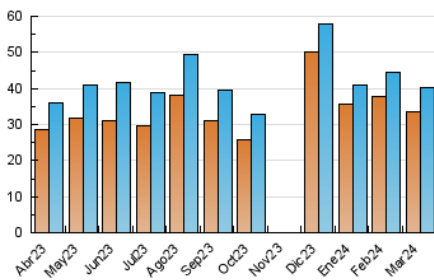

4.3 Por meses

N. únicos / Visitas (x 1000)