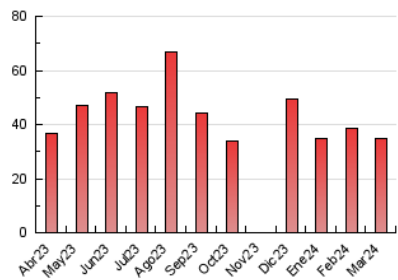

E-mail:

Clasificación: Noticias e Información

Sub-Clasificación: Noticias globales y actualidad

1. Cifras totales y promedios (Nacional)

MES - AÑO	NAVEGADORES UNICOS	VISITAS	PAGINAS
Marzo - 2024	21.477	27.631	35.045
PROMEDIO DIARIO	821	891	1.130
PROMEDIO LUNES-VIERNES	857	933	1.195
PROMEDIO SABADO-DOMINGO	746	803	995
PAGINAS / VISITAS	1,27		
DURACION MEDIA VISITAS	0:01:40		
TIEMPO INTERACCIÓN MEDIO	0:00:47		

2. Secciones (Nacional)

	PAGINAS	%
HOME	0	0 %
RESTO	35.045	100.00 %

3. Por día del mes (Nacional)

Día	N. únicos	Visitas	Páginas	Día	N. únicos	Visitas	Páginas	Día	N. únicos	Visitas	Páginas
1	934	1.017	1.352	11	893	970	1.225	21	857	922	1.152
2	615	654	783	12	751	818	1.022	22	786	844	1.129
3	684	739	901	13	731	794	952	23	781	840	1.064
4	897	1.002	1.298	14	744	814	999	24	690	747	951
5	774	837	1.045	15	724	786	993	25	766	829	1.083
6	678	731	954	16	628	663	813	26	702	783	970
7	803	863	1.163	17	968	1.035	1.287	27	857	953	1.269
8	829	887	1.103	18	1.032	1.129	1.318	28	767	854	1.264
9	925	1.045	1.333	19	872	946	1.204	29	877	968	1.346
10	788	842	1.070	20	1.717	1.856	2.256	30	732	774	908
								31	644	689	838

4. Gráficas (Nacional)

4.1 Por día de la semana (promedio)

N. únicos / Visitas (x 100)

Páginas (x 100)

4.2 Por franja horaria (promedio)

Visitas_ (x 1000)

Páginas (x 1000)

4.3 Por meses

N. únicos / Visitas (x 1000)

Páginas (x 1000)

5. Observaciones

Este Medio Electrónico de Comunicación ha sido medido por la herramienta Google Analytics de Google (GA4)

6. Definiciones básicas (Para más información ver Normas Técnicas para el Control de los Medios Electrónicos de Comunicación)