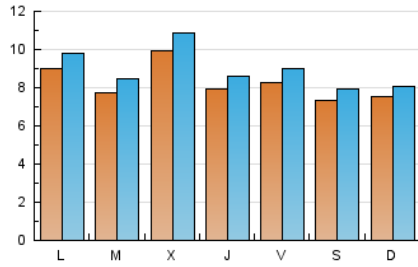

E-mail:

Clasificación: Noticias e Información

Sub-Clasificación: Noticias globales y actualidad

1. Cifras totales y promedios (Nacional)

MES - AÑO	NAVEGADORES UNICOS	VISITAS	PAGINAS
Marzo - 2024	21.477	27.631	35.045
PROMEDIO DIARIO	821	891	1.130
PROMEDIO LUNES-VIERNES	857	933	1.195
PROMEDIO SABADO-DOMINGO	746	803	995
PAGINAS / VISITAS	1,27		
DURACION MEDIA VISITAS	0:01:40		
TIEMPO INTERACCIÓN MEDIO	0:00:47		

2. Secciones (Nacional)

	PAGINAS	%
HOME	0	0 %
RESTO	35.045	100.00 %

3. Por día del mes (Nacional)

Día	N. únicos	Visitas	Páginas	Día	N. únicos	Visitas	Páginas	Día	N. únicos	Visitas	Páginas
1	934	1.017	1.352	11	893	970	1.225	21	857	922	1.152
2	615	654	783	12	751	818	1.022	22	786	844	1.129
3	684	739	901	13	731	794	952	23	781	840	1.064
4	897	1.002	1.298	14	744	814	999	24	690	747	951
5	774	837	1.045	15	724	786	993	25	766	829	1.083
6	678	731	954	16	628	663	813	26	702	783	970
7	803	863	1.163	17	968	1.035	1.287	27	857	953	1.269
8	829	887	1.103	18	1.032	1.129	1.318	28	767	854	1.264
9	925	1.045	1.333	19	872	946	1.204	29	877	968	1.346
10	788	842	1.070	20	1.717	1.856	2.256	30	732	774	908
								31	644	689	838

4. Gráficas (Nacional)

4.1 Por día de la semana (promedio)

N. únicos / Visitas (x 100)

Páginas (x 100)

4.2 Por franja horaria (promedio)

Visitas_ (x 1000)

Páginas (x 1000)

4.3 Por meses