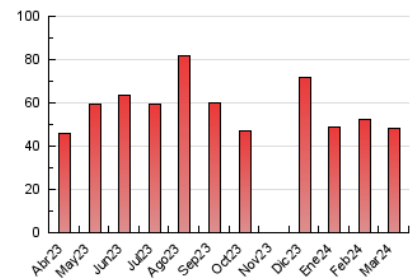

Páginas (x 1000)