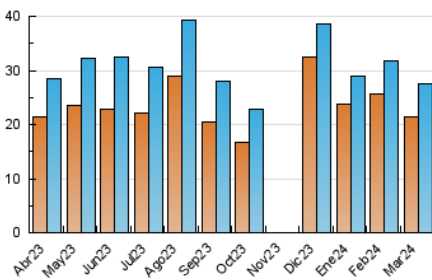

2. Secciones (Nacional)

	PAGINAS	%
HOME	0	0 %
RESTO	35.045	100.00 %

3. Por día del mes (Nacional)

Día	N. únicos	Visitas	Páginas	Día	N. únicos	Visitas	Páginas	Día	N. únicos	Visitas	Páginas
1	934	1.017	1.352	11	893	970	1.225	21	857	922	1.152
2	615	654	783	12	751	818	1.022	22	786	844	1.129
3	684	739	901	13	731	794	952	23	781	840	1.064
4	897	1.002	1.298	14	744	814	999	24	690	747	951
5	774	837	1.045	15	724	786	993	25	766	829	1.083
6	678	731	954	16	628	663	813	26	702	783	970
7	803	863	1.163	17	968	1.035	1.287	27	857	953	1.269
8	829	887	1.103	18	1.032	1.129	1.318	28	767	854	1.264
9	925	1.045	1.333	19	872	946	1.204	29	877	968	1.346
10	788	842	1.070	20	1.717	1.856	2.256	30	732	774	908
								31	644	689	838

4. Gráficas (Nacional)

4.1 Por día de la semana (promedio)

N. únicos / Visitas (x 100)

Páginas (x 100)

4.2 Por franja horaria (promedio)

Visitas_ (x 1000)

Páginas (x 1000)

4.3 Por meses

N. únicos / Visitas (x 1000)

Páginas (x 1000)

5. Observaciones

Este Medio Electrónico de Comunicación ha sido medido por la herramienta Google Analytics de Google (GA4)

6. Definiciones básicas (Para más información ver Normas Técnicas para el Control de los Medios Electrónicos de Comunicación)

Visita:

Una secuencia ininterrumpida de páginas servidas a un usuario válido. Si dicho usuario no realiza peticiones de páginas en un periodo de tiempo (30 min) la siguiente petición constituirá el inicio de una nueva visita.