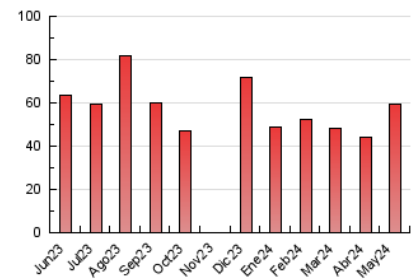

Páginas (x 1000)