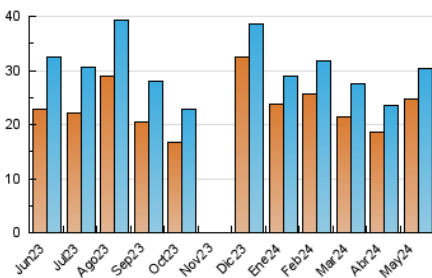

E-mail:

Clasificación: Noticias e Información

Sub-Clasificación: Noticias globales y actualidad

1. Cifras totales y promedios (Nacional)

MES - AÑO	NAVEGADORES UNICOS	VISITAS	PAGINAS
Mayo - 2024	24.650	30.259	38.411
PROMEDIO DIARIO	895	976	1.239
PROMEDIO LUNES-VIERNES	1.028	1.123	1.427
PROMEDIO SABADO-DOMINGO	516	554	699
PAGINAS / VISITAS	1,27		
DURACION MEDIA VISITAS	0:01:51		
TIEMPO INTERACCIÓN MEDIO	0:00:54		

2. Secciones (Nacional)

	PAGINAS	%
HOME	0	0 %
RESTO	38.411	100.00 %

3. Por día del mes (Nacional)

Día	N. únicos	Visitas	Páginas	Día	N. únicos	Visitas	Páginas	Día	N. únicos	Visitas	Páginas
1	672	742	935	11	422	451	613	21	881	970	1.203
2	688	743	896	12	537	575	739	22	848	937	1.158
3	576	627	818	13	803	872	1.129	23	877	957	1.196
4	406	434	533	14	693	753	1.084	24	789	852	1.035
5	472	509	577	15	609	659	907	25	541	575	739
6	661	726	934	16	865	954	1.251	26	562	601	746
7	649	712	968	17	863	946	1.225	27	758	831	1.133
8	707	764	1.059	18	553	607	783	28	769	838	1.084
9	652	726	981	19	633	683	864	29	754	820	1.113
10	557	607	774	20	983	1.076	1.325	30	6.259	6.842	8.282
								31	1.721	1.870	2.327

4. Gráficas (Nacional)

4.1 Por día de la semana (promedio)

N. únicos / Visitas (x 100)

Páginas (x 100)

4.2 Por franja horaria (promedio)

Visitas_ (x 1000)

Páginas (x 1000)

4.3 Por meses

N. únicos / Visitas (x 1000)

Páginas (x 1000)

5. Observaciones

Este Medio Electrónico de Comunicación ha sido medido por la herramienta Google Analytics de Google (GA4)

6. Definiciones básicas (Para más información ver Normas Técnicas para el Control de los Medios Electrónicos de Comunicación)