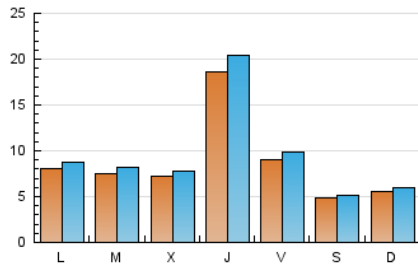

E-mail:

Clasificación: Noticias e Información

Sub-Clasificación: Noticias globales y actualidad

1. Cifras totales y promedios (Nacional)

MES - AÑO	NAVEGADORES UNICOS	VISITAS	PAGINAS
Mayo - 2024	24.650	30.259	38.411
PROMEDIO DIARIO	895	976	1.239
PROMEDIO LUNES-VIERNES	1.028	1.123	1.427
PROMEDIO SABADO-DOMINGO	516	554	699
PAGINAS / VISITAS	1,27		
DURACION MEDIA VISITAS	0:01:51		
TIEMPO INTERACCIÓN MEDIO	0:00:54		

2. Secciones (Nacional)

	PAGINAS	%
HOME	0	0 %
RESTO	38.411	100.00 %

3. Por día del mes (Nacional)

Día	N. únicos	Visitas	Páginas	Día	N. únicos	Visitas	Páginas	Día	N. únicos	Visitas	Páginas
1	672	742	935	11	422	451	613	21	881	970	1.203
2	688	743	896	12	537	575	739	22	848	937	1.158
3	576	627	818	13	803	872	1.129	23	877	957	1.196
4	406	434	533	14	693	753	1.084	24	789	852	1.035
5	472	509	577	15	609	659	907	25	541	575	739
6	661	726	934	16	865	954	1.251	26	562	601	746
7	649	712	968	17	863	946	1.225	27	758	831	1.133
8	707	764	1.059	18	553	607	783	28	769	838	1.084
9	652	726	981	19	633	683	864	29	754	820	1.113
10	557	607	774	20	983	1.076	1.325	30	6.259	6.842	8.282
								31	1.721	1.870	2.327

4. Gráficas (Nacional)

4.1 Por día de la semana (promedio)

N. únicos / Visitas (x 100)

Páginas (x 100)

4.2 Por franja horaria (promedio)

Visitas_ (x 1000)

Páginas (x 1000)

4.3 Por meses