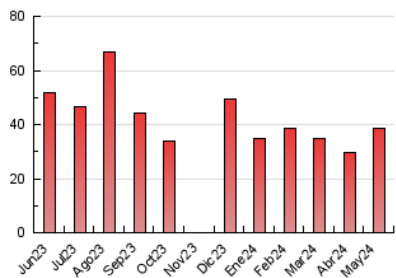

E-mail:

Clasificación: Noticias e Información

Sub-Clasificación: Noticias globales y actualidad

1. Cifras totales y promedios (Nacional)

MES - AÑO	NAVEGADORES UNICOS	VISITAS	PAGINAS
Mayo - 2024	24.650	30.259	38.411
PROMEDIO DIARIO	895	976	1.239
PROMEDIO LUNES-VIERNES	1.028	1.123	1.427
PROMEDIO SABADO-DOMINGO	516	554	699
PAGINAS / VISITAS	1,27		
DURACION MEDIA VISITAS	0:01:51		
TIEMPO INTERACCIÓN MEDIO	0:00:54		

2. Secciones (Nacional)

	PAGINAS	%
HOME	0	0 %
RESTO	38.411	100.00 %

3. Por día del mes (Nacional)

Día	N. únicos	Visitas	Páginas	Día	N. únicos	Visitas	Páginas	Día	N. únicos	Visitas	Páginas
1	672	742	935	11	422	451	613	21	881	970	1.203
2	688	743	896	12	537	575	739	22	848	937	1.158
3	576	627	818	13	803	872	1.129	23	877	957	1.196
4	406	434	533	14	693	753	1.084	24	789	852	1.035
5	472	509	577	15	609	659	907	25	541	575	739
6	661	726	934	16	865	954	1.251	26	562	601	746
7	649	712	968	17	863	946	1.225	27	758	831	1.133
8	707	764	1.059	18	553	607	783	28	769	838	1.084
9	652	726	981	19	633	683	864	29	754	820	1.113
10	557	607	774	20	983	1.076	1.325	30	6.259	6.842	8.282
								31	1.721	1.870	2.327

4. Gráficas (Nacional)

4.1 Por día de la semana (promedio)

N. únicos / Visitas (x 100)

Páginas (x 100)

4.2 Por franja horaria (promedio)

Visitas_ (x 1000)

Páginas (x 1000)

4.3 Por meses

N. únicos / Visitas (x 1000)

Páginas (x 1000)

5. Observaciones

Este Medio Electrónico de Comunicación ha sido medido por la herramienta Google Analytics de Google (GA4)

6. Definiciones básicas (Para más información ver Normas Técnicas para el Control de los Medios Electrónicos de Comunicación)