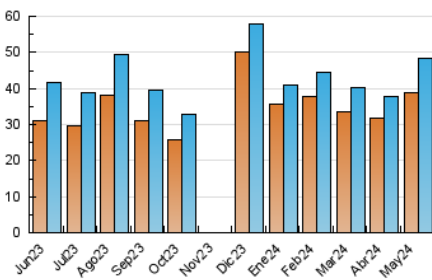

4.3 Por meses

N. únicos / Visitas (x 1000)