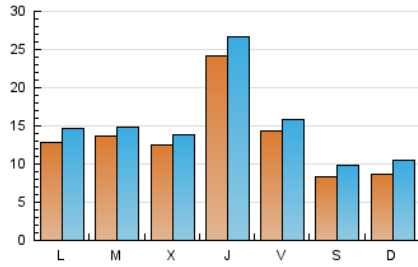

Clasificación: Noticias e Información

Sub-Clasificación: Noticias globales y actualidad

1. Cifras totales y promedios (Nacional e Internacional)

MES - AÑO	NAVEGADORES UNICOS	VISITAS	PAGINAS
Mayo - 2024	38.915	48.209	59.138
PROMEDIO DIARIO	1.383	1.555	1.908
PROMEDIO LUNES-VIERNES	1.569	1.740	2.120
PROMEDIO SABADO-DOMINGO	848	1.023	1.297
PAGINAS / VISITAS	1,23		
DURACION MEDIA VISITAS	0:02:02		
TIEMPO INTERACCIÓN MEDIO	0:00:43		

2. Secciones (Nacional e Internacional)

	PAGINAS	%
HOME	0	0 %
RESTO	59.138	100.00 %

3. Por día del mes (Nacional e Internacional)

Día	N. únicos	Visitas	Páginas	Día	N. únicos	Visitas	Páginas	Día	N. únicos	Visitas	Páginas
1	1.044	1.134	1.368	11	762	930	1.308	21	1.571	1.692	1.974
2	1.053	1.120	1.286	12	862	1.070	1.414	22	1.452	1.687	2.068
3	975	1.035	1.236	13	1.301	1.585	2.048	23	1.423	1.528	1.813
4	746	782	915	14	1.270	1.515	2.044	24	1.289	1.374	1.602
5	711	751	830	15	1.101	1.322	1.661	25	866	908	1.096
6	1.088	1.162	1.430	16	1.419	1.637	2.038	26	854	899	1.068
7	1.221	1.284	1.565	17	1.479	1.709	2.080	27	1.255	1.353	1.699
8	1.333	1.397	1.724	18	938	1.338	1.769	28	1.394	1.472	1.786
9	1.307	1.531	1.905	19	1.041	1.507	1.978	29	1.310	1.395	1.734
10	1.166	1.440	1.727	20	1.504	1.744	2.050	30	6.909	7.513	9.044
								31	2.230	2.395	2.878

4. Gráficas (Nacional e Internacional)

4.1 Por día de la semana (promedio)

N. únicos / Visitas (x 100)

Páginas (x 100)

4.2 Por franja horaria (promedio)

Visitas_ (x 1000)

Páginas (x 1000)

4.3 Por meses