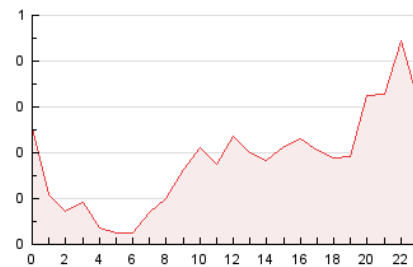

2. Secciones (Nacional e Internacional)

	PAGINAS	%
HOME	340	7.85 %
RESTO	3.991	92.15 %

3. Por día del mes (Nacional e Internacional)

Día	N. únicos	Visitas	Páginas	Día	N. únicos	Visitas	Páginas	Día	N. únicos	Visitas	Páginas
1	32	35	43	11	92	102	120	21	93	96	132
2	34	36	44	12	249	254	313	22	77	78	110
3	85	87	96	13	106	109	129	23	130	134	173
4	160	168	185	14	90	94	99	24	68	73	101
5	119	127	160	15	96	101	117	25	61	62	86
6	122	126	160	16	96	101	158	26	223	232	289
7	88	89	116	17	169	183	271	27	293	298	431
8	31	33	38	18	99	114	207	28	110	115	157
9	35	36	40	19	103	118	184	29	46	48	88
10	73	75	91	20	82	94	124	30	51	52	69

4. Gráficas (Nacional e Internacional)

4.1 Por día de la semana (promedio)

N. únicos / Visitas (x 100)

Páginas (x 100)

4.2 Por franja horaria (promedio)

Visitas_ (x 1000)

Páginas (x 1000)

4.3 Por meses