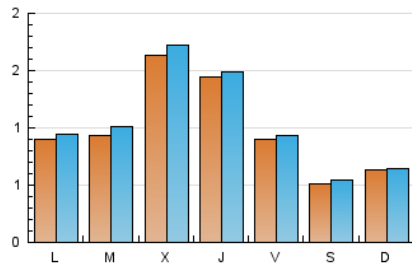

1. Cifras totales y promedios (Nacional)

MES - AÑO	NAVEGADORES UNICOS	VISITAS	PAGINAS
Junio - 2024	2.752	3.029	4.038
PROMEDIO DIARIO	96	101	135
PROMEDIO LUNES-VIERNES	116	122	162
PROMEDIO SABADO-DOMINGO	57	60	80
PAGINAS / VISITAS	1,33		
DURACION MEDIA VISITAS	0:01:07		
TIEMPO INTERACCIÓN MEDIO	0:00:24		

2. Secciones (Nacional)

	PAGINAS	%
HOME	328	8.12 %
RESTO	3.710	91.88 %

3. Por día del mes (Nacional)

Día	N. únicos	Visitas	Páginas	Día	N. únicos	Visitas	Páginas	Día	N. únicos	Visitas	Páginas
1	31	34	42	11	84	92	110	21	81	84	115
2	29	31	35	12	237	242	299	22	72	73	94
3	82	84	90	13	98	101	118	23	121	125	159
4	153	161	178	14	83	87	92	24	60	65	91
5	115	123	156	15	88	92	109	25	54	55	79
6	115	117	150	16	92	97	154	26	208	217	272
7	88	89	116	17	145	159	243	27	289	294	427
8	27	29	34	18	80	94	185	28	106	110	151
9	33	34	38	19	91	104	169	29	39	41	80
10	71	73	89	20	73	83	112	30	38	39	51

4. Gráficas (Nacional)

4.1 Por día de la semana (promedio)

N. únicos / Visitas (x 100)

Páginas (x 100)

4.2 Por franja horaria (promedio)

Visitas_ (x 1000)

Páginas (x 1000)

4.3 Por meses