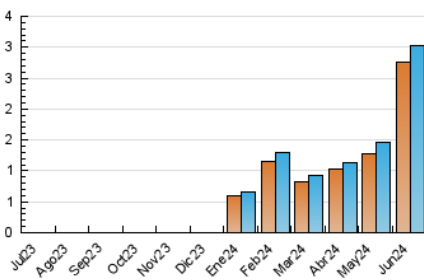

1. Cifras totales y promedios (Nacional)

MES - AÑO	NAVEGADORES UNICOS	VISITAS	PAGINAS
Junio - 2024	2.752	3.029	4.038
PROMEDIO DIARIO	96	101	135
PROMEDIO LUNES-VIERNES	116	122	162
PROMEDIO SABADO-DOMINGO	57	60	80
PAGINAS / VISITAS	1,33		
DURACION MEDIA VISITAS	0:01:07		
TIEMPO INTERACCIÓN MEDIO	0:00:24		

2. Secciones (Nacional)

	PAGINAS	%
HOME	328	8.12 %
RESTO	3.710	91.88 %

3. Por día del mes (Nacional)

Día	N. únicos	Visitas	Páginas	Día	N. únicos	Visitas	Páginas	Día	N. únicos	Visitas	Páginas
1	31	34	42	11	84	92	110	21	81	84	115
2	29	31	35	12	237	242	299	22	72	73	94
3	82	84	90	13	98	101	118	23	121	125	159
4	153	161	178	14	83	87	92	24	60	65	91
5	115	123	156	15	88	92	109	25	54	55	79
6	115	117	150	16	92	97	154	26	208	217	272
7	88	89	116	17	145	159	243	27	289	294	427
8	27	29	34	18	80	94	185	28	106	110	151
9	33	34	38	19	91	104	169	29	39	41	80
10	71	73	89	20	73	83	112	30	38	39	51

4. Gráficas (Nacional)

4.1 Por día de la semana (promedio)

N. únicos / Visitas (x 100)

Páginas (x 100)

4.2 Por franja horaria (promedio)

Visitas_ (x 1000)

Páginas (x 1000)

4.3 Por meses

N. únicos / Visitas (x 1000)

Páginas (x 1000)

5. Observaciones

Este Medio Electrónico de Comunicación ha sido medido por la herramienta Google Analytics de Google (GA4)

6. Definiciones básicas (Para más información ver Normas Técnicas para el Control de los Medios Electrónicos de Comunicación)