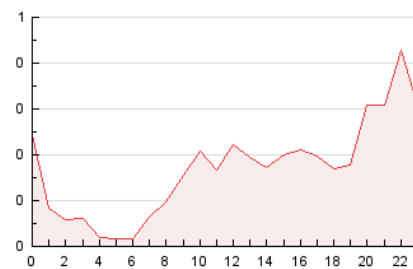

2. Secciones (Nacional)

	PAGINAS	%
HOME	328	8.12 %
RESTO	3.710	91.88 %

3. Por día del mes (Nacional)

Día	N. únicos	Visitas	Páginas	Día	N. únicos	Visitas	Páginas	Día	N. únicos	Visitas	Páginas
1	31	34	42	11	84	92	110	21	81	84	115
2	29	31	35	12	237	242	299	22	72	73	94
3	82	84	90	13	98	101	118	23	121	125	159
4	153	161	178	14	83	87	92	24	60	65	91
5	115	123	156	15	88	92	109	25	54	55	79
6	115	117	150	16	92	97	154	26	208	217	272
7	88	89	116	17	145	159	243	27	289	294	427
8	27	29	34	18	80	94	185	28	106	110	151
9	33	34	38	19	91	104	169	29	39	41	80
10	71	73	89	20	73	83	112	30	38	39	51

4. Gráficas (Nacional)

4.1 Por día de la semana (promedio)

N. únicos / Visitas (x 100)

Páginas (x 100)

4.2 Por franja horaria (promedio)

Visitas_ (x 1000)

Páginas (x 1000)

4.3 Por meses