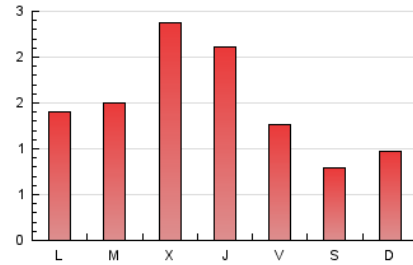

1. Cifras totales y promedios (Nacional e Internacional)

MES - AÑO	NAVEGADORES UNICOS	VISITAS	PAGINAS
Junio - 2024	2.977	3.270	4.331
PROMEDIO DIARIO	104	109	144
PROMEDIO LUNES-VIERNES	124	131	173
PROMEDIO SABADO-DOMINGO	63	65	88
PAGINAS / VISITAS	1,32		
DURACION MEDIA VISITAS	0:01:08		
TIEMPO INTERACCIÓN MEDIO	0:00:25		

2. Secciones (Nacional e Internacional)

	PAGINAS	%
HOME	340	7.85 %
RESTO	3.991	92.15 %

3. Por día del mes (Nacional e Internacional)

Día	N. únicos	Visitas	Páginas	Día	N. únicos	Visitas	Páginas	Día	N. únicos	Visitas	Páginas
1	32	35	43	11	92	102	120	21	93	96	132
2	34	36	44	12	249	254	313	22	77	78	110
3	85	87	96	13	106	109	129	23	130	134	173
4	160	168	185	14	90	94	99	24	68	73	101
5	119	127	160	15	96	101	117	25	61	62	86
6	122	126	160	16	96	101	158	26	223	232	289
7	88	89	116	17	169	183	271	27	293	298	431
8	31	33	38	18	99	114	207	28	110	115	157
9	35	36	40	19	103	118	184	29	46	48	88
10	73	75	91	20	82	94	124	30	51	52	69

4. Gráficas (Nacional e Internacional)

4.1 Por día de la semana (promedio)

N. únicos / Visitas (x 100)

Páginas (x 100)

4.2 Por franja horaria (promedio)

Visitas_ (x 1000)

Páginas (x 1000)

4.3 Por meses