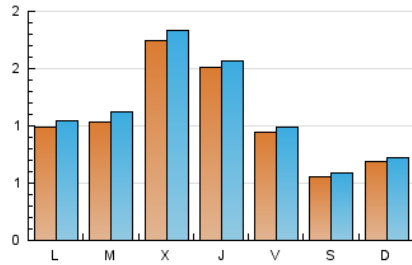

1. Cifras totales y promedios (Nacional e Internacional)

MES - AÑO	NAVEGADORES UNICOS	VISITAS	PAGINAS
Junio - 2024	2.977	3.270	4.331
PROMEDIO DIARIO	104	109	144
PROMEDIO LUNES-VIERNES	124	131	173
PROMEDIO SABADO-DOMINGO	63	65	88
PAGINAS / VISITAS	1,32		
DURACION MEDIA VISITAS	0:01:08		
TIEMPO INTERACCIÓN MEDIO	0:00:25		

2. Secciones (Nacional e Internacional)

	PAGINAS	%
HOME	340	7.85 %
RESTO	3.991	92.15 %

3. Por día del mes (Nacional e Internacional)

Día	N. únicos	Visitas	Páginas	Día	N. únicos	Visitas	Páginas	Día	N. únicos	Visitas	Páginas
1	32	35	43	11	92	102	120	21	93	96	132
2	34	36	44	12	249	254	313	22	77	78	110
3	85	87	96	13	106	109	129	23	130	134	173
4	160	168	185	14	90	94	99	24	68	73	101
5	119	127	160	15	96	101	117	25	61	62	86
6	122	126	160	16	96	101	158	26	223	232	289
7	88	89	116	17	169	183	271	27	293	298	431
8	31	33	38	18	99	114	207	28	110	115	157
9	35	36	40	19	103	118	184	29	46	48	88
10	73	75	91	20	82	94	124	30	51	52	69

4. Gráficas (Nacional e Internacional)

4.1 Por día de la semana (promedio)

N. únicos / Visitas (x 100)

Páginas (x 100)

4.2 Por franja horaria (promedio)

Visitas_ (x 1000)

Páginas (x 1000)

4.3 Por meses