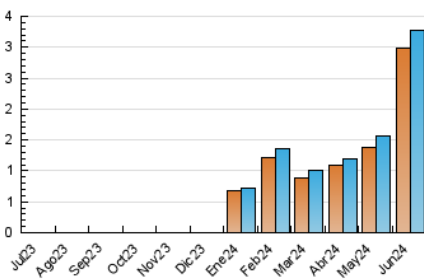

4.3 Por meses

N. únicos / Visitas (x 1000)