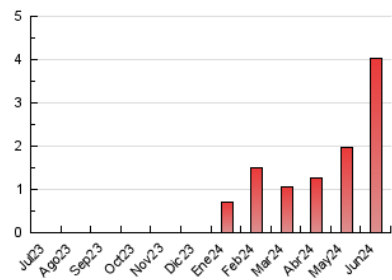

1. Cifras totales y promedios (Nacional)

MES - AÑO	NAVEGADORES UNICOS	VISITAS	PAGINAS
Junio - 2024	2.752	3.029	4.038
PROMEDIO DIARIO	96	101	135
PROMEDIO LUNES-VIERNES	116	122	162
PROMEDIO SABADO-DOMINGO	57	60	80
PAGINAS / VISITAS	1,33		
DURACION MEDIA VISITAS	0:01:07		
TIEMPO INTERACCIÓN MEDIO	0:00:24		

2. Secciones (Nacional)

	PAGINAS	%
HOME	328	8.12 %
RESTO	3.710	91.88 %

3. Por día del mes (Nacional)

Día	N. únicos	Visitas	Páginas	Día	N. únicos	Visitas	Páginas	Día	N. únicos	Visitas	Páginas
1	31	34	42	11	84	92	110	21	81	84	115
2	29	31	35	12	237	242	299	22	72	73	94
3	82	84	90	13	98	101	118	23	121	125	159
4	153	161	178	14	83	87	92	24	60	65	91
5	115	123	156	15	88	92	109	25	54	55	79
6	115	117	150	16	92	97	154	26	208	217	272
7	88	89	116	17	145	159	243	27	289	294	427
8	27	29	34	18	80	94	185	28	106	110	151
9	33	34	38	19	91	104	169	29	39	41	80
10	71	73	89	20	73	83	112	30	38	39	51

4. Gráficas (Nacional)

4.1 Por día de la semana (promedio)

N. únicos / Visitas (x 100)

Páginas (x 100)

4.2 Por franja horaria (promedio)

Visitas_ (x 1000)

Páginas (x 1000)

4.3 Por meses

N. únicos / Visitas (x 1000)

Páginas (x 1000)

5. Observaciones

Este Medio Electrónico de Comunicación ha sido medido por la herramienta Google Analytics de Google (GA4)

6. Definiciones básicas (Para más información ver Normas Técnicas para el Control de los Medios Electrónicos de Comunicación)