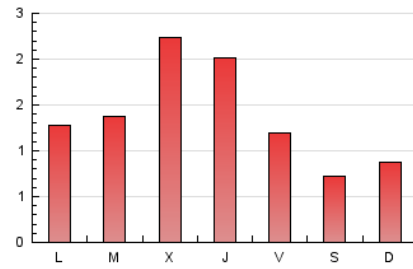

1. Cifras totales y promedios (Nacional)

MES - AÑO	NAVEGADORES UNICOS	VISITAS	PAGINAS
Junio - 2024	2.752	3.029	4.038
PROMEDIO DIARIO	96	101	135
PROMEDIO LUNES-VIERNES	116	122	162
PROMEDIO SABADO-DOMINGO	57	60	80
PAGINAS / VISITAS	1,33		
DURACION MEDIA VISITAS	0:01:07		
TIEMPO INTERACCIÓN MEDIO	0:00:24		

2. Secciones (Nacional)

	PAGINAS	%
HOME	328	8.12 %
RESTO	3.710	91.88 %

3. Por día del mes (Nacional)

Día	N. únicos	Visitas	Páginas	Día	N. únicos	Visitas	Páginas	Día	N. únicos	Visitas	Páginas
1	31	34	42	11	84	92	110	21	81	84	115
2	29	31	35	12	237	242	299	22	72	73	94
3	82	84	90	13	98	101	118	23	121	125	159
4	153	161	178	14	83	87	92	24	60	65	91
5	115	123	156	15	88	92	109	25	54	55	79
6	115	117	150	16	92	97	154	26	208	217	272
7	88	89	116	17	145	159	243	27	289	294	427
8	27	29	34	18	80	94	185	28	106	110	151
9	33	34	38	19	91	104	169	29	39	41	80
10	71	73	89	20	73	83	112	30	38	39	51

4. Gráficas (Nacional)

4.1 Por día de la semana (promedio)

N. únicos / Visitas (x 100)

Páginas (x 100)

4.2 Por franja horaria (promedio)

Visitas_ (x 1000)

Páginas (x 1000)

4.3 Por meses