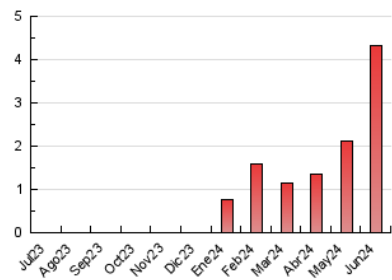

Páginas (x 1000)