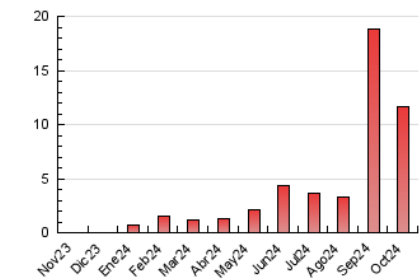

Páginas (x 1000)