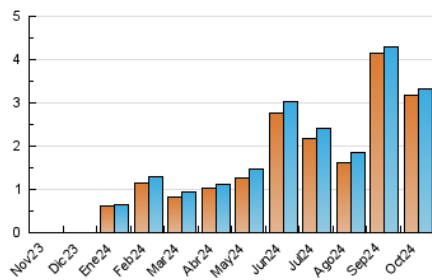

2. Secciones (Nacional)

	PAGINAS	%
HOME	93	0.82 %
RESTO	11.286	99.18 %

3. Por día del mes (Nacional)

Día	N. únicos	Visitas	Páginas	Día	N. únicos	Visitas	Páginas	Día	N. únicos	Visitas	Páginas
1	38	40	78	11	41	43	60	21	101	104	130
2	30	32	43	12	31	33	48	22	49	50	76
3	76	79	110	13	53	54	74	23	48	50	71
4	33	36	49	14	43	47	69	24	33	34	51
5	27	28	39	15	74	78	117	25	68	72	96
6	15	15	16	16	67	72	105	26	29	30	39
7	33	37	53	17	47	49	64	27	33	34	48
8	32	33	51	18	53	55	76	28	53	59	77
9	42	42	60	19	24	25	48	29	553	550	2.717
10	51	56	81	20	41	44	60	30	780	783	3.735
								31	665	671	3.038

4. Gráficas (Nacional)

4.1 Por día de la semana (promedio)

N. únicos / Visitas (x 100)

Páginas (x 100)

4.2 Por franja horaria (promedio)

Visitas_ (x 1000)

Páginas (x 1000)

4.3 Por meses

N. únicos / Visitas (x 1000)

Páginas (x 1000)

5. Observaciones

Este Medio Electrónico de Comunicación ha sido medido por la herramienta Google Analytics de Google (GA4).

6. Definiciones básicas (Para más información ver Normas Técnicas para el Control de los Medios Electrónicos de Comunicación)

Visita:

Una secuencia ininterrumpida de páginas servidas a un usuario válido. Si dicho usuario no realiza peticiones de páginas en un periodo de tiempo (30 min) la siguiente petición constituirá el inicio de una nueva visita.