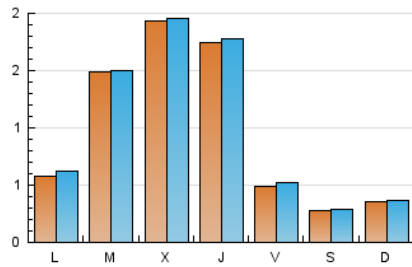

1. Cifras totales y promedios (Nacional)

MES - AÑO	NAVEGADORES UNICOS	VISITAS	PAGINAS
Octubre - 2024	3.191	3.335	11.379
PROMEDIO DIARIO	105	108	367
PROMEDIO LUNES-VIERNES	131	134	479
PROMEDIO SABADO-DOMINGO	32	33	47
PAGINAS / VISITAS	3,41		
DURACION MEDIA VISITAS	0:01:09		
TIEMPO INTERACCIÓN MEDIO	0:14:19		

2. Secciones (Nacional)

	PAGINAS	%
HOME	93	0.82 %
RESTO	11.286	99.18 %

3. Por día del mes (Nacional)

Día	N. únicos	Visitas	Páginas	Día	N. únicos	Visitas	Páginas	Día	N. únicos	Visitas	Páginas
1	38	40	78	11	41	43	60	21	101	104	130
2	30	32	43	12	31	33	48	22	49	50	76
3	76	79	110	13	53	54	74	23	48	50	71
4	33	36	49	14	43	47	69	24	33	34	51
5	27	28	39	15	74	78	117	25	68	72	96
6	15	15	16	16	67	72	105	26	29	30	39
7	33	37	53	17	47	49	64	27	33	34	48
8	32	33	51	18	53	55	76	28	53	59	77
9	42	42	60	19	24	25	48	29	553	550	2.717
10	51	56	81	20	41	44	60	30	780	783	3.735
								31	665	671	3.038

4. Gráficas (Nacional)

4.1 Por día de la semana (promedio)

N. únicos / Visitas (x 100)

Páginas (x 100)

4.2 Por franja horaria (promedio)

Visitas_ (x 1000)

Páginas (x 1000)

4.3 Por meses