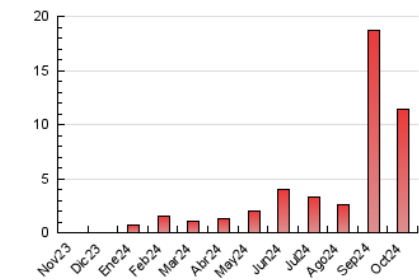

1. Cifras totales y promedios (Nacional)

MES - AÑO	NAVEGADORES UNICOS	VISITAS	PAGINAS
Octubre - 2024	3.191	3.335	11.379
PROMEDIO DIARIO	105	108	367
PROMEDIO LUNES-VIERNES	131	134	479
PROMEDIO SABADO-DOMINGO	32	33	47
PAGINAS / VISITAS	3,41		
DURACION MEDIA VISITAS	0:01:09		
TIEMPO INTERACCIÓN MEDIO	0:14:19		

2. Secciones (Nacional)

	PAGINAS	%
HOME	93	0.82 %
RESTO	11.286	99.18 %

3. Por día del mes (Nacional)

Día	N. únicos	Visitas	Páginas	Día	N. únicos	Visitas	Páginas	Día	N. únicos	Visitas	Páginas
1	38	40	78	11	41	43	60	21	101	104	130
2	30	32	43	12	31	33	48	22	49	50	76
3	76	79	110	13	53	54	74	23	48	50	71
4	33	36	49	14	43	47	69	24	33	34	51
5	27	28	39	15	74	78	117	25	68	72	96
6	15	15	16	16	67	72	105	26	29	30	39
7	33	37	53	17	47	49	64	27	33	34	48
8	32	33	51	18	53	55	76	28	53	59	77
9	42	42	60	19	24	25	48	29	553	550	2.717
10	51	56	81	20	41	44	60	30	780	783	3.735
								31	665	671	3.038

4. Gráficas (Nacional)

4.1 Por día de la semana (promedio)

N. únicos / Visitas (x 100)

Páginas (x 100)

4.2 Por franja horaria (promedio)

Visitas_ (x 1000)

Páginas (x 1000)

4.3 Por meses

N. únicos / Visitas (x 1000)

Páginas (x 1000)

5. Observaciones

Este Medio Electrónico de Comunicación ha sido medido por la herramienta Google Analytics de Google (GA4).

6. Definiciones básicas (Para más información ver Normas Técnicas para el Control de los Medios Electrónicos de Comunicación)