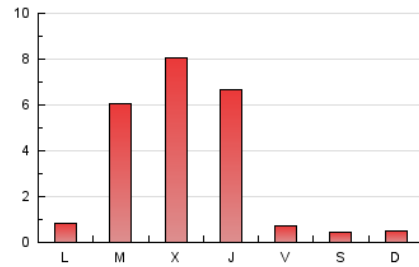

1. Cifras totales y promedios (Nacional)

MES - AÑO	NAVEGADORES UNICOS	VISITAS	PAGINAS
Octubre - 2024	3.191	3.335	11.379
PROMEDIO DIARIO	105	108	367
PROMEDIO LUNES-VIERNES	131	134	479
PROMEDIO SABADO-DOMINGO	32	33	47
PAGINAS / VISITAS	3,41		
DURACION MEDIA VISITAS	0:01:09		
TIEMPO INTERACCIÓN MEDIO	0:14:19		

2. Secciones (Nacional)

	PAGINAS	%
HOME	93	0.82 %
RESTO	11.286	99.18 %

3. Por día del mes (Nacional)

Día	N. únicos	Visitas	Páginas	Día	N. únicos	Visitas	Páginas	Día	N. únicos	Visitas	Páginas
1	38	40	78	11	41	43	60	21	101	104	130
2	30	32	43	12	31	33	48	22	49	50	76
3	76	79	110	13	53	54	74	23	48	50	71
4	33	36	49	14	43	47	69	24	33	34	51
5	27	28	39	15	74	78	117	25	68	72	96
6	15	15	16	16	67	72	105	26	29	30	39
7	33	37	53	17	47	49	64	27	33	34	48
8	32	33	51	18	53	55	76	28	53	59	77
9	42	42	60	19	24	25	48	29	553	550	2.717
10	51	56	81	20	41	44	60	30	780	783	3.735
								31	665	671	3.038

4. Gráficas (Nacional)

4.1 Por día de la semana (promedio)

N. únicos / Visitas (x 100)

Páginas (x 100)

4.2 Por franja horaria (promedio)

Visitas_ (x 1000)

Páginas (x 1000)

4.3 Por meses