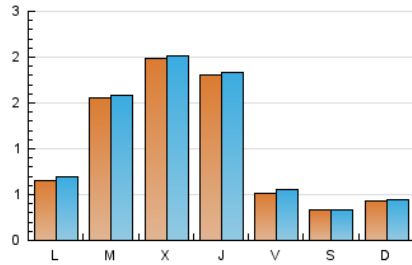

1. Cifras totales y promedios (Nacional e Internacional)

MES - AÑO	NAVEGADORES UNICOS	VISITAS	PAGINAS
Octubre - 2024	3.367	3.523	11.622
PROMEDIO DIARIO	111	114	375
PROMEDIO LUNES-VIERNES	137	140	486
PROMEDIO SABADO-DOMINGO	38	39	54
PAGINAS / VISITAS	3,30		
DURACION MEDIA VISITAS	0:01:08		
TIEMPO INTERACCIÓN MEDIO	0:13:35		

2. Secciones (Nacional e Internacional)

	PAGINAS	%
HOME	105	0.90 %
RESTO	11.517	99.10 %

3. Por día del mes (Nacional e Internacional)

Día	N. únicos	Visitas	Páginas	Día	N. únicos	Visitas	Páginas	Día	N. únicos	Visitas	Páginas
1	48	50	89	11	47	49	68	21	108	112	141
2	35	37	50	12	35	37	54	22	52	53	79
3	79	82	114	13	61	62	86	23	54	56	79
4	33	36	49	14	51	55	81	24	44	45	64
5	29	30	44	15	85	91	136	25	72	77	102
6	15	15	16	16	71	76	110	26	37	38	48
7	34	38	55	17	51	53	70	27	37	38	52
8	36	38	56	18	57	59	80	28	65	71	94
9	46	46	66	19	29	30	53	29	561	559	2.728
10	51	56	81	20	58	61	81	30	788	791	3.745
								31	676	682	3.051

4. Gráficas (Nacional e Internacional)

4.1 Por día de la semana (promedio)

N. únicos / Visitas (x 100)

Páginas (x 100)

4.2 Por franja horaria (promedio)

Visitas_ (x 1000)

Páginas (x 1000)

4.3 Por meses