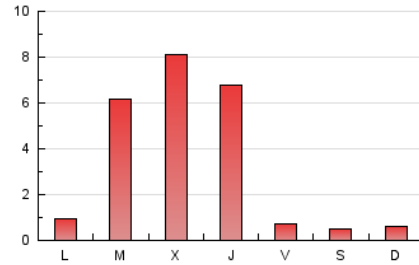

1. Cifras totales y promedios (Nacional e Internacional)

MES - AÑO	NAVEGADORES UNICOS	VISITAS	PAGINAS
Octubre - 2024	3.367	3.523	11.622
PROMEDIO DIARIO	111	114	375
PROMEDIO LUNES-VIERNES	137	140	486
PROMEDIO SABADO-DOMINGO	38	39	54
PAGINAS / VISITAS	3,30		
DURACION MEDIA VISITAS	0:01:08		
TIEMPO INTERACCIÓN MEDIO	0:13:35		

2. Secciones (Nacional e Internacional)

	PAGINAS	%
HOME	105	0.90 %
RESTO	11.517	99.10 %

3. Por día del mes (Nacional e Internacional)

Día	N. únicos	Visitas	Páginas	Día	N. únicos	Visitas	Páginas	Día	N. únicos	Visitas	Páginas
1	48	50	89	11	47	49	68	21	108	112	141
2	35	37	50	12	35	37	54	22	52	53	79
3	79	82	114	13	61	62	86	23	54	56	79
4	33	36	49	14	51	55	81	24	44	45	64
5	29	30	44	15	85	91	136	25	72	77	102
6	15	15	16	16	71	76	110	26	37	38	48
7	34	38	55	17	51	53	70	27	37	38	52
8	36	38	56	18	57	59	80	28	65	71	94
9	46	46	66	19	29	30	53	29	561	559	2.728
10	51	56	81	20	58	61	81	30	788	791	3.745
								31	676	682	3.051

4. Gráficas (Nacional e Internacional)

4.1 Por día de la semana (promedio)

N. únicos / Visitas (x 100)

Páginas (x 100)

4.2 Por franja horaria (promedio)

Visitas_ (x 1000)

Páginas (x 1000)

4.3 Por meses