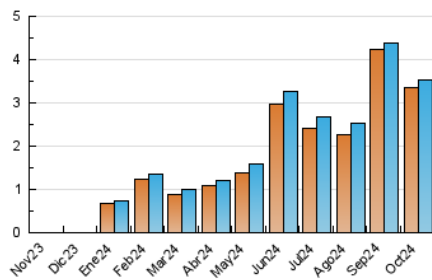

4.3 Por meses

N. únicos / Visitas (x 1000)