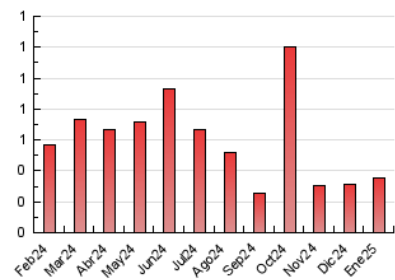

1. Cifras totales y promedios (Nacional)

MES - AÑO	NAVEGADORES UNICOS	VISITAS	PAGINAS
Enero - 2025	236	290	354
PROMEDIO DIARIO	9	9	11
PROMEDIO LUNES-VIERNES	10	11	14
PROMEDIO SABADO-DOMINGO	4	4	4
PAGINAS / VISITAS	1,22		
DURACION MEDIA VISITAS	0:01:47		
TIEMPO INTERACCIÓN MEDIO	0:00:45		

2. Secciones (Nacional)

	PAGINAS	%
HOME	50	14.12 %
RESTO	304	85.88 %

3. Por día del mes (Nacional)

Día	N. únicos	Visitas	Páginas	Día	N. únicos	Visitas	Páginas	Día	N. únicos	Visitas	Páginas
1	1	1	3	11	3	3	2	21	4	4	7
2	12	13	14	12	2	2	3	22	4	5	5
3	9	9	9	13	4	4	3	23	6	6	6
4	4	4	4	14	9	11	10	24	8	8	9
5	7	7	9	15	5	5	5	25	4	4	3
6	6	6	6	16	6	9	9	26	2	2	2
7	9	9	12	17	4	4	5	27	10	11	11
8	10	10	18	18	3	3	3	28	69	76	89
9	3	3	3	19	5	7	9	29	22	23	50
10	1	1	1	20	14	18	21	30	12	13	14
								31	8	10	9

4. Gráficas (Nacional)

4.1 Por día de la semana (promedio)

N. únicos / Visitas (x 100)

Páginas (x 100)

4.2 Por franja horaria (promedio)

Visitas_ (x 1000)

Páginas (x 1000)

4.3 Por meses

N. únicos / Visitas (x 1000)

Páginas (x 1000)

5. Observaciones

Este Medio Electrónico de Comunicación ha sido medido por la herramienta Google Analytics de Google (GA4).

6. Definiciones básicas (Para más información ver Normas Técnicas para el Control de los Medios Electrónicos de Comunicación)