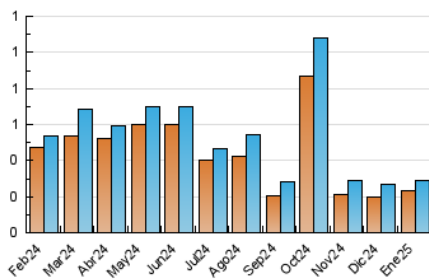

4.3 Por meses

N. únicos / Visitas (x 1000)