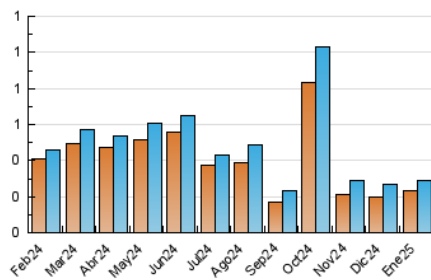

2. Secciones (Nacional)

	PAGINAS	%
HOME	50	14.12 %
RESTO	304	85.88 %

3. Por día del mes (Nacional)

Día	N. únicos	Visitas	Páginas	Día	N. únicos	Visitas	Páginas	Día	N. únicos	Visitas	Páginas
1	1	1	3	11	3	3	2	21	4	4	7
2	12	13	14	12	2	2	3	22	4	5	5
3	9	9	9	13	4	4	3	23	6	6	6
4	4	4	4	14	9	11	10	24	8	8	9
5	7	7	9	15	5	5	5	25	4	4	3
6	6	6	6	16	6	9	9	26	2	2	2
7	9	9	12	17	4	4	5	27	10	11	11
8	10	10	18	18	3	3	3	28	69	76	89
9	3	3	3	19	5	7	9	29	22	23	50
10	1	1	1	20	14	18	21	30	12	13	14
								31	8	10	9

4. Gráficas (Nacional)

4.1 Por día de la semana (promedio)

N. únicos / Visitas (x 100)

Páginas (x 100)

4.2 Por franja horaria (promedio)

Visitas_ (x 1000)

Páginas (x 1000)

4.3 Por meses

N. únicos / Visitas (x 1000)

Páginas (x 1000)

5. Observaciones

Este Medio Electrónico de Comunicación ha sido medido por la herramienta Google Analytics de Google (GA4).

6. Definiciones básicas (Para más información ver Normas Técnicas para el Control de los Medios Electrónicos de Comunicación)

Visita:

Una secuencia ininterrumpida de páginas servidas a un usuario válido. Si dicho usuario no realiza peticiones de páginas en un periodo de tiempo (30 min) la siguiente petición constituirá el inicio de una nueva visita.