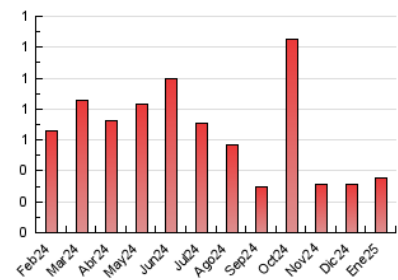

Páginas (x 1000)