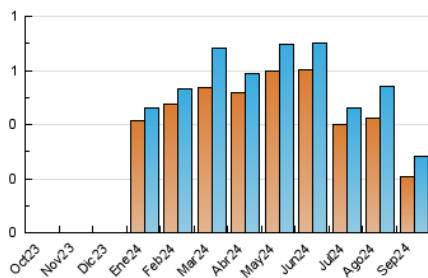

4.3 Por meses

N. únicos / Visitas (x 1000)