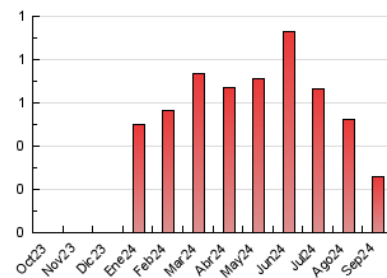

2. Secciones (Nacional)

	PAGINAS	%
HOME	59	23.05 %
RESTO	197	76.95 %

3. Por día del mes (Nacional)

Día	N. únicos	Visitas	Páginas	Día	N. únicos	Visitas	Páginas	Día	N. únicos	Visitas	Páginas
1	9	11	12	11	14	17	20	21	6	6	9
2	4	4	5	12	6	6	7	22	5	6	10
3	8	9	8	13	8	8	10	23	14	19	20
4	8	9	7	14	1	1	1	24	7	8	7
5	9	11	10	15	3	4	3	25	8	8	7
6	3	3	2	16	11	12	13	26	7	8	10
7	3	3	4	17	11	14	18	27	2	2	2
8	5	5	5	18	6	7	9	28	2	2	2
9	4	6	6	19	6	7	6	29	3	5	5
10	12	13	16	20	6	6	5	30	12	15	17

4. Gráficas (Nacional)

4.1 Por día de la semana (promedio)

N. únicos / Visitas (x 100)

Páginas (x 100)

4.2 Por franja horaria (promedio)

Visitas_ (x 1000)

Páginas (x 1000)

4.3 Por meses

N. únicos / Visitas (x 1000)

Páginas (x 1000)

5. Observaciones

Este Medio Electrónico de Comunicación ha sido medido por la herramienta Google Analytics de Google (GA4).

6. Definiciones básicas (Para más información ver Normas Técnicas para el Control de los Medios Electrónicos de Comunicación)

Visita:

Una secuencia ininterrumpida de páginas servidas a un usuario válido. Si dicho usuario no realiza peticiones de páginas en un periodo de tiempo (30 min) la siguiente petición constituirá el inicio de una nueva visita.