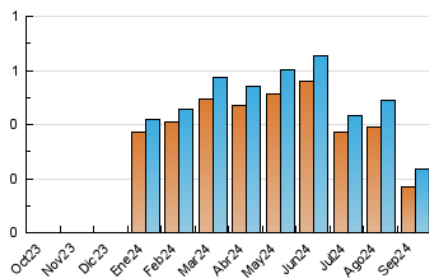

2. Secciones (Nacional)

	PAGINAS	%
HOME	59	23.05 %
RESTO	197	76.95 %

3. Por día del mes (Nacional)

Día	N. únicos	Visitas	Páginas	Día	N. únicos	Visitas	Páginas	Día	N. únicos	Visitas	Páginas
1	9	11	12	11	14	17	20	21	6	6	9
2	4	4	5	12	6	6	7	22	5	6	10
3	8	9	8	13	8	8	10	23	14	19	20
4	8	9	7	14	1	1	1	24	7	8	7
5	9	11	10	15	3	4	3	25	8	8	7
6	3	3	2	16	11	12	13	26	7	8	10
7	3	3	4	17	11	14	18	27	2	2	2
8	5	5	5	18	6	7	9	28	2	2	2
9	4	6	6	19	6	7	6	29	3	5	5
10	12	13	16	20	6	6	5	30	12	15	17

4. Gráficas (Nacional)

4.1 Por día de la semana (promedio)

N. únicos / Visitas (x 100)

Páginas (x 100)

4.2 Por franja horaria (promedio)

Visitas_ (x 1000)

Páginas (x 1000)

4.3 Por meses

N. únicos / Visitas (x 1000)

Páginas (x 1000)

5. Observaciones

Este Medio Electrónico de Comunicación ha sido medido por la herramienta Google Analytics de Google (GA4).

6. Definiciones básicas (Para más información ver Normas Técnicas para el Control de los Medios Electrónicos de Comunicación)

Visita:

Una secuencia ininterrumpida de páginas servidas a un usuario válido. Si dicho usuario no realiza peticiones de páginas en un periodo de tiempo (30 min) la siguiente petición constituirá el inicio de una nueva visita.