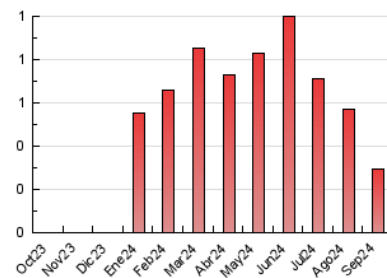

Páginas (x 1000)