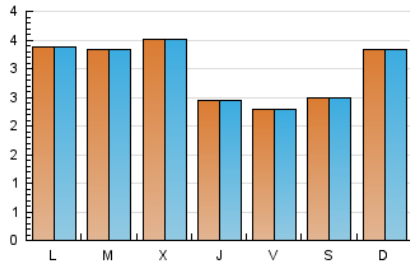

4. Gráficas (Nacional e Internacional)

4.1 Por día de la semana (promedio)

N. únicos / Visitas (x 100)