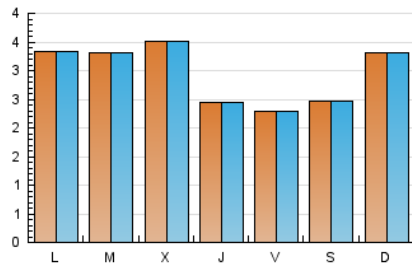

4. Gráficas (Nacional)

4.1 Por día de la semana (promedio)

N. únicos / Visitas (x 100)