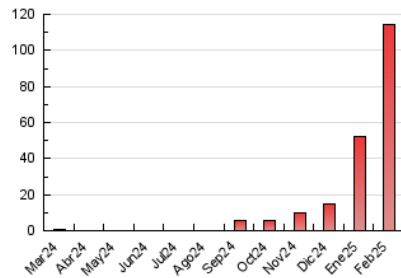

#### 4.1 Por día de la semana (promedio)

N. únicos / Visitas (x 100)

Páginas (x 100)

#### 4.2 Por franja horaria (promedio)

Visitas\_ (x 1000)

Páginas (x 1000)

#### 4.3 Por meses

N. únicos / Visitas (x 1000)

Páginas (x 1000)