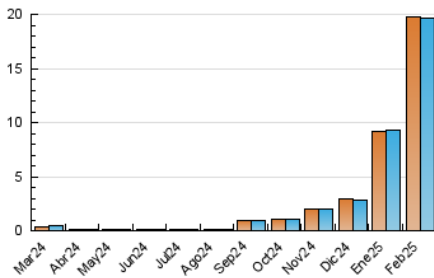

#### 4.1 Por día de la semana (promedio)

N. únicos / Visitas (x 100)

Páginas (x 100)

#### 4.2 Por franja horaria (promedio)

Visitas\_ (x 1000)

Páginas (x 1000)

#### 4.3 Por meses

N. únicos / Visitas (x 1000)

Páginas (x 1000)