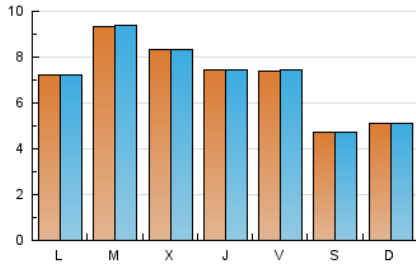

4. Gráficas (Nacional)

4.1 Por día de la semana (promedio)

N. únicos / Visitas (x 100)