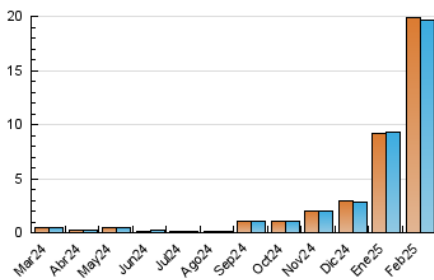

#### 4.1 Por día de la semana (promedio)

N. únicos / Visitas (x 100)

Páginas (x 100)

#### 4.2 Por franja horaria (promedio)

Visitas\_ (x 1000)

Páginas (x 1000)

#### 4.3 Por meses

N. únicos / Visitas (x 1000)

Páginas (x 1000)