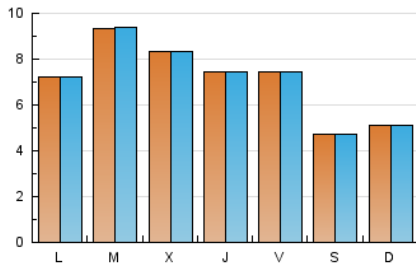

4. Gráficas (Nacional e Internacional)

4.1 Por día de la semana (promedio)

N. únicos / Visitas (x 100)