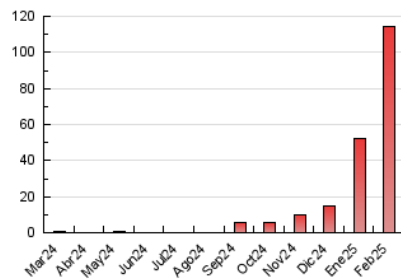

#### 4.1 Por día de la semana (promedio)

N. únicos / Visitas (x 100)

Páginas (x 100)

#### 4.2 Por franja horaria (promedio)

Visitas\_ (x 1000)

Páginas (x 1000)

#### 4.3 Por meses

N. únicos / Visitas (x 1000)

Páginas (x 1000)