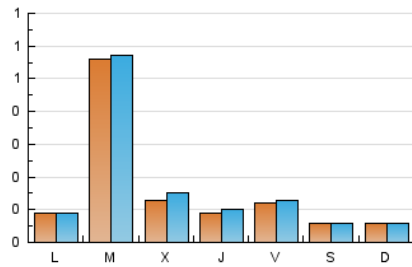

1. Cifras totales y promedios (Nacional e Internacional)

MES - AÑO	NAVEGADORES UNICOS	VISITAS	PAGINAS
Mayo - 2024	448	502	613
PROMEDIO DIARIO	15	16	20
PROMEDIO LUNES-VIERNES	19	20	24
PROMEDIO SABADO-DOMINGO	6	6	7
PAGINAS / VISITAS	1,22		
DURACION MEDIA VISITAS	0:01:03		
TIEMPO INTERACCIÓN MEDIO	0:00:17		

2. Secciones (Nacional e Internacional)

	PAGINAS	%
HOME	138	22.51 %
RESTO	475	77.49 %

3. Por día del mes (Nacional e Internacional)

Día	N. únicos	Visitas	Páginas	Día	N. únicos	Visitas	Páginas	Día	N. únicos	Visitas	Páginas
1	7	12	15	11	6	6	7	21	177	179	199
2	7	9	14	12	5	6	7	22	31	32	40
3	4	4	4	13	1	1	1	23	23	24	23
4	4	4	4	14	14	15	19	24	21	21	21
5	2	2	2	15	7	8	12	25	8	8	14
6	9	10	10	16	5	6	6	26	10	10	11
7	6	6	6	17	9	18	53	27	14	14	14
8	6	6	13	18	5	6	6	28	26	26	26
9	2	2	5	19	5	5	6	29	15	16	19
10	4	4	6	20	12	12	20	30	10	10	10
								31	20	20	20

4. Gráficas (Nacional e Internacional)

4.1 Por día de la semana (promedio)

N. únicos / Visitas (x 100)

Páginas (x 100)

4.2 Por franja horaria (promedio)

Visitas_ (x 1000)

Páginas (x 1000)

4.3 Por meses