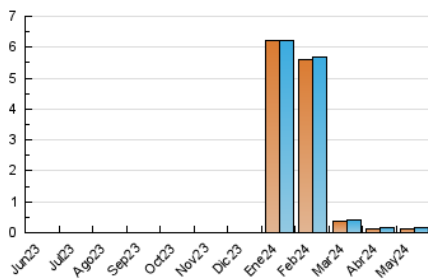

2. Secciones (Nacional)

	PAGINAS	%
HOME	108	44.81 %
RESTO	133	55.19 %

3. Por día del mes (Nacional)

Día	N. únicos	Visitas	Páginas	Día	N. únicos	Visitas	Páginas	Día	N. únicos	Visitas	Páginas
1	3	3	4	11	5	5	6	21	7	8	10
2	5	7	12	12	4	5	6	22	7	8	15
3	3	3	3	13	1	1	1	23	2	3	2
4	2	2	2	14	12	13	15	24	3	3	3
5	1	1	1	15	7	8	12	25	3	3	9
6	5	6	6	16	4	4	4	26	2	2	3
7	3	3	3	17	7	16	51	27	4	4	4
8	5	5	12	18	3	4	4	28	4	4	5
9	1	1	4	19	5	5	6	29	6	7	10
10	1	1	3	20	10	10	18	30	2	2	2
								31	5	5	5

4. Gráficas (Nacional)

4.1 Por día de la semana (promedio)

N. únicos / Visitas (x 100)

Páginas (x 100)

4.2 Por franja horaria (promedio)

Visitas_ (x 1000)

Páginas (x 1000)

4.3 Por meses

N. únicos / Visitas (x 1000)

Páginas (x 1000)

5. Observaciones

Este Medio Electrónico de Comunicación ha sido medido por la herramienta Google Analytics de Google (GA4)

6. Definiciones básicas (Para más información ver Normas Técnicas para el Control de los Medios Electrónicos de Comunicación)

Visita:

Una secuencia ininterrumpida de páginas servidas a un usuario válido. Si dicho usuario no realiza peticiones de páginas en un periodo de tiempo (30 min) la siguiente petición constituirá el inicio de una nueva visita.