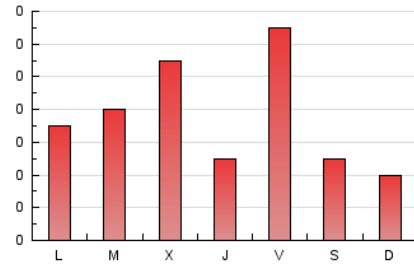

1. Cifras totales y promedios (Nacional)

MES - AÑO	NAVEGADORES UNICOS	VISITAS	PAGINAS
Mayo - 2024	110	152	241
PROMEDIO DIARIO	4	5	8
PROMEDIO LUNES-VIERNES	5	5	9
PROMEDIO SABADO-DOMINGO	3	3	5
PAGINAS / VISITAS	1,59		
DURACION MEDIA VISITAS	0:02:28		
TIEMPO INTERACCIÓN MEDIO	0:00:33		

2. Secciones (Nacional)

	PAGINAS	%
HOME	108	44.81 %
RESTO	133	55.19 %

3. Por día del mes (Nacional)

Día	N. únicos	Visitas	Páginas	Día	N. únicos	Visitas	Páginas	Día	N. únicos	Visitas	Páginas
1	3	3	4	11	5	5	6	21	7	8	10
2	5	7	12	12	4	5	6	22	7	8	15
3	3	3	3	13	1	1	1	23	2	3	2
4	2	2	2	14	12	13	15	24	3	3	3
5	1	1	1	15	7	8	12	25	3	3	9
6	5	6	6	16	4	4	4	26	2	2	3
7	3	3	3	17	7	16	51	27	4	4	4
8	5	5	12	18	3	4	4	28	4	4	5
9	1	1	4	19	5	5	6	29	6	7	10
10	1	1	3	20	10	10	18	30	2	2	2
								31	5	5	5

4. Gráficas (Nacional)

4.1 Por día de la semana (promedio)

N. únicos / Visitas (x 100)

Páginas (x 100)

4.2 Por franja horaria (promedio)

Visitas_ (x 1000)

Páginas (x 1000)

4.3 Por meses