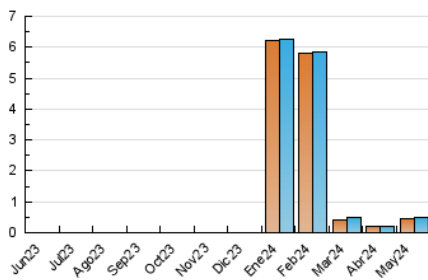

4.3 Por meses

N. únicos / Visitas (x 1000)