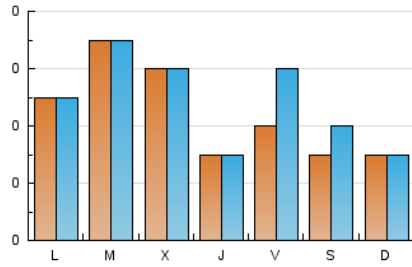

1. Cifras totales y promedios (Nacional)

MES - AÑO	NAVEGADORES UNICOS	VISITAS	PAGINAS
Mayo - 2024	110	152	241
PROMEDIO DIARIO	4	5	8
PROMEDIO LUNES-VIERNES	5	5	9
PROMEDIO SABADO-DOMINGO	3	3	5
PAGINAS / VISITAS	1,59		
DURACION MEDIA VISITAS	0:02:28		
TIEMPO INTERACCIÓN MEDIO	0:00:33		

2. Secciones (Nacional)

	PAGINAS	%
HOME	108	44.81 %
RESTO	133	55.19 %

3. Por día del mes (Nacional)

Día	N. únicos	Visitas	Páginas	Día	N. únicos	Visitas	Páginas	Día	N. únicos	Visitas	Páginas
1	3	3	4	11	5	5	6	21	7	8	10
2	5	7	12	12	4	5	6	22	7	8	15
3	3	3	3	13	1	1	1	23	2	3	2
4	2	2	2	14	12	13	15	24	3	3	3
5	1	1	1	15	7	8	12	25	3	3	9
6	5	6	6	16	4	4	4	26	2	2	3
7	3	3	3	17	7	16	51	27	4	4	4
8	5	5	12	18	3	4	4	28	4	4	5
9	1	1	4	19	5	5	6	29	6	7	10
10	1	1	3	20	10	10	18	30	2	2	2
								31	5	5	5

4. Gráficas (Nacional)

4.1 Por día de la semana (promedio)

N. únicos / Visitas (x 100)

Páginas (x 100)

4.2 Por franja horaria (promedio)

Visitas_ (x 1000)

Páginas (x 1000)

4.3 Por meses