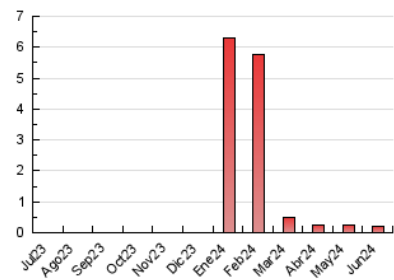

1. Cifras totales y promedios (Nacional)

MES - AÑO	NAVEGADORES UNICOS	VISITAS	PAGINAS
Junio - 2024	119	149	216
PROMEDIO DIARIO	5	5	7
PROMEDIO LUNES-VIERNES	5	6	9
PROMEDIO SABADO-DOMINGO	3	3	5
PAGINAS / VISITAS	1,45		
DURACION MEDIA VISITAS	0:01:47		
TIEMPO INTERACCIÓN MEDIO	0:00:36		

2. Secciones (Nacional)

	PAGINAS	%
HOME	74	34.26 %
RESTO	142	65.74 %

3. Por día del mes (Nacional)

Día	N. únicos	Visitas	Páginas	Día	N. únicos	Visitas	Páginas	Día	N. únicos	Visitas	Páginas
1	1	1	1	11	3	3	3	21	3	3	5
2	2	2	3	12	3	3	3	22	3	3	4
3	4	5	4	13	7	7	9	23	1	1	1
4	7	8	11	14	3	3	3	24	2	2	3
5	4	5	8	15	1	1	1	25	10	11	13
6	2	2	3	16	7	7	10	26	10	11	14
7	6	6	8	17	5	6	6	27	3	3	3
8	5	5	5	18	4	9	25	28	5	5	5
9	7	7	12	19	5	10	14	29	*	*	*
10	12	12	27	20	3	4	7	30	4	4	5

[*] Datos no disponibles por causas técnicas.

4. Gráficas (Nacional)

4.1 Por día de la semana (promedio)

N. únicos / Visitas (x 100)

Páginas (x 100)

4.2 Por franja horaria (promedio)

Visitas_ (x 1000)

Páginas (x 1000)

4.3 Por meses

N. únicos / Visitas (x 1000)

Páginas (x 1000)

5. Observaciones

Este Medio Electrónico de Comunicación ha sido medido por la herramienta Google Analytics de Google (GA4)

6. Definiciones básicas (Para más información ver Normas Técnicas para el Control de los Medios Electrónicos de Comunicación)