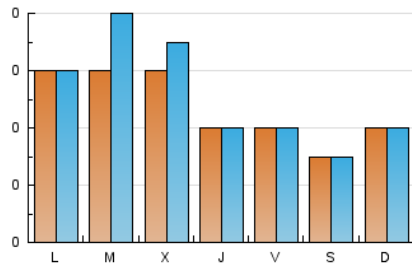

1. Cifras totales y promedios (Nacional)

MES - AÑO	NAVEGADORES UNICOS	VISITAS	PAGINAS
Junio - 2024	119	149	216
PROMEDIO DIARIO	5	5	7
PROMEDIO LUNES-VIERNES	5	6	9
PROMEDIO SABADO-DOMINGO	3	3	5
PAGINAS / VISITAS	1,45		
DURACION MEDIA VISITAS	0:01:47		
TIEMPO INTERACCIÓN MEDIO	0:00:36		

2. Secciones (Nacional)

	PAGINAS	%
HOME	74	34.26 %
RESTO	142	65.74 %

3. Por día del mes (Nacional)

Día	N. únicos	Visitas	Páginas	Día	N. únicos	Visitas	Páginas	Día	N. únicos	Visitas	Páginas
1	1	1	1	11	3	3	3	21	3	3	5
2	2	2	3	12	3	3	3	22	3	3	4
3	4	5	4	13	7	7	9	23	1	1	1
4	7	8	11	14	3	3	3	24	2	2	3
5	4	5	8	15	1	1	1	25	10	11	13
6	2	2	3	16	7	7	10	26	10	11	14
7	6	6	8	17	5	6	6	27	3	3	3
8	5	5	5	18	4	9	25	28	5	5	5
9	7	7	12	19	5	10	14	29	*	*	*
10	12	12	27	20	3	4	7	30	4	4	5

[*] Datos no disponibles por causas técnicas.

4. Gráficas (Nacional)

4.1 Por día de la semana (promedio)

N. únicos / Visitas (x 100)

Páginas (x 100)

4.2 Por franja horaria (promedio)

Visitas_ (x 1000)

Páginas (x 1000)