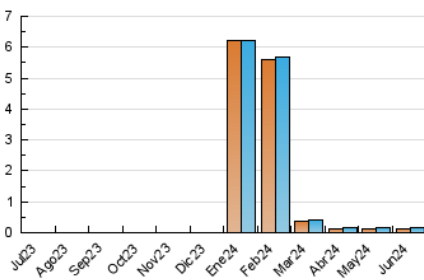

4.3 Por meses

N. únicos / Visitas (x 1000)