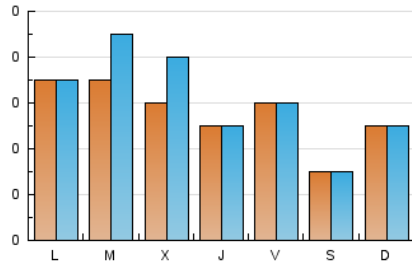

1. Cifras totales y promedios (Nacional e Internacional)

MES - AÑO	NAVEGADORES UNICOS	VISITAS	PAGINAS
Junio - 2024	147	179	250
PROMEDIO DIARIO	5	6	8
PROMEDIO LUNES-VIERNES	6	7	10
PROMEDIO SABADO-DOMINGO	4	4	5
PAGINAS / VISITAS	1,40		
DURACION MEDIA VISITAS	0:01:40		
TIEMPO INTERACCIÓN MEDIO	0:00:31		

2. Secciones (Nacional e Internacional)

	PAGINAS	%
HOME	82	32.80 %
RESTO	168	67.20 %

3. Por día del mes (Nacional e Internacional)

Día	N. únicos	Visitas	Páginas	Día	N. únicos	Visitas	Páginas	Día	N. únicos	Visitas	Páginas
1	1	1	1	11	4	4	4	21	6	6	10
2	2	2	3	12	4	4	4	22	3	3	4
3	5	6	5	13	10	11	13	23	2	2	2
4	7	8	11	14	5	5	7	24	2	2	3
5	4	5	8	15	1	1	1	25	12	13	15
6	2	2	3	16	9	9	12	26	12	13	16
7	7	7	9	17	7	8	8	27	3	3	3
8	8	8	8	18	6	11	27	28	6	6	6
9	7	7	12	19	5	10	14	29	1	1	1
10	13	13	28	20	3	4	7	30	4	4	5

4. Gráficas (Nacional e Internacional)

4.1 Por día de la semana (promedio)

N. únicos / Visitas (x 100)

Páginas (x 100)

4.2 Por franja horaria (promedio)

Visitas_ (x 1000)

Páginas (x 1000)

4.3 Por meses