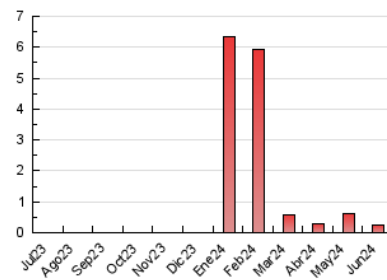

Páginas (x 1000)