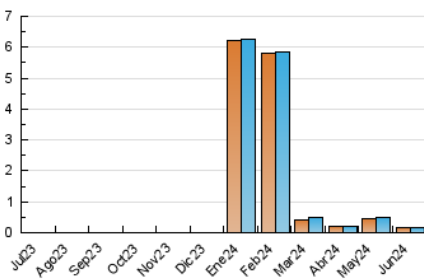

4.3 Por meses

N. únicos / Visitas (x 1000)