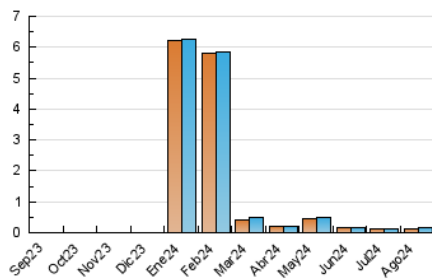

4.3 Por meses

N. únicos / Visitas (x 1000)