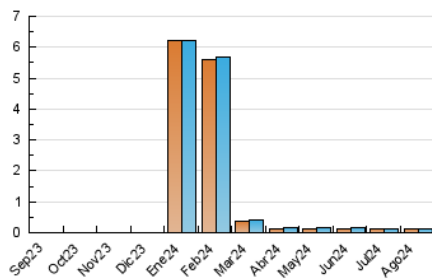

2. Secciones (Nacional)

	PAGINAS	%
HOME	26	16.46 %
RESTO	132	83.54 %

3. Por día del mes (Nacional)

Día	N. únicos	Visitas	Páginas	Día	N. únicos	Visitas	Páginas	Día	N. únicos	Visitas	Páginas
1	4	4	4	11	7	7	8	21	5	5	7
2	2	2	3	12	9	9	11	22	3	3	9
3	-	-	-	13	4	4	4	23	1	1	1
4	1	1	1	14	3	3	3	24	2	2	2
5	3	4	7	15	2	3	3	25	7	7	8
6	8	10	13	16	1	2	2	26	6	6	8
7	4	5	7	17	2	2	2	27	2	2	3
8	4	4	5	18	4	4	9	28	-	-	-
9	5	5	11	19	1	1	1	29	6	7	10
10	2	2	2	20	3	4	7	30	6	6	6
								31	1	1	1

4. Gráficas (Nacional)

4.1 Por día de la semana (promedio)

N. únicos / Visitas (x 100)

Páginas (x 100)

4.2 Por franja horaria (promedio)

Visitas_ (x 1000)

Páginas (x 1000)

4.3 Por meses

N. únicos / Visitas (x 1000)

Páginas (x 1000)

5. Observaciones

Este Medio Electrónico de Comunicación ha sido medido por la herramienta Google Analytics de Google (GA4).

Nota: Debido a un fallo técnico en la herramienta de medición, no relacionado con OJD interactiva, los datos del 27/08/2024 pueden estar incompletos.

Visita:

Una secuencia ininterrumpida de páginas servidas a un usuario válido. Si dicho usuario no realiza peticiones de páginas en un periodo de tiempo (30 min) la siguiente petición constituirá el inicio de una nueva visita.