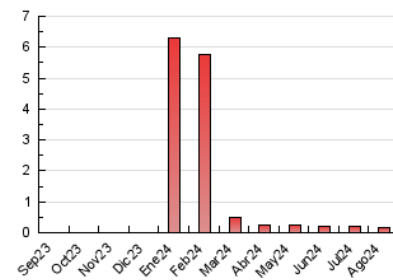

2. Secciones (Nacional)

	PAGINAS	%
HOME	26	16.46 %
RESTO	132	83.54 %

3. Por día del mes (Nacional)

Día	N. únicos	Visitas	Páginas	Día	N. únicos	Visitas	Páginas	Día	N. únicos	Visitas	Páginas
1	4	4	4	11	7	7	8	21	5	5	7
2	2	2	3	12	9	9	11	22	3	3	9
3	-	-	-	13	4	4	4	23	1	1	1
4	1	1	1	14	3	3	3	24	2	2	2
5	3	4	7	15	2	3	3	25	7	7	8
6	8	10	13	16	1	2	2	26	6	6	8
7	4	5	7	17	2	2	2	27	2	2	3
8	4	4	5	18	4	4	9	28	-	-	-
9	5	5	11	19	1	1	1	29	6	7	10
10	2	2	2	20	3	4	7	30	6	6	6
								31	1	1	1

4. Gráficas (Nacional)

4.1 Por día de la semana (promedio)

N. únicos / Visitas (x 100)

Páginas (x 100)

4.2 Por franja horaria (promedio)

Visitas_ (x 1000)

Páginas (x 1000)

4.3 Por meses

N. únicos / Visitas (x 1000)

Páginas (x 1000)

5. Observaciones

Este Medio Electrónico de Comunicación ha sido medido por la herramienta Google Analytics de Google (GA4).

Nota: Debido a un fallo técnico en la herramienta de medición, no relacionado con OJD interactiva, los datos del 27/08/2024 pueden estar incompletos.

Visita:

Una secuencia ininterrumpida de páginas servidas a un usuario válido. Si dicho usuario no realiza peticiones de páginas en un periodo de tiempo (30 min) la siguiente petición constituirá el inicio de una nueva visita.