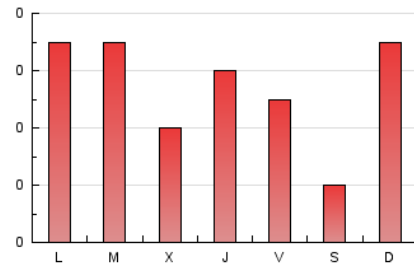

1. Cifras totales y promedios (Nacional)

MES - AÑO	NAVEGADORES UNICOS	VISITAS	PAGINAS
Agosto - 2024	104	117	158
PROMEDIO DIARIO	4	4	5
PROMEDIO LUNES-VIERNES	4	4	6
PROMEDIO SABADO-DOMINGO	3	3	4
PAGINAS / VISITAS	1,35		
DURACION MEDIA VISITAS	0:00:50		
TIEMPO INTERACCIÓN MEDIO	0:00:23		

2. Secciones (Nacional)

	PAGINAS	%
HOME	26	16.46 %
RESTO	132	83.54 %

3. Por día del mes (Nacional)

Día	N. únicos	Visitas	Páginas	Día	N. únicos	Visitas	Páginas	Día	N. únicos	Visitas	Páginas
1	4	4	4	11	7	7	8	21	5	5	7
2	2	2	3	12	9	9	11	22	3	3	9
3	-	-	-	13	4	4	4	23	1	1	1
4	1	1	1	14	3	3	3	24	2	2	2
5	3	4	7	15	2	3	3	25	7	7	8
6	8	10	13	16	1	2	2	26	6	6	8
7	4	5	7	17	2	2	2	27	2	2	3
8	4	4	5	18	4	4	9	28	-	-	-
9	5	5	11	19	1	1	1	29	6	7	10
10	2	2	2	20	3	4	7	30	6	6	6
								31	1	1	1

4. Gráficas (Nacional)

4.1 Por día de la semana (promedio)

N. únicos / Visitas (x 100)

Páginas (x 100)

4.2 Por franja horaria (promedio)

Visitas_ (x 1000)

Páginas (x 1000)

4.3 Por meses