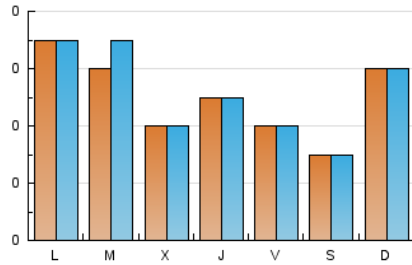

1. Cifras totales y promedios (Nacional e Internacional)

MES - AÑO	NAVEGADORES UNICOS	VISITAS	PAGINAS
Agosto - 2024	142	157	209
PROMEDIO DIARIO	5	5	7
PROMEDIO LUNES-VIERNES	5	5	7
PROMEDIO SABADO-DOMINGO	4	4	6
PAGINAS / VISITAS	1,33		
DURACION MEDIA VISITAS	0:00:55		
TIEMPO INTERACCIÓN MEDIO	0:00:25		

2. Secciones (Nacional e Internacional)

	PAGINAS	%
HOME	43	20.57 %
RESTO	166	79.43 %

3. Por día del mes (Nacional e Internacional)

Día	N. únicos	Visitas	Páginas	Día	N. únicos	Visitas	Páginas	Día	N. únicos	Visitas	Páginas
1	4	4	4	11	8	8	9	21	5	5	7
2	3	3	5	12	10	10	13	22	3	3	9
3	2	2	3	13	7	7	7	23	2	2	2
4	4	4	4	14	3	3	3	24	6	6	7
5	3	4	7	15	4	5	6	25	7	7	8
6	9	11	14	16	4	5	6	26	10	10	13
7	6	7	11	17	3	3	3	27	4	4	5
8	6	6	7	18	6	6	13	28	-	-	-
9	6	6	12	19	5	5	5	29	6	7	10
10	2	2	2	20	3	4	7	30	6	6	6
								31	1	1	1

4. Gráficas (Nacional e Internacional)

4.1 Por día de la semana (promedio)

N. únicos / Visitas (x 100)

Páginas (x 100)

4.2 Por franja horaria (promedio)

Visitas_ (x 1000)

Páginas (x 1000)

4.3 Por meses