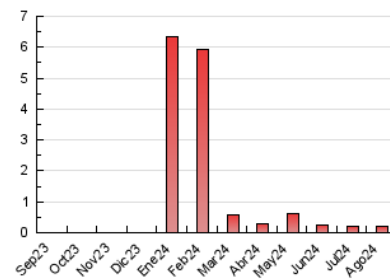

Páginas (x 1000)