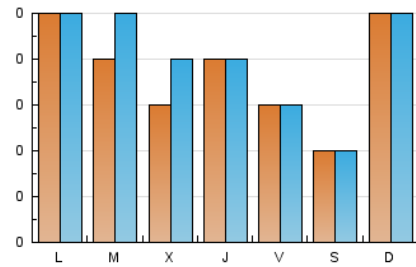

1. Cifras totales y promedios (Nacional)

MES - AÑO	NAVEGADORES UNICOS	VISITAS	PAGINAS
Agosto - 2024	104	117	158
PROMEDIO DIARIO	4	4	5
PROMEDIO LUNES-VIERNES	4	4	6
PROMEDIO SABADO-DOMINGO	3	3	4
PAGINAS / VISITAS	1,35		
DURACION MEDIA VISITAS	0:00:50		
TIEMPO INTERACCIÓN MEDIO	0:00:23		

2. Secciones (Nacional)

	PAGINAS	%
HOME	26	16.46 %
RESTO	132	83.54 %

3. Por día del mes (Nacional)

Día	N. únicos	Visitas	Páginas	Día	N. únicos	Visitas	Páginas	Día	N. únicos	Visitas	Páginas
1	4	4	4	11	7	7	8	21	5	5	7
2	2	2	3	12	9	9	11	22	3	3	9
3	-	-	-	13	4	4	4	23	1	1	1
4	1	1	1	14	3	3	3	24	2	2	2
5	3	4	7	15	2	3	3	25	7	7	8
6	8	10	13	16	1	2	2	26	6	6	8
7	4	5	7	17	2	2	2	27	2	2	3
8	4	4	5	18	4	4	9	28	-	-	-
9	5	5	11	19	1	1	1	29	6	7	10
10	2	2	2	20	3	4	7	30	6	6	6
								31	1	1	1

4. Gráficas (Nacional)

4.1 Por día de la semana (promedio)

N. únicos / Visitas (x 100)

Páginas (x 100)

4.2 Por franja horaria (promedio)

Visitas_ (x 1000)

Páginas (x 1000)

4.3 Por meses

N. únicos / Visitas (x 1000)

Páginas (x 1000)

5. Observaciones

Este Medio Electrónico de Comunicación ha sido medido por la herramienta Google Analytics de Google (GA4).

Nota: Debido a un fallo técnico en la herramienta de medición, no relacionado con OJD interactiva, los datos del 27/08/2024 pueden estar incompletos.