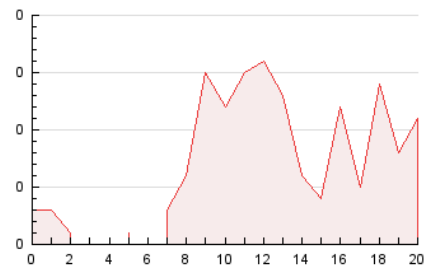

2. Secciones (Nacional)

	PAGINAS	%
HOME	26	16.46 %
RESTO	132	83.54 %

3. Por día del mes (Nacional)

Día	N. únicos	Visitas	Páginas	Día	N. únicos	Visitas	Páginas	Día	N. únicos	Visitas	Páginas
1	4	4	4	11	7	7	8	21	5	5	7
2	2	2	3	12	9	9	11	22	3	3	9
3	-	-	-	13	4	4	4	23	1	1	1
4	1	1	1	14	3	3	3	24	2	2	2
5	3	4	7	15	2	3	3	25	7	7	8
6	8	10	13	16	1	2	2	26	6	6	8
7	4	5	7	17	2	2	2	27	2	2	3
8	4	4	5	18	4	4	9	28	-	-	-
9	5	5	11	19	1	1	1	29	6	7	10
10	2	2	2	20	3	4	7	30	6	6	6
								31	1	1	1

4. Gráficas (Nacional)

4.1 Por día de la semana (promedio)

N. únicos / Visitas (x 100)

Páginas (x 100)

4.2 Por franja horaria (promedio)

Visitas_ (x 1000)

Páginas (x 1000)

4.3 Por meses

N. únicos / Visitas (x 1000)

Páginas (x 1000)

5. Observaciones

Este Medio Electrónico de Comunicación ha sido medido por la herramienta Google Analytics de Google (GA4).

Nota: Debido a un fallo técnico en la herramienta de medición, no relacionado con OJD interactiva, los datos del 27/08/2024 pueden estar incompletos.