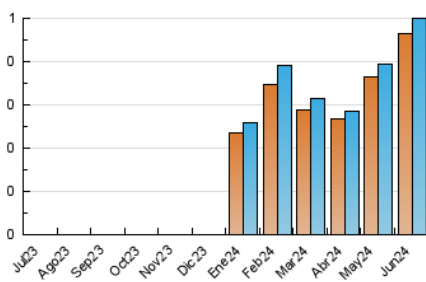

4.3 Por meses

N. únicos / Visitas (x 1000)