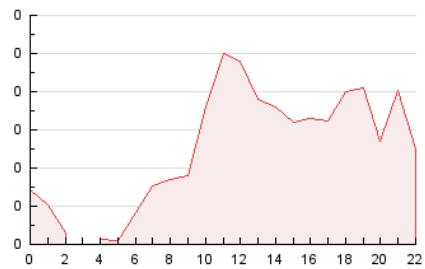

2. Secciones (Nacional e Internacional)

	PAGINAS	%
HOME	49	4.01 %
RESTO	1.174	95.99 %

3. Por día del mes (Nacional e Internacional)

Día	N. únicos	Visitas	Páginas	Día	N. únicos	Visitas	Páginas	Día	N. únicos	Visitas	Páginas
1	13	13	37	11	19	19	56	21	21	23	51
2	13	13	30	12	19	20	40	22	21	22	51
3	19	20	51	13	16	16	35	23	15	16	39
4	13	13	27	14	18	19	50	24	14	14	30
5	12	12	24	15	10	10	26	25	20	20	46
6	7	8	18	16	12	12	30	26	19	20	57
7	10	10	23	17	17	17	34	27	22	24	51
8	19	19	44	18	20	21	60	28	11	12	27
9	18	18	39	19	10	10	20	29	17	17	35
10	20	22	59	20	16	19	65	30	21	22	68

4. Gráficas (Nacional e Internacional)

4.1 Por día de la semana (promedio)

N. únicos / Visitas (x 100)

Páginas (x 100)

4.2 Por franja horaria (promedio)

Visitas_ (x 1000)

Páginas (x 1000)

4.3 Por meses