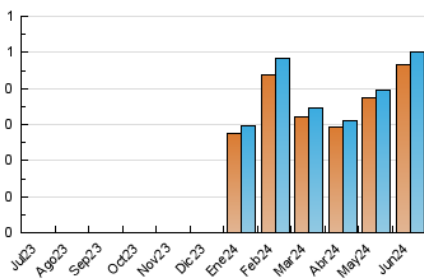

4.3 Por meses

N. únicos / Visitas (x 1000)