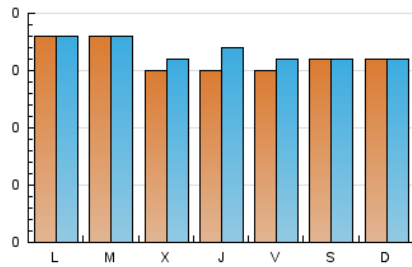

4. Gráficas (Nacional)

4.1 Por día de la semana (promedio)

N. únicos / Visitas (x 100)