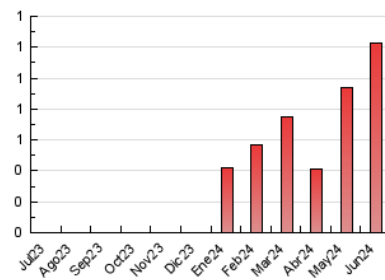

Páginas (x 1000)