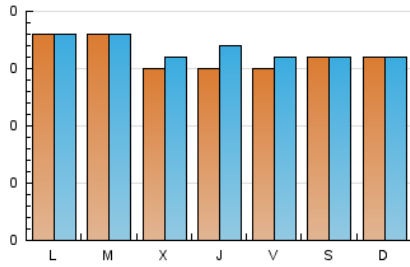

1. Cifras totales y promedios (Nacional e Internacional)

MES - AÑO	NAVEGADORES UNICOS	VISITAS	PAGINAS
Junio - 2024	466	501	1.223
PROMEDIO DIARIO	16	17	41
PROMEDIO LUNES-VIERNES	16	17	41
PROMEDIO SABADO-DOMINGO	16	16	40
PAGINAS / VISITAS	2,44		
DURACION MEDIA VISITAS	0:01:09		
TIEMPO INTERACCIÓN MEDIO	0:00:22		

2. Secciones (Nacional e Internacional)

	PAGINAS	%
HOME	49	4.01 %
RESTO	1.174	95.99 %

3. Por día del mes (Nacional e Internacional)

Día	N. únicos	Visitas	Páginas	Día	N. únicos	Visitas	Páginas	Día	N. únicos	Visitas	Páginas
1	13	13	37	11	19	19	56	21	21	23	51
2	13	13	30	12	19	20	40	22	21	22	51
3	19	20	51	13	16	16	35	23	15	16	39
4	13	13	27	14	18	19	50	24	14	14	30
5	12	12	24	15	10	10	26	25	20	20	46
6	7	8	18	16	12	12	30	26	19	20	57
7	10	10	23	17	17	17	34	27	22	24	51
8	19	19	44	18	20	21	60	28	11	12	27
9	18	18	39	19	10	10	20	29	17	17	35
10	20	22	59	20	16	19	65	30	21	22	68

4. Gráficas (Nacional e Internacional)

4.1 Por día de la semana (promedio)

N. únicos / Visitas (x 100)

Páginas (x 100)

4.2 Por franja horaria (promedio)

Visitas_ (x 1000)

Páginas (x 1000)

4.3 Por meses