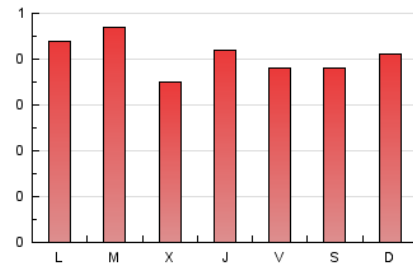

1. Cifras totales y promedios (Nacional)

MES - AÑO	NAVEGADORES UNICOS	VISITAS	PAGINAS
Junio - 2024	464	499	1.219
PROMEDIO DIARIO	16	17	41
PROMEDIO LUNES-VIERNES	16	17	41
PROMEDIO SABADO-DOMINGO	16	16	40
PAGINAS / VISITAS	2,44		
DURACION MEDIA VISITAS	0:01:09		
TIEMPO INTERACCIÓN MEDIO	0:00:22		

2. Secciones (Nacional)

	PAGINAS	%
HOME	47	3.86 %
RESTO	1.172	96.14 %

3. Por día del mes (Nacional)

Día	N. únicos	Visitas	Páginas	Día	N. únicos	Visitas	Páginas	Día	N. únicos	Visitas	Páginas
1	12	12	35	11	19	19	56	21	21	23	51
2	13	13	30	12	19	20	40	22	21	22	51
3	19	20	51	13	16	16	35	23	15	16	39
4	12	12	25	14	18	19	50	24	14	14	30
5	12	12	24	15	10	10	26	25	20	20	46
6	7	8	18	16	12	12	30	26	19	20	57
7	10	10	23	17	17	17	34	27	22	24	51
8	19	19	44	18	20	21	60	28	11	12	27
9	18	18	39	19	10	10	20	29	17	17	35
10	20	22	59	20	16	19	65	30	21	22	68

4. Gráficas (Nacional)

4.1 Por día de la semana (promedio)

N. únicos / Visitas (x 100)

Páginas (x 100)

4.2 Por franja horaria (promedio)

Visitas_ (x 1000)

Páginas (x 1000)

4.3 Por meses