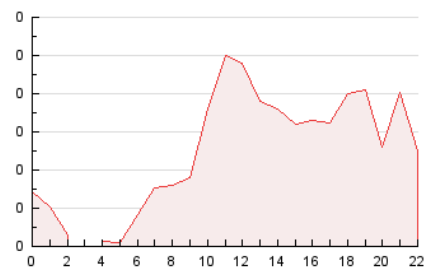

2. Secciones (Nacional)

	PAGINAS	%
HOME	47	3.86 %
RESTO	1.172	96.14 %

3. Por día del mes (Nacional)

Día	N. únicos	Visitas	Páginas	Día	N. únicos	Visitas	Páginas	Día	N. únicos	Visitas	Páginas
1	12	12	35	11	19	19	56	21	21	23	51
2	13	13	30	12	19	20	40	22	21	22	51
3	19	20	51	13	16	16	35	23	15	16	39
4	12	12	25	14	18	19	50	24	14	14	30
5	12	12	24	15	10	10	26	25	20	20	46
6	7	8	18	16	12	12	30	26	19	20	57
7	10	10	23	17	17	17	34	27	22	24	51
8	19	19	44	18	20	21	60	28	11	12	27
9	18	18	39	19	10	10	20	29	17	17	35
10	20	22	59	20	16	19	65	30	21	22	68

4. Gráficas (Nacional)

4.1 Por día de la semana (promedio)

N. únicos / Visitas (x 100)

Páginas (x 100)

4.2 Por franja horaria (promedio)

Visitas_ (x 1000)

Páginas (x 1000)

4.3 Por meses