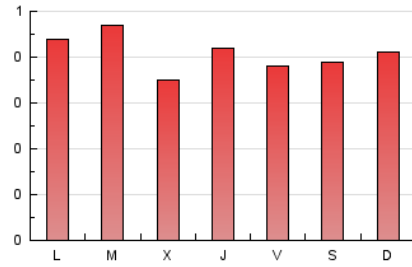

1. Cifras totales y promedios (Nacional e Internacional)

MES - AÑO	NAVEGADORES UNICOS	VISITAS	PAGINAS
Junio - 2024	466	501	1.223
PROMEDIO DIARIO	16	17	41
PROMEDIO LUNES-VIERNES	16	17	41
PROMEDIO SABADO-DOMINGO	16	16	40
PAGINAS / VISITAS	2,44		
DURACION MEDIA VISITAS	0:01:09		
TIEMPO INTERACCIÓN MEDIO	0:00:22		

2. Secciones (Nacional e Internacional)

	PAGINAS	%
HOME	49	4.01 %
RESTO	1.174	95.99 %

3. Por día del mes (Nacional e Internacional)

Día	N. únicos	Visitas	Páginas	Día	N. únicos	Visitas	Páginas	Día	N. únicos	Visitas	Páginas
1	13	13	37	11	19	19	56	21	21	23	51
2	13	13	30	12	19	20	40	22	21	22	51
3	19	20	51	13	16	16	35	23	15	16	39
4	13	13	27	14	18	19	50	24	14	14	30
5	12	12	24	15	10	10	26	25	20	20	46
6	7	8	18	16	12	12	30	26	19	20	57
7	10	10	23	17	17	17	34	27	22	24	51
8	19	19	44	18	20	21	60	28	11	12	27
9	18	18	39	19	10	10	20	29	17	17	35
10	20	22	59	20	16	19	65	30	21	22	68

4. Gráficas (Nacional e Internacional)

4.1 Por día de la semana (promedio)

N. únicos / Visitas (x 100)

Páginas (x 100)

4.2 Por franja horaria (promedio)

Visitas_ (x 1000)

Páginas (x 1000)

4.3 Por meses