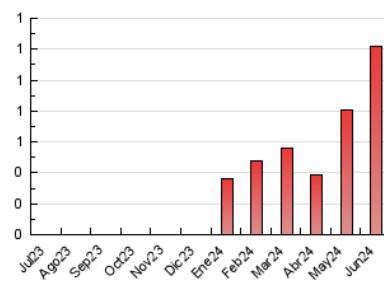

1. Cifras totales y promedios (Nacional)

MES - AÑO	NAVEGADORES UNICOS	VISITAS	PAGINAS
Junio - 2024	464	499	1.219
PROMEDIO DIARIO	16	17	41
PROMEDIO LUNES-VIERNES	16	17	41
PROMEDIO SABADO-DOMINGO	16	16	40
PAGINAS / VISITAS	2,44		
DURACION MEDIA VISITAS	0:01:09		
TIEMPO INTERACCIÓN MEDIO	0:00:22		

2. Secciones (Nacional)

	PAGINAS	%
HOME	47	3.86 %
RESTO	1.172	96.14 %

3. Por día del mes (Nacional)

Día	N. únicos	Visitas	Páginas	Día	N. únicos	Visitas	Páginas	Día	N. únicos	Visitas	Páginas
1	12	12	35	11	19	19	56	21	21	23	51
2	13	13	30	12	19	20	40	22	21	22	51
3	19	20	51	13	16	16	35	23	15	16	39
4	12	12	25	14	18	19	50	24	14	14	30
5	12	12	24	15	10	10	26	25	20	20	46
6	7	8	18	16	12	12	30	26	19	20	57
7	10	10	23	17	17	17	34	27	22	24	51
8	19	19	44	18	20	21	60	28	11	12	27
9	18	18	39	19	10	10	20	29	17	17	35
10	20	22	59	20	16	19	65	30	21	22	68

4. Gráficas (Nacional)

4.1 Por día de la semana (promedio)

N. únicos / Visitas (x 100)

Páginas (x 100)

4.2 Por franja horaria (promedio)

Visitas_ (x 1000)

Páginas (x 1000)

4.3 Por meses

N. únicos / Visitas (x 1000)

Páginas (x 1000)

5. Observaciones

Este Medio Electrónico de Comunicación ha sido medido por la herramienta Google Analytics de Google (GA4)

6. Definiciones básicas (Para más información ver Normas Técnicas para el Control de los Medios Electrónicos de Comunicación)