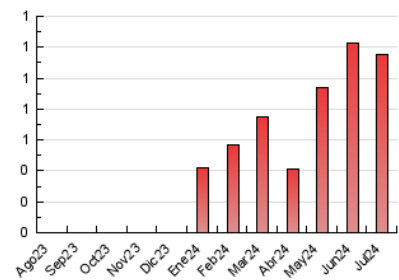

##### 4.1 Por día de la semana (promedio)

N. únicos / Visitas (x 100)

Páginas (x 100)

##### 4.2 Por franja horaria (promedio)

Visitas\_ (x 1000)

Páginas (x 1000)

##### 4.3 Por meses

N. únicos / Visitas (x 1000)

Páginas (x 1000)