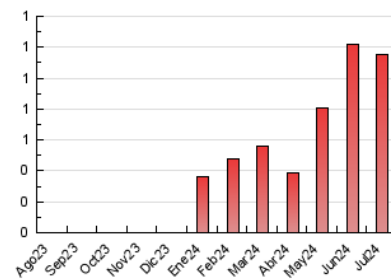

##### 4.1 Por día de la semana (promedio)

N. únicos / Visitas (x 100)

Páginas (x 100)

##### 4.2 Por franja horaria (promedio)

Visitas\_ (x 1000)

Páginas (x 1000)

##### 4.3 Por meses

N. únicos / Visitas (x 1000)

Páginas (x 1000)