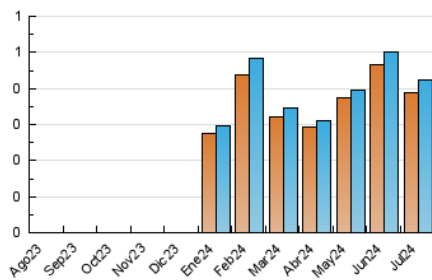

##### 4.1 Por día de la semana (promedio)

N. únicos / Visitas (x 100)

Páginas (x 100)

##### 4.2 Por franja horaria (promedio)

Visitas\_ (x 1000)

Páginas (x 1000)

##### 4.3 Por meses

N. únicos / Visitas (x 1000)

Páginas (x 1000)