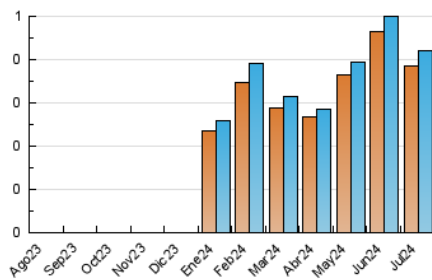

##### 4.1 Por día de la semana (promedio)

N. únicos / Visitas (x 100)

Páginas (x 100)

##### 4.2 Por franja horaria (promedio)

Visitas\_ (x 1000)

Páginas (x 1000)

##### 4.3 Por meses

N. únicos / Visitas (x 1000)

Páginas (x 1000)