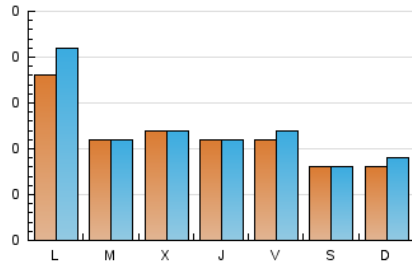

1. Cifras totales y promedios (Nacional)

MES - AÑO	NAVEGADORES UNICOS	VISITAS	PAGINAS
Febrero - 2025	251	311	380
PROMEDIO DIARIO	11	12	15
PROMEDIO LUNES-VIERNES	13	14	16
PROMEDIO SABADO-DOMINGO	8	9	12
PAGINAS / VISITAS	1,21		
DURACION MEDIA VISITAS	0:01:20		
TIEMPO INTERACCIÓN MEDIO	0:00:14		

2. Secciones (Nacional)

	PAGINAS	%
HOME	106	27.89 %
RESTO	274	72.11 %

3. Por día del mes (Nacional)

Día	N. únicos	Visitas	Páginas	Día	N. únicos	Visitas	Páginas	Día	N. únicos	Visitas	Páginas
1	7	8	8	11	11	11	11	21	17	20	30
2	10	12	15	12	12	12	15	22	12	12	12
3	13	13	17	13	9	10	11	23	7	7	26
4	9	9	14	14	8	9	9	24	10	11	13
5	9	10	11	15	8	8	8	25	12	12	22
6	12	12	12	16	8	9	11	26	11	11	14
7	7	7	7	17	11	14	14	27	*	*	*
8	4	4	5	18	12	12	12	28	*	*	*
9	7	8	8	19	14	14	14				
10	39	46	48	20	12	12	13				

[*] Datos no disponibles por causas técnicas.

4. Gráficas (Nacional)

4.1 Por día de la semana (promedio)

N. únicos / Visitas (x 100)

Páginas (x 100)

4.2 Por franja horaria (promedio)

Visitas_ (x 1000)

Páginas (x 1000)