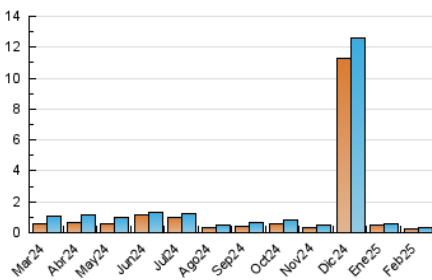

4.3 Por meses

N. únicos / Visitas (x 1000)