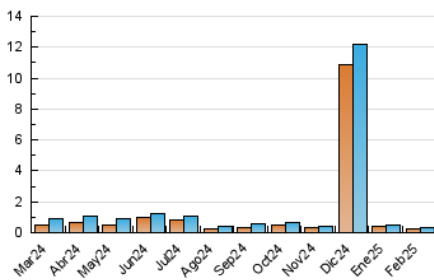

2. Secciones (Nacional)

	PAGINAS	%
HOME	106	27.89 %
RESTO	274	72.11 %

3. Por día del mes (Nacional)

Día	N. únicos	Visitas	Páginas	Día	N. únicos	Visitas	Páginas	Día	N. únicos	Visitas	Páginas
1	7	8	8	11	11	11	11	21	17	20	30
2	10	12	15	12	12	12	15	22	12	12	12
3	13	13	17	13	9	10	11	23	7	7	26
4	9	9	14	14	8	9	9	24	10	11	13
5	9	10	11	15	8	8	8	25	12	12	22
6	12	12	12	16	8	9	11	26	11	11	14
7	7	7	7	17	11	14	14	27	*	*	*
8	4	4	5	18	12	12	12	28	*	*	*
9	7	8	8	19	14	14	14				
10	39	46	48	20	12	12	13				

[*] Datos no disponibles por causas técnicas.

4. Gráficas (Nacional)

4.1 Por día de la semana (promedio)

N. únicos / Visitas (x 100)

Páginas (x 100)

4.2 Por franja horaria (promedio)

Visitas_ (x 1000)

Páginas (x 1000)

4.3 Por meses

N. únicos / Visitas (x 1000)

Páginas (x 1000)

5. Observaciones

Este Medio Electrónico de Comunicación ha sido medido por la herramienta Google Analytics de Google (GA4).

6. Definiciones básicas (Para más información ver Normas Técnicas para el Control de los Medios Electrónicos de Comunicación)

Visita:

Una secuencia ininterrumpida de páginas servidas a un usuario válido. Si dicho usuario no realiza peticiones de páginas en un periodo de tiempo (30 min) la siguiente petición constituirá el inicio de una nueva visita.