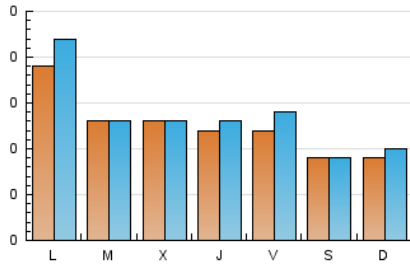

1. Cifras totales y promedios (Nacional e Internacional)

MES - AÑO	NAVEGADORES UNICOS	VISITAS	PAGINAS
Febrero - 2025	281	341	413
PROMEDIO DIARIO	12	13	16
PROMEDIO LUNES-VIERNES	14	15	17
PROMEDIO SABADO-DOMINGO	9	9	13
PAGINAS / VISITAS	1,20		
DURACION MEDIA VISITAS	0:01:14		
TIEMPO INTERACCIÓN MEDIO	0:00:13		

2. Secciones (Nacional e Internacional)

	PAGINAS	%
HOME	112	27.12 %
RESTO	301	72.88 %

3. Por día del mes (Nacional e Internacional)

Día	N. únicos	Visitas	Páginas	Día	N. únicos	Visitas	Páginas	Día	N. únicos	Visitas	Páginas
1	9	10	10	11	12	12	12	21	20	23	33
2	11	13	16	12	13	13	16	22	12	12	12
3	13	13	17	13	10	11	12	23	7	7	26
4	11	11	16	14	9	10	10	24	11	12	14
5	9	10	11	15	9	9	9	25	13	13	24
6	12	12	12	16	10	11	14	26	15	15	19
7	8	8	8	17	12	15	15	27	*	*	*
8	4	4	5	18	14	14	14	28	*	*	*
9	7	8	8	19	14	14	14				
10	41	48	50	20	15	15	16				

[*] Datos no disponibles por causas técnicas.

4. Gráficas (Nacional e Internacional)

4.1 Por día de la semana (promedio)

N. únicos / Visitas (x 100)

Páginas (x 100)

4.2 Por franja horaria (promedio)

Visitas_ (x 1000)