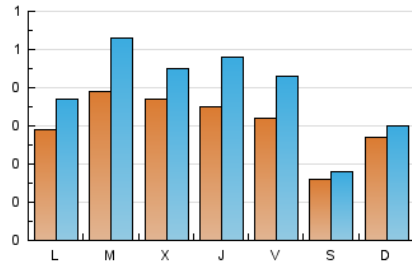

1. Cifras totales y promedios (Nacional e Internacional)

MES - AÑO	NAVEGADORES UNICOS	VISITAS	PAGINAS
Abril - 2024	684	1.185	2.301
PROMEDIO DIARIO	31	40	77
PROMEDIO LUNES-VIERNES	34	45	92
PROMEDIO SABADO-DOMINGO	21	24	35
PAGINAS / VISITAS	1,94		
DURACION MEDIA VISITAS	0:02:54		
TIEMPO INTERACCIÓN MEDIO	0:00:36		

2. Secciones (Nacional e Internacional)

	PAGINAS	%
HOME	805	34.98 %
RESTO	1.496	65.02 %

3. Por día del mes (Nacional e Internacional)

Día	N. únicos	Visitas	Páginas	Día	N. únicos	Visitas	Páginas	Día	N. únicos	Visitas	Páginas
1	24	28	46	11	26	42	92	21	54	59	86
2	21	32	57	12	33	43	84	22	37	48	134
3	22	29	91	13	21	25	43	23	106	144	284
4	37	44	85	14	21	25	39	24	82	93	127
5	34	47	79	15	29	43	81	25	41	56	150
6	9	10	11	16	27	34	74	26	33	42	91
7	21	24	39	17	25	36	78	27	15	15	22
8	37	43	86	18	35	49	101	28	13	13	13
9	27	36	57	19	26	39	82	29	19	24	31
10	20	23	69	20	17	20	27	30	15	19	42

4. Gráficas (Nacional e Internacional)

4.1 Por día de la semana (promedio)

N. únicos / Visitas (x 100)

Páginas (x 100)

4.2 Por franja horaria (promedio)

Visitas_ (x 1000)

Páginas (x 1000)

4.3 Por meses