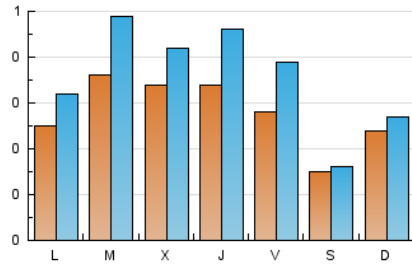

1. Cifras totales y promedios (Nacional)

MES - AÑO	NAVEGADORES UNICOS	VISITAS	PAGINAS
Abril - 2024	621	1.087	2.191
PROMEDIO DIARIO	28	36	73
PROMEDIO LUNES-VIERNES	31	42	88
PROMEDIO SABADO-DOMINGO	20	21	32
PAGINAS / VISITAS	2,02		
DURACION MEDIA VISITAS	0:03:08		
TIEMPO INTERACCIÓN MEDIO	0:00:38		

2. Secciones (Nacional)

	PAGINAS	%
HOME	766	34.96 %
RESTO	1.425	65.04 %

3. Por día del mes (Nacional)

Día	N. únicos	Visitas	Páginas	Día	N. únicos	Visitas	Páginas	Día	N. únicos	Visitas	Páginas
1	23	27	45	11	25	41	91	21	50	55	82
2	17	27	51	12	29	39	80	22	32	42	128
3	20	27	89	13	18	19	36	23	103	141	281
4	37	44	85	14	19	21	35	24	77	88	122
5	31	44	75	15	24	34	71	25	39	54	148
6	9	10	11	16	24	31	71	26	30	39	87
7	17	20	32	17	23	34	76	27	15	15	22
8	32	38	81	18	33	44	96	28	11	11	11
9	21	29	50	19	22	34	75	29	16	21	28
10	17	20	64	20	17	20	27	30	14	18	41

4. Gráficas (Nacional)

4.1 Por día de la semana (promedio)

N. únicos / Visitas (x 100)

Páginas (x 100)

4.2 Por franja horaria (promedio)

Visitas_ (x 1000)

Páginas (x 1000)

4.3 Por meses