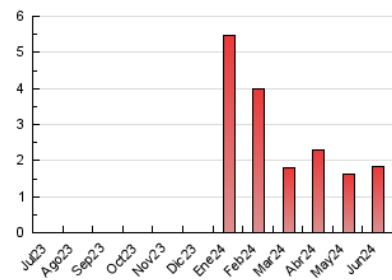

Páginas (x 1000)