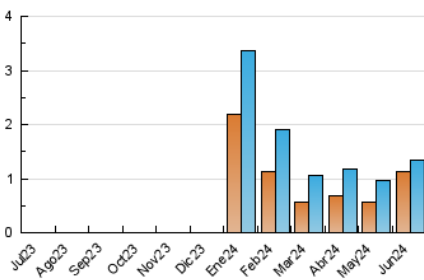

4.3 Por meses

N. únicos / Visitas (x 1000)