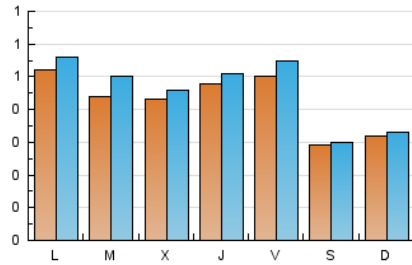

1. Cifras totales y promedios (Nacional e Internacional)

MES - AÑO	NAVEGADORES UNICOS	VISITAS	PAGINAS
Junio - 2024	1.120	1.346	1.828
PROMEDIO DIARIO	42	45	61
PROMEDIO LUNES-VIERNES	47	52	73
PROMEDIO SABADO-DOMINGO	30	32	38
PAGINAS / VISITAS	1,36		
DURACION MEDIA VISITAS	0:01:02		
TIEMPO INTERACCIÓN MEDIO	0:00:12		

2. Secciones (Nacional e Internacional)

	PAGINAS	%
HOME	934	51.09 %
RESTO	894	48.91 %

3. Por día del mes (Nacional e Internacional)

Día	N. únicos	Visitas	Páginas	Día	N. únicos	Visitas	Páginas	Día	N. únicos	Visitas	Páginas
1	9	11	11	11	57	67	99	21	48	51	77
2	19	24	43	12	63	65	68	22	26	26	35
3	26	30	52	13	59	59	62	23	31	33	39
4	36	46	79	14	73	80	104	24	68	72	110
5	34	39	65	15	46	49	54	25	45	47	66
6	36	40	65	16	37	38	42	26	25	27	46
7	38	43	66	17	69	71	90	27	45	48	62
8	31	31	36	18	37	39	58	28	41	45	71
9	32	32	33	19	51	53	75	29	32	32	39
10	43	52	63	20	52	56	74	30	40	40	44

4. Gráficas (Nacional e Internacional)

4.1 Por día de la semana (promedio)

N. únicos / Visitas (x 100)

Páginas (x 100)

4.2 Por franja horaria (promedio)

Visitas_ (x 1000)

Páginas (x 1000)

4.3 Por meses