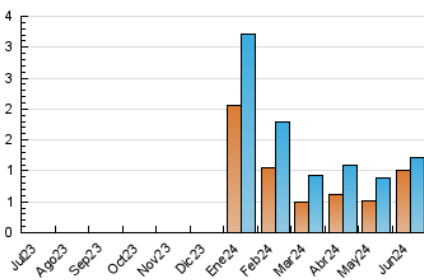

4.3 Por meses

N. únicos / Visitas (x 1000)