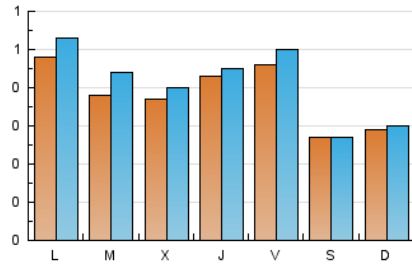

1. Cifras totales y promedios (Nacional)

MES - AÑO	NAVEGADORES UNICOS	VISITAS	PAGINAS
Junio - 2024	1.001	1.216	1.682
PROMEDIO DIARIO	37	41	56
PROMEDIO LUNES-VIERNES	42	46	67
PROMEDIO SABADO-DOMINGO	28	29	34
PAGINAS / VISITAS	1,38		
DURACION MEDIA VISITAS	0:01:05		
TIEMPO INTERACCIÓN MEDIO	0:00:13		

2. Secciones (Nacional)

	PAGINAS	%
HOME	864	51.37 %
RESTO	818	48.63 %

3. Por día del mes (Nacional)

Día	N. únicos	Visitas	Páginas	Día	N. únicos	Visitas	Páginas	Día	N. únicos	Visitas	Páginas
1	7	9	9	11	49	59	90	21	47	50	76
2	17	22	41	12	56	58	61	22	25	25	34
3	24	28	50	13	55	55	58	23	28	30	34
4	29	39	72	14	64	70	90	24	63	67	104
5	23	28	54	15	43	44	47	25	41	43	59
6	28	32	57	16	36	37	41	26	22	24	40
7	34	39	62	17	65	67	86	27	40	43	57
8	29	29	34	18	32	34	53	28	37	41	67
9	29	29	30	19	48	50	72	29	29	29	36
10	41	50	61	20	47	51	69	30	34	34	38

4. Gráficas (Nacional)

4.1 Por día de la semana (promedio)

N. únicos / Visitas (x 100)

Páginas (x 100)

4.2 Por franja horaria (promedio)

Visitas_ (x 1000)

Páginas (x 1000)

4.3 Por meses