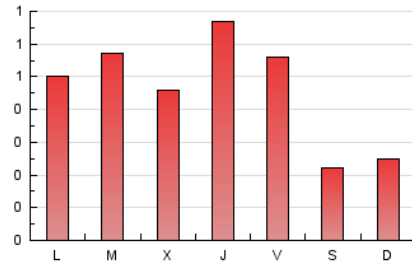

1. Cifras totales y promedios (Nacional)

MES - AÑO	NAVEGADORES UNICOS	VISITAS	PAGINAS
Julio - 2024	856	1.063	1.446
PROMEDIO DIARIO	31	34	47
PROMEDIO LUNES-VIERNES	35	39	55
PROMEDIO SABADO-DOMINGO	21	21	23
PAGINAS / VISITAS	1,36		
DURACION MEDIA VISITAS	0:01:06		
TIEMPO INTERACCIÓN MEDIO	0:00:12		

2. Secciones (Nacional)

	PAGINAS	%
HOME	777	53.73 %
RESTO	669	46.27 %

3. Por día del mes (Nacional)

Día	N. únicos	Visitas	Páginas	Día	N. únicos	Visitas	Páginas	Día	N. únicos	Visitas	Páginas
1	40	43	59	11	49	56	75	21	11	12	13
2	47	50	65	12	37	42	63	22	12	16	29
3	35	36	49	13	30	31	30	23	16	21	43
4	44	53	85	14	41	41	45	24	22	24	40
5	36	38	52	15	64	68	82	25	24	34	45
6	32	32	34	16	69	72	95	26	15	24	50
7	29	29	37	17	56	58	86	27	4	5	9
8	42	43	54	18	49	56	63	28	5	5	5
9	36	40	52	19	42	46	58	29	10	16	25
10	30	32	41	20	13	13	14	30	14	15	32
								31	11	12	16

4. Gráficas (Nacional)

4.1 Por día de la semana (promedio)

N. únicos / Visitas (x 100)

Páginas (x 100)

4.2 Por franja horaria (promedio)

Visitas_ (x 1000)

Páginas (x 1000)

4.3 Por meses