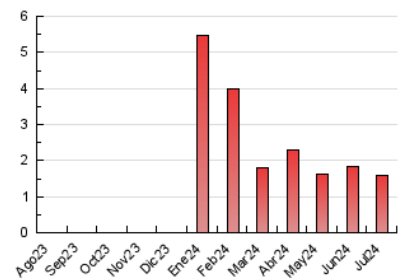

Páginas (x 1000)