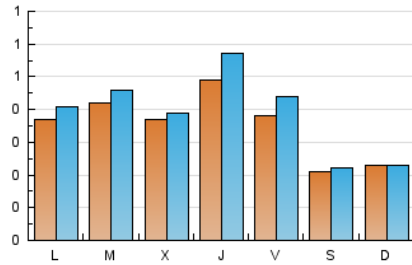

1. Cifras totales y promedios (Nacional e Internacional)

MES - AÑO	NAVEGADORES UNICOS	VISITAS	PAGINAS
Julio - 2024	992	1.208	1.601
PROMEDIO DIARIO	36	39	52
PROMEDIO LUNES-VIERNES	40	45	61
PROMEDIO SABADO-DOMINGO	22	23	25
PAGINAS / VISITAS	1,33		
DURACION MEDIA VISITAS	0:01:02		
TIEMPO INTERACCIÓN MEDIO	0:00:10		

2. Secciones (Nacional e Internacional)

	PAGINAS	%
HOME	828	51.72 %
RESTO	773	48.28 %

3. Por día del mes (Nacional e Internacional)

Día	N. únicos	Visitas	Páginas	Día	N. únicos	Visitas	Páginas	Día	N. únicos	Visitas	Páginas
1	44	47	63	11	58	65	87	21	12	13	14
2	52	55	71	12	44	50	70	22	16	21	35
3	41	42	55	13	30	31	30	23	22	27	49
4	54	63	95	14	43	43	47	24	26	29	45
5	42	44	58	15	70	74	88	25	26	36	47
6	33	33	35	16	76	79	102	26	18	27	53
7	32	32	41	17	59	61	89	27	7	8	12
8	45	46	57	18	56	63	72	28	5	5	5
9	39	43	55	19	49	53	65	29	12	18	27
10	39	41	50	20	15	15	15	30	21	24	45
								31	18	20	24

4. Gráficas (Nacional e Internacional)

4.1 Por día de la semana (promedio)

N. únicos / Visitas (x 100)

Páginas (x 100)

4.2 Por franja horaria (promedio)

Visitas_ (x 1000)

Páginas (x 1000)

4.3 Por meses