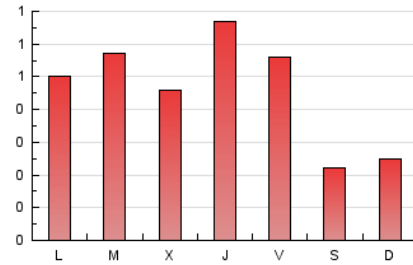

1. Cifras totales y promedios (Nacional)

MES - AÑO	NAVEGADORES UNICOS	VISITAS	PAGINAS
Julio - 2024	856	1.063	1.446
PROMEDIO DIARIO	31	34	47
PROMEDIO LUNES-VIERNES	35	39	55
PROMEDIO SABADO-DOMINGO	21	21	23
PAGINAS / VISITAS	1,36		
DURACION MEDIA VISITAS	0:01:06		
TIEMPO INTERACCIÓN MEDIO	0:00:12		

2. Secciones (Nacional)

	PAGINAS	%
HOME	777	53.73 %
RESTO	669	46.27 %

3. Por día del mes (Nacional)

Día	N. únicos	Visitas	Páginas	Día	N. únicos	Visitas	Páginas	Día	N. únicos	Visitas	Páginas
1	40	43	59	11	49	56	75	21	11	12	13
2	47	50	65	12	37	42	63	22	12	16	29
3	35	36	49	13	30	31	30	23	16	21	43
4	44	53	85	14	41	41	45	24	22	24	40
5	36	38	52	15	64	68	82	25	24	34	45
6	32	32	34	16	69	72	95	26	15	24	50
7	29	29	37	17	56	58	86	27	4	5	9
8	42	43	54	18	49	56	63	28	5	5	5
9	36	40	52	19	42	46	58	29	10	16	25
10	30	32	41	20	13	13	14	30	14	15	32
								31	11	12	16

4. Gráficas (Nacional)

4.1 Por día de la semana (promedio)

N. únicos / Visitas (x 100)

Páginas (x 100)

4.2 Por franja horaria (promedio)

Visitas_ (x 1000)

Páginas (x 1000)

4.3 Por meses