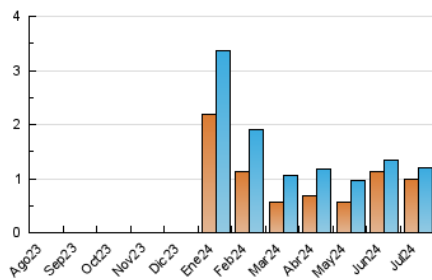

4.3 Por meses

N. únicos / Visitas (x 1000)