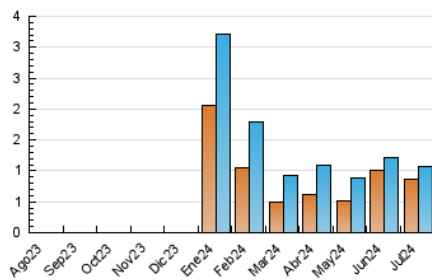

2. Secciones (Nacional)

	PAGINAS	%
HOME	777	53.73 %
RESTO	669	46.27 %

3. Por día del mes (Nacional)

Día	N. únicos	Visitas	Páginas	Día	N. únicos	Visitas	Páginas	Día	N. únicos	Visitas	Páginas
1	40	43	59	11	49	56	75	21	11	12	13
2	47	50	65	12	37	42	63	22	12	16	29
3	35	36	49	13	30	31	30	23	16	21	43
4	44	53	85	14	41	41	45	24	22	24	40
5	36	38	52	15	64	68	82	25	24	34	45
6	32	32	34	16	69	72	95	26	15	24	50
7	29	29	37	17	56	58	86	27	4	5	9
8	42	43	54	18	49	56	63	28	5	5	5
9	36	40	52	19	42	46	58	29	10	16	25
10	30	32	41	20	13	13	14	30	14	15	32
								31	11	12	16

4. Gráficas (Nacional)

4.1 Por día de la semana (promedio)

N. únicos / Visitas (x 100)

Páginas (x 100)

4.2 Por franja horaria (promedio)

Visitas_ (x 1000)

Páginas (x 1000)

4.3 Por meses

N. únicos / Visitas (x 1000)

Páginas (x 1000)

5. Observaciones

Este Medio Electrónico de Comunicación ha sido medido por la herramienta Google Analytics de Google (GA4)

6. Definiciones básicas (Para más información ver Normas Técnicas para el Control de los Medios Electrónicos de Comunicación)

Visita:

Una secuencia ininterrumpida de páginas servidas a un usuario válido. Si dicho usuario no realiza peticiones de páginas en un periodo de tiempo (30 min) la siguiente petición constituirá el inicio de una nueva visita.