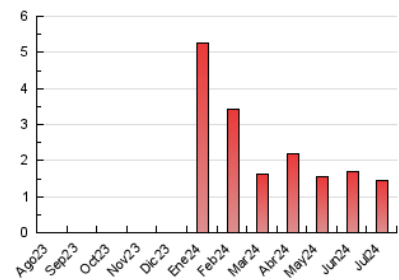

1. Cifras totales y promedios (Nacional)

MES - AÑO	NAVEGADORES UNICOS	VISITAS	PAGINAS
Julio - 2024	856	1.063	1.446
PROMEDIO DIARIO	31	34	47
PROMEDIO LUNES-VIERNES	35	39	55
PROMEDIO SABADO-DOMINGO	21	21	23
PAGINAS / VISITAS	1,36		
DURACION MEDIA VISITAS	0:01:06		
TIEMPO INTERACCIÓN MEDIO	0:00:12		

2. Secciones (Nacional)

	PAGINAS	%
HOME	777	53.73 %
RESTO	669	46.27 %

3. Por día del mes (Nacional)

Día	N. únicos	Visitas	Páginas	Día	N. únicos	Visitas	Páginas	Día	N. únicos	Visitas	Páginas
1	40	43	59	11	49	56	75	21	11	12	13
2	47	50	65	12	37	42	63	22	12	16	29
3	35	36	49	13	30	31	30	23	16	21	43
4	44	53	85	14	41	41	45	24	22	24	40
5	36	38	52	15	64	68	82	25	24	34	45
6	32	32	34	16	69	72	95	26	15	24	50
7	29	29	37	17	56	58	86	27	4	5	9
8	42	43	54	18	49	56	63	28	5	5	5
9	36	40	52	19	42	46	58	29	10	16	25
10	30	32	41	20	13	13	14	30	14	15	32
								31	11	12	16

4. Gráficas (Nacional)

4.1 Por día de la semana (promedio)

N. únicos / Visitas (x 100)

Páginas (x 100)

4.2 Por franja horaria (promedio)

Visitas_ (x 1000)

Páginas (x 1000)

4.3 Por meses

N. únicos / Visitas (x 1000)

Páginas (x 1000)

5. Observaciones

Este Medio Electrónico de Comunicación ha sido medido por la herramienta Google Analytics de Google (GA4)

6. Definiciones básicas (Para más información ver Normas Técnicas para el Control de los Medios Electrónicos de Comunicación)