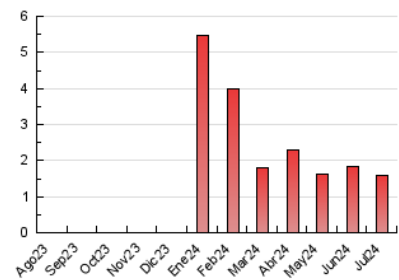

Páginas (x 1000)