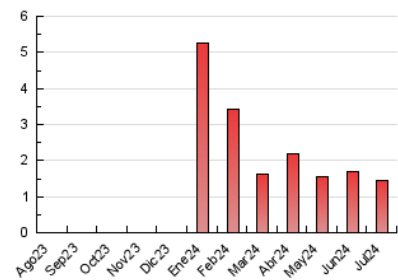

1. Cifras totales y promedios (Nacional)

MES - AÑO	NAVEGADORES UNICOS	VISITAS	PAGINAS
Julio - 2024	856	1.063	1.446
PROMEDIO DIARIO	31	34	47
PROMEDIO LUNES-VIERNES	35	39	55
PROMEDIO SABADO-DOMINGO	21	21	23
PAGINAS / VISITAS	1,36		
DURACION MEDIA VISITAS	0:01:06		
TIEMPO INTERACCIÓN MEDIO	0:00:12		

2. Secciones (Nacional)

	PAGINAS	%
HOME	777	53.73 %
RESTO	669	46.27 %

3. Por día del mes (Nacional)

Día	N. únicos	Visitas	Páginas	Día	N. únicos	Visitas	Páginas	Día	N. únicos	Visitas	Páginas
1	40	43	59	11	49	56	75	21	11	12	13
2	47	50	65	12	37	42	63	22	12	16	29
3	35	36	49	13	30	31	30	23	16	21	43
4	44	53	85	14	41	41	45	24	22	24	40
5	36	38	52	15	64	68	82	25	24	34	45
6	32	32	34	16	69	72	95	26	15	24	50
7	29	29	37	17	56	58	86	27	4	5	9
8	42	43	54	18	49	56	63	28	5	5	5
9	36	40	52	19	42	46	58	29	10	16	25
10	30	32	41	20	13	13	14	30	14	15	32
								31	11	12	16

4. Gráficas (Nacional)

4.1 Por día de la semana (promedio)

N. únicos / Visitas (x 100)

Páginas (x 100)

4.2 Por franja horaria (promedio)

Visitas_ (x 1000)

Páginas (x 1000)

4.3 Por meses

N. únicos / Visitas (x 1000)

Páginas (x 1000)

5. Observaciones

Este Medio Electrónico de Comunicación ha sido medido por la herramienta Google Analytics de Google (GA4)

6. Definiciones básicas (Para más información ver Normas Técnicas para el Control de los Medios Electrónicos de Comunicación)