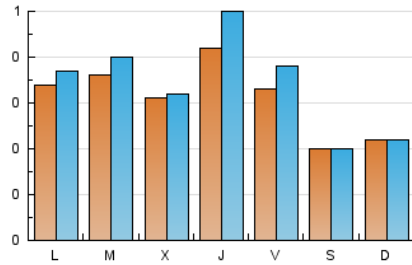

1. Cifras totales y promedios (Nacional)

MES - AÑO	NAVEGADORES UNICOS	VISITAS	PAGINAS
Julio - 2024	856	1.063	1.446
PROMEDIO DIARIO	31	34	47
PROMEDIO LUNES-VIERNES	35	39	55
PROMEDIO SABADO-DOMINGO	21	21	23
PAGINAS / VISITAS	1,36		
DURACION MEDIA VISITAS	0:01:06		
TIEMPO INTERACCIÓN MEDIO	0:00:12		

2. Secciones (Nacional)

	PAGINAS	%
HOME	777	53.73 %
RESTO	669	46.27 %

3. Por día del mes (Nacional)

Día	N. únicos	Visitas	Páginas	Día	N. únicos	Visitas	Páginas	Día	N. únicos	Visitas	Páginas
1	40	43	59	11	49	56	75	21	11	12	13
2	47	50	65	12	37	42	63	22	12	16	29
3	35	36	49	13	30	31	30	23	16	21	43
4	44	53	85	14	41	41	45	24	22	24	40
5	36	38	52	15	64	68	82	25	24	34	45
6	32	32	34	16	69	72	95	26	15	24	50
7	29	29	37	17	56	58	86	27	4	5	9
8	42	43	54	18	49	56	63	28	5	5	5
9	36	40	52	19	42	46	58	29	10	16	25
10	30	32	41	20	13	13	14	30	14	15	32
								31	11	12	16

4. Gráficas (Nacional)

4.1 Por día de la semana (promedio)

N. únicos / Visitas (x 100)

Páginas (x 100)

4.2 Por franja horaria (promedio)

Visitas_ (x 1000)

Páginas (x 1000)

4.3 Por meses