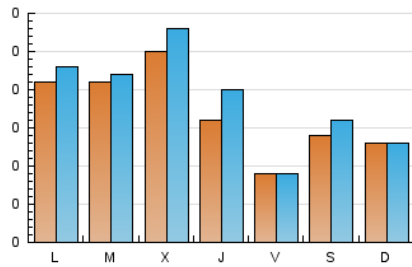

1. Cifras totales y promedios (Nacional)

MES - AÑO	NAVEGADORES UNICOS	VISITAS	PAGINAS
Febrero - 2025	396	515	657
PROMEDIO DIARIO	17	19	23
PROMEDIO LUNES-VIERNES	18	20	25
PROMEDIO SABADO-DOMINGO	13	14	20
PAGINAS / VISITAS	1,27		
DURACION MEDIA VISITAS	0:02:33		
TIEMPO INTERACCIÓN MEDIO	0:00:35		

2. Secciones (Nacional)

	PAGINAS	%
HOME	146	22.22 %
RESTO	511	77.78 %

3. Por día del mes (Nacional)

Día	N. únicos	Visitas	Páginas	Día	N. únicos	Visitas	Páginas	Día	N. únicos	Visitas	Páginas
1	20	23	26	11	21	21	24	21	6	6	11
2	6	6	9	12	12	13	18	22	10	12	15
3	26	27	35	13	11	14	19	23	21	21	28
4	19	20	24	14	15	15	17	24	15	17	20
5	36	40	38	15	12	12	24	25	17	19	24
6	22	24	25	16	10	12	15	26	21	24	37
7	12	14	18	17	21	23	26	27	15	17	22
8	14	15	30	18	28	29	35	28	1	1	1
9	13	13	15	19	32	34	49				
10	22	23	27	20	17	24	25				

4. Gráficas (Nacional)

4.1 Por día de la semana (promedio)

N. únicos / Visitas (x 100)

Páginas (x 100)

4.2 Por franja horaria (promedio)

Visitas_ (x 1000)

Páginas (x 1000)

4.3 Por meses