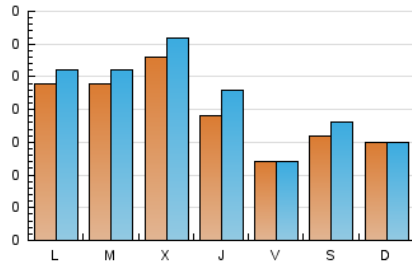

1. Cifras totales y promedios (Nacional e Internacional)

MES - AÑO	NAVEGADORES UNICOS	VISITAS	PAGINAS
Febrero - 2025	466	595	758
PROMEDIO DIARIO	20	21	27
PROMEDIO LUNES-VIERNES	21	23	29
PROMEDIO SABADO-DOMINGO	15	17	22
PAGINAS / VISITAS	1,27		
DURACION MEDIA VISITAS	0:02:29		
TIEMPO INTERACCIÓN MEDIO	0:00:35		

2. Secciones (Nacional e Internacional)

	PAGINAS	%
HOME	150	19.79 %
RESTO	608	80.21 %

3. Por día del mes (Nacional e Internacional)

Día	N. únicos	Visitas	Páginas	Día	N. únicos	Visitas	Páginas	Día	N. únicos	Visitas	Páginas
1	23	27	29	11	25	25	28	21	6	6	11
2	6	6	9	12	13	14	19	22	11	13	16
3	31	32	41	13	12	15	20	23	23	23	30
4	21	22	26	14	18	18	21	24	15	17	20
5	37	41	39	15	14	14	26	25	19	22	26
6	28	30	31	16	14	16	19	26	25	29	42
7	22	24	47	17	24	26	29	27	18	21	27
8	16	17	32	18	32	33	39	28	1	1	1
9	16	16	18	19	36	38	53				
10	27	28	32	20	18	25	27				

4. Gráficas (Nacional e Internacional)

4.1 Por día de la semana (promedio)

N. únicos / Visitas (x 100)

Páginas (x 100)

4.2 Por franja horaria (promedio)

Visitas_ (x 1000)

Páginas (x 1000)

4.3 Por meses