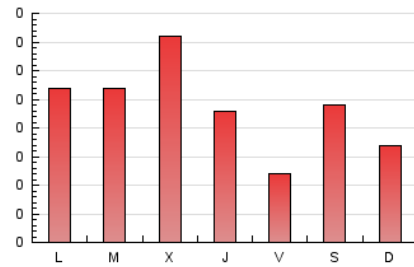

1. Cifras totales y promedios (Nacional)

MES - AÑO	NAVEGADORES UNICOS	VISITAS	PAGINAS
Febrero - 2025	396	515	657
PROMEDIO DIARIO	17	19	23
PROMEDIO LUNES-VIERNES	18	20	25
PROMEDIO SABADO-DOMINGO	13	14	20
PAGINAS / VISITAS	1,27		
DURACION MEDIA VISITAS	0:02:33		
TIEMPO INTERACCIÓN MEDIO	0:00:35		

2. Secciones (Nacional)

	PAGINAS	%
HOME	146	22.22 %
RESTO	511	77.78 %

3. Por día del mes (Nacional)

Día	N. únicos	Visitas	Páginas	Día	N. únicos	Visitas	Páginas	Día	N. únicos	Visitas	Páginas
1	20	23	26	11	21	21	24	21	6	6	11
2	6	6	9	12	12	13	18	22	10	12	15
3	26	27	35	13	11	14	19	23	21	21	28
4	19	20	24	14	15	15	17	24	15	17	20
5	36	40	38	15	12	12	24	25	17	19	24
6	22	24	25	16	10	12	15	26	21	24	37
7	12	14	18	17	21	23	26	27	15	17	22
8	14	15	30	18	28	29	35	28	1	1	1
9	13	13	15	19	32	34	49				
10	22	23	27	20	17	24	25				

4. Gráficas (Nacional)

4.1 Por día de la semana (promedio)

N. únicos / Visitas (x 100)

Páginas (x 100)

4.2 Por franja horaria (promedio)

Visitas_ (x 1000)

Páginas (x 1000)

4.3 Por meses