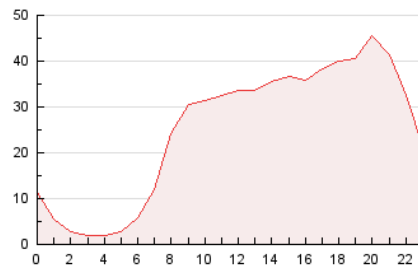

2. Secciones (Nacional)

	PAGINAS	%
HOME	6.869	1.15 %
RESTO	590.863	98.85 %

3. Por día del mes (Nacional)

Día	N. únicos	Visitas	Páginas	Día	N. únicos	Visitas	Páginas	Día	N. únicos	Visitas	Páginas
1	14.395	15.280	17.139	11	18.937	21.005	23.506	21	16.418	18.301	20.573
2	10.420	11.262	12.435	12	18.393	20.133	22.414	22	13.942	15.043	17.212
3	21.816	25.063	26.994	13	15.723	16.697	18.586	23	8.444	9.082	9.865
4	21.754	22.928	26.139	14	17.015	19.254	21.319	24	10.054	10.810	11.587
5	13.395	14.641	15.957	15	18.121	20.344	21.670	25	11.649	12.551	14.063
6	14.118	15.247	16.677	16	15.952	17.610	18.910	26	11.546	12.938	14.003
7	14.797	15.977	17.511	17	15.204	16.719	18.278	27	13.551	14.640	15.996
8	11.533	12.245	13.451	18	12.638	13.135	14.907	28	37.286	40.551	43.257
9	17.189	19.119	20.570	19	12.391	13.492	15.573	29	23.198	25.017	27.176
10	17.425	19.727	21.176	20	13.629	14.589	16.908	30	18.718	21.361	23.262
								31	16.808	18.965	20.618

4. Gráficas (Nacional)

4.1 Por día de la semana (promedio)

N. únicos / Visitas (x 100)

Páginas (x 100)

4.2 Por franja horaria (promedio)

Visitas_ (x 1000)

Páginas (x 1000)

4.3 Por meses

N. únicos / Visitas (x 1000)

Páginas (x 1000)

5. Observaciones

Este Medio Electrónico de Comunicación ha sido medido por la herramienta Google Analytics de Google (GA4)

6. Definiciones básicas (Para más información ver Normas Técnicas para el Control de los Medios Electrónicos de Comunicación)