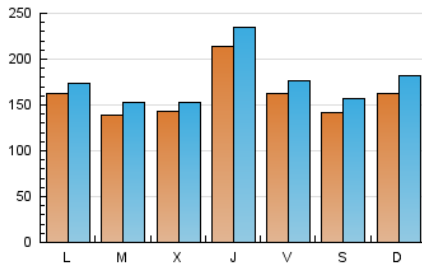

1. Cifras totales y promedios (Nacional)

MES - AÑO	NAVEGADORES UNICOS	VISITAS	PAGINAS
Marzo - 2024	427.844	543.726	597.732
PROMEDIO DIARIO	16.015	17.540	19.282
PROMEDIO LUNES-VIERNES	16.401	17.810	19.716
PROMEDIO SABADO-DOMINGO	15.203	16.972	18.370
PAGINAS / VISITAS	1,10		
DURACION MEDIA VISITAS	0:00:51		
TIEMPO INTERACCIÓN MEDIO	0:00:19		

2. Secciones (Nacional)

	PAGINAS	%
HOME	6.869	1.15 %
RESTO	590.863	98.85 %

3. Por día del mes (Nacional)

Día	N. únicos	Visitas	Páginas	Día	N. únicos	Visitas	Páginas	Día	N. únicos	Visitas	Páginas
1	14.395	15.280	17.139	11	18.937	21.005	23.506	21	16.418	18.301	20.573
2	10.420	11.262	12.435	12	18.393	20.133	22.414	22	13.942	15.043	17.212
3	21.816	25.063	26.994	13	15.723	16.697	18.586	23	8.444	9.082	9.865
4	21.754	22.928	26.139	14	17.015	19.254	21.319	24	10.054	10.810	11.587
5	13.395	14.641	15.957	15	18.121	20.344	21.670	25	11.649	12.551	14.063
6	14.118	15.247	16.677	16	15.952	17.610	18.910	26	11.546	12.938	14.003
7	14.797	15.977	17.511	17	15.204	16.719	18.278	27	13.551	14.640	15.996
8	11.533	12.245	13.451	18	12.638	13.135	14.907	28	37.286	40.551	43.257
9	17.189	19.119	20.570	19	12.391	13.492	15.573	29	23.198	25.017	27.176
10	17.425	19.727	21.176	20	13.629	14.589	16.908	30	18.718	21.361	23.262
								31	16.808	18.965	20.618

4. Gráficas (Nacional)

4.1 Por día de la semana (promedio)

N. únicos / Visitas (x 100)

Páginas (x 100)

4.2 Por franja horaria (promedio)

Visitas_ (x 1000)

Páginas (x 1000)

4.3 Por meses