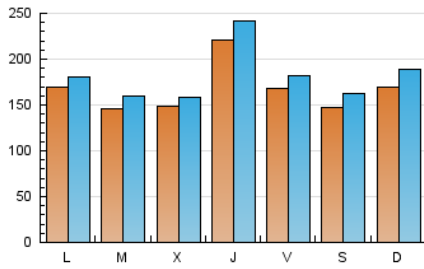

1. Cifras totales y promedios (Nacional e Internacional)

MES - AÑO	NAVEGADORES UNICOS	VISITAS	PAGINAS
Marzo - 2024	447.351	563.628	620.257
PROMEDIO DIARIO	16.658	18.182	20.008
PROMEDIO LUNES-VIERNES	17.070	18.457	20.469
PROMEDIO SABADO-DOMINGO	15.793	17.603	19.042
PAGINAS / VISITAS	1,10		
DURACION MEDIA VISITAS	0:00:51		
TIEMPO INTERACCIÓN MEDIO	0:00:19		

2. Secciones (Nacional e Internacional)

	PAGINAS	%
HOME	7.315	1.18 %
RESTO	612.942	98.82 %

3. Por día del mes (Nacional e Internacional)

Día	N. únicos	Visitas	Páginas	Día	N. únicos	Visitas	Páginas	Día	N. únicos	Visitas	Páginas
1	15.318	16.218	18.119	11	20.041	22.090	24.647	21	17.220	19.231	21.474
2	10.987	11.905	13.056	12	19.060	20.778	23.145	22	14.465	15.580	17.810
3	22.563	25.814	27.869	13	16.340	17.223	19.211	23	8.888	9.562	10.393
4	22.429	23.481	26.862	14	17.583	19.585	21.932	24	10.640	11.461	12.273
5	14.372	15.662	17.101	15	18.600	20.812	22.175	25	12.304	13.113	14.785
6	14.830	15.947	17.499	16	16.399	18.107	19.402	26	12.118	13.478	14.619
7	15.352	16.444	18.135	17	15.667	17.124	18.761	27	14.033	15.238	16.510
8	11.936	12.688	13.914	18	13.135	13.572	15.456	28	38.271	41.417	44.433
9	17.749	19.800	21.212	19	12.925	14.020	16.341	29	23.975	25.984	28.091
10	18.032	20.309	21.861	20	14.162	15.036	17.581	30	19.327	21.978	24.006
								31	17.674	19.971	21.584

4. Gráficas (Nacional e Internacional)

4.1 Por día de la semana (promedio)

N. únicos / Visitas (x 100)

Páginas (x 100)

4.2 Por franja horaria (promedio)

Visitas_ (x 1000)

Páginas (x 1000)

4.3 Por meses