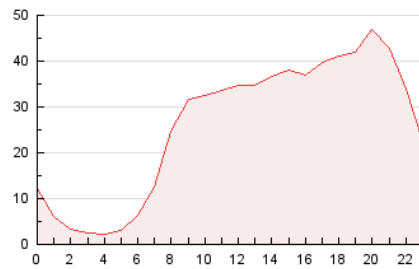

2. Secciones (Nacional e Internacional)

	PAGINAS	%
HOME	7.315	1.18 %
RESTO	612.942	98.82 %

3. Por día del mes (Nacional e Internacional)

Día	N. únicos	Visitas	Páginas	Día	N. únicos	Visitas	Páginas	Día	N. únicos	Visitas	Páginas
1	15.318	16.218	18.119	11	20.041	22.090	24.647	21	17.220	19.231	21.474
2	10.987	11.905	13.056	12	19.060	20.778	23.145	22	14.465	15.580	17.810
3	22.563	25.814	27.869	13	16.340	17.223	19.211	23	8.888	9.562	10.393
4	22.429	23.481	26.862	14	17.583	19.585	21.932	24	10.640	11.461	12.273
5	14.372	15.662	17.101	15	18.600	20.812	22.175	25	12.304	13.113	14.785
6	14.830	15.947	17.499	16	16.399	18.107	19.402	26	12.118	13.478	14.619
7	15.352	16.444	18.135	17	15.667	17.124	18.761	27	14.033	15.238	16.510
8	11.936	12.688	13.914	18	13.135	13.572	15.456	28	38.271	41.417	44.433
9	17.749	19.800	21.212	19	12.925	14.020	16.341	29	23.975	25.984	28.091
10	18.032	20.309	21.861	20	14.162	15.036	17.581	30	19.327	21.978	24.006
								31	17.674	19.971	21.584

4. Gráficas (Nacional e Internacional)

4.1 Por día de la semana (promedio)

N. únicos / Visitas (x 100)

Páginas (x 100)

4.2 Por franja horaria (promedio)

Visitas_ (x 1000)

Páginas (x 1000)

4.3 Por meses