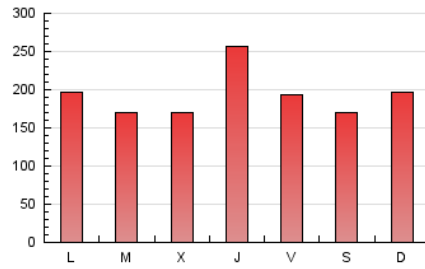

1. Cifras totales y promedios (Nacional)

MES - AÑO	NAVEGADORES UNICOS	VISITAS	PAGINAS
Marzo - 2024	427.844	543.726	597.732
PROMEDIO DIARIO	16.015	17.540	19.282
PROMEDIO LUNES-VIERNES	16.401	17.810	19.716
PROMEDIO SABADO-DOMINGO	15.203	16.972	18.370
PAGINAS / VISITAS	1,10		
DURACION MEDIA VISITAS	0:00:51		
TIEMPO INTERACCIÓN MEDIO	0:00:19		

2. Secciones (Nacional)

	PAGINAS	%
HOME	6.869	1.15 %
RESTO	590.863	98.85 %

3. Por día del mes (Nacional)

Día	N. únicos	Visitas	Páginas	Día	N. únicos	Visitas	Páginas	Día	N. únicos	Visitas	Páginas
1	14.395	15.280	17.139	11	18.937	21.005	23.506	21	16.418	18.301	20.573
2	10.420	11.262	12.435	12	18.393	20.133	22.414	22	13.942	15.043	17.212
3	21.816	25.063	26.994	13	15.723	16.697	18.586	23	8.444	9.082	9.865
4	21.754	22.928	26.139	14	17.015	19.254	21.319	24	10.054	10.810	11.587
5	13.395	14.641	15.957	15	18.121	20.344	21.670	25	11.649	12.551	14.063
6	14.118	15.247	16.677	16	15.952	17.610	18.910	26	11.546	12.938	14.003
7	14.797	15.977	17.511	17	15.204	16.719	18.278	27	13.551	14.640	15.996
8	11.533	12.245	13.451	18	12.638	13.135	14.907	28	37.286	40.551	43.257
9	17.189	19.119	20.570	19	12.391	13.492	15.573	29	23.198	25.017	27.176
10	17.425	19.727	21.176	20	13.629	14.589	16.908	30	18.718	21.361	23.262
								31	16.808	18.965	20.618

4. Gráficas (Nacional)

4.1 Por día de la semana (promedio)

N. únicos / Visitas (x 100)

Páginas (x 100)

4.2 Por franja horaria (promedio)

Visitas_ (x 1000)

Páginas (x 1000)

4.3 Por meses