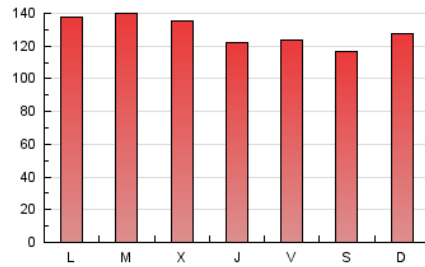

1. Cifras totales y promedios (Nacional)

MES - AÑO	NAVEGADORES UNICOS	VISITAS	PAGINAS
Mayo - 2024	312.878	370.065	399.166
PROMEDIO DIARIO	11.298	11.938	12.876
PROMEDIO LUNES-VIERNES	11.496	12.128	13.119
PROMEDIO SABADO-DOMINGO	10.730	11.391	12.179
PAGINAS / VISITAS	1,08		
DURACION MEDIA VISITAS	0:00:46		
TIEMPO INTERACCIÓN MEDIO	0:00:18		

2. Secciones (Nacional)

	PAGINAS	%
HOME	5.695	1.43 %
RESTO	393.471	98.57 %

3. Por día del mes (Nacional)

Día	N. únicos	Visitas	Páginas	Día	N. únicos	Visitas	Páginas	Día	N. únicos	Visitas	Páginas
1	11.879	12.548	13.298	11	9.282	9.981	10.518	21	15.708	16.672	17.690
2	10.000	10.390	11.526	12	12.346	13.153	14.634	22	13.908	14.605	15.616
3	9.620	10.159	11.278	13	12.849	13.398	14.447	23	13.196	13.704	14.794
4	9.210	9.790	10.427	14	9.397	9.815	10.530	24	10.633	11.223	12.145
5	10.113	11.058	11.705	15	11.455	12.168	13.026	25	11.451	11.911	12.601
6	11.239	11.833	12.660	16	8.666	9.094	9.729	26	11.781	12.308	12.989
7	10.416	10.785	11.722	17	12.924	13.550	14.618	27	12.473	13.411	14.348
8	8.710	9.016	9.847	18	11.455	11.961	13.004	28	13.499	14.902	15.950
9	10.296	10.577	11.875	19	10.202	10.966	11.553	29	13.501	14.930	16.003
10	10.492	10.986	11.929	20	11.518	12.075	13.457	30	11.597	12.060	13.201
								31	10.431	11.036	12.046

4. Gráficas (Nacional)

4.1 Por día de la semana (promedio)

N. únicos / Visitas (x 100)

Páginas (x 100)

4.2 Por franja horaria (promedio)

Visitas_ (x 1000)

Páginas (x 1000)

4.3 Por meses