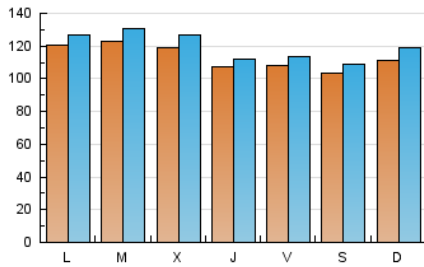

1. Cifras totales y promedios (Nacional)

MES - AÑO	NAVEGADORES UNICOS	VISITAS	PAGINAS
Mayo - 2024	312.878	370.065	399.166
PROMEDIO DIARIO	11.298	11.938	12.876
PROMEDIO LUNES-VIERNES	11.496	12.128	13.119
PROMEDIO SABADO-DOMINGO	10.730	11.391	12.179
PAGINAS / VISITAS	1,08		
DURACION MEDIA VISITAS	0:00:46		
TIEMPO INTERACCIÓN MEDIO	0:00:18		

2. Secciones (Nacional)

	PAGINAS	%
HOME	5.695	1.43 %
RESTO	393.471	98.57 %

3. Por día del mes (Nacional)

Día	N. únicos	Visitas	Páginas	Día	N. únicos	Visitas	Páginas	Día	N. únicos	Visitas	Páginas
1	11.879	12.548	13.298	11	9.282	9.981	10.518	21	15.708	16.672	17.690
2	10.000	10.390	11.526	12	12.346	13.153	14.634	22	13.908	14.605	15.616
3	9.620	10.159	11.278	13	12.849	13.398	14.447	23	13.196	13.704	14.794
4	9.210	9.790	10.427	14	9.397	9.815	10.530	24	10.633	11.223	12.145
5	10.113	11.058	11.705	15	11.455	12.168	13.026	25	11.451	11.911	12.601
6	11.239	11.833	12.660	16	8.666	9.094	9.729	26	11.781	12.308	12.989
7	10.416	10.785	11.722	17	12.924	13.550	14.618	27	12.473	13.411	14.348
8	8.710	9.016	9.847	18	11.455	11.961	13.004	28	13.499	14.902	15.950
9	10.296	10.577	11.875	19	10.202	10.966	11.553	29	13.501	14.930	16.003
10	10.492	10.986	11.929	20	11.518	12.075	13.457	30	11.597	12.060	13.201
								31	10.431	11.036	12.046

4. Gráficas (Nacional)

4.1 Por día de la semana (promedio)

N. únicos / Visitas (x 100)

Páginas (x 100)

4.2 Por franja horaria (promedio)

Visitas_ (x 1000)

Páginas (x 1000)

4.3 Por meses