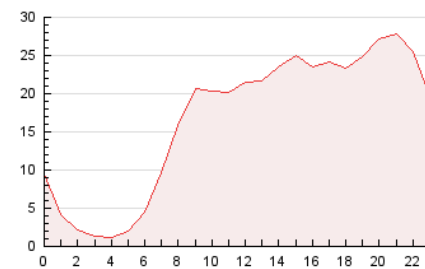

2. Secciones (Nacional)

	PAGINAS	%
HOME	5.695	1.43 %
RESTO	393.471	98.57 %

3. Por día del mes (Nacional)

Día	N. únicos	Visitas	Páginas	Día	N. únicos	Visitas	Páginas	Día	N. únicos	Visitas	Páginas
1	11.879	12.548	13.298	11	9.282	9.981	10.518	21	15.708	16.672	17.690
2	10.000	10.390	11.526	12	12.346	13.153	14.634	22	13.908	14.605	15.616
3	9.620	10.159	11.278	13	12.849	13.398	14.447	23	13.196	13.704	14.794
4	9.210	9.790	10.427	14	9.397	9.815	10.530	24	10.633	11.223	12.145
5	10.113	11.058	11.705	15	11.455	12.168	13.026	25	11.451	11.911	12.601
6	11.239	11.833	12.660	16	8.666	9.094	9.729	26	11.781	12.308	12.989
7	10.416	10.785	11.722	17	12.924	13.550	14.618	27	12.473	13.411	14.348
8	8.710	9.016	9.847	18	11.455	11.961	13.004	28	13.499	14.902	15.950
9	10.296	10.577	11.875	19	10.202	10.966	11.553	29	13.501	14.930	16.003
10	10.492	10.986	11.929	20	11.518	12.075	13.457	30	11.597	12.060	13.201
								31	10.431	11.036	12.046

4. Gráficas (Nacional)

4.1 Por día de la semana (promedio)

N. únicos / Visitas (x 100)

Páginas (x 100)

4.2 Por franja horaria (promedio)

Visitas_ (x 1000)

Páginas (x 1000)

4.3 Por meses

N. únicos / Visitas (x 1000)

Páginas (x 1000)

5. Observaciones

Este Medio Electrónico de Comunicación ha sido medido por la herramienta Google Analytics de Google (GA4)

6. Definiciones básicas (Para más información ver Normas Técnicas para el Control de los Medios Electrónicos de Comunicación)