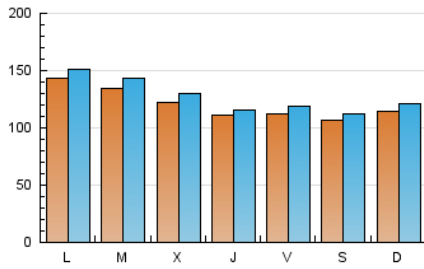

1. Cifras totales y promedios (Nacional e Internacional)

MES - AÑO	NAVEGADORES UNICOS	VISITAS	PAGINAS
Mayo - 2024	334.306	393.036	421.693
PROMEDIO DIARIO	12.014	12.679	13.603
PROMEDIO LUNES-VIERNES	12.361	13.029	13.993
PROMEDIO SABADO-DOMINGO	11.019	11.671	12.483
PAGINAS / VISITAS	1,07		
DURACION MEDIA VISITAS	0:00:44		
TIEMPO INTERACCIÓN MEDIO	0:00:18		

2. Secciones (Nacional e Internacional)

	PAGINAS	%
HOME	5.854	1.39 %
RESTO	415.839	98.61 %

3. Por día del mes (Nacional e Internacional)

Día	N. únicos	Visitas	Páginas	Día	N. únicos	Visitas	Páginas	Día	N. únicos	Visitas	Páginas
1	12.262	13.002	13.698	11	9.571	10.227	10.838	21	16.192	17.198	18.245
2	10.454	10.768	11.986	12	12.683	13.368	14.937	22	14.203	14.948	15.961
3	10.067	10.690	11.767	13	13.157	13.779	14.781	23	13.537	14.048	15.168
4	9.507	10.113	10.745	14	9.850	10.238	11.022	24	10.911	11.536	12.458
5	10.420	11.292	12.014	15	11.941	12.737	13.600	25	11.756	12.182	12.887
6	11.522	12.163	12.989	16	9.009	9.429	10.104	26	12.041	12.652	13.301
7	10.763	11.115	12.137	17	13.271	13.910	14.994	27	20.907	22.062	22.131
8	9.049	9.292	10.198	18	11.750	12.325	13.329	28	17.077	18.718	19.645
9	10.627	10.925	12.226	19	10.425	11.209	11.809	29	13.894	15.261	16.412
10	10.891	11.437	12.359	20	11.870	12.421	13.798	30	11.910	12.370	13.544
								31	10.932	11.621	12.610

4. Gráficas (Nacional e Internacional)

4.1 Por día de la semana (promedio)

N. únicos / Visitas (x 100)

Páginas (x 100)

4.2 Por franja horaria (promedio)

Visitas_ (x 1000)

Páginas (x 1000)

4.3 Por meses