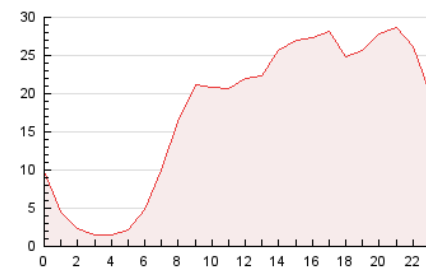

2. Secciones (Nacional e Internacional)

	PAGINAS	%
HOME	5.854	1.39 %
RESTO	415.839	98.61 %

3. Por día del mes (Nacional e Internacional)

Día	N. únicos	Visitas	Páginas	Día	N. únicos	Visitas	Páginas	Día	N. únicos	Visitas	Páginas
1	12.262	13.002	13.698	11	9.571	10.227	10.838	21	16.192	17.198	18.245
2	10.454	10.768	11.986	12	12.683	13.368	14.937	22	14.203	14.948	15.961
3	10.067	10.690	11.767	13	13.157	13.779	14.781	23	13.537	14.048	15.168
4	9.507	10.113	10.745	14	9.850	10.238	11.022	24	10.911	11.536	12.458
5	10.420	11.292	12.014	15	11.941	12.737	13.600	25	11.756	12.182	12.887
6	11.522	12.163	12.989	16	9.009	9.429	10.104	26	12.041	12.652	13.301
7	10.763	11.115	12.137	17	13.271	13.910	14.994	27	20.907	22.062	22.131
8	9.049	9.292	10.198	18	11.750	12.325	13.329	28	17.077	18.718	19.645
9	10.627	10.925	12.226	19	10.425	11.209	11.809	29	13.894	15.261	16.412
10	10.891	11.437	12.359	20	11.870	12.421	13.798	30	11.910	12.370	13.544
								31	10.932	11.621	12.610

4. Gráficas (Nacional e Internacional)

4.1 Por día de la semana (promedio)

N. únicos / Visitas (x 100)

Páginas (x 100)

4.2 Por franja horaria (promedio)

Visitas_ (x 1000)

Páginas (x 1000)

4.3 Por meses