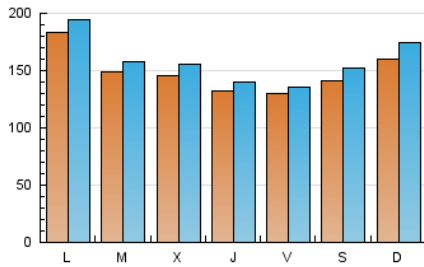

1. Cifras totales y promedios (Nacional)

MES - AÑO	NAVEGADORES UNICOS	VISITAS	PAGINAS
Julio - 2024	408.409	493.962	527.899
PROMEDIO DIARIO	14.972	15.934	17.029
PROMEDIO LUNES-VIERNES	14.935	15.812	16.990
PROMEDIO SABADO-DOMINGO	15.078	16.287	17.140
PAGINAS / VISITAS	1,07		
DURACION MEDIA VISITAS	0:00:42		
TIEMPO INTERACCIÓN MEDIO	0:00:16		

2. Secciones (Nacional)

	PAGINAS	%
HOME	5.384	1.02 %
RESTO	522.515	98.98 %

3. Por día del mes (Nacional)

Día	N. únicos	Visitas	Páginas	Día	N. únicos	Visitas	Páginas	Día	N. únicos	Visitas	Páginas
1	16.092	17.713	18.816	11	11.817	12.439	13.346	21	13.001	14.079	15.111
2	13.383	13.964	15.241	12	12.313	12.850	13.723	22	17.664	18.607	20.034
3	16.358	17.637	18.408	13	14.912	16.365	17.258	23	14.663	15.309	16.672
4	11.277	12.169	12.723	14	19.726	21.679	22.682	24	13.448	14.143	15.413
5	9.658	10.046	11.249	15	15.492	17.011	18.170	25	16.169	16.919	18.263
6	12.328	13.201	13.752	16	16.120	17.214	18.790	26	17.162	17.795	19.327
7	15.755	17.315	17.825	17	14.023	15.358	16.566	27	15.823	16.421	17.700
8	29.395	29.818	31.727	18	13.443	14.321	15.725	28	15.580	16.541	17.478
9	18.821	19.948	20.879	19	13.049	13.514	14.789	29	12.982	14.130	14.959
10	13.885	14.732	15.611	20	13.499	14.695	15.312	30	11.483	12.291	13.017
								31	14.798	15.738	17.333

4. Gráficas (Nacional)

4.1 Por día de la semana (promedio)

N. únicos / Visitas (x 100)

Páginas (x 100)

4.2 Por franja horaria (promedio)

Visitas_ (x 1000)

Páginas (x 1000)

4.3 Por meses