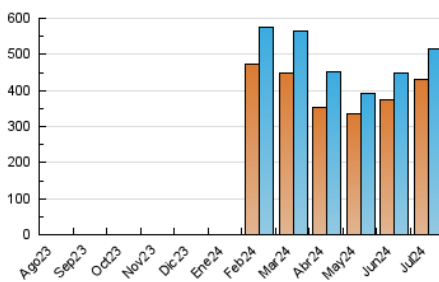

4.3 Por meses

N. únicos / Visitas (x 1000)