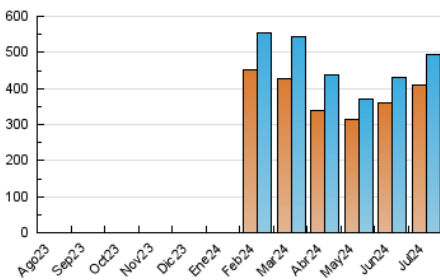

2. Secciones (Nacional)

	PAGINAS	%
HOME	5.384	1.02 %
RESTO	522.515	98.98 %

3. Por día del mes (Nacional)

Día	N. únicos	Visitas	Páginas	Día	N. únicos	Visitas	Páginas	Día	N. únicos	Visitas	Páginas
1	16.092	17.713	18.816	11	11.817	12.439	13.346	21	13.001	14.079	15.111
2	13.383	13.964	15.241	12	12.313	12.850	13.723	22	17.664	18.607	20.034
3	16.358	17.637	18.408	13	14.912	16.365	17.258	23	14.663	15.309	16.672
4	11.277	12.169	12.723	14	19.726	21.679	22.682	24	13.448	14.143	15.413
5	9.658	10.046	11.249	15	15.492	17.011	18.170	25	16.169	16.919	18.263
6	12.328	13.201	13.752	16	16.120	17.214	18.790	26	17.162	17.795	19.327
7	15.755	17.315	17.825	17	14.023	15.358	16.566	27	15.823	16.421	17.700
8	29.395	29.818	31.727	18	13.443	14.321	15.725	28	15.580	16.541	17.478
9	18.821	19.948	20.879	19	13.049	13.514	14.789	29	12.982	14.130	14.959
10	13.885	14.732	15.611	20	13.499	14.695	15.312	30	11.483	12.291	13.017
								31	14.798	15.738	17.333

4. Gráficas (Nacional)

4.1 Por día de la semana (promedio)

N. únicos / Visitas (x 100)

Páginas (x 100)

4.2 Por franja horaria (promedio)

Visitas_ (x 1000)

Páginas (x 1000)

4.3 Por meses

N. únicos / Visitas (x 1000)

Páginas (x 1000)

5. Observaciones

Este Medio Electrónico de Comunicación ha sido medido por la herramienta Google Analytics de Google (GA4)

6. Definiciones básicas (Para más información ver Normas Técnicas para el Control de los Medios Electrónicos de Comunicación)

Visita:

Una secuencia ininterrumpida de páginas servidas a un usuario válido. Si dicho usuario no realiza peticiones de páginas en un periodo de tiempo (30 min) la siguiente petición constituirá el inicio de una nueva visita.