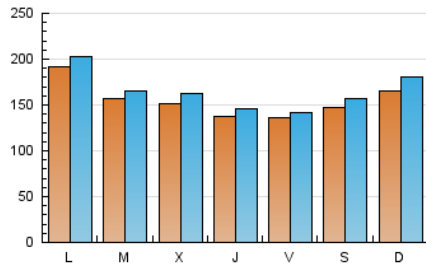

1. Cifras totales y promedios (Nacional e Internacional)

MES - AÑO	NAVEGADORES UNICOS	VISITAS	PAGINAS
Julio - 2024	428.825	515.509	550.694
PROMEDIO DIARIO	15.640	16.629	17.764
PROMEDIO LUNES-VIERNES	15.638	16.537	17.762
PROMEDIO SABADO-DOMINGO	15.646	16.896	17.770
PAGINAS / VISITAS	1,07		
DURACION MEDIA VISITAS	0:00:42		
TIEMPO INTERACCIÓN MEDIO	0:00:16		

2. Secciones (Nacional e Internacional)

	PAGINAS	%
HOME	5.581	1.01 %
RESTO	545.113	98.99 %

3. Por día del mes (Nacional e Internacional)

Día	N. únicos	Visitas	Páginas	Día	N. únicos	Visitas	Páginas	Día	N. únicos	Visitas	Páginas
1	17.888	19.386	20.759	11	12.473	13.216	14.075	21	13.614	14.737	15.830
2	14.186	14.783	16.126	12	12.775	13.283	14.238	22	18.301	19.266	20.697
3	16.932	18.294	19.041	13	15.500	16.899	17.854	23	15.364	16.014	17.430
4	11.805	12.549	13.194	14	20.561	22.734	23.624	24	13.956	14.659	16.006
5	9.997	10.462	11.629	15	16.120	17.788	18.904	25	16.656	17.533	18.897
6	12.720	13.542	14.169	16	17.269	18.222	19.995	26	17.925	18.736	20.138
7	16.047	17.694	18.177	17	15.099	16.564	17.628	27	16.505	17.070	18.433
8	30.085	30.336	32.428	18	13.974	14.970	16.335	28	16.108	17.108	18.086
9	19.556	20.759	21.694	19	13.894	14.258	15.747	29	13.544	14.724	15.612
10	14.518	15.492	16.395	20	14.109	15.384	15.988	30	12.015	12.772	13.598
								31	15.333	16.275	17.967

4. Gráficas (Nacional e Internacional)

4.1 Por día de la semana (promedio)

N. únicos / Visitas (x 100)

Páginas (x 100)

4.2 Por franja horaria (promedio)

Visitas_ (x 1000)

Páginas (x 1000)

4.3 Por meses