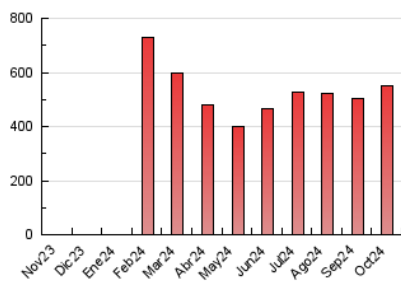

1. Cifras totales y promedios (Nacional)

MES - AÑO	NAVEGADORES UNICOS	VISITAS	PAGINAS
Octubre - 2024	264.003	473.292	549.348
PROMEDIO DIARIO	13.475	15.267	17.721
PROMEDIO LUNES-VIERNES	13.991	15.913	18.663
PROMEDIO SABADO-DOMINGO	11.992	13.413	15.011
PAGINAS / VISITAS	1,16		
DURACION MEDIA VISITAS	0:01:09		
TIEMPO INTERACCIÓN MEDIO	0:00:40		

2. Secciones (Nacional)

	PAGINAS	%
HOME	7.363	1.34 %
RESTO	541.985	98.66 %

3. Por día del mes (Nacional)

Día	N. únicos	Visitas	Páginas	Día	N. únicos	Visitas	Páginas	Día	N. únicos	Visitas	Páginas
1	10.688	11.816	14.137	11	15.930	17.217	19.803	21	10.864	11.756	13.539
2	14.325	16.430	18.261	12	15.637	17.603	19.938	22	9.665	10.679	12.189
3	12.077	13.680	15.933	13	12.962	14.563	16.398	23	13.437	14.576	17.840
4	10.765	12.153	13.759	14	11.727	13.434	15.697	24	15.114	17.319	21.306
5	6.783	7.469	8.282	15	11.848	14.428	16.812	25	11.542	12.912	15.107
6	7.712	8.142	9.101	16	16.148	17.857	20.606	26	12.149	13.869	15.708
7	13.360	15.727	18.277	17	12.338	14.005	16.630	27	16.989	19.593	21.771
8	16.308	18.629	22.033	18	14.049	15.631	18.430	28	12.585	13.441	16.494
9	18.019	21.390	25.434	19	10.993	11.976	13.610	29	13.242	15.396	18.179
10	15.275	17.328	20.645	20	12.709	14.088	15.283	30	24.434	29.117	34.331
								31	18.051	21.068	23.815

4. Gráficas (Nacional)

4.1 Por día de la semana (promedio)

N. únicos / Visitas (x 100)

Páginas (x 100)

4.2 Por franja horaria (promedio)

Visitas_ (x 1000)

Páginas (x 1000)

4.3 Por meses

N. únicos / Visitas (x 1000)

Páginas (x 1000)

5. Observaciones

Este Medio Electrónico de Comunicación ha sido medido por la herramienta Google Analytics de Google (GA4).

6. Definiciones básicas (Para más información ver Normas Técnicas para el Control de los Medios Electrónicos de Comunicación)