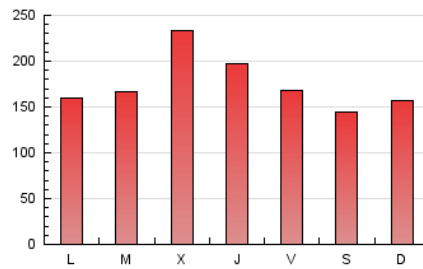

1. Cifras totales y promedios (Nacional)

MES - AÑO	NAVEGADORES UNICOS	VISITAS	PAGINAS
Octubre - 2024	264.003	473.292	549.348
PROMEDIO DIARIO	13.475	15.267	17.721
PROMEDIO LUNES-VIERNES	13.991	15.913	18.663
PROMEDIO SABADO-DOMINGO	11.992	13.413	15.011
PAGINAS / VISITAS	1,16		
DURACION MEDIA VISITAS	0:01:09		
TIEMPO INTERACCIÓN MEDIO	0:00:40		

2. Secciones (Nacional)

	PAGINAS	%
HOME	7.363	1.34 %
RESTO	541.985	98.66 %

3. Por día del mes (Nacional)

Día	N. únicos	Visitas	Páginas	Día	N. únicos	Visitas	Páginas	Día	N. únicos	Visitas	Páginas
1	10.688	11.816	14.137	11	15.930	17.217	19.803	21	10.864	11.756	13.539
2	14.325	16.430	18.261	12	15.637	17.603	19.938	22	9.665	10.679	12.189
3	12.077	13.680	15.933	13	12.962	14.563	16.398	23	13.437	14.576	17.840
4	10.765	12.153	13.759	14	11.727	13.434	15.697	24	15.114	17.319	21.306
5	6.783	7.469	8.282	15	11.848	14.428	16.812	25	11.542	12.912	15.107
6	7.712	8.142	9.101	16	16.148	17.857	20.606	26	12.149	13.869	15.708
7	13.360	15.727	18.277	17	12.338	14.005	16.630	27	16.989	19.593	21.771
8	16.308	18.629	22.033	18	14.049	15.631	18.430	28	12.585	13.441	16.494
9	18.019	21.390	25.434	19	10.993	11.976	13.610	29	13.242	15.396	18.179
10	15.275	17.328	20.645	20	12.709	14.088	15.283	30	24.434	29.117	34.331
								31	18.051	21.068	23.815

4. Gráficas (Nacional)

4.1 Por día de la semana (promedio)

N. únicos / Visitas (x 100)

Páginas (x 100)

4.2 Por franja horaria (promedio)

Visitas_ (x 1000)

Páginas (x 1000)

4.3 Por meses