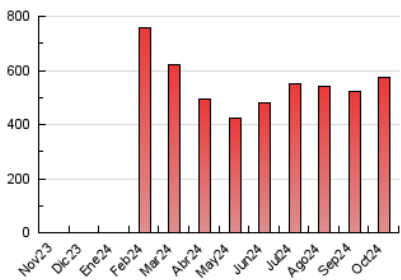

Páginas (x 1000)