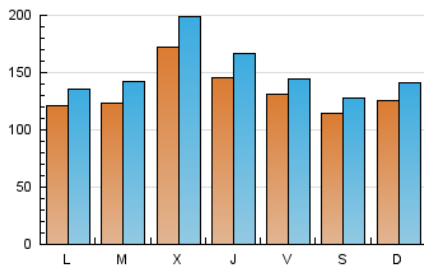

1. Cifras totales y promedios (Nacional)

MES - AÑO	NAVEGADORES UNICOS	VISITAS	PAGINAS
Octubre - 2024	264.003	473.292	549.348
PROMEDIO DIARIO	13.475	15.267	17.721
PROMEDIO LUNES-VIERNES	13.991	15.913	18.663
PROMEDIO SABADO-DOMINGO	11.992	13.413	15.011
PAGINAS / VISITAS	1,16		
DURACION MEDIA VISITAS	0:01:09		
TIEMPO INTERACCIÓN MEDIO	0:00:40		

2. Secciones (Nacional)

	PAGINAS	%
HOME	7.363	1.34 %
RESTO	541.985	98.66 %

3. Por día del mes (Nacional)

Día	N. únicos	Visitas	Páginas	Día	N. únicos	Visitas	Páginas	Día	N. únicos	Visitas	Páginas
1	10.688	11.816	14.137	11	15.930	17.217	19.803	21	10.864	11.756	13.539
2	14.325	16.430	18.261	12	15.637	17.603	19.938	22	9.665	10.679	12.189
3	12.077	13.680	15.933	13	12.962	14.563	16.398	23	13.437	14.576	17.840
4	10.765	12.153	13.759	14	11.727	13.434	15.697	24	15.114	17.319	21.306
5	6.783	7.469	8.282	15	11.848	14.428	16.812	25	11.542	12.912	15.107
6	7.712	8.142	9.101	16	16.148	17.857	20.606	26	12.149	13.869	15.708
7	13.360	15.727	18.277	17	12.338	14.005	16.630	27	16.989	19.593	21.771
8	16.308	18.629	22.033	18	14.049	15.631	18.430	28	12.585	13.441	16.494
9	18.019	21.390	25.434	19	10.993	11.976	13.610	29	13.242	15.396	18.179
10	15.275	17.328	20.645	20	12.709	14.088	15.283	30	24.434	29.117	34.331
								31	18.051	21.068	23.815

4. Gráficas (Nacional)

4.1 Por día de la semana (promedio)

N. únicos / Visitas (x 100)

Páginas (x 100)

4.2 Por franja horaria (promedio)

Visitas_ (x 1000)

Páginas (x 1000)

4.3 Por meses