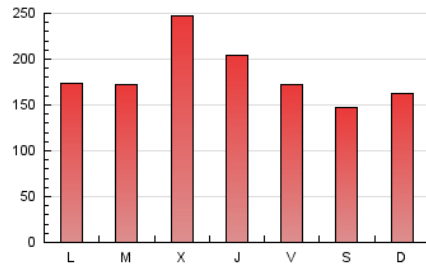

1. Cifras totales y promedios (Nacional e Internacional)

MES - AÑO	NAVEGADORES UNICOS	VISITAS	PAGINAS
Octubre - 2024	278.114	490.872	574.490
PROMEDIO DIARIO	14.014	15.835	18.532
PROMEDIO LUNES-VIERNES	14.578	16.528	19.582
PROMEDIO SABADO-DOMINGO	12.391	13.840	15.512
PAGINAS / VISITAS	1,17		
DURACION MEDIA VISITAS	0:01:09		
TIEMPO INTERACCIÓN MEDIO	0:00:39		

2. Secciones (Nacional e Internacional)

	PAGINAS	%
HOME	7.579	1.32 %
RESTO	566.911	98.68 %

3. Por día del mes (Nacional e Internacional)

Día	N. únicos	Visitas	Páginas	Día	N. únicos	Visitas	Páginas	Día	N. únicos	Visitas	Páginas
1	11.211	12.334	14.744	11	16.355	17.704	20.357	21	11.495	12.438	14.310
2	14.753	16.845	18.794	12	16.059	18.082	20.443	22	10.059	11.059	12.688
3	12.501	14.192	16.487	13	13.287	14.900	16.812	23	14.162	15.418	19.012
4	11.112	12.523	14.185	14	11.986	13.799	16.072	24	15.707	17.869	22.238
5	7.024	7.691	8.534	15	12.281	14.863	17.344	25	11.922	13.259	15.546
6	7.986	8.444	9.431	16	16.605	18.401	21.101	26	12.420	14.199	16.055
7	13.793	16.143	18.784	17	12.731	14.477	17.164	27	17.412	20.018	22.296
8	16.813	19.166	22.686	18	14.579	16.200	19.056	28	13.822	14.683	20.438
9	18.572	21.988	26.139	19	11.317	12.310	13.998	29	13.571	15.778	18.635
10	15.666	17.723	21.187	20	13.626	15.074	16.525	30	26.774	31.474	38.604
								31	18.832	21.818	24.825

4. Gráficas (Nacional e Internacional)

4.1 Por día de la semana (promedio)

N. únicos / Visitas (x 100)

Páginas (x 100)

4.2 Por franja horaria (promedio)

Visitas_ (x 1000)

Páginas (x 1000)

4.3 Por meses