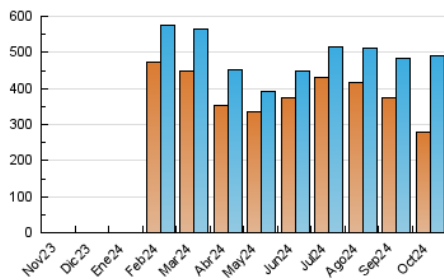

4.3 Por meses

N. únicos / Visitas (x 1000)