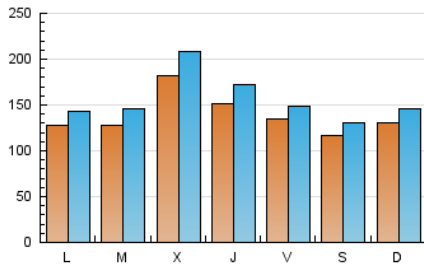

1. Cifras totales y promedios (Nacional e Internacional)

MES - AÑO	NAVEGADORES UNICOS	VISITAS	PAGINAS
Octubre - 2024	278.114	490.872	574.490
PROMEDIO DIARIO	14.014	15.835	18.532
PROMEDIO LUNES-VIERNES	14.578	16.528	19.582
PROMEDIO SABADO-DOMINGO	12.391	13.840	15.512
PAGINAS / VISITAS	1,17		
DURACION MEDIA VISITAS	0:01:09		
TIEMPO INTERACCIÓN MEDIO	0:00:39		

2. Secciones (Nacional e Internacional)

	PAGINAS	%
HOME	7.579	1.32 %
RESTO	566.911	98.68 %

3. Por día del mes (Nacional e Internacional)

Día	N. únicos	Visitas	Páginas	Día	N. únicos	Visitas	Páginas	Día	N. únicos	Visitas	Páginas
1	11.211	12.334	14.744	11	16.355	17.704	20.357	21	11.495	12.438	14.310
2	14.753	16.845	18.794	12	16.059	18.082	20.443	22	10.059	11.059	12.688
3	12.501	14.192	16.487	13	13.287	14.900	16.812	23	14.162	15.418	19.012
4	11.112	12.523	14.185	14	11.986	13.799	16.072	24	15.707	17.869	22.238
5	7.024	7.691	8.534	15	12.281	14.863	17.344	25	11.922	13.259	15.546
6	7.986	8.444	9.431	16	16.605	18.401	21.101	26	12.420	14.199	16.055
7	13.793	16.143	18.784	17	12.731	14.477	17.164	27	17.412	20.018	22.296
8	16.813	19.166	22.686	18	14.579	16.200	19.056	28	13.822	14.683	20.438
9	18.572	21.988	26.139	19	11.317	12.310	13.998	29	13.571	15.778	18.635
10	15.666	17.723	21.187	20	13.626	15.074	16.525	30	26.774	31.474	38.604
								31	18.832	21.818	24.825

4. Gráficas (Nacional e Internacional)

4.1 Por día de la semana (promedio)

N. únicos / Visitas (x 100)

Páginas (x 100)

4.2 Por franja horaria (promedio)

Visitas_ (x 1000)

Páginas (x 1000)

4.3 Por meses