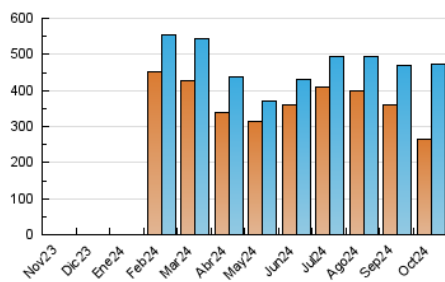

1. Cifras totales y promedios (Nacional)

MES - AÑO	NAVEGADORES UNICOS	VISITAS	PAGINAS
Octubre - 2024	264.003	473.292	549.348
PROMEDIO DIARIO	13.475	15.267	17.721
PROMEDIO LUNES-VIERNES	13.991	15.913	18.663
PROMEDIO SABADO-DOMINGO	11.992	13.413	15.011
PAGINAS / VISITAS	1,16		
DURACION MEDIA VISITAS	0:01:09		
TIEMPO INTERACCIÓN MEDIO	0:00:40		

2. Secciones (Nacional)

	PAGINAS	%
HOME	7.363	1.34 %
RESTO	541.985	98.66 %

3. Por día del mes (Nacional)

Día	N. únicos	Visitas	Páginas	Día	N. únicos	Visitas	Páginas	Día	N. únicos	Visitas	Páginas
1	10.688	11.816	14.137	11	15.930	17.217	19.803	21	10.864	11.756	13.539
2	14.325	16.430	18.261	12	15.637	17.603	19.938	22	9.665	10.679	12.189
3	12.077	13.680	15.933	13	12.962	14.563	16.398	23	13.437	14.576	17.840
4	10.765	12.153	13.759	14	11.727	13.434	15.697	24	15.114	17.319	21.306
5	6.783	7.469	8.282	15	11.848	14.428	16.812	25	11.542	12.912	15.107
6	7.712	8.142	9.101	16	16.148	17.857	20.606	26	12.149	13.869	15.708
7	13.360	15.727	18.277	17	12.338	14.005	16.630	27	16.989	19.593	21.771
8	16.308	18.629	22.033	18	14.049	15.631	18.430	28	12.585	13.441	16.494
9	18.019	21.390	25.434	19	10.993	11.976	13.610	29	13.242	15.396	18.179
10	15.275	17.328	20.645	20	12.709	14.088	15.283	30	24.434	29.117	34.331
								31	18.051	21.068	23.815

4. Gráficas (Nacional)

4.1 Por día de la semana (promedio)

N. únicos / Visitas (x 100)

Páginas (x 100)

4.2 Por franja horaria (promedio)

Visitas_ (x 1000)

Páginas (x 1000)

4.3 Por meses

N. únicos / Visitas (x 1000)

Páginas (x 1000)

5. Observaciones

Este Medio Electrónico de Comunicación ha sido medido por la herramienta Google Analytics de Google (GA4).

6. Definiciones básicas (Para más información ver Normas Técnicas para el Control de los Medios Electrónicos de Comunicación)