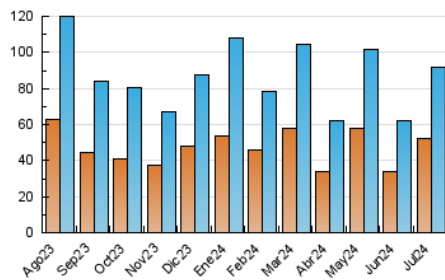

4.3 Por meses

N. únicos / Visitas (x 1000)