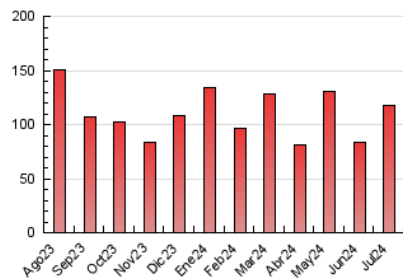

Páginas (x 1000)