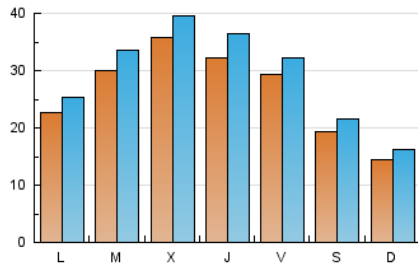

1. Cifras totales y promedios (Nacional e Internacional)

MES - AÑO	NAVEGADORES UNICOS	VISITAS	PAGINAS
Julio - 2024	52.412	91.672	118.004
PROMEDIO DIARIO	2.655	2.957	3.807
PROMEDIO LUNES-VIERNES	2.992	3.330	4.204
PROMEDIO SABADO-DOMINGO	1.686	1.885	2.664
PAGINAS / VISITAS	1,29		
DURACION MEDIA VISITAS	0:01:33		
TIEMPO INTERACCIÓN MEDIO	0:01:17		

2. Secciones (Nacional e Internacional)

	PAGINAS	%
HOME	14.066	11.92 %
RESTO	103.938	88.08 %

3. Por día del mes (Nacional e Internacional)

Día	N. únicos	Visitas	Páginas	Día	N. únicos	Visitas	Páginas	Día	N. únicos	Visitas	Páginas
1	3.114	3.415	4.441	11	1.505	1.775	2.444	21	1.593	1.799	2.614
2	4.518	5.023	6.159	12	1.731	1.981	2.755	22	892	1.065	1.645
3	4.554	4.945	6.248	13	1.461	1.645	2.416	23	1.008	1.176	1.718
4	2.235	2.534	3.310	14	966	1.095	1.610	24	1.473	1.646	2.251
5	2.727	3.142	4.086	15	1.593	1.809	2.391	25	7.480	8.321	9.268
6	1.714	1.900	2.700	16	1.829	2.068	2.825	26	5.795	6.086	7.408
7	1.263	1.435	1.951	17	2.104	2.338	3.011	27	2.544	2.851	3.882
8	1.213	1.426	2.062	18	1.687	1.911	2.653	28	1.966	2.172	2.980
9	1.147	1.320	1.847	19	1.470	1.668	2.421	29	4.549	4.960	6.000
10	1.575	1.782	2.385	20	1.980	2.182	3.159	30	6.470	7.147	8.426
								31	8.156	9.055	10.938

4. Gráficas (Nacional e Internacional)

4.1 Por día de la semana (promedio)

N. únicos / Visitas (x 100)

Páginas (x 100)

4.2 Por franja horaria (promedio)

Visitas_ (x 1000)

Páginas (x 1000)

4.3 Por meses