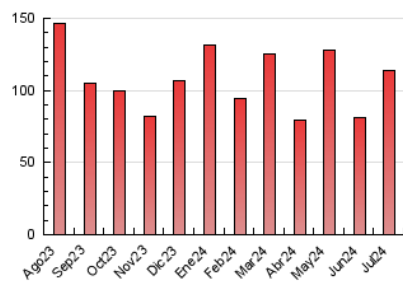

1. Cifras totales y promedios (Nacional)

MES - AÑO	NAVEGADORES UNICOS	VISITAS	PAGINAS
Julio - 2024	49.907	88.359	114.222
PROMEDIO DIARIO	2.557	2.850	3.685
PROMEDIO LUNES-VIERNES	2.885	3.212	4.069
PROMEDIO SABADO-DOMINGO	1.616	1.810	2.581
PAGINAS / VISITAS	1,29		
DURACION MEDIA VISITAS	0:01:34		
TIEMPO INTERACCIÓN MEDIO	0:01:20		

2. Secciones (Nacional)

	PAGINAS	%
HOME	13.674	11.97 %
RESTO	100.548	88.03 %

3. Por día del mes (Nacional)

Día	N. únicos	Visitas	Páginas	Día	N. únicos	Visitas	Páginas	Día	N. únicos	Visitas	Páginas
1	3.003	3.299	4.302	11	1.452	1.718	2.383	21	1.477	1.682	2.488
2	4.411	4.895	5.992	12	1.669	1.917	2.681	22	820	992	1.567
3	4.425	4.761	6.039	13	1.436	1.619	2.380	23	915	1.076	1.609
4	2.151	2.426	3.188	14	934	1.060	1.570	24	1.374	1.547	2.136
5	2.638	3.011	3.959	15	1.517	1.730	2.305	25	7.323	8.112	9.058
6	1.673	1.858	2.636	16	1.742	1.976	2.718	26	5.611	5.911	7.203
7	1.215	1.382	1.889	17	1.986	2.216	2.880	27	2.441	2.730	3.766
8	1.151	1.360	1.979	18	1.592	1.815	2.539	28	1.878	2.079	2.885
9	1.089	1.255	1.758	19	1.368	1.564	2.305	29	4.391	4.797	5.815
10	1.527	1.733	2.333	20	1.874	2.067	3.032	30	6.246	6.895	8.138
								31	7.947	8.876	10.689

4. Gráficas (Nacional)

4.1 Por día de la semana (promedio)

N. únicos / Visitas (x 100)

Páginas (x 100)

4.2 Por franja horaria (promedio)

Visitas_ (x 1000)

Páginas (x 1000)

4.3 Por meses

N. únicos / Visitas (x 1000)

Páginas (x 1000)

5. Observaciones

Este Medio Electrónico de Comunicación ha sido medido por la herramienta Google Analytics de Google (GA4)

6. Definiciones básicas (Para más información ver Normas Técnicas para el Control de los Medios Electrónicos de Comunicación)