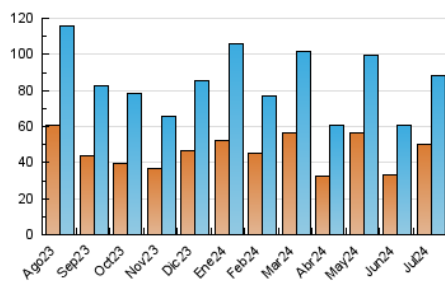

4.3 Por meses

N. únicos / Visitas (x 1000)