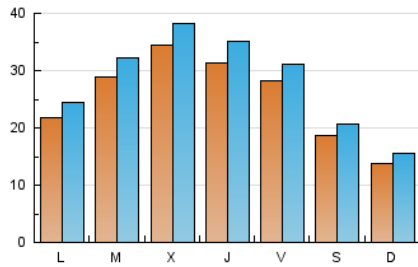

1. Cifras totales y promedios (Nacional)

MES - AÑO	NAVEGADORES UNICOS	VISITAS	PAGINAS
Julio - 2024	49.907	88.359	114.222
PROMEDIO DIARIO	2.557	2.850	3.685
PROMEDIO LUNES-VIERNES	2.885	3.212	4.069
PROMEDIO SABADO-DOMINGO	1.616	1.810	2.581
PAGINAS / VISITAS	1,29		
DURACION MEDIA VISITAS	0:01:34		
TIEMPO INTERACCIÓN MEDIO	0:01:20		

2. Secciones (Nacional)

	PAGINAS	%
HOME	13.674	11.97 %
RESTO	100.548	88.03 %

3. Por día del mes (Nacional)

Día	N. únicos	Visitas	Páginas	Día	N. únicos	Visitas	Páginas	Día	N. únicos	Visitas	Páginas
1	3.003	3.299	4.302	11	1.452	1.718	2.383	21	1.477	1.682	2.488
2	4.411	4.895	5.992	12	1.669	1.917	2.681	22	820	992	1.567
3	4.425	4.761	6.039	13	1.436	1.619	2.380	23	915	1.076	1.609
4	2.151	2.426	3.188	14	934	1.060	1.570	24	1.374	1.547	2.136
5	2.638	3.011	3.959	15	1.517	1.730	2.305	25	7.323	8.112	9.058
6	1.673	1.858	2.636	16	1.742	1.976	2.718	26	5.611	5.911	7.203
7	1.215	1.382	1.889	17	1.986	2.216	2.880	27	2.441	2.730	3.766
8	1.151	1.360	1.979	18	1.592	1.815	2.539	28	1.878	2.079	2.885
9	1.089	1.255	1.758	19	1.368	1.564	2.305	29	4.391	4.797	5.815
10	1.527	1.733	2.333	20	1.874	2.067	3.032	30	6.246	6.895	8.138
								31	7.947	8.876	10.689

4. Gráficas (Nacional)

4.1 Por día de la semana (promedio)

N. únicos / Visitas (x 100)

Páginas (x 100)

4.2 Por franja horaria (promedio)

Visitas_ (x 1000)

Páginas (x 1000)

4.3 Por meses