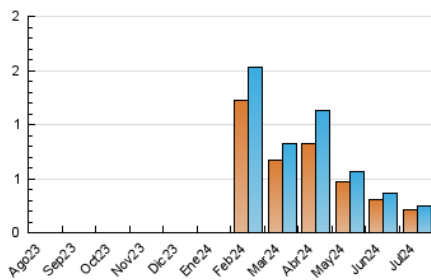

2. Secciones (Nacional)

	PAGINAS	%
HOME	23	7.12 %
RESTO	300	92.88 %

3. Por día del mes (Nacional)

Día	N. únicos	Visitas	Páginas	Día	N. únicos	Visitas	Páginas	Día	N. únicos	Visitas	Páginas
1	9	10	11	11	7	7	7	21	9	11	12
2	13	13	17	12	7	7	7	22	9	9	12
3	11	12	14	13	6	6	6	23	10	12	16
4	8	8	12	14	5	5	6	24	14	14	27
5	6	6	9	15	5	6	10	25	6	6	6
6	11	11	17	16	7	7	7	26	8	8	11
7	6	6	6	17	4	4	4	27	5	5	5
8	7	8	12	18	9	9	12	28	4	4	7
9	10	11	13	19	6	6	7	29	3	3	3
10	8	9	13	20	12	12	14	30	10	10	11
								31	7	7	9

4. Gráficas (Nacional)

4.1 Por día de la semana (promedio)

N. únicos / Visitas (x 100)

Páginas (x 100)

4.2 Por franja horaria (promedio)

Visitas_ (x 1000)

Páginas (x 1000)

4.3 Por meses

N. únicos / Visitas (x 1000)

Páginas (x 1000)

5. Observaciones

Este Medio Electrónico de Comunicación ha sido medido por la herramienta Google Analytics de Google (GA4)

6. Definiciones básicas (Para más información ver Normas Técnicas para el Control de los Medios Electrónicos de Comunicación)

Visita:

Una secuencia ininterrumpida de páginas servidas a un usuario válido. Si dicho usuario no realiza peticiones de páginas en un periodo de tiempo (30 min) la siguiente petición constituirá el inicio de una nueva visita.