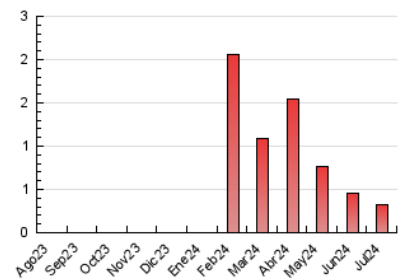

2. Secciones (Nacional)

	PAGINAS	%
HOME	23	7.12 %
RESTO	300	92.88 %

3. Por día del mes (Nacional)

Día	N. únicos	Visitas	Páginas	Día	N. únicos	Visitas	Páginas	Día	N. únicos	Visitas	Páginas
1	9	10	11	11	7	7	7	21	9	11	12
2	13	13	17	12	7	7	7	22	9	9	12
3	11	12	14	13	6	6	6	23	10	12	16
4	8	8	12	14	5	5	6	24	14	14	27
5	6	6	9	15	5	6	10	25	6	6	6
6	11	11	17	16	7	7	7	26	8	8	11
7	6	6	6	17	4	4	4	27	5	5	5
8	7	8	12	18	9	9	12	28	4	4	7
9	10	11	13	19	6	6	7	29	3	3	3
10	8	9	13	20	12	12	14	30	10	10	11
								31	7	7	9

4. Gráficas (Nacional)

4.1 Por día de la semana (promedio)

N. únicos / Visitas (x 100)

Páginas (x 100)

4.2 Por franja horaria (promedio)

Visitas_ (x 1000)

Páginas (x 1000)

4.3 Por meses

N. únicos / Visitas (x 1000)

Páginas (x 1000)

5. Observaciones

Este Medio Electrónico de Comunicación ha sido medido por la herramienta Google Analytics de Google (GA4)

6. Definiciones básicas (Para más información ver Normas Técnicas para el Control de los Medios Electrónicos de Comunicación)

Visita:

Una secuencia ininterrumpida de páginas servidas a un usuario válido. Si dicho usuario no realiza peticiones de páginas en un periodo de tiempo (30 min) la siguiente petición constituirá el inicio de una nueva visita.