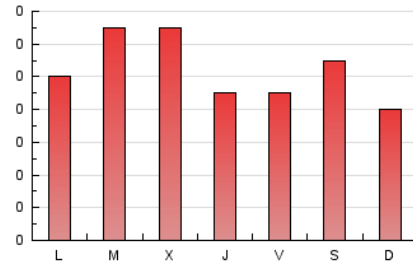

DPMAGAZINE

1. Cifras totales y promedios (Nacional)

MES - AÑO	NAVEGADORES UNICOS	VISITAS	PAGINAS
Julio - 2024	212	252	323
PROMEDIO DIARIO	8	8	10
PROMEDIO LUNES-VIERNES	8	8	11
PROMEDIO SABADO-DOMINGO	7	8	9
PAGINAS / VISITAS	1,28		
DURACION MEDIA VISITAS	0:00:24		
TIEMPO INTERACCIÓN MEDIO	-		

2. Secciones (Nacional)

	PAGINAS	%
HOME	23	7.12 %
RESTO	300	92.88 %

3. Por día del mes (Nacional)

Día	N. únicos	Visitas	Páginas	Día	N. únicos	Visitas	Páginas	Día	N. únicos	Visitas	Páginas
1	9	10	11	11	7	7	7	21	9	11	12
2	13	13	17	12	7	7	7	22	9	9	12
3	11	12	14	13	6	6	6	23	10	12	16
4	8	8	12	14	5	5	6	24	14	14	27
5	6	6	9	15	5	6	10	25	6	6	6
6	11	11	17	16	7	7	7	26	8	8	11
7	6	6	6	17	4	4	4	27	5	5	5
8	7	8	12	18	9	9	12	28	4	4	7
9	10	11	13	19	6	6	7	29	3	3	3
10	8	9	13	20	12	12	14	30	10	10	11
								31	7	7	9

4. Gráficas (Nacional)

4.1 Por día de la semana (promedio)

N. únicos / Visitas (x 100)

Páginas (x 100)

4.2 Por franja horaria (promedio)

Visitas_ (x 1000)

Páginas (x 1000)

4.3 Por meses