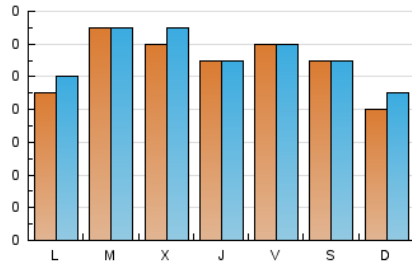

DPMAGAZINE

1. Cifras totales y promedios (Nacional e Internacional)

MES - AÑO	NAVEGADORES UNICOS	VISITAS	PAGINAS
Julio - 2024	301	350	426
PROMEDIO DIARIO	11	11	14
PROMEDIO LUNES-VIERNES	11	12	15
PROMEDIO SABADO-DOMINGO	9	10	11
PAGINAS / VISITAS	1,22		
DURACION MEDIA VISITAS	0:00:19		
TIEMPO INTERACCIÓN MEDIO	-		

2. Secciones (Nacional e Internacional)

	PAGINAS	%
HOME	45	10.56 %
RESTO	381	89.44 %

3. Por día del mes (Nacional e Internacional)

Día	N. únicos	Visitas	Páginas	Día	N. únicos	Visitas	Páginas	Día	N. únicos	Visitas	Páginas
1	11	12	13	11	8	8	8	21	10	12	13
2	15	15	19	12	13	14	14	22	12	12	15
3	12	13	15	13	6	6	6	23	14	16	20
4	12	12	16	14	6	6	7	24	17	18	31
5	9	9	12	15	6	7	11	25	11	11	11
6	14	14	20	16	9	9	9	26	15	15	21
7	8	9	9	17	8	8	8	27	7	8	8
8	11	12	16	18	13	13	16	28	7	7	10
9	13	14	16	19	9	9	11	29	6	6	6
10	14	16	21	20	15	15	17	30	13	13	14
								31	11	11	13

4. Gráficas (Nacional e Internacional)

4.1 Por día de la semana (promedio)

N. únicos / Visitas (x 100)

Páginas (x 100)

4.2 Por franja horaria (promedio)

Visitas_ (x 1000)

Páginas (x 1000)

4.3 Por meses