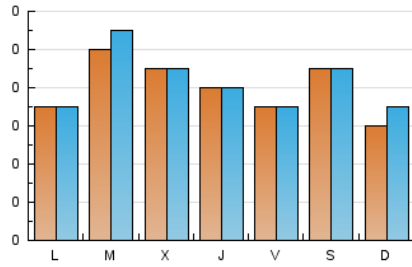

DPMAGAZINE

1. Cifras totales y promedios (Nacional)

MES - AÑO	NAVEGADORES UNICOS	VISITAS	PAGINAS
Julio - 2024	212	252	323
PROMEDIO DIARIO	8	8	10
PROMEDIO LUNES-VIERNES	8	8	11
PROMEDIO SABADO-DOMINGO	7	8	9
PAGINAS / VISITAS	1,28		
DURACION MEDIA VISITAS	0:00:24		
TIEMPO INTERACCIÓN MEDIO	-		

2. Secciones (Nacional)

	PAGINAS	%
HOME	23	7.12 %
RESTO	300	92.88 %

3. Por día del mes (Nacional)

Día	N. únicos	Visitas	Páginas	Día	N. únicos	Visitas	Páginas	Día	N. únicos	Visitas	Páginas
1	9	10	11	11	7	7	7	21	9	11	12
2	13	13	17	12	7	7	7	22	9	9	12
3	11	12	14	13	6	6	6	23	10	12	16
4	8	8	12	14	5	5	6	24	14	14	27
5	6	6	9	15	5	6	10	25	6	6	6
6	11	11	17	16	7	7	7	26	8	8	11
7	6	6	6	17	4	4	4	27	5	5	5
8	7	8	12	18	9	9	12	28	4	4	7
9	10	11	13	19	6	6	7	29	3	3	3
10	8	9	13	20	12	12	14	30	10	10	11
								31	7	7	9

4. Gráficas (Nacional)

4.1 Por día de la semana (promedio)

N. únicos / Visitas (x 100)

Páginas (x 100)

4.2 Por franja horaria (promedio)

Visitas_ (x 1000)

Páginas (x 1000)

4.3 Por meses