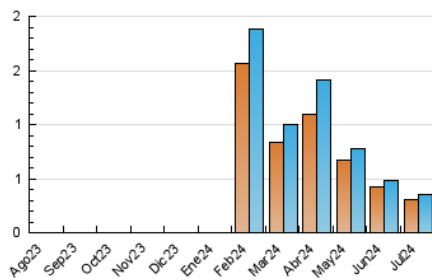

4.3 Por meses

N. únicos / Visitas (x 1000)