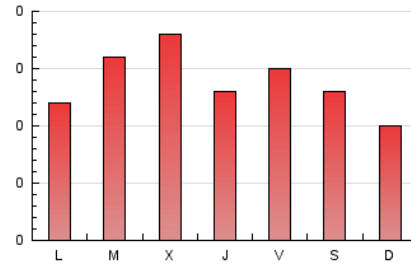

DPMAGAZINE

1. Cifras totales y promedios (Nacional e Internacional)

MES - AÑO	NAVEGADORES UNICOS	VISITAS	PAGINAS
Julio - 2024	301	350	426
PROMEDIO DIARIO	11	11	14
PROMEDIO LUNES-VIERNES	11	12	15
PROMEDIO SABADO-DOMINGO	9	10	11
PAGINAS / VISITAS	1,22		
DURACION MEDIA VISITAS	0:00:19		
TIEMPO INTERACCIÓN MEDIO	-		

2. Secciones (Nacional e Internacional)

	PAGINAS	%
HOME	45	10.56 %
RESTO	381	89.44 %

3. Por día del mes (Nacional e Internacional)

Día	N. únicos	Visitas	Páginas	Día	N. únicos	Visitas	Páginas	Día	N. únicos	Visitas	Páginas
1	11	12	13	11	8	8	8	21	10	12	13
2	15	15	19	12	13	14	14	22	12	12	15
3	12	13	15	13	6	6	6	23	14	16	20
4	12	12	16	14	6	6	7	24	17	18	31
5	9	9	12	15	6	7	11	25	11	11	11
6	14	14	20	16	9	9	9	26	15	15	21
7	8	9	9	17	8	8	8	27	7	8	8
8	11	12	16	18	13	13	16	28	7	7	10
9	13	14	16	19	9	9	11	29	6	6	6
10	14	16	21	20	15	15	17	30	13	13	14
								31	11	11	13

4. Gráficas (Nacional e Internacional)

4.1 Por día de la semana (promedio)

N. únicos / Visitas (x 100)

Páginas (x 100)

4.2 Por franja horaria (promedio)

Visitas_ (x 1000)

Páginas (x 1000)

4.3 Por meses