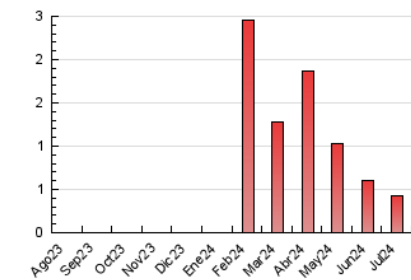

Páginas (x 1000)