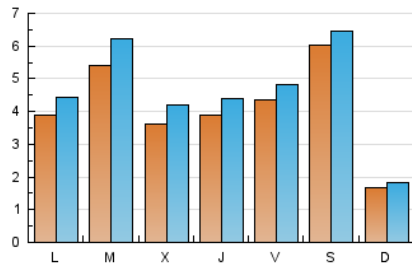

1. Cifras totales y promedios (Nacional e Internacional)

| MES - AÑO | NAVEGADORES UNICOS | VISITAS | PAGINAS |
|---------------------------------|--------------------|------------|------------|
| Mayo - 2024 | 10.954 | 14.280 | 17.171 |
| PROMEDIO DIARIO | 411 | 461 | 554 |
| PROMEDIO LUNES-VIERNES | 420 | 477 | 575 |
| PROMEDIO SABADO-DOMINGO | 385 | 413 | 494 |
| PAGINAS / VISITAS | 1,20 | | |
| DURACION MEDIA VISITAS | 0:01:58 | | |
| TIEMPO INTERACCIÓN MEDIO | 0:00:58 | | |

2. Secciones (Nacional e Internacional)

| | PAGINAS | % |
|--------------|---------|---------|
| HOME | 1.083 | 6.31 % |
| RESTO | 16.088 | 93.69 % |

3. Por día del mes (Nacional e Internacional)

| Día | N. únicos | Visitas | Páginas | Día | N. únicos | Visitas | Páginas | Día | N. únicos | Visitas | Páginas |
|-----|-----------|---------|---------|-----|-----------|---------|---------|-----|-----------|---------|---------|
| 1 | 291 | 330 | 402 | 11 | 156 | 167 | 190 | 21 | 397 | 441 | 545 |
| 2 | 590 | 663 | 741 | 12 | 156 | 172 | 196 | 22 | 352 | 408 | 467 |
| 3 | 474 | 503 | 555 | 13 | 545 | 613 | 725 | 23 | 273 | 327 | 387 |
| 4 | 186 | 201 | 230 | 14 | 813 | 920 | 1.070 | 24 | 275 | 314 | 401 |
| 5 | 140 | 151 | 190 | 15 | 571 | 674 | 818 | 25 | 209 | 223 | 234 |
| 6 | 309 | 375 | 488 | 16 | 404 | 442 | 528 | 26 | 135 | 146 | 176 |
| 7 | 261 | 312 | 434 | 17 | 608 | 663 | 784 | 27 | 409 | 449 | 552 |
| 8 | 207 | 245 | 306 | 18 | 1.861 | 1.986 | 2.397 | 28 | 693 | 812 | 946 |
| 9 | 255 | 292 | 360 | 19 | 240 | 260 | 341 | 29 | 391 | 444 | 560 |
| 10 | 274 | 316 | 400 | 20 | 293 | 336 | 417 | 30 | 415 | 476 | 611 |
| | | | | | | | | 31 | 551 | 619 | 720 |

4. Gráficas (Nacional e Internacional)

4.1 Por día de la semana (promedio)

N. únicos / Visitas (x 100)

Páginas (x 100)

4.2 Por franja horaria (promedio)

Visitas_ (x 1000)

Páginas (x 1000)

4.3 Por meses