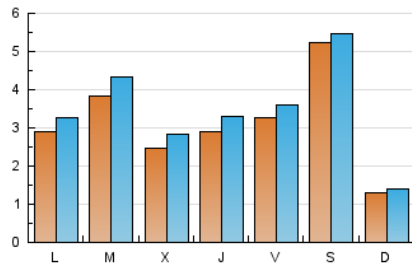

1. Cifras totales y promedios (Nacional)

| MES - AÑO | NAVEGADORES UNICOS | VISITAS | PAGINAS |
|---------------------------------|--------------------|------------|------------|
| Mayo - 2024 | 8.622 | 10.661 | 12.773 |
| PROMEDIO DIARIO | 310 | 344 | 412 |
| PROMEDIO LUNES-VIERNES | 305 | 344 | 413 |
| PROMEDIO SABADO-DOMINGO | 326 | 344 | 410 |
| PAGINAS / VISITAS | 1,20 | | |
| DURACION MEDIA VISITAS | 0:01:57 | | |
| TIEMPO INTERACCIÓN MEDIO | 0:00:58 | | |

2. Secciones (Nacional)

| | PAGINAS | % |
|--------------|---------|---------|
| HOME | 724 | 5.67 % |
| RESTO | 12.049 | 94.33 % |

3. Por día del mes (Nacional)

| Día | N. únicos | Visitas | Páginas | Día | N. únicos | Visitas | Páginas | Día | N. únicos | Visitas | Páginas |
|-----|-----------|---------|---------|-----|-----------|---------|---------|-----|-----------|---------|---------|
| 1 | 185 | 206 | 251 | 11 | 117 | 124 | 139 | 21 | 287 | 317 | 384 |
| 2 | 498 | 557 | 621 | 12 | 128 | 144 | 162 | 22 | 273 | 315 | 346 |
| 3 | 408 | 431 | 480 | 13 | 427 | 475 | 549 | 23 | 183 | 220 | 258 |
| 4 | 148 | 157 | 183 | 14 | 688 | 772 | 890 | 24 | 188 | 211 | 266 |
| 5 | 110 | 116 | 144 | 15 | 385 | 443 | 528 | 25 | 160 | 168 | 180 |
| 6 | 176 | 215 | 307 | 16 | 281 | 310 | 369 | 26 | 87 | 93 | 113 |
| 7 | 175 | 207 | 311 | 17 | 497 | 542 | 635 | 27 | 345 | 374 | 458 |
| 8 | 162 | 193 | 242 | 18 | 1.665 | 1.743 | 2.085 | 28 | 387 | 442 | 521 |
| 9 | 190 | 220 | 274 | 19 | 189 | 205 | 273 | 29 | 223 | 253 | 303 |
| 10 | 188 | 218 | 294 | 20 | 215 | 247 | 296 | 30 | 299 | 340 | 425 |
| | | | | | | | | 31 | 361 | 403 | 486 |

4. Gráficas (Nacional)

4.1 Por día de la semana (promedio)

N. únicos / Visitas (x 100)

Páginas (x 100)

4.2 Por franja horaria (promedio)

Visitas_ (x 1000)

Páginas (x 1000)

4.3 Por meses