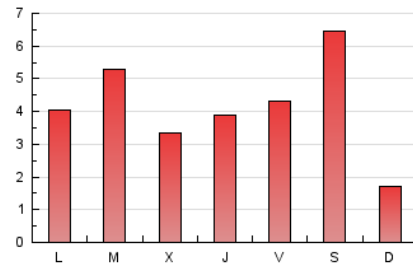

1. Cifras totales y promedios (Nacional)

| MES - AÑO | NAVEGADORES UNICOS | VISITAS | PAGINAS |
|---------------------------------|--------------------|------------|------------|
| Mayo - 2024 | 8.622 | 10.661 | 12.773 |
| PROMEDIO DIARIO | 310 | 344 | 412 |
| PROMEDIO LUNES-VIERNES | 305 | 344 | 413 |
| PROMEDIO SABADO-DOMINGO | 326 | 344 | 410 |
| PAGINAS / VISITAS | 1,20 | | |
| DURACION MEDIA VISITAS | 0:01:57 | | |
| TIEMPO INTERACCIÓN MEDIO | 0:00:58 | | |

2. Secciones (Nacional)

| | PAGINAS | % |
|--------------|---------|---------|
| HOME | 724 | 5.67 % |
| RESTO | 12.049 | 94.33 % |

3. Por día del mes (Nacional)

| Día | N. únicos | Visitas | Páginas | Día | N. únicos | Visitas | Páginas | Día | N. únicos | Visitas | Páginas |
|-----|-----------|---------|---------|-----|-----------|---------|---------|-----|-----------|---------|---------|
| 1 | 185 | 206 | 251 | 11 | 117 | 124 | 139 | 21 | 287 | 317 | 384 |
| 2 | 498 | 557 | 621 | 12 | 128 | 144 | 162 | 22 | 273 | 315 | 346 |
| 3 | 408 | 431 | 480 | 13 | 427 | 475 | 549 | 23 | 183 | 220 | 258 |
| 4 | 148 | 157 | 183 | 14 | 688 | 772 | 890 | 24 | 188 | 211 | 266 |
| 5 | 110 | 116 | 144 | 15 | 385 | 443 | 528 | 25 | 160 | 168 | 180 |
| 6 | 176 | 215 | 307 | 16 | 281 | 310 | 369 | 26 | 87 | 93 | 113 |
| 7 | 175 | 207 | 311 | 17 | 497 | 542 | 635 | 27 | 345 | 374 | 458 |
| 8 | 162 | 193 | 242 | 18 | 1.665 | 1.743 | 2.085 | 28 | 387 | 442 | 521 |
| 9 | 190 | 220 | 274 | 19 | 189 | 205 | 273 | 29 | 223 | 253 | 303 |
| 10 | 188 | 218 | 294 | 20 | 215 | 247 | 296 | 30 | 299 | 340 | 425 |
| | | | | | | | | 31 | 361 | 403 | 486 |

4. Gráficas (Nacional)

4.1 Por día de la semana (promedio)

N. únicos / Visitas (x 100)

Páginas (x 100)

4.2 Por franja horaria (promedio)

Visitas_ (x 1000)

Páginas (x 1000)

4.3 Por meses