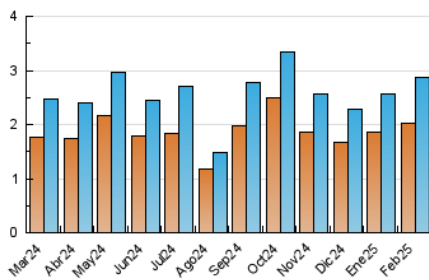

2. Secciones (Nacional)

	PAGINAS	%
HOME	703	19.52 %
RESTO	2.899	80.48 %

3. Por día del mes (Nacional)

Día	N. únicos	Visitas	Páginas	Día	N. únicos	Visitas	Páginas	Día	N. únicos	Visitas	Páginas
1	60	64	68	11	89	105	130	21	91	103	122
2	43	46	58	12	118	135	163	22	34	38	42
3	85	101	115	13	187	212	259	23	39	46	45
4	94	107	122	14	106	127	147	24	99	113	140
5	111	127	156	15	62	74	90	25	100	115	141
6	140	161	193	16	38	41	45	26	87	98	127
7	133	155	182	17	103	116	135	27	63	70	73
8	66	74	89	18	92	108	170	28	68	71	94
9	42	43	228	19	91	104	126				
10	103	122	159	20	132	150	183				

4. Gráficas (Nacional)

4.1 Por día de la semana (promedio)

N. únicos / Visitas (x 100)

Páginas (x 100)

4.2 Por franja horaria (promedio)

Visitas_ (x 1000)

Páginas (x 1000)

4.3 Por meses

N. únicos / Visitas (x 1000)

Páginas (x 1000)

5. Observaciones

Este Medio Electrónico de Comunicación ha sido medido por la herramienta Google Analytics de Google (GA4).

6. Definiciones básicas (Para más información ver Normas Técnicas para el Control de los Medios Electrónicos de Comunicación)

Visita:

Una secuencia ininterrumpida de páginas servidas a un usuario válido. Si dicho usuario no realiza peticiones de páginas en un periodo de tiempo (30 min) la siguiente petición constituirá el inicio de una nueva visita.