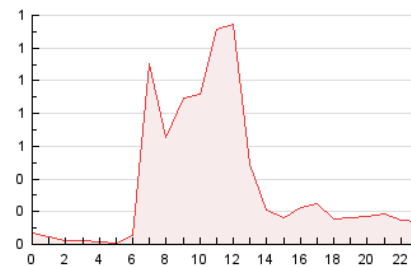

2. Secciones (Nacional e Internacional)

	PAGINAS	%
HOME	1.490	40.35 %
RESTO	2.203	59.65 %

3. Por día del mes (Nacional e Internacional)

Día	N. únicos	Visitas	Páginas	Día	N. únicos	Visitas	Páginas	Día	N. únicos	Visitas	Páginas
1	62	66	69	11	89	105	130	21	91	103	122
2	43	46	58	12	118	135	163	22	35	39	46
3	85	101	115	13	188	215	260	23	39	46	45
4	96	110	125	14	107	129	148	24	99	113	140
5	111	128	161	15	62	74	90	25	100	115	141
6	141	162	194	16	39	42	46	26	88	99	129
7	133	155	182	17	104	117	138	27	63	70	73
8	67	75	92	18	93	109	171	28	68	71	94
9	42	43	288	19	91	104	126				
10	107	126	164	20	132	150	183				

4. Gráficas (Nacional e Internacional)

4.1 Por día de la semana (promedio)

N. únicos / Visitas (x 100)

Páginas (x 100)

4.2 Por franja horaria (promedio)

Visitas_ (x 1000)

Páginas (x 1000)

4.3 Por meses