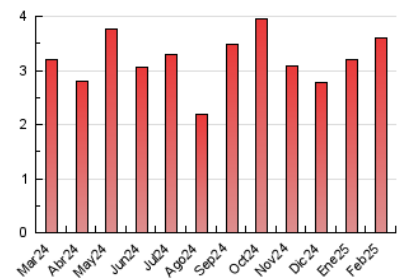

1. Cifras totales y promedios (Nacional)

MES - AÑO	NAVEGADORES UNICOS	VISITAS	PAGINAS
Febrero - 2025	2.023	2.871	3.602
PROMEDIO DIARIO	88	101	129
PROMEDIO LUNES-VIERNES	105	120	147
PROMEDIO SABADO-DOMINGO	48	53	83
PAGINAS / VISITAS	1,27		
DURACION MEDIA VISITAS	0:02:37		
TIEMPO INTERACCIÓN MEDIO	0:01:01		

2. Secciones (Nacional)

	PAGINAS	%
HOME	703	19.52 %
RESTO	2.899	80.48 %

3. Por día del mes (Nacional)

Día	N. únicos	Visitas	Páginas	Día	N. únicos	Visitas	Páginas	Día	N. únicos	Visitas	Páginas
1	60	64	68	11	89	105	130	21	91	103	122
2	43	46	58	12	118	135	163	22	34	38	42
3	85	101	115	13	187	212	259	23	39	46	45
4	94	107	122	14	106	127	147	24	99	113	140
5	111	127	156	15	62	74	90	25	100	115	141
6	140	161	193	16	38	41	45	26	87	98	127
7	133	155	182	17	103	116	135	27	63	70	73
8	66	74	89	18	92	108	170	28	68	71	94
9	42	43	228	19	91	104	126				
10	103	122	159	20	132	150	183				

4. Gráficas (Nacional)

4.1 Por día de la semana (promedio)

N. únicos / Visitas (x 100)

Páginas (x 100)

4.2 Por franja horaria (promedio)

Visitas_ (x 1000)

Páginas (x 1000)

4.3 Por meses

N. únicos / Visitas (x 1000)

Páginas (x 1000)

5. Observaciones

Este Medio Electrónico de Comunicación ha sido medido por la herramienta Google Analytics de Google (GA4).

6. Definiciones básicas (Para más información ver Normas Técnicas para el Control de los Medios Electrónicos de Comunicación)