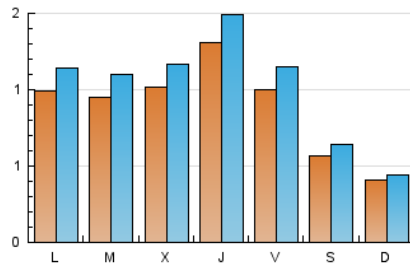

1. Cifras totales y promedios (Nacional e Internacional)

MES - AÑO	NAVEGADORES UNICOS	VISITAS	PAGINAS
Febrero - 2025	2.060	2.883	4.405
PROMEDIO DIARIO	89	102	132
PROMEDIO LUNES-VIERNES	105	121	148
PROMEDIO SABADO-DOMINGO	49	54	92
PAGINAS / VISITAS	1,30		
DURACION MEDIA VISITAS	0:02:38		
TIEMPO INTERACCIÓN MEDIO	0:01:06		

2. Secciones (Nacional e Internacional)

	PAGINAS	%
HOME	1.490	40.35 %
RESTO	2.203	59.65 %

3. Por día del mes (Nacional e Internacional)

Día	N. únicos	Visitas	Páginas	Día	N. únicos	Visitas	Páginas	Día	N. únicos	Visitas	Páginas
1	62	66	69	11	89	105	130	21	91	103	122
2	43	46	58	12	118	135	163	22	35	39	46
3	85	101	115	13	188	215	260	23	39	46	45
4	96	110	125	14	107	129	148	24	99	113	140
5	111	128	161	15	62	74	90	25	100	115	141
6	141	162	194	16	39	42	46	26	88	99	129
7	133	155	182	17	104	117	138	27	63	70	73
8	67	75	92	18	93	109	171	28	68	71	94
9	42	43	288	19	91	104	126				
10	107	126	164	20	132	150	183				

4. Gráficas (Nacional e Internacional)

4.1 Por día de la semana (promedio)

N. únicos / Visitas (x 100)

Páginas (x 100)

4.2 Por franja horaria (promedio)

Visitas_ (x 1000)

Páginas (x 1000)

4.3 Por meses