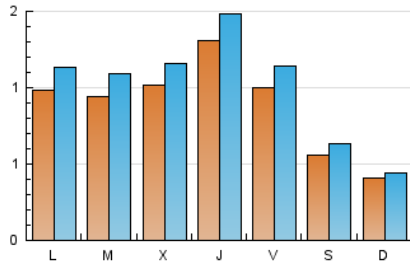

1. Cifras totales y promedios (Nacional)

MES - AÑO	NAVEGADORES UNICOS	VISITAS	PAGINAS
Febrero - 2025	2.023	2.871	3.602
PROMEDIO DIARIO	88	101	129
PROMEDIO LUNES-VIERNES	105	120	147
PROMEDIO SABADO-DOMINGO	48	53	83
PAGINAS / VISITAS	1,27		
DURACION MEDIA VISITAS	0:02:37		
TIEMPO INTERACCIÓN MEDIO	0:01:01		

2. Secciones (Nacional)

	PAGINAS	%
HOME	703	19.52 %
RESTO	2.899	80.48 %

3. Por día del mes (Nacional)

Día	N. únicos	Visitas	Páginas	Día	N. únicos	Visitas	Páginas	Día	N. únicos	Visitas	Páginas
1	60	64	68	11	89	105	130	21	91	103	122
2	43	46	58	12	118	135	163	22	34	38	42
3	85	101	115	13	187	212	259	23	39	46	45
4	94	107	122	14	106	127	147	24	99	113	140
5	111	127	156	15	62	74	90	25	100	115	141
6	140	161	193	16	38	41	45	26	87	98	127
7	133	155	182	17	103	116	135	27	63	70	73
8	66	74	89	18	92	108	170	28	68	71	94
9	42	43	228	19	91	104	126				
10	103	122	159	20	132	150	183				

4. Gráficas (Nacional)

4.1 Por día de la semana (promedio)

N. únicos / Visitas (x 100)

Páginas (x 100)

4.2 Por franja horaria (promedio)

Visitas_ (x 1000)

Páginas (x 1000)

4.3 Por meses