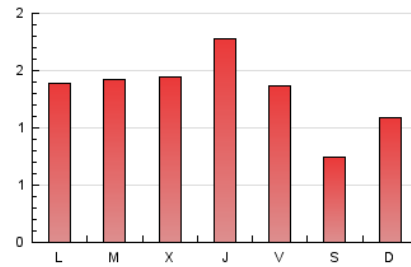

1. Cifras totales y promedios (Nacional e Internacional)

MES - AÑO	NAVEGADORES UNICOS	VISITAS	PAGINAS
Febrero - 2025	2.060	2.883	4.405
PROMEDIO DIARIO	89	102	132
PROMEDIO LUNES-VIERNES	105	121	148
PROMEDIO SABADO-DOMINGO	49	54	92
PAGINAS / VISITAS	1,30		
DURACION MEDIA VISITAS	0:02:38		
TIEMPO INTERACCIÓN MEDIO	0:01:06		

2. Secciones (Nacional e Internacional)

	PAGINAS	%
HOME	1.490	40.35 %
RESTO	2.203	59.65 %

3. Por día del mes (Nacional e Internacional)

Día	N. únicos	Visitas	Páginas	Día	N. únicos	Visitas	Páginas	Día	N. únicos	Visitas	Páginas
1	62	66	69	11	89	105	130	21	91	103	122
2	43	46	58	12	118	135	163	22	35	39	46
3	85	101	115	13	188	215	260	23	39	46	45
4	96	110	125	14	107	129	148	24	99	113	140
5	111	128	161	15	62	74	90	25	100	115	141
6	141	162	194	16	39	42	46	26	88	99	129
7	133	155	182	17	104	117	138	27	63	70	73
8	67	75	92	18	93	109	171	28	68	71	94
9	42	43	288	19	91	104	126				
10	107	126	164	20	132	150	183				

4. Gráficas (Nacional e Internacional)

4.1 Por día de la semana (promedio)

N. únicos / Visitas (x 100)

Páginas (x 100)

4.2 Por franja horaria (promedio)

Visitas_ (x 1000)

Páginas (x 1000)

4.3 Por meses