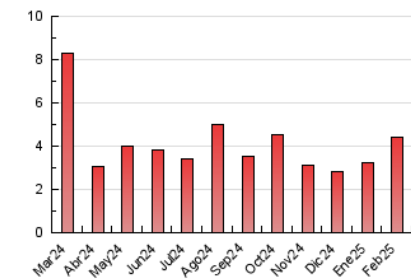

Páginas (x 1000)