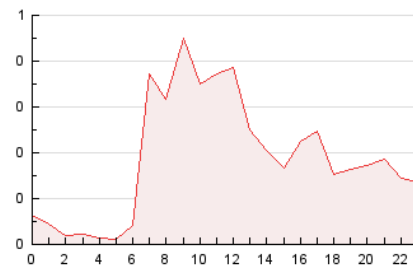

2. Secciones (Nacional)

	PAGINAS	%
HOME	703	19.52 %
RESTO	2.899	80.48 %

3. Por día del mes (Nacional)

Día	N. únicos	Visitas	Páginas	Día	N. únicos	Visitas	Páginas	Día	N. únicos	Visitas	Páginas
1	60	64	68	11	89	105	130	21	91	103	122
2	43	46	58	12	118	135	163	22	34	38	42
3	85	101	115	13	187	212	259	23	39	46	45
4	94	107	122	14	106	127	147	24	99	113	140
5	111	127	156	15	62	74	90	25	100	115	141
6	140	161	193	16	38	41	45	26	87	98	127
7	133	155	182	17	103	116	135	27	63	70	73
8	66	74	89	18	92	108	170	28	68	71	94
9	42	43	228	19	91	104	126				
10	103	122	159	20	132	150	183				

4. Gráficas (Nacional)

4.1 Por día de la semana (promedio)

N. únicos / Visitas (x 100)

Páginas (x 100)

4.2 Por franja horaria (promedio)

Visitas_ (x 1000)

Páginas (x 1000)

4.3 Por meses

N. únicos / Visitas (x 1000)

Páginas (x 1000)

5. Observaciones

Este Medio Electrónico de Comunicación ha sido medido por la herramienta Google Analytics de Google (GA4).

6. Definiciones básicas (Para más información ver Normas Técnicas para el Control de los Medios Electrónicos de Comunicación)