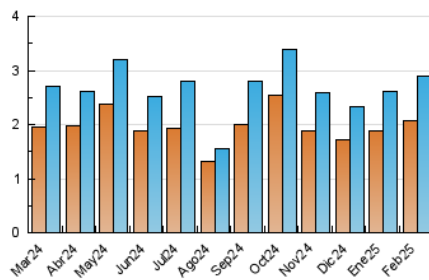

4.3 Por meses

N. únicos / Visitas (x 1000)