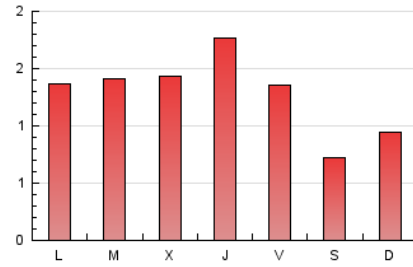

1. Cifras totales y promedios (Nacional)

MES - AÑO	NAVEGADORES UNICOS	VISITAS	PAGINAS
Febrero - 2025	2.023	2.871	3.602
PROMEDIO DIARIO	88	101	129
PROMEDIO LUNES-VIERNES	105	120	147
PROMEDIO SABADO-DOMINGO	48	53	83
PAGINAS / VISITAS	1,27		
DURACION MEDIA VISITAS	0:02:37		
TIEMPO INTERACCIÓN MEDIO	0:01:01		

2. Secciones (Nacional)

	PAGINAS	%
HOME	703	19.52 %
RESTO	2.899	80.48 %

3. Por día del mes (Nacional)

Día	N. únicos	Visitas	Páginas	Día	N. únicos	Visitas	Páginas	Día	N. únicos	Visitas	Páginas
1	60	64	68	11	89	105	130	21	91	103	122
2	43	46	58	12	118	135	163	22	34	38	42
3	85	101	115	13	187	212	259	23	39	46	45
4	94	107	122	14	106	127	147	24	99	113	140
5	111	127	156	15	62	74	90	25	100	115	141
6	140	161	193	16	38	41	45	26	87	98	127
7	133	155	182	17	103	116	135	27	63	70	73
8	66	74	89	18	92	108	170	28	68	71	94
9	42	43	228	19	91	104	126				
10	103	122	159	20	132	150	183				

4. Gráficas (Nacional)

4.1 Por día de la semana (promedio)

N. únicos / Visitas (x 100)

Páginas (x 100)

4.2 Por franja horaria (promedio)

Visitas_ (x 1000)

Páginas (x 1000)

4.3 Por meses