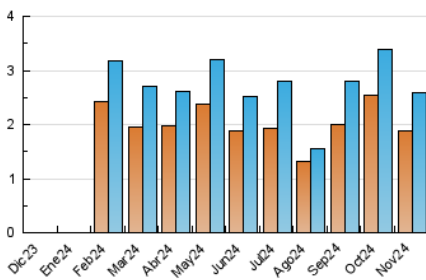

### 3. Por día del mes (Nacional e Internacional)

Día	N. únicos	Visitas	Páginas	Día	N. únicos	Visitas	Páginas	Día	N. únicos	Visitas	Páginas
1	42	46	54	11	95	110	122	21	72	84	93
2	48	49	53	12	94	108	125	22	79	88	109
3	30	31	32	13	90	101	136	23	46	48	64
4	58	67	80	14	95	115	149	24	47	54	61
5	76	93	105	15	73	93	132	25	104	118	149
6	95	108	121	16	45	49	57	26	117	139	167
7	90	103	125	17	38	39	42	27	100	128	151
8	70	81	89	18	94	108	129	28	102	124	149
9	55	66	79	19	91	110	133	29	74	83	94
10	44	48	48	20	87	103	139	30	75	87	113

#### 4.1 Por día de la semana (promedio)

N. únicos / Visitas (x 100)

Páginas (x 100)

#### 4.2 Por franja horaria (promedio)

Visitas\_ (x 1000)

Páginas (x 1000)

#### 4.3 Por meses

N. únicos / Visitas (x 1000)

Páginas (x 1000)