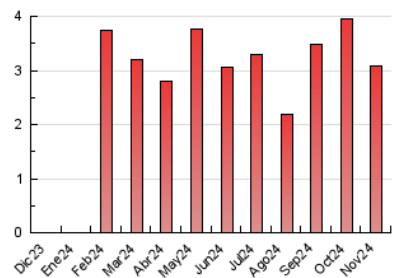

#### 3. Por día del mes (Nacional)

Día	N. únicos	Visitas	Páginas	Día	N. únicos	Visitas	Páginas	Día	N. únicos	Visitas	Páginas
<b>1</b>	41	45	53	<b>11</b>	95	110	122	<b>21</b>	71	83	93
<b>2</b>	48	49	53	<b>12</b>	94	108	125	<b>22</b>	79	88	109
<b>3</b>	30	31	32	<b>13</b>	90	101	136	<b>23</b>	46	48	64
<b>4</b>	58	67	80	<b>14</b>	95	115	149	<b>24</b>	47	54	61
<b>5</b>	76	93	105	<b>15</b>	73	93	132	<b>25</b>	104	118	149
<b>6</b>	94	107	120	<b>16</b>	45	49	57	<b>26</b>	105	127	154
<b>7</b>	89	102	124	<b>17</b>	37	38	41	<b>27</b>	99	127	150
<b>8</b>	69	80	87	<b>18</b>	94	108	129	<b>28</b>	101	123	148
<b>9</b>	55	66	79	<b>19</b>	91	110	133	<b>29</b>	71	79	90
<b>10</b>	44	48	48	<b>20</b>	86	102	138	<b>30</b>	74	86	113

##### 4.1 Por día de la semana (promedio)

N. únicos / Visitas (x 100)

Páginas (x 100)

##### 4.2 Por franja horaria (promedio)

Visitas\_ (x 1000)

Páginas (x 1000)

##### 4.3 Por meses

N. únicos / Visitas (x 1000)

Páginas (x 1000)