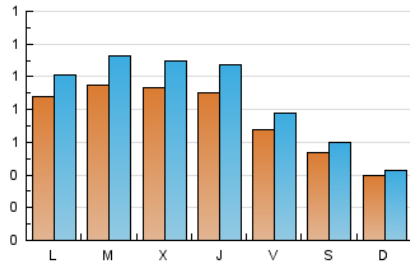

4. Gráficas (Nacional e Internacional)

4.1 Por día de la semana (promedio)

N. únicos / Visitas (x 100)