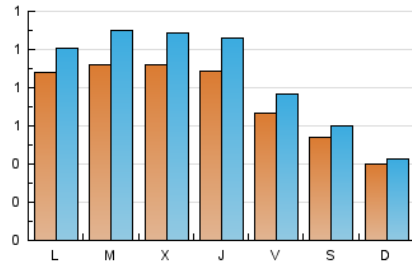

4. Gráficas (Nacional)

4.1 Por día de la semana (promedio)

N. únicos / Visitas (x 100)