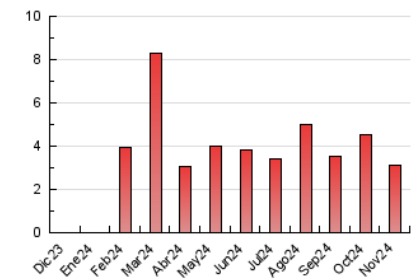

### 3. Por día del mes (Nacional e Internacional)

Día	N. únicos	Visitas	Páginas	Día	N. únicos	Visitas	Páginas	Día	N. únicos	Visitas	Páginas
1	42	46	54	11	95	110	122	21	72	84	93
2	48	49	53	12	94	108	125	22	79	88	109
3	30	31	32	13	90	101	136	23	46	48	64
4	58	67	80	14	95	115	149	24	47	54	61
5	76	93	105	15	73	93	132	25	104	118	149
6	95	108	121	16	45	49	57	26	117	139	167
7	90	103	125	17	38	39	42	27	100	128	151
8	70	81	89	18	94	108	129	28	102	124	149
9	55	66	79	19	91	110	133	29	74	83	94
10	44	48	48	20	87	103	139	30	75	87	113

#### 4.1 Por día de la semana (promedio)

N. únicos / Visitas (x 100)

Páginas (x 100)

#### 4.2 Por franja horaria (promedio)

Visitas\_ (x 1000)

Páginas (x 1000)

#### 4.3 Por meses

N. únicos / Visitas (x 1000)

Páginas (x 1000)