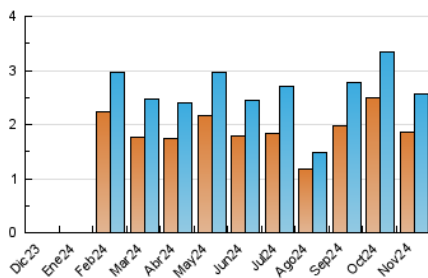

#### 3. Por día del mes (Nacional)

Día	N. únicos	Visitas	Páginas	Día	N. únicos	Visitas	Páginas	Día	N. únicos	Visitas	Páginas
<b>1</b>	41	45	53	<b>11</b>	95	110	122	<b>21</b>	71	83	93
<b>2</b>	48	49	53	<b>12</b>	94	108	125	<b>22</b>	79	88	109
<b>3</b>	30	31	32	<b>13</b>	90	101	136	<b>23</b>	46	48	64
<b>4</b>	58	67	80	<b>14</b>	95	115	149	<b>24</b>	47	54	61
<b>5</b>	76	93	105	<b>15</b>	73	93	132	<b>25</b>	104	118	149
<b>6</b>	94	107	120	<b>16</b>	45	49	57	<b>26</b>	105	127	154
<b>7</b>	89	102	124	<b>17</b>	37	38	41	<b>27</b>	99	127	150
<b>8</b>	69	80	87	<b>18</b>	94	108	129	<b>28</b>	101	123	148
<b>9</b>	55	66	79	<b>19</b>	91	110	133	<b>29</b>	71	79	90
<b>10</b>	44	48	48	<b>20</b>	86	102	138	<b>30</b>	74	86	113

##### 4.1 Por día de la semana (promedio)

N. únicos / Visitas (x 100)

Páginas (x 100)

##### 4.2 Por franja horaria (promedio)

Visitas\_ (x 1000)

Páginas (x 1000)

##### 4.3 Por meses

N. únicos / Visitas (x 1000)

Páginas (x 1000)