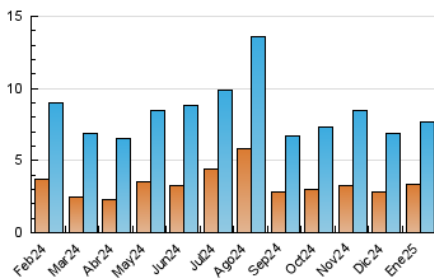

#### 3. Por día del mes (Nacional)

Día	N. únicos	Visitas	Páginas	Día	N. únicos	Visitas	Páginas	Día	N. únicos	Visitas	Páginas
1	90	121	236	11	157	180	294	21	442	508	819
2	130	189	371	12	178	210	381	22	301	349	624
3	180	222	503	13	291	334	573	23	169	205	296
4	169	205	368	14	412	501	921	24	286	333	563
5	165	192	348	15	284	337	559	25	207	232	406
6	124	154	292	16	274	324	599	26	108	122	198
7	150	191	401	17	254	303	571	27	138	183	357
8	129	171	340	18	138	153	293	28	274	320	553
9	171	221	425	19	107	134	238	29	242	292	460
10	225	277	452	20	262	317	666	30	142	179	275
								31	196	218	402

#### 4.1 Por día de la semana (promedio)

N. únicos / Visitas (x 100)

Páginas (x 100)

#### 4.2 Por franja horaria (promedio)

Visitas\_ (x 1000)

Páginas (x 1000)

#### 4.3 Por meses

N. únicos / Visitas (x 1000)

Páginas (x 1000)