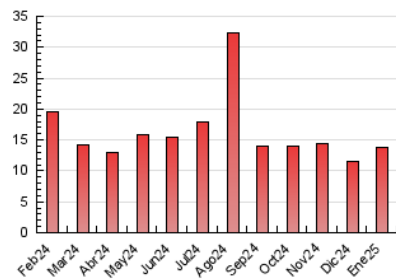

#### 3. Por día del mes (Nacional)

Día	N. únicos	Visitas	Páginas	Día	N. únicos	Visitas	Páginas	Día	N. únicos	Visitas	Páginas
1	90	121	236	11	157	180	294	21	442	508	819
2	130	189	371	12	178	210	381	22	301	349	624
3	180	222	503	13	291	334	573	23	169	205	296
4	169	205	368	14	412	501	921	24	286	333	563
5	165	192	348	15	284	337	559	25	207	232	406
6	124	154	292	16	274	324	599	26	108	122	198
7	150	191	401	17	254	303	571	27	138	183	357
8	129	171	340	18	138	153	293	28	274	320	553
9	171	221	425	19	107	134	238	29	242	292	460
10	225	277	452	20	262	317	666	30	142	179	275
								31	196	218	402

#### 4.1 Por día de la semana (promedio)

N. únicos / Visitas (x 100)

Páginas (x 100)

#### 4.2 Por franja horaria (promedio)

Visitas\_ (x 1000)

Páginas (x 1000)

#### 4.3 Por meses

N. únicos / Visitas (x 1000)

Páginas (x 1000)