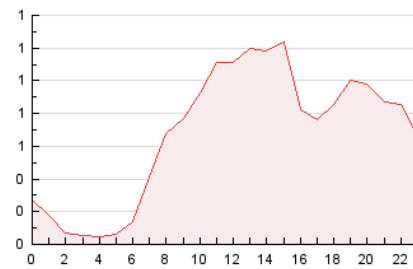

### 3. Por día del mes (Nacional e Internacional)

Día	N. únicos	Visitas	Páginas	Día	N. únicos	Visitas	Páginas	Día	N. únicos	Visitas	Páginas
1	94	126	253	11	159	183	297	21	446	514	830
2	137	198	385	12	180	212	383	22	302	350	625
3	183	226	509	13	297	341	586	23	172	208	299
4	174	211	374	14	416	505	934	24	288	335	569
5	171	199	357	15	287	340	572	25	210	235	409
6	127	157	296	16	275	325	600	26	110	124	208
7	154	195	410	17	254	308	571	27	140	187	361
8	130	172	341	18	143	158	300	28	277	323	558
9	173	224	428	19	111	138	248	29	244	294	464
10	231	283	461	20	265	320	670	30	145	182	279
								31	199	224	407

4. Gráficas (Nacional e Internacional)

4.1 Por día de la semana (promedio)

N. únicos / Visitas (x 100)

Páginas (x 100)

4.2 Por franja horaria (promedio)

Visitas\_ (x 1000)

Páginas (x 1000)

4.3 Por meses