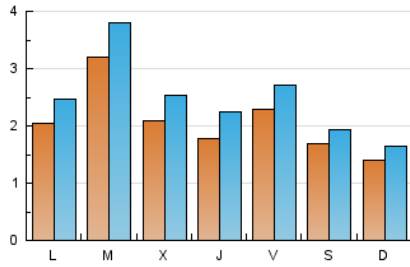

4. Gráficas (Nacional)

4.1 Por día de la semana (promedio)

N. únicos / Visitas (x 100)