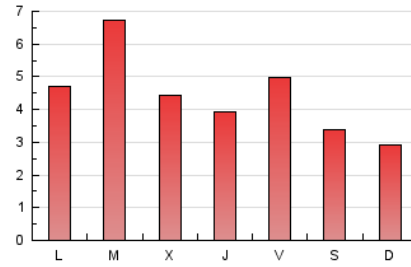

Páginas (x 100)