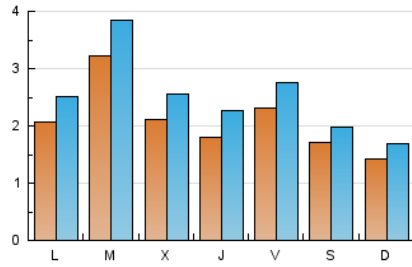

4. Gráficas (Nacional e Internacional)

4.1 Por día de la semana (promedio)

N. únicos / Visitas (x 100)