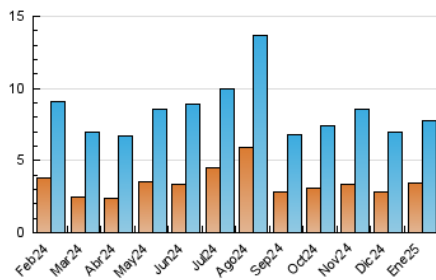

### 3. Por día del mes (Nacional e Internacional)

Día	N. únicos	Visitas	Páginas	Día	N. únicos	Visitas	Páginas	Día	N. únicos	Visitas	Páginas
1	94	126	253	11	159	183	297	21	446	514	830
2	137	198	385	12	180	212	383	22	302	350	625
3	183	226	509	13	297	341	586	23	172	208	299
4	174	211	374	14	416	505	934	24	288	335	569
5	171	199	357	15	287	340	572	25	210	235	409
6	127	157	296	16	275	325	600	26	110	124	208
7	154	195	410	17	254	308	571	27	140	187	361
8	130	172	341	18	143	158	300	28	277	323	558
9	173	224	428	19	111	138	248	29	244	294	464
10	231	283	461	20	265	320	670	30	145	182	279
								31	199	224	407

4. Gráficas (Nacional e Internacional)

4.1 Por día de la semana (promedio)

N. únicos / Visitas (x 100)

Páginas (x 100)

4.2 Por franja horaria (promedio)

Visitas\_ (x 1000)

Páginas (x 1000)

4.3 Por meses

N. únicos / Visitas (x 1000)

Páginas (x 1000)