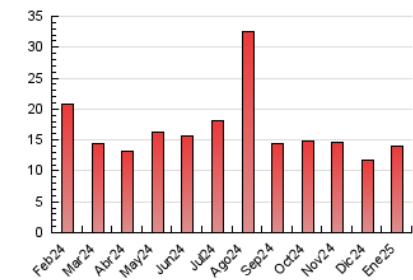

### 3. Por día del mes (Nacional e Internacional)

Día	N. únicos	Visitas	Páginas	Día	N. únicos	Visitas	Páginas	Día	N. únicos	Visitas	Páginas
1	94	126	253	11	159	183	297	21	446	514	830
2	137	198	385	12	180	212	383	22	302	350	625
3	183	226	509	13	297	341	586	23	172	208	299
4	174	211	374	14	416	505	934	24	288	335	569
5	171	199	357	15	287	340	572	25	210	235	409
6	127	157	296	16	275	325	600	26	110	124	208
7	154	195	410	17	254	308	571	27	140	187	361
8	130	172	341	18	143	158	300	28	277	323	558
9	173	224	428	19	111	138	248	29	244	294	464
10	231	283	461	20	265	320	670	30	145	182	279
								31	199	224	407

4. Gráficas (Nacional e Internacional)

4.1 Por día de la semana (promedio)

N. únicos / Visitas (x 100)

Páginas (x 100)

4.2 Por franja horaria (promedio)

Visitas\_ (x 1000)

Páginas (x 1000)

4.3 Por meses

N. únicos / Visitas (x 1000)

Páginas (x 1000)