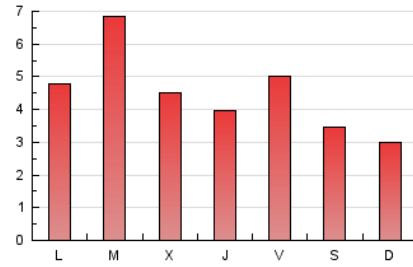

### 3. Por día del mes (Nacional e Internacional)

Día	N. únicos	Visitas	Páginas	Día	N. únicos	Visitas	Páginas	Día	N. únicos	Visitas	Páginas
1	94	126	253	11	159	183	297	21	446	514	830
2	137	198	385	12	180	212	383	22	302	350	625
3	183	226	509	13	297	341	586	23	172	208	299
4	174	211	374	14	416	505	934	24	288	335	569
5	171	199	357	15	287	340	572	25	210	235	409
6	127	157	296	16	275	325	600	26	110	124	208
7	154	195	410	17	254	308	571	27	140	187	361
8	130	172	341	18	143	158	300	28	277	323	558
9	173	224	428	19	111	138	248	29	244	294	464
10	231	283	461	20	265	320	670	30	145	182	279
								31	199	224	407

4. Gráficas (Nacional e Internacional)

4.1 Por día de la semana (promedio)

N. únicos / Visitas (x 100)

Páginas (x 100)

4.2 Por franja horaria (promedio)

Visitas\_ (x 1000)

Páginas (x 1000)

4.3 Por meses