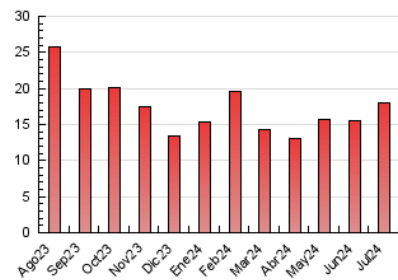

2. Secciones (Nacional)

	PAGINAS	%
HOME	6.685	37.24 %
RESTO	11.264	62.76 %

3. Por día del mes (Nacional)

Día	N. únicos	Visitas	Páginas	Día	N. únicos	Visitas	Páginas	Día	N. únicos	Visitas	Páginas
1	181	247	594	11	180	227	465	21	309	355	593
2	196	264	563	12	189	242	514	22	309	410	687
3	129	165	340	13	122	142	245	23	511	598	996
4	296	366	643	14	108	129	198	24	742	824	1.099
5	272	315	576	15	610	821	1.573	25	442	506	731
6	163	191	317	16	372	479	941	26	368	435	745
7	122	141	271	17	242	318	585	27	178	213	359
8	199	273	606	18	158	219	366	28	170	209	352
9	198	282	598	19	138	190	340	29	250	334	727
10	215	279	526	20	173	212	448	30	191	266	501
								31	192	247	450

4. Gráficas (Nacional)

4.1 Por día de la semana (promedio)

N. únicos / Visitas (x 100)

Páginas (x 100)

4.2 Por franja horaria (promedio)

Visitas_ (x 1000)

Páginas (x 1000)

4.3 Por meses

N. únicos / Visitas (x 1000)

Páginas (x 1000)

5. Observaciones

Este Medio Electrónico de Comunicación ha sido medido por la herramienta Google Analytics de Google (GA4)

6. Definiciones básicas (Para más información ver Normas Técnicas para el Control de los Medios Electrónicos de Comunicación)

Visita:

Una secuencia ininterrumpida de páginas servidas a un usuario válido. Si dicho usuario no realiza peticiones de páginas en un periodo de tiempo (30 min) la siguiente petición constituirá el inicio de una nueva visita.