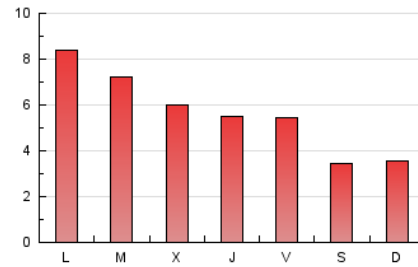

2. Secciones (Nacional)

	PAGINAS	%
HOME	6.685	37.24 %
RESTO	11.264	62.76 %

3. Por día del mes (Nacional)

Día	N. únicos	Visitas	Páginas	Día	N. únicos	Visitas	Páginas	Día	N. únicos	Visitas	Páginas
1	181	247	594	11	180	227	465	21	309	355	593
2	196	264	563	12	189	242	514	22	309	410	687
3	129	165	340	13	122	142	245	23	511	598	996
4	296	366	643	14	108	129	198	24	742	824	1.099
5	272	315	576	15	610	821	1.573	25	442	506	731
6	163	191	317	16	372	479	941	26	368	435	745
7	122	141	271	17	242	318	585	27	178	213	359
8	199	273	606	18	158	219	366	28	170	209	352
9	198	282	598	19	138	190	340	29	250	334	727
10	215	279	526	20	173	212	448	30	191	266	501
								31	192	247	450

4. Gráficas (Nacional)

4.1 Por día de la semana (promedio)

N. únicos / Visitas (x 100)

Páginas (x 100)

4.2 Por franja horaria (promedio)

Visitas_ (x 1000)

Páginas (x 1000)

4.3 Por meses