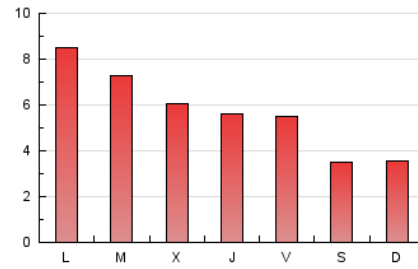

2. Secciones (Nacional e Internacional)

	PAGINAS	%
HOME	6.791	37.34 %
RESTO	11.394	62.66 %

3. Por día del mes (Nacional e Internacional)

Día	N. únicos	Visitas	Páginas	Día	N. únicos	Visitas	Páginas	Día	N. únicos	Visitas	Páginas
1	182	248	595	11	181	229	468	21	314	360	602
2	198	266	566	12	190	243	515	22	311	415	709
3	131	167	343	13	124	144	248	23	515	604	1.010
4	299	370	648	14	108	129	198	24	747	836	1.119
5	276	320	591	15	613	825	1.580	25	445	510	756
6	169	202	338	16	376	483	953	26	375	442	758
7	124	143	274	17	243	319	586	27	183	219	373
8	203	278	626	18	158	219	366	28	171	210	353
9	200	284	600	19	140	192	345	29	252	338	731
10	219	284	531	20	173	212	448	30	193	268	503
								31	193	248	452

4. Gráficas (Nacional e Internacional)

4.1 Por día de la semana (promedio)

N. únicos / Visitas (x 100)

Páginas (x 100)

4.2 Por franja horaria (promedio)

Visitas_ (x 1000)

Páginas (x 1000)

4.3 Por meses