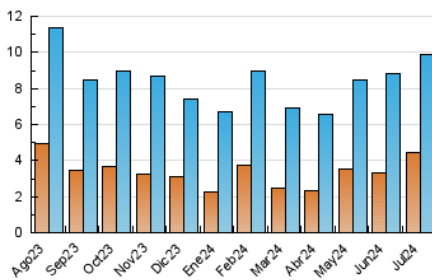

2. Secciones (Nacional)

| | PAGINAS | % |
|--------------|---------|---------|
| HOME | 6.685 | 37.24 % |
| RESTO | 11.264 | 62.76 % |

3. Por día del mes (Nacional)

| Día | N. únicos | Visitas | Páginas | Día | N. únicos | Visitas | Páginas | Día | N. únicos | Visitas | Páginas |
|-----|-----------|---------|---------|-----|-----------|---------|---------|-----|-----------|---------|---------|
| 1 | 181 | 247 | 594 | 11 | 180 | 227 | 465 | 21 | 309 | 355 | 593 |
| 2 | 196 | 264 | 563 | 12 | 189 | 242 | 514 | 22 | 309 | 410 | 687 |
| 3 | 129 | 165 | 340 | 13 | 122 | 142 | 245 | 23 | 511 | 598 | 996 |
| 4 | 296 | 366 | 643 | 14 | 108 | 129 | 198 | 24 | 742 | 824 | 1.099 |
| 5 | 272 | 315 | 576 | 15 | 610 | 821 | 1.573 | 25 | 442 | 506 | 731 |
| 6 | 163 | 191 | 317 | 16 | 372 | 479 | 941 | 26 | 368 | 435 | 745 |
| 7 | 122 | 141 | 271 | 17 | 242 | 318 | 585 | 27 | 178 | 213 | 359 |
| 8 | 199 | 273 | 606 | 18 | 158 | 219 | 366 | 28 | 170 | 209 | 352 |
| 9 | 198 | 282 | 598 | 19 | 138 | 190 | 340 | 29 | 250 | 334 | 727 |
| 10 | 215 | 279 | 526 | 20 | 173 | 212 | 448 | 30 | 191 | 266 | 501 |
| | | | | | | | | 31 | 192 | 247 | 450 |

4. Gráficas (Nacional)

4.1 Por día de la semana (promedio)

N. únicos / Visitas (x 100)

Páginas (x 100)

4.2 Por franja horaria (promedio)

Visitas_ (x 1000)

Páginas (x 1000)

4.3 Por meses

N. únicos / Visitas (x 1000)

Páginas (x 1000)

5. Observaciones

Este Medio Electrónico de Comunicación ha sido medido por la herramienta Google Analytics de Google (GA4)

6. Definiciones básicas (Para más información ver Normas Técnicas para el Control de los Medios Electrónicos de Comunicación)

Visita:

Una secuencia ininterrumpida de páginas servidas a un usuario válido. Si dicho usuario no realiza peticiones de páginas en un periodo de tiempo (30 min) la siguiente petición constituirá el inicio de una nueva visita.