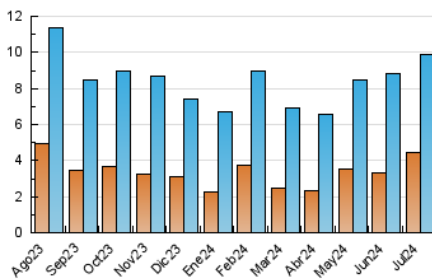

2. Secciones (Nacional)

	PAGINAS	%
HOME	6.685	37.24 %
RESTO	11.264	62.76 %

3. Por día del mes (Nacional)

Día	N. únicos	Visitas	Páginas	Día	N. únicos	Visitas	Páginas	Día	N. únicos	Visitas	Páginas
1	181	247	594	11	180	227	465	21	309	355	593
2	196	264	563	12	189	242	514	22	309	410	687
3	129	165	340	13	122	142	245	23	511	598	996
4	296	366	643	14	108	129	198	24	742	824	1.099
5	272	315	576	15	610	821	1.573	25	442	506	731
6	163	191	317	16	372	479	941	26	368	435	745
7	122	141	271	17	242	318	585	27	178	213	359
8	199	273	606	18	158	219	366	28	170	209	352
9	198	282	598	19	138	190	340	29	250	334	727
10	215	279	526	20	173	212	448	30	191	266	501
								31	192	247	450

4. Gráficas (Nacional)

4.1 Por día de la semana (promedio)

N. únicos / Visitas (x 100)

Páginas (x 100)

4.2 Por franja horaria (promedio)

Visitas_ (x 1000)

Páginas (x 1000)

4.3 Por meses

N. únicos / Visitas (x 1000)

Páginas (x 1000)

5. Observaciones

Este Medio Electrónico de Comunicación ha sido medido por la herramienta Google Analytics de Google (GA4)

6. Definiciones básicas (Para más información ver Normas Técnicas para el Control de los Medios Electrónicos de Comunicación)

Visita:

Una secuencia ininterrumpida de páginas servidas a un usuario válido. Si dicho usuario no realiza peticiones de páginas en un periodo de tiempo (30 min) la siguiente petición constituirá el inicio de una nueva visita.