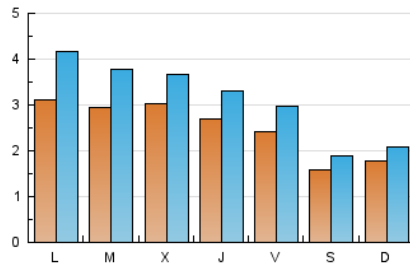

2. Secciones (Nacional)

	PAGINAS	%
HOME	6.685	37.24 %
RESTO	11.264	62.76 %

3. Por día del mes (Nacional)

Día	N. únicos	Visitas	Páginas	Día	N. únicos	Visitas	Páginas	Día	N. únicos	Visitas	Páginas
1	181	247	594	11	180	227	465	21	309	355	593
2	196	264	563	12	189	242	514	22	309	410	687
3	129	165	340	13	122	142	245	23	511	598	996
4	296	366	643	14	108	129	198	24	742	824	1.099
5	272	315	576	15	610	821	1.573	25	442	506	731
6	163	191	317	16	372	479	941	26	368	435	745
7	122	141	271	17	242	318	585	27	178	213	359
8	199	273	606	18	158	219	366	28	170	209	352
9	198	282	598	19	138	190	340	29	250	334	727
10	215	279	526	20	173	212	448	30	191	266	501
								31	192	247	450

4. Gráficas (Nacional)

4.1 Por día de la semana (promedio)

N. únicos / Visitas (x 100)

Páginas (x 100)

4.2 Por franja horaria (promedio)

Visitas_ (x 1000)

Páginas (x 1000)

4.3 Por meses