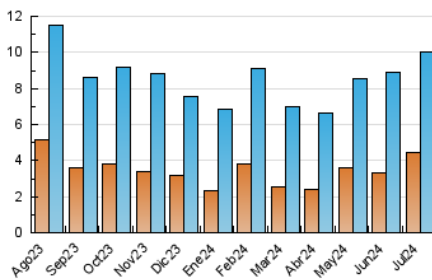

4.3 Por meses

N. únicos / Visitas (x 1000)