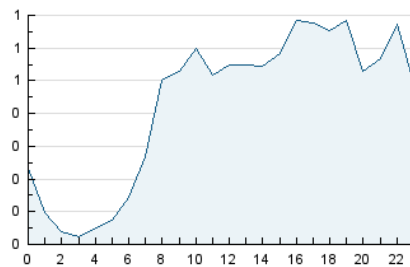

2. Secciones (Nacional)

	PAGINAS	%
HOME	6.685	37.24 %
RESTO	11.264	62.76 %

3. Por día del mes (Nacional)

Día	N. únicos	Visitas	Páginas	Día	N. únicos	Visitas	Páginas	Día	N. únicos	Visitas	Páginas
1	181	247	594	11	180	227	465	21	309	355	593
2	196	264	563	12	189	242	514	22	309	410	687
3	129	165	340	13	122	142	245	23	511	598	996
4	296	366	643	14	108	129	198	24	742	824	1.099
5	272	315	576	15	610	821	1.573	25	442	506	731
6	163	191	317	16	372	479	941	26	368	435	745
7	122	141	271	17	242	318	585	27	178	213	359
8	199	273	606	18	158	219	366	28	170	209	352
9	198	282	598	19	138	190	340	29	250	334	727
10	215	279	526	20	173	212	448	30	191	266	501
								31	192	247	450

4. Gráficas (Nacional)

4.1 Por día de la semana (promedio)

N. únicos / Visitas (x 100)

Páginas (x 100)

4.2 Por franja horaria (promedio)

Visitas_ (x 1000)

Páginas (x 1000)

4.3 Por meses