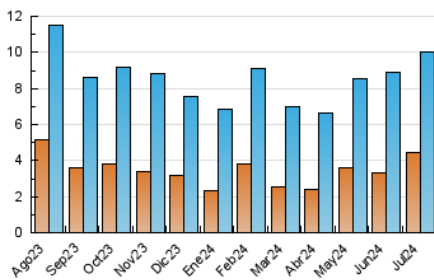

4.3 Por meses

N. únicos / Visitas (x 1000)