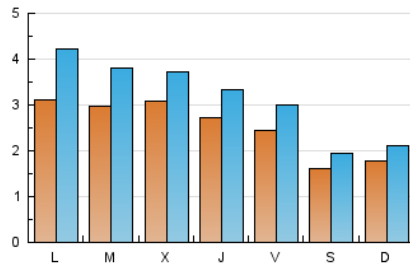

2. Secciones (Nacional e Internacional)

	PAGINAS	%
HOME	6.791	37.34 %
RESTO	11.394	62.66 %

3. Por día del mes (Nacional e Internacional)

Día	N. únicos	Visitas	Páginas	Día	N. únicos	Visitas	Páginas	Día	N. únicos	Visitas	Páginas
1	182	248	595	11	181	229	468	21	314	360	602
2	198	266	566	12	190	243	515	22	311	415	709
3	131	167	343	13	124	144	248	23	515	604	1.010
4	299	370	648	14	108	129	198	24	747	836	1.119
5	276	320	591	15	613	825	1.580	25	445	510	756
6	169	202	338	16	376	483	953	26	375	442	758
7	124	143	274	17	243	319	586	27	183	219	373
8	203	278	626	18	158	219	366	28	171	210	353
9	200	284	600	19	140	192	345	29	252	338	731
10	219	284	531	20	173	212	448	30	193	268	503
								31	193	248	452

4. Gráficas (Nacional e Internacional)

4.1 Por día de la semana (promedio)

N. únicos / Visitas (x 100)

Páginas (x 100)

4.2 Por franja horaria (promedio)

Visitas_ (x 1000)

Páginas (x 1000)

4.3 Por meses