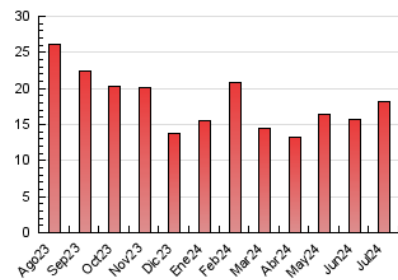

Páginas (x 1000)