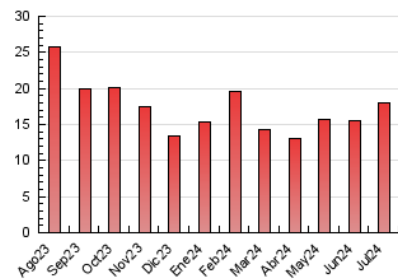

2. Secciones (Nacional)

| | PAGINAS | % |
|--------------|---------|---------|
| HOME | 6.685 | 37.24 % |
| RESTO | 11.264 | 62.76 % |

3. Por día del mes (Nacional)

| Día | N. únicos | Visitas | Páginas | Día | N. únicos | Visitas | Páginas | Día | N. únicos | Visitas | Páginas |
|-----|-----------|---------|---------|-----|-----------|---------|---------|-----|-----------|---------|---------|
| 1 | 181 | 247 | 594 | 11 | 180 | 227 | 465 | 21 | 309 | 355 | 593 |
| 2 | 196 | 264 | 563 | 12 | 189 | 242 | 514 | 22 | 309 | 410 | 687 |
| 3 | 129 | 165 | 340 | 13 | 122 | 142 | 245 | 23 | 511 | 598 | 996 |
| 4 | 296 | 366 | 643 | 14 | 108 | 129 | 198 | 24 | 742 | 824 | 1.099 |
| 5 | 272 | 315 | 576 | 15 | 610 | 821 | 1.573 | 25 | 442 | 506 | 731 |
| 6 | 163 | 191 | 317 | 16 | 372 | 479 | 941 | 26 | 368 | 435 | 745 |
| 7 | 122 | 141 | 271 | 17 | 242 | 318 | 585 | 27 | 178 | 213 | 359 |
| 8 | 199 | 273 | 606 | 18 | 158 | 219 | 366 | 28 | 170 | 209 | 352 |
| 9 | 198 | 282 | 598 | 19 | 138 | 190 | 340 | 29 | 250 | 334 | 727 |
| 10 | 215 | 279 | 526 | 20 | 173 | 212 | 448 | 30 | 191 | 266 | 501 |
| | | | | | | | | 31 | 192 | 247 | 450 |

4. Gráficas (Nacional)

4.1 Por día de la semana (promedio)

N. únicos / Visitas (x 100)

Páginas (x 100)

4.2 Por franja horaria (promedio)

Visitas_ (x 1000)

Páginas (x 1000)

4.3 Por meses

N. únicos / Visitas (x 1000)

Páginas (x 1000)

5. Observaciones

Este Medio Electrónico de Comunicación ha sido medido por la herramienta Google Analytics de Google (GA4)

6. Definiciones básicas (Para más información ver Normas Técnicas para el Control de los Medios Electrónicos de Comunicación)

Visita:

Una secuencia ininterrumpida de páginas servidas a un usuario válido. Si dicho usuario no realiza peticiones de páginas en un periodo de tiempo (30 min) la siguiente petición constituirá el inicio de una nueva visita.