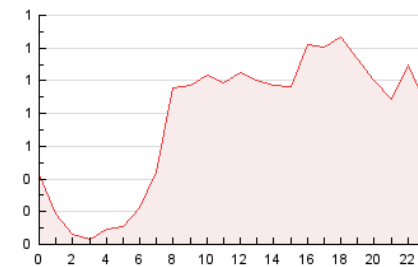

2. Secciones (Nacional e Internacional)

	PAGINAS	%
HOME	6.791	37.34 %
RESTO	11.394	62.66 %

3. Por día del mes (Nacional e Internacional)

Día	N. únicos	Visitas	Páginas	Día	N. únicos	Visitas	Páginas	Día	N. únicos	Visitas	Páginas
1	182	248	595	11	181	229	468	21	314	360	602
2	198	266	566	12	190	243	515	22	311	415	709
3	131	167	343	13	124	144	248	23	515	604	1.010
4	299	370	648	14	108	129	198	24	747	836	1.119
5	276	320	591	15	613	825	1.580	25	445	510	756
6	169	202	338	16	376	483	953	26	375	442	758
7	124	143	274	17	243	319	586	27	183	219	373
8	203	278	626	18	158	219	366	28	171	210	353
9	200	284	600	19	140	192	345	29	252	338	731
10	219	284	531	20	173	212	448	30	193	268	503
								31	193	248	452

4. Gráficas (Nacional e Internacional)

4.1 Por día de la semana (promedio)

N. únicos / Visitas (x 100)

Páginas (x 100)

4.2 Por franja horaria (promedio)

Visitas_ (x 1000)

Páginas (x 1000)

4.3 Por meses