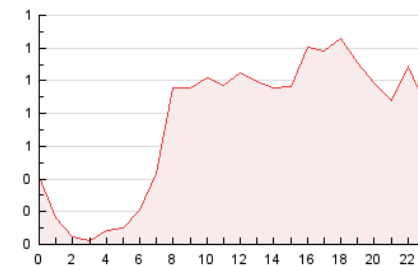

2. Secciones (Nacional)

	PAGINAS	%
HOME	6.685	37.24 %
RESTO	11.264	62.76 %

3. Por día del mes (Nacional)

Día	N. únicos	Visitas	Páginas	Día	N. únicos	Visitas	Páginas	Día	N. únicos	Visitas	Páginas
1	181	247	594	11	180	227	465	21	309	355	593
2	196	264	563	12	189	242	514	22	309	410	687
3	129	165	340	13	122	142	245	23	511	598	996
4	296	366	643	14	108	129	198	24	742	824	1.099
5	272	315	576	15	610	821	1.573	25	442	506	731
6	163	191	317	16	372	479	941	26	368	435	745
7	122	141	271	17	242	318	585	27	178	213	359
8	199	273	606	18	158	219	366	28	170	209	352
9	198	282	598	19	138	190	340	29	250	334	727
10	215	279	526	20	173	212	448	30	191	266	501
								31	192	247	450

4. Gráficas (Nacional)

4.1 Por día de la semana (promedio)

N. únicos / Visitas (x 100)

Páginas (x 100)

4.2 Por franja horaria (promedio)

Visitas_ (x 1000)

Páginas (x 1000)

4.3 Por meses

N. únicos / Visitas (x 1000)

Páginas (x 1000)

5. Observaciones

Este Medio Electrónico de Comunicación ha sido medido por la herramienta Google Analytics de Google (GA4)

6. Definiciones básicas (Para más información ver Normas Técnicas para el Control de los Medios Electrónicos de Comunicación)