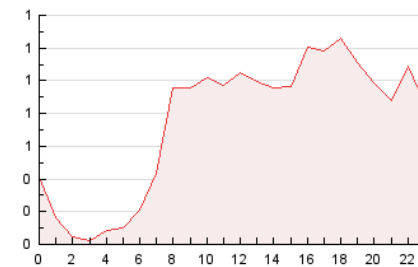

2. Secciones (Nacional)

| | PAGINAS | % |
|--------------|---------|---------|
| HOME | 6.685 | 37.24 % |
| RESTO | 11.264 | 62.76 % |

3. Por día del mes (Nacional)

| Día | N. únicos | Visitas | Páginas | Día | N. únicos | Visitas | Páginas | Día | N. únicos | Visitas | Páginas |
|-----|-----------|---------|---------|-----|-----------|---------|---------|-----|-----------|---------|---------|
| 1 | 181 | 247 | 594 | 11 | 180 | 227 | 465 | 21 | 309 | 355 | 593 |
| 2 | 196 | 264 | 563 | 12 | 189 | 242 | 514 | 22 | 309 | 410 | 687 |
| 3 | 129 | 165 | 340 | 13 | 122 | 142 | 245 | 23 | 511 | 598 | 996 |
| 4 | 296 | 366 | 643 | 14 | 108 | 129 | 198 | 24 | 742 | 824 | 1.099 |
| 5 | 272 | 315 | 576 | 15 | 610 | 821 | 1.573 | 25 | 442 | 506 | 731 |
| 6 | 163 | 191 | 317 | 16 | 372 | 479 | 941 | 26 | 368 | 435 | 745 |
| 7 | 122 | 141 | 271 | 17 | 242 | 318 | 585 | 27 | 178 | 213 | 359 |
| 8 | 199 | 273 | 606 | 18 | 158 | 219 | 366 | 28 | 170 | 209 | 352 |
| 9 | 198 | 282 | 598 | 19 | 138 | 190 | 340 | 29 | 250 | 334 | 727 |
| 10 | 215 | 279 | 526 | 20 | 173 | 212 | 448 | 30 | 191 | 266 | 501 |
| | | | | | | | | 31 | 192 | 247 | 450 |

4. Gráficas (Nacional)

4.1 Por día de la semana (promedio)

N. únicos / Visitas (x 100)

Páginas (x 100)

4.2 Por franja horaria (promedio)

Visitas_ (x 1000)

Páginas (x 1000)

4.3 Por meses

N. únicos / Visitas (x 1000)

Páginas (x 1000)

5. Observaciones

Este Medio Electrónico de Comunicación ha sido medido por la herramienta Google Analytics de Google (GA4)

6. Definiciones básicas (Para más información ver Normas Técnicas para el Control de los Medios Electrónicos de Comunicación)