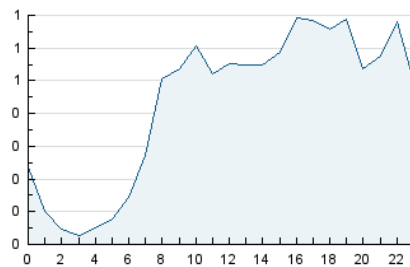

2. Secciones (Nacional e Internacional)

	PAGINAS	%
HOME	6.791	37.34 %
RESTO	11.394	62.66 %

3. Por día del mes (Nacional e Internacional)

Día	N. únicos	Visitas	Páginas	Día	N. únicos	Visitas	Páginas	Día	N. únicos	Visitas	Páginas
1	182	248	595	11	181	229	468	21	314	360	602
2	198	266	566	12	190	243	515	22	311	415	709
3	131	167	343	13	124	144	248	23	515	604	1.010
4	299	370	648	14	108	129	198	24	747	836	1.119
5	276	320	591	15	613	825	1.580	25	445	510	756
6	169	202	338	16	376	483	953	26	375	442	758
7	124	143	274	17	243	319	586	27	183	219	373
8	203	278	626	18	158	219	366	28	171	210	353
9	200	284	600	19	140	192	345	29	252	338	731
10	219	284	531	20	173	212	448	30	193	268	503
								31	193	248	452

4. Gráficas (Nacional e Internacional)

4.1 Por día de la semana (promedio)

N. únicos / Visitas (x 100)

Páginas (x 100)

4.2 Por franja horaria (promedio)

Visitas_ (x 1000)

Páginas (x 1000)

4.3 Por meses