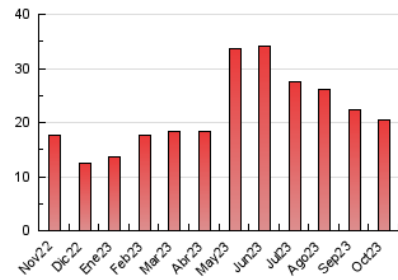

### 3. Por día del mes (Nacional e Internacional)

Día	N. únicos	Visitas	Páginas	Día	N. únicos	Visitas	Páginas	Día	N. únicos	Visitas	Páginas
<b>1</b>	124	152	379	<b>11</b>	174	242	571	<b>21</b>	158	203	502
<b>2</b>	168	236	643	<b>12</b>	129	166	459	<b>22</b>	128	165	503
<b>3</b>	168	230	553	<b>13</b>	217	273	693	<b>23</b>	560	683	1.374
<b>4</b>	171	229	659	<b>14</b>	130	168	348	<b>24</b>	349	427	828
<b>5</b>	229	302	718	<b>15</b>	123	162	342	<b>25</b>	251	334	699
<b>6</b>	291	344	845	<b>16</b>	264	329	879	<b>26</b>	213	276	648
<b>7</b>	171	199	407	<b>17</b>	201	260	672	<b>27</b>	269	330	790
<b>8</b>	120	138	290	<b>18</b>	186	216	671	<b>28</b>	163	195	435
<b>9</b>	517	680	1.136	<b>19</b>	250	316	762	<b>29</b>	355	405	725
<b>10</b>	275	371	755	<b>20</b>	275	344	604	<b>30</b>	418	497	814
								<b>31</b>	221	292	658

##### 4.1 Por día de la semana (promedio)

N. únicos / Visitas (x 100)

Páginas (x 100)

##### 4.2 Por franja horaria (promedio)

Visitas\_ (x 1000)

Páginas (x 1000)

##### 4.3 Por meses

N. únicos / Visitas (x 1000)

Páginas (x 1000)