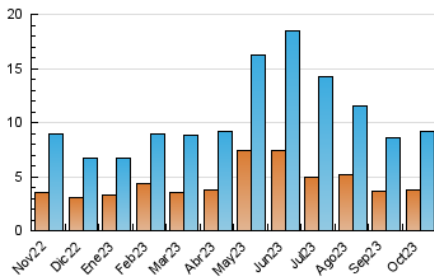

### 3. Por día del mes (Nacional e Internacional)

Día	N. únicos	Visitas	Páginas	Día	N. únicos	Visitas	Páginas	Día	N. únicos	Visitas	Páginas
<b>1</b>	124	152	379	<b>11</b>	174	242	571	<b>21</b>	158	203	502
<b>2</b>	168	236	643	<b>12</b>	129	166	459	<b>22</b>	128	165	503
<b>3</b>	168	230	553	<b>13</b>	217	273	693	<b>23</b>	560	683	1.374
<b>4</b>	171	229	659	<b>14</b>	130	168	348	<b>24</b>	349	427	828
<b>5</b>	229	302	718	<b>15</b>	123	162	342	<b>25</b>	251	334	699
<b>6</b>	291	344	845	<b>16</b>	264	329	879	<b>26</b>	213	276	648
<b>7</b>	171	199	407	<b>17</b>	201	260	672	<b>27</b>	269	330	790
<b>8</b>	120	138	290	<b>18</b>	186	216	671	<b>28</b>	163	195	435
<b>9</b>	517	680	1.136	<b>19</b>	250	316	762	<b>29</b>	355	405	725
<b>10</b>	275	371	755	<b>20</b>	275	344	604	<b>30</b>	418	497	814
								<b>31</b>	221	292	658

#### 4. Gráficas (Nacional e Internacional)

##### 4.1 Por día de la semana (promedio)

N. únicos / Visitas (x 100)

Páginas (x 100)

##### 4.3 Por meses

N. únicos / Visitas (x 1000)

Páginas (x 1000)