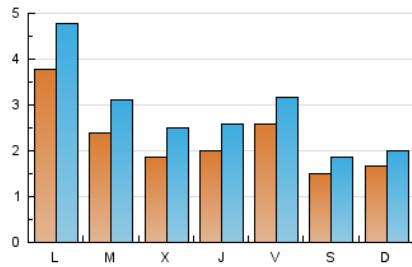

4. Gráficas (Nacional)

4.1 Por día de la semana (promedio)

N. únicos / Visitas (x 100)