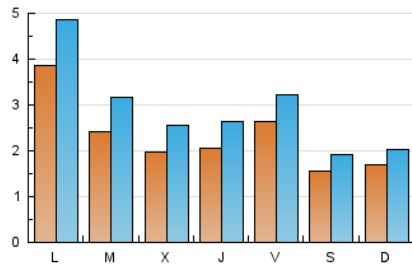

4. Gráficas (Nacional e Internacional)

4.1 Por día de la semana (promedio)

N. únicos / Visitas (x 100)