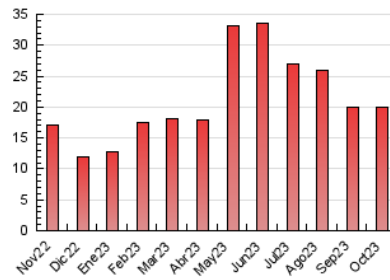

#### 3. Por día del mes (Nacional)

Día	N. únicos	Visitas	Páginas	Día	N. únicos	Visitas	Páginas	Día	N. únicos	Visitas	Páginas
<b>1</b>	121	146	371	<b>11</b>	170	236	562	<b>21</b>	154	198	483
<b>2</b>	165	230	631	<b>12</b>	125	162	452	<b>22</b>	125	162	499
<b>3</b>	166	227	549	<b>13</b>	211	266	687	<b>23</b>	552	674	1.350
<b>4</b>	168	225	648	<b>14</b>	126	161	342	<b>24</b>	344	421	821
<b>5</b>	224	295	708	<b>15</b>	120	159	337	<b>25</b>	248	330	696
<b>6</b>	286	339	835	<b>16</b>	259	323	873	<b>26</b>	208	269	641
<b>7</b>	167	195	401	<b>17</b>	195	253	664	<b>27</b>	265	323	779
<b>8</b>	119	137	289	<b>18</b>	157	212	633	<b>28</b>	158	189	427
<b>9</b>	508	666	1.121	<b>19</b>	247	311	755	<b>29</b>	352	402	722
<b>10</b>	272	365	744	<b>20</b>	270	339	580	<b>30</b>	412	490	808
								<b>31</b>	220	291	657

#### 4.1 Por día de la semana (promedio)

N. únicos / Visitas (x 100)

Páginas (x 100)

#### 4.2 Por franja horaria (promedio)

Visitas\_ (x 1000)

Páginas (x 1000)

#### 4.3 Por meses

N. únicos / Visitas (x 1000)

Páginas (x 1000)