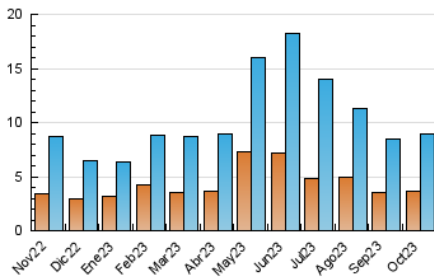

4.2 Por franja horaria (promedio)

Visitas_ (x 1000)

Páginas (x 1000)

4.3 Por meses

N. únicos / Visitas (x 1000)