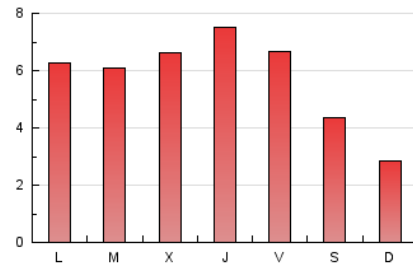

2. Secciones (Nacional)

	PAGINAS	%
HOME	6.766	38.57 %
RESTO	10.774	61.43 %

3. Por día del mes (Nacional)

Día	N. únicos	Visitas	Páginas	Día	N. únicos	Visitas	Páginas	Día	N. únicos	Visitas	Páginas
1	180	220	576	11	130	155	392	21	225	290	476
2	373	485	1.179	12	111	132	251	22	284	367	771
3	320	395	841	13	223	295	622	23	212	271	521
4	279	326	634	14	297	370	665	24	217	268	541
5	165	204	397	15	328	402	833	25	110	131	282
6	197	277	592	16	347	401	717	26	100	119	227
7	229	298	786	17	451	513	836	27	238	318	620
8	219	280	623	18	199	230	432	28	191	266	508
9	169	237	597	19	133	151	258	29	224	285	500
10	148	200	449	20	317	403	677	30	307	370	737

4. Gráficas (Nacional)

4.1 Por día de la semana (promedio)

N. únicos / Visitas (x 100)

Páginas (x 100)

4.2 Por franja horaria (promedio)

Visitas_ (x 1000)

Páginas (x 1000)

4.3 Por meses