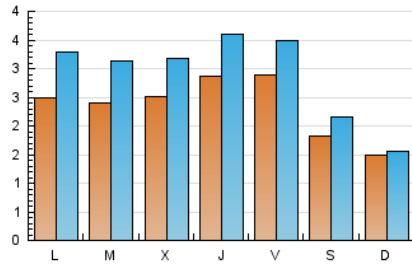

2. Secciones (Nacional e Internacional)

	PAGINAS	%
HOME	6.931	34.45 %
RESTO	13.189	65.55 %

3. Por día del mes (Nacional e Internacional)

Día	N. únicos	Visitas	Páginas	Día	N. únicos	Visitas	Páginas	Día	N. únicos	Visitas	Páginas
1	184	224	580	11	133	159	398	21	233	300	510
2	377	489	1.185	12	114	137	261	22	289	375	781
3	327	402	848	13	228	304	636	23	215	274	525
4	281	328	640	14	302	379	677	24	219	271	546
5	166	205	398	15	335	410	847	25	114	135	303
6	201	282	602	16	353	412	735	26	175	120	2.508
7	232	302	793	17	459	524	858	27	241	324	630
8	222	285	629	18	202	239	447	28	196	274	521
9	174	244	606	19	137	157	265	29	232	293	508
10	149	201	450	20	322	409	684	30	311	374	749

4. Gráficas (Nacional e Internacional)

4.1 Por día de la semana (promedio)

N. únicos / Visitas (x 100)

Páginas (x 100)

4.2 Por franja horaria (promedio)

Visitas_ (x 1000)

Páginas (x 1000)

4.3 Por meses