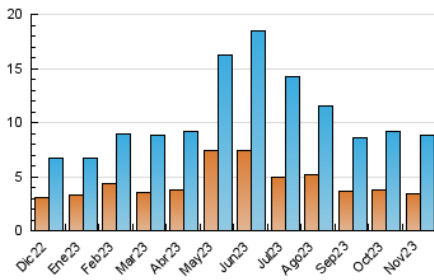

4.2 Por franja horaria (promedio)

Visitas_ (x 1000)

Páginas (x 1000)

4.3 Por meses

N. únicos / Visitas (x 1000)