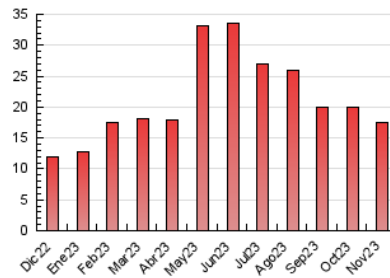

2. Secciones (Nacional)

	PAGINAS	%
HOME	6.766	38.57 %
RESTO	10.774	61.43 %

3. Por día del mes (Nacional)

Día	N. únicos	Visitas	Páginas	Día	N. únicos	Visitas	Páginas	Día	N. únicos	Visitas	Páginas
1	180	220	576	11	130	155	392	21	225	290	476
2	373	485	1.179	12	111	132	251	22	284	367	771
3	320	395	841	13	223	295	622	23	212	271	521
4	279	326	634	14	297	370	665	24	217	268	541
5	165	204	397	15	328	402	833	25	110	131	282
6	197	277	592	16	347	401	717	26	100	119	227
7	229	298	786	17	451	513	836	27	238	318	620
8	219	280	623	18	199	230	432	28	191	266	508
9	169	237	597	19	133	151	258	29	224	285	500
10	148	200	449	20	317	403	677	30	307	370	737

4. Gráficas (Nacional)

4.1 Por día de la semana (promedio)

N. únicos / Visitas (x 100)

Páginas (x 100)

4.2 Por franja horaria (promedio)

Visitas_ (x 1000)

Páginas (x 1000)

4.3 Por meses

N. únicos / Visitas (x 1000)

Páginas (x 1000)

5. Observaciones

Este Medio Electrónico de Comunicación ha sido medido por la herramienta Google Analytics de Google (GA4)

6. Definiciones básicas (Para más información ver Normas Técnicas para el Control de los Medios Electrónicos de Comunicación)

Visita:

Una secuencia ininterrumpida de páginas servidas a un usuario válido. Si dicho usuario no realiza peticiones de páginas en un periodo de tiempo (30 min) la siguiente petición constituirá el inicio de una nueva visita.