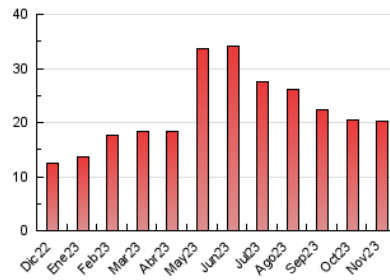

Páginas (x 1000)