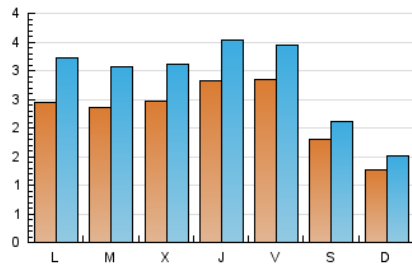

2. Secciones (Nacional)

	PAGINAS	%
HOME	6.766	38.57 %
RESTO	10.774	61.43 %

3. Por día del mes (Nacional)

Día	N. únicos	Visitas	Páginas	Día	N. únicos	Visitas	Páginas	Día	N. únicos	Visitas	Páginas
1	180	220	576	11	130	155	392	21	225	290	476
2	373	485	1.179	12	111	132	251	22	284	367	771
3	320	395	841	13	223	295	622	23	212	271	521
4	279	326	634	14	297	370	665	24	217	268	541
5	165	204	397	15	328	402	833	25	110	131	282
6	197	277	592	16	347	401	717	26	100	119	227
7	229	298	786	17	451	513	836	27	238	318	620
8	219	280	623	18	199	230	432	28	191	266	508
9	169	237	597	19	133	151	258	29	224	285	500
10	148	200	449	20	317	403	677	30	307	370	737

4. Gráficas (Nacional)

4.1 Por día de la semana (promedio)

N. únicos / Visitas (x 100)

Páginas (x 100)

4.2 Por franja horaria (promedio)

Visitas_ (x 1000)

Páginas (x 1000)

4.3 Por meses