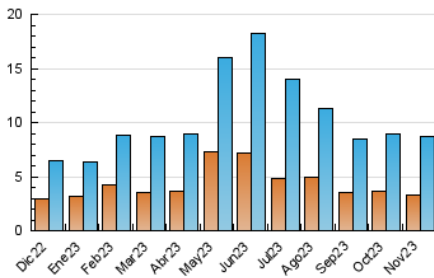

2. Secciones (Nacional)

	PAGINAS	%
HOME	6.766	38.57 %
RESTO	10.774	61.43 %

3. Por día del mes (Nacional)

Día	N. únicos	Visitas	Páginas	Día	N. únicos	Visitas	Páginas	Día	N. únicos	Visitas	Páginas
1	180	220	576	11	130	155	392	21	225	290	476
2	373	485	1.179	12	111	132	251	22	284	367	771
3	320	395	841	13	223	295	622	23	212	271	521
4	279	326	634	14	297	370	665	24	217	268	541
5	165	204	397	15	328	402	833	25	110	131	282
6	197	277	592	16	347	401	717	26	100	119	227
7	229	298	786	17	451	513	836	27	238	318	620
8	219	280	623	18	199	230	432	28	191	266	508
9	169	237	597	19	133	151	258	29	224	285	500
10	148	200	449	20	317	403	677	30	307	370	737

4. Gráficas (Nacional)

4.1 Por día de la semana (promedio)

N. únicos / Visitas (x 100)

Páginas (x 100)

4.2 Por franja horaria (promedio)

Visitas_ (x 1000)

Páginas (x 1000)

4.3 Por meses

N. únicos / Visitas (x 1000)

Páginas (x 1000)

5. Observaciones

Este Medio Electrónico de Comunicación ha sido medido por la herramienta Google Analytics de Google (GA4)

6. Definiciones básicas (Para más información ver Normas Técnicas para el Control de los Medios Electrónicos de Comunicación)

Visita:

Una secuencia ininterrumpida de páginas servidas a un usuario válido. Si dicho usuario no realiza peticiones de páginas en un periodo de tiempo (30 min) la siguiente petición constituirá el inicio de una nueva visita.