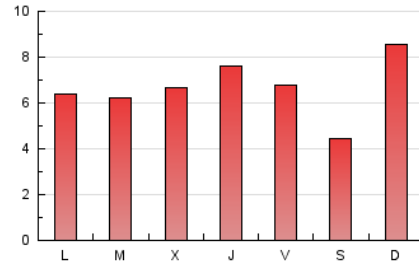

2. Secciones (Nacional e Internacional)

	PAGINAS	%
HOME	6.931	34.45 %
RESTO	13.189	65.55 %

3. Por día del mes (Nacional e Internacional)

Día	N. únicos	Visitas	Páginas	Día	N. únicos	Visitas	Páginas	Día	N. únicos	Visitas	Páginas
1	184	224	580	11	133	159	398	21	233	300	510
2	377	489	1.185	12	114	137	261	22	289	375	781
3	327	402	848	13	228	304	636	23	215	274	525
4	281	328	640	14	302	379	677	24	219	271	546
5	166	205	398	15	335	410	847	25	114	135	303
6	201	282	602	16	353	412	735	26	175	120	2.508
7	232	302	793	17	459	524	858	27	241	324	630
8	222	285	629	18	202	239	447	28	196	274	521
9	174	244	606	19	137	157	265	29	232	293	508
10	149	201	450	20	322	409	684	30	311	374	749

4. Gráficas (Nacional e Internacional)

4.1 Por día de la semana (promedio)

N. únicos / Visitas (x 100)

Páginas (x 100)

4.2 Por franja horaria (promedio)

Visitas_ (x 1000)

Páginas (x 1000)

4.3 Por meses